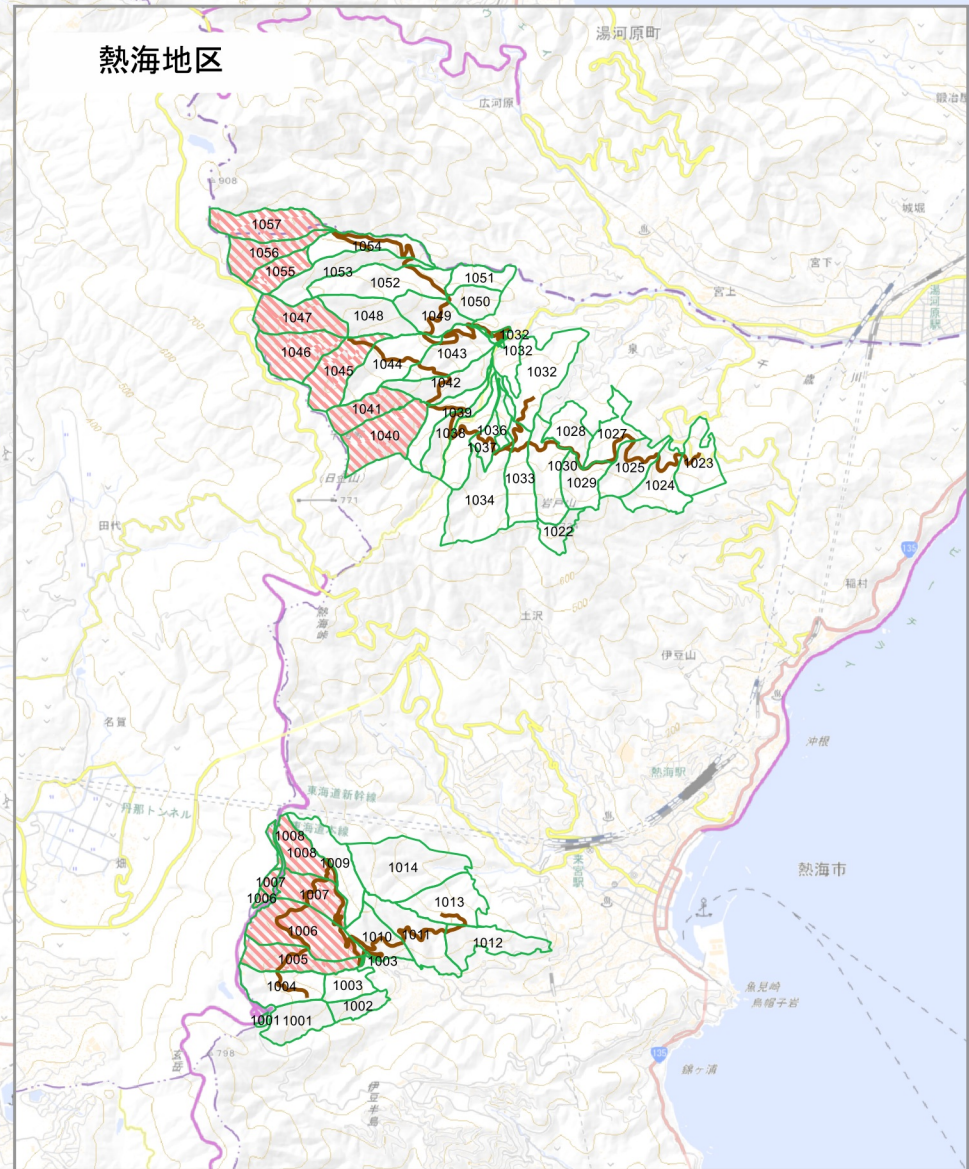

伊豆森林管理署 立入禁止区域図

国有林に入る前に必ず伊豆森林管理署に連絡をしてください。
国有林内には多数の山葵田がありますので、その周辺での狩猟は行わないでください。
林道では維持修繕作業を適宜実施していますのでご注意ください。
鳥獣保護区での狩猟は行わないでください

- 国有林
- ▨ 立入禁止区域
- 林道

※国土地理院電子国土基本図を加工して作成しています。