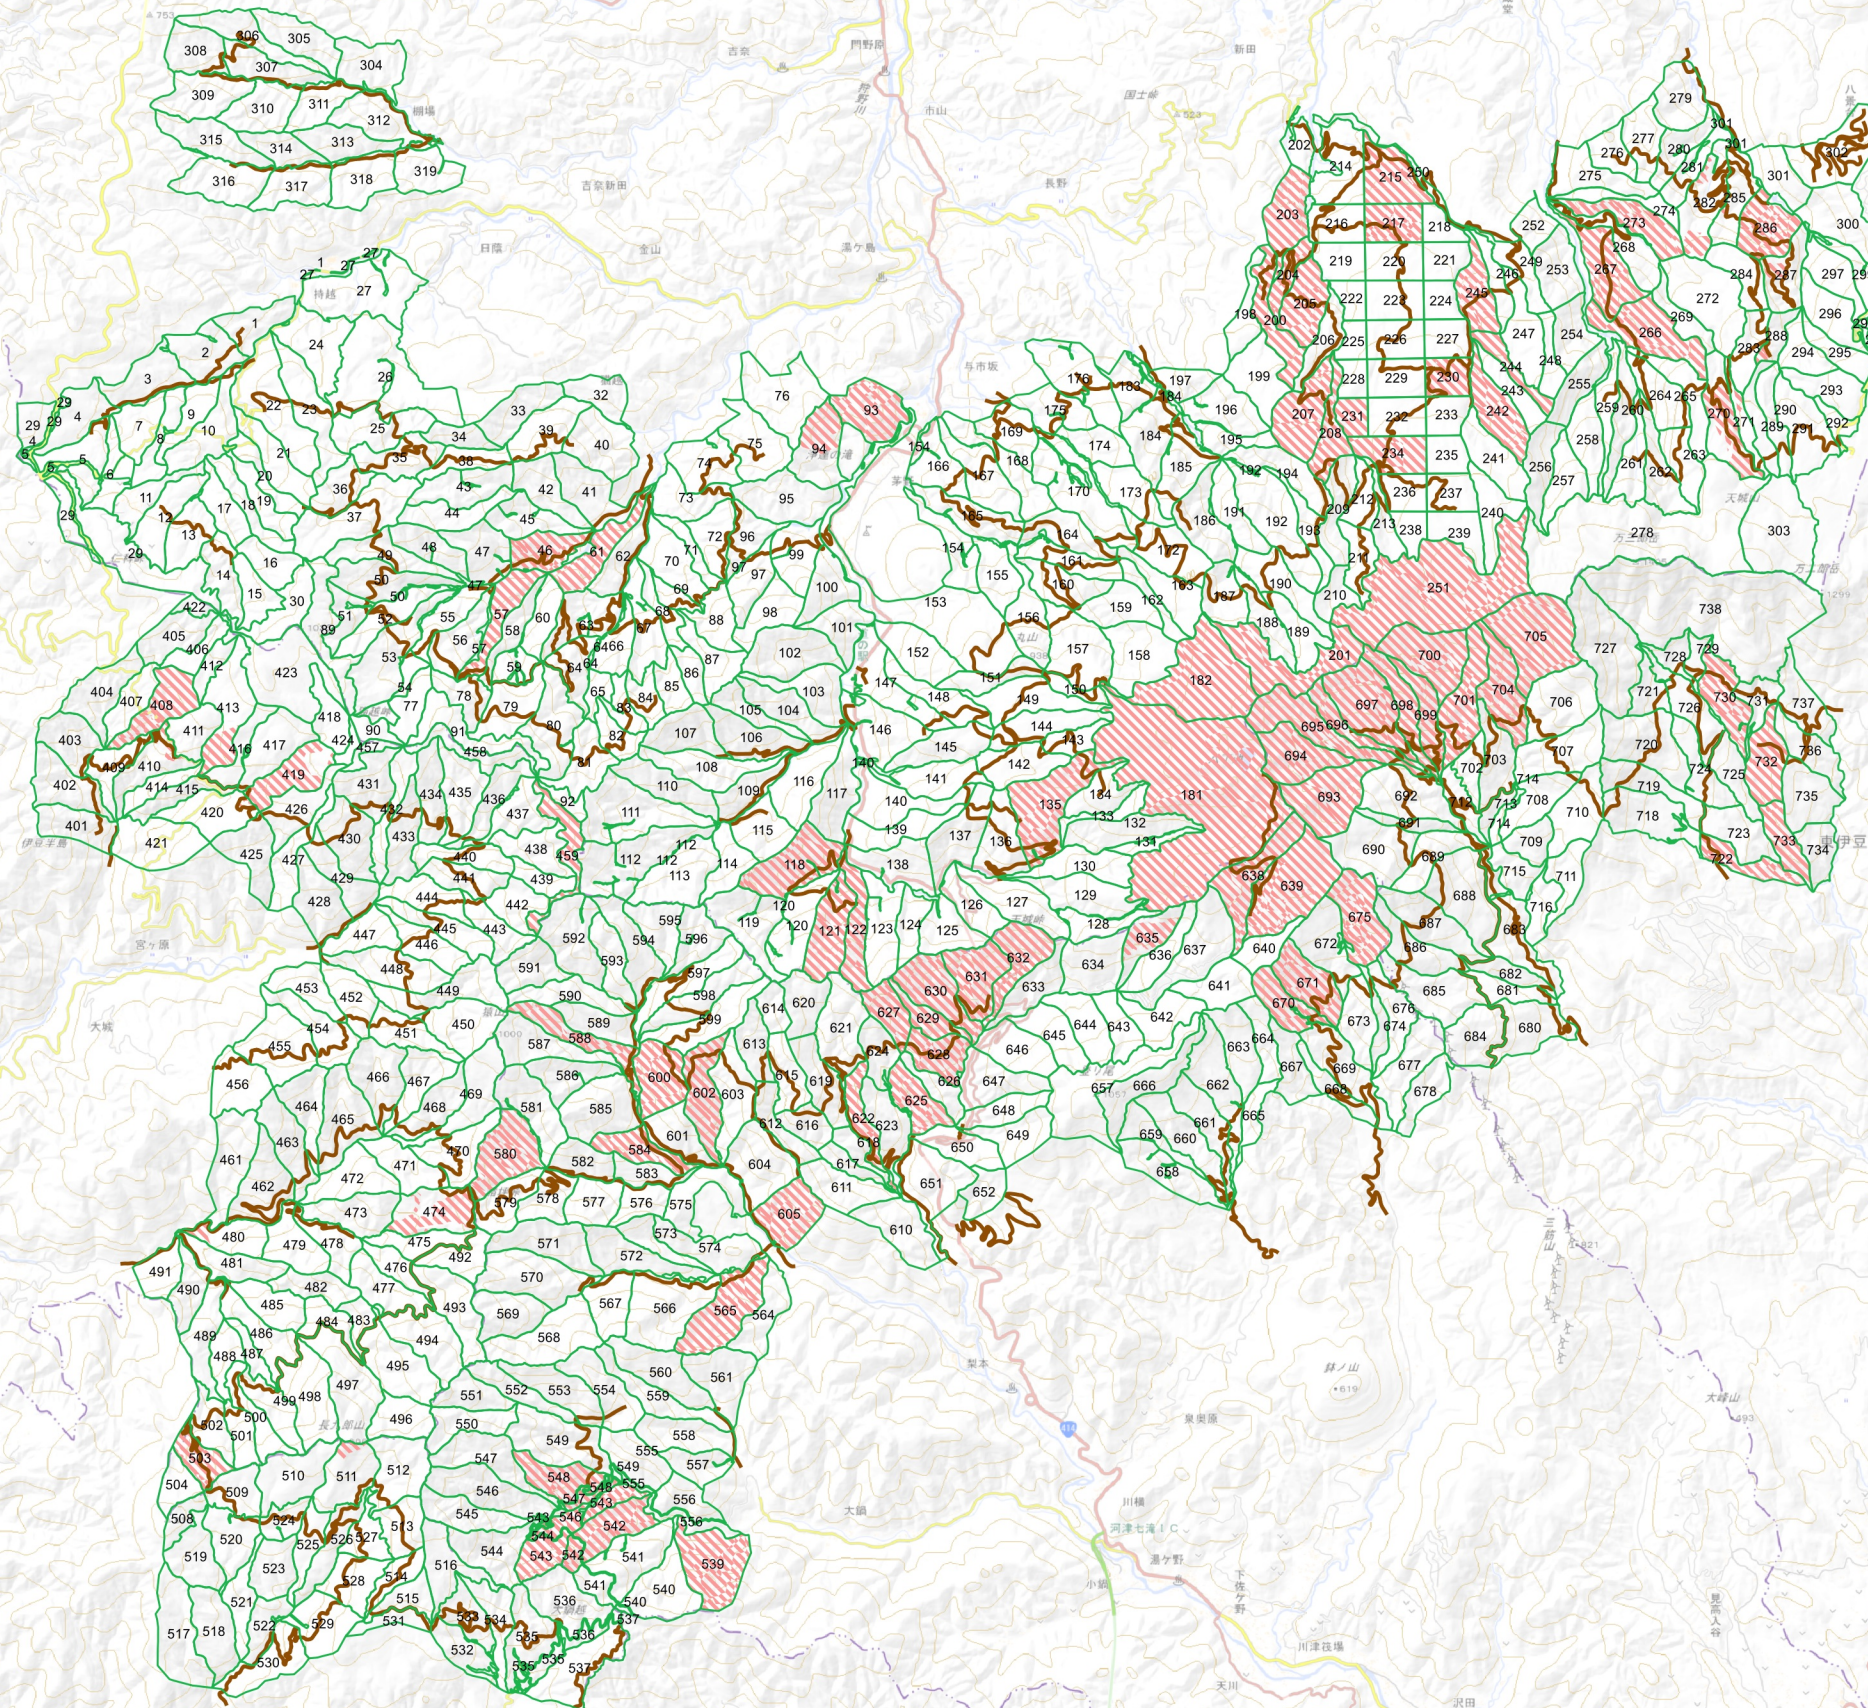

伊豆森林管理署 立入禁止区域図

国有林に入る前に必ず伊豆森林管理署に連絡をしてください。
国有林内には多数の山葵田がありますので、その周辺での狩猟は行わないでください。
林道では維持修繕作業を適宜実施していますのでご注意ください。
鳥獣保護区での狩猟は行わないでください

- 国有林
- ▨ 立入禁止区域
- 林道

※国土地理院電子国土基本図を加工して作成しています。