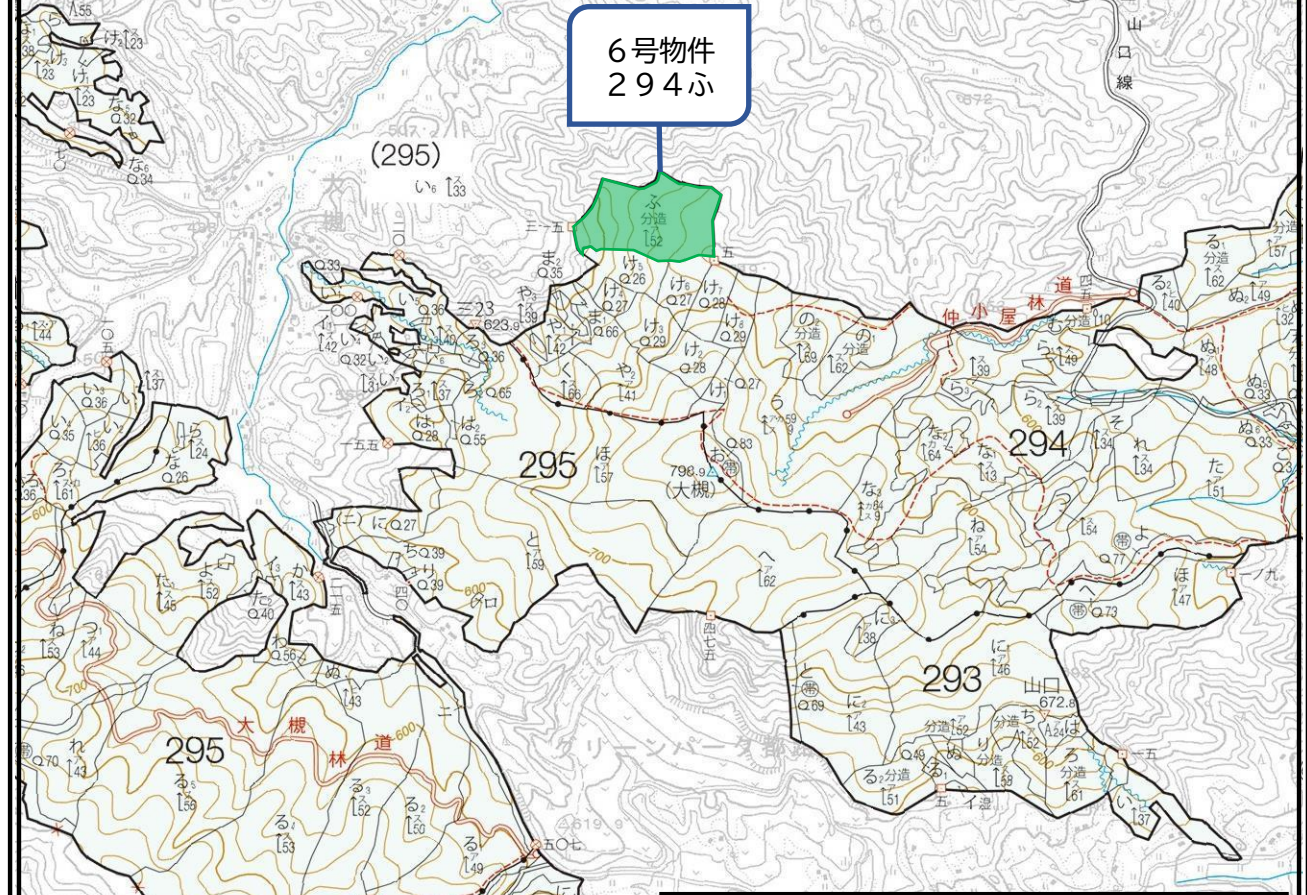

6号物件公売箇所 及び現地案内集合場所

N
↑
S=1/20000

6号物件
294ふ

現地案内集合場所
田村市古道体育館

現地案内集合場所
田村市古道体育館

6号物件公売箇所 294ふ

6号物件
294ふ

295

凡例	区域	道路等	官民境