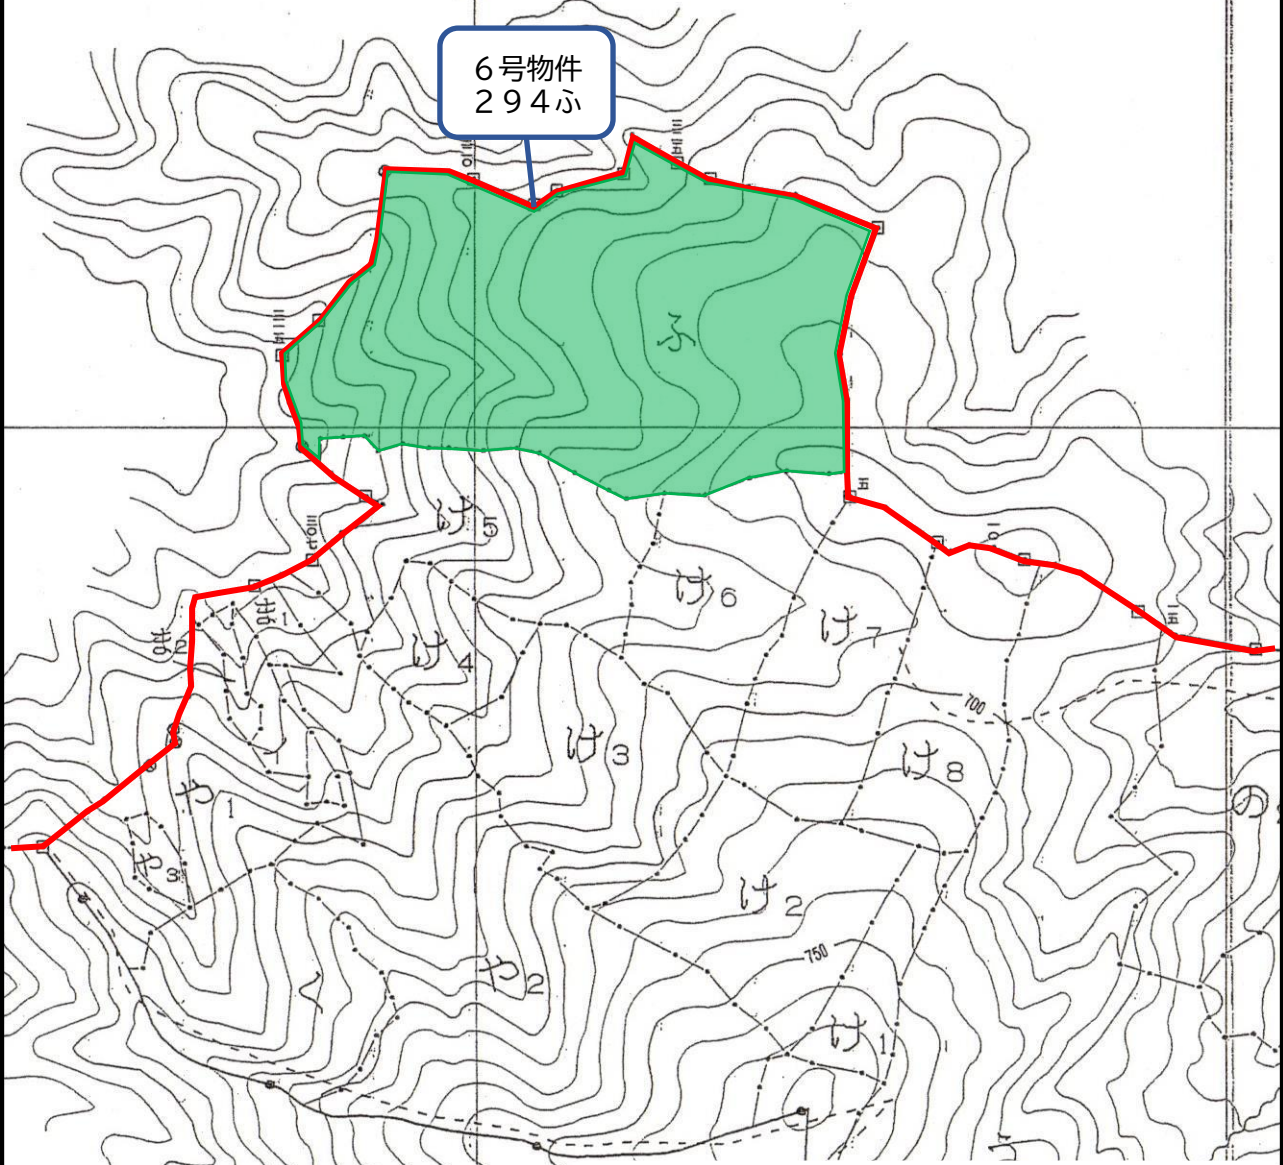

6号物件公売箇所 及び現地案内集合場所

N
↑
S=1/20000

6号物件
294ふ

現地案内集合場所
田村市古道体育館

現地案内集合場所
田村市古道体育館

6号物件公売箇所 294ふ

6号物件
294ふ

295

凡例	区域	道路等	官民境