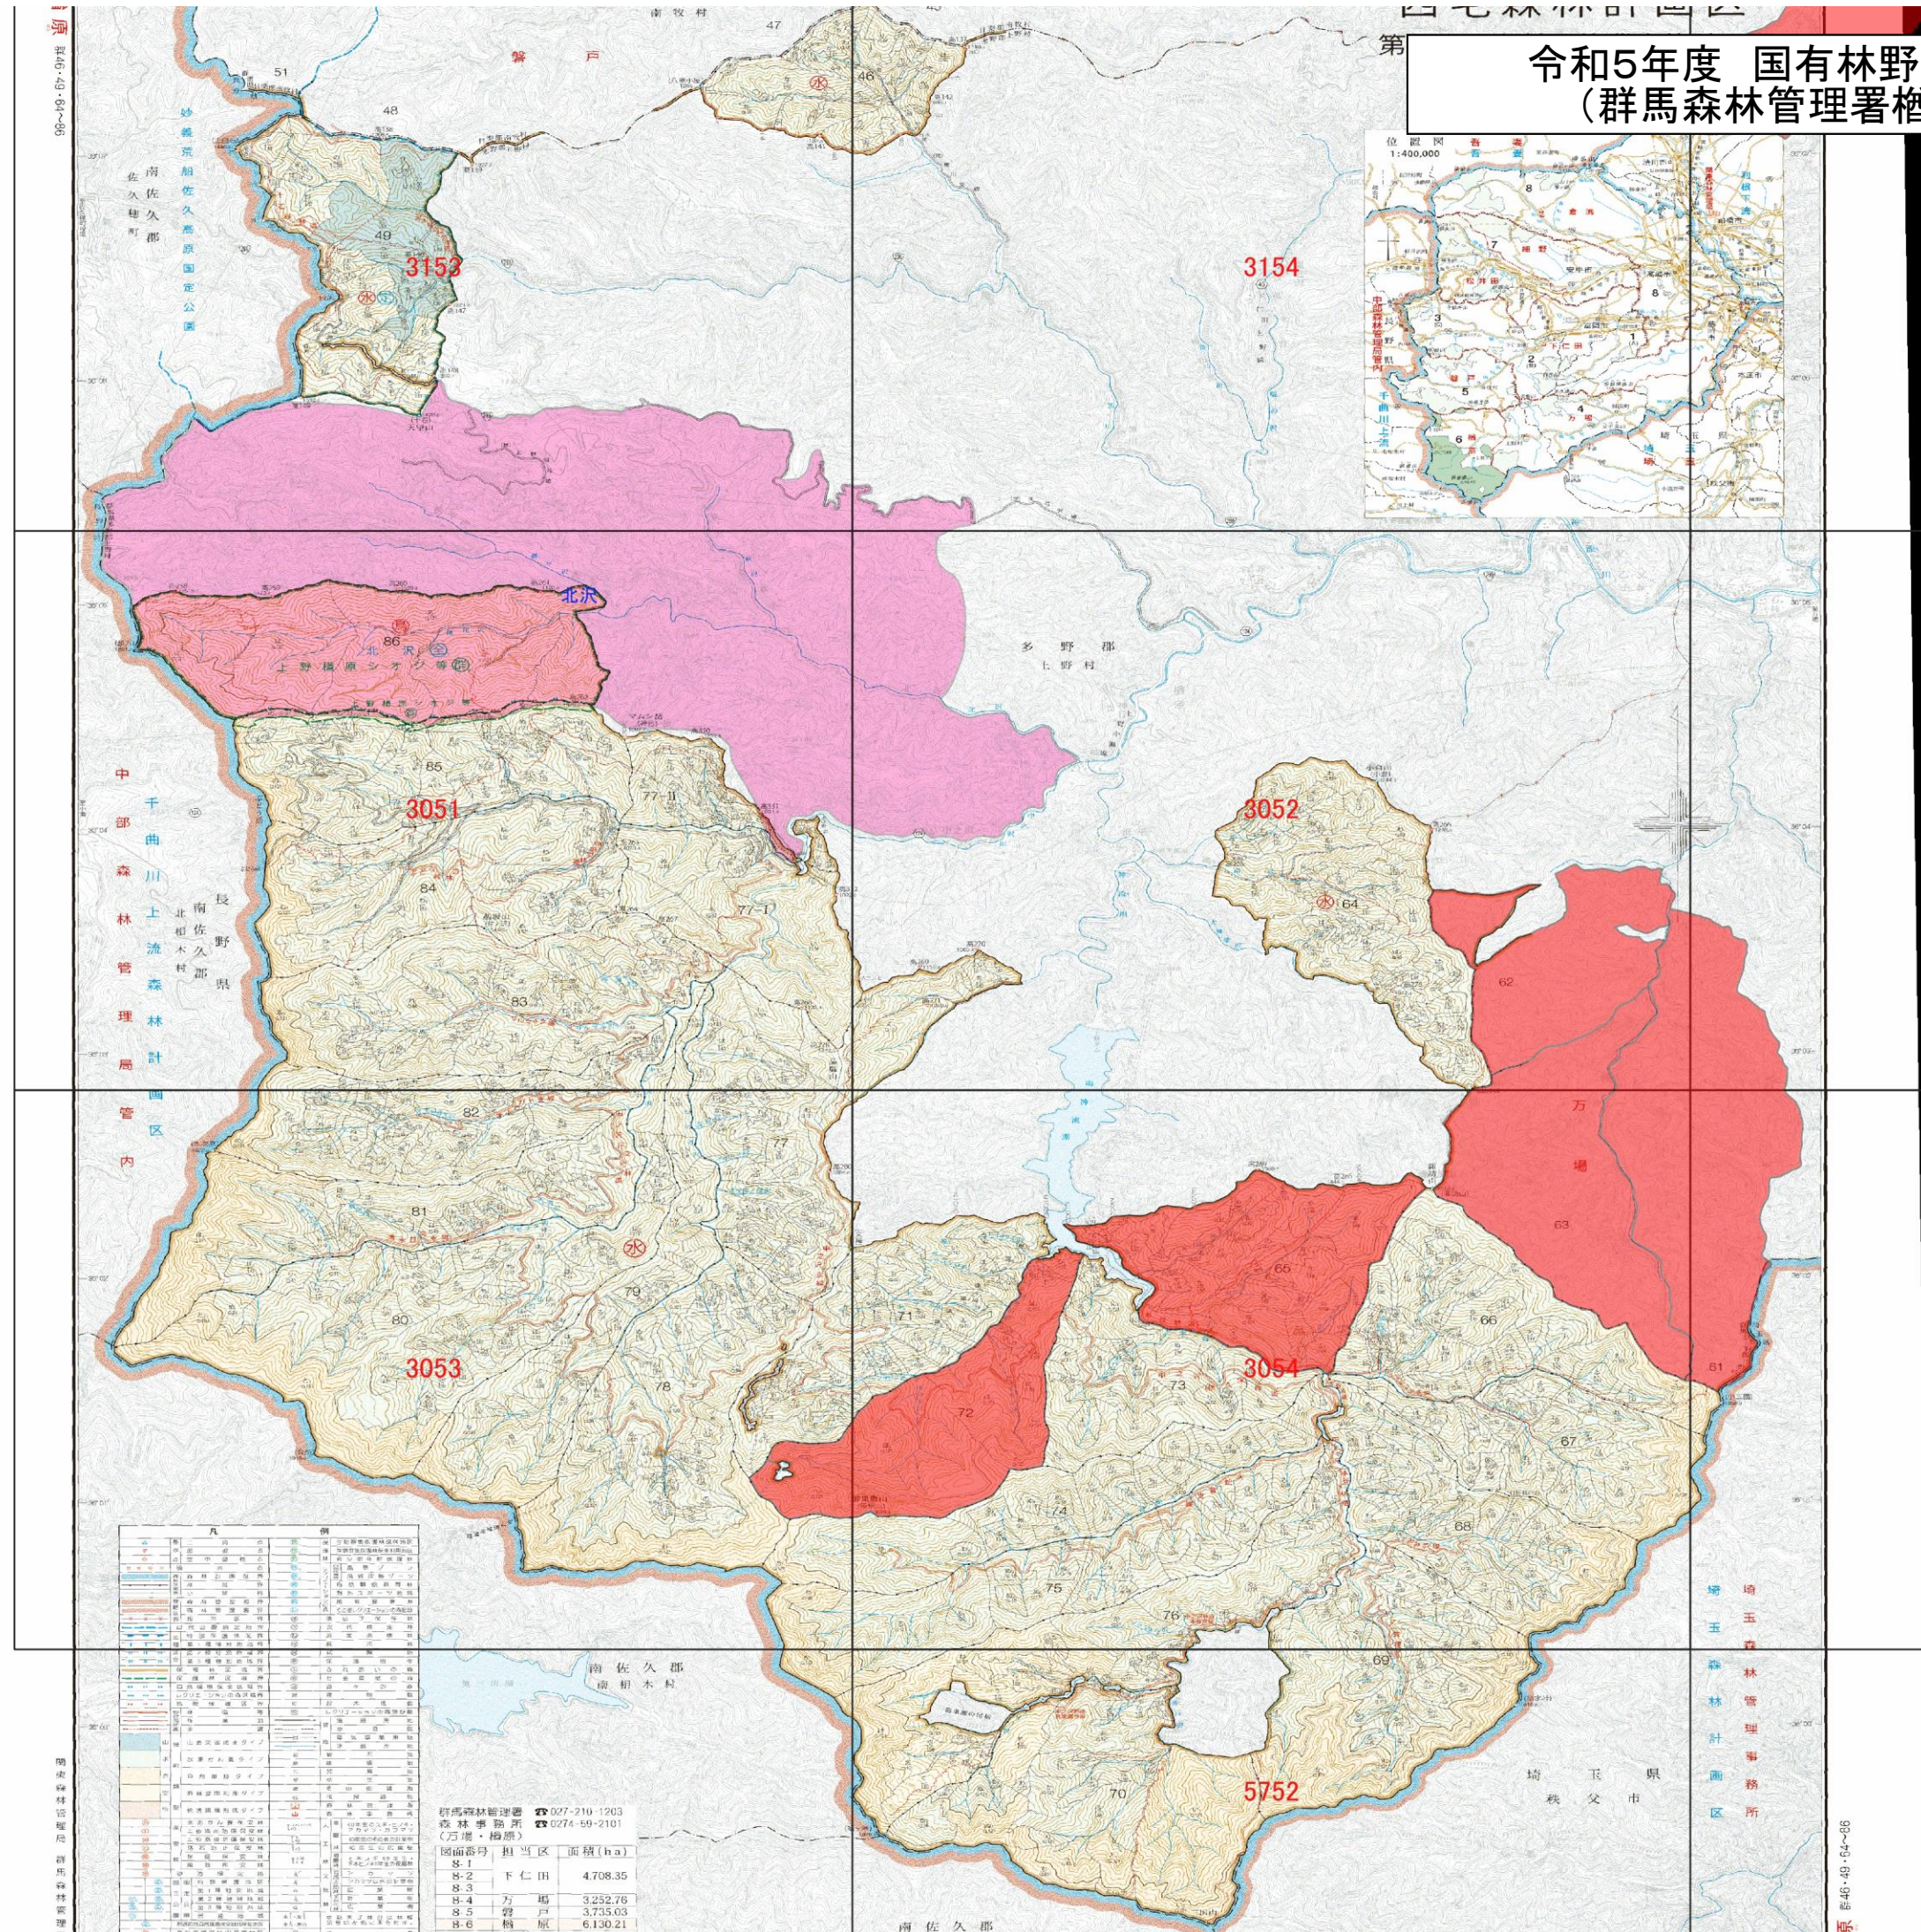

# 令和5年度 国有林野内狩猟禁止区域図 (群馬森林管理署檜原森林事務所)

- 凡 例
- 立入禁止区域
  - レクリエーションの森
  - 鳥獣保護区

3061

3063

凡 例	備 考
立入禁止区域	立入禁止区域
レクリエーションの森	レクリエーションの森
鳥獣保護区	鳥獣保護区

図面番号	担当区	面積(ha)
8-1		117
8-2	下仁田	4,708.35
8-3		
8-4	万場	3,252.76
8-5	磐戸	3,735.03
8-6	檜原	6,130.21