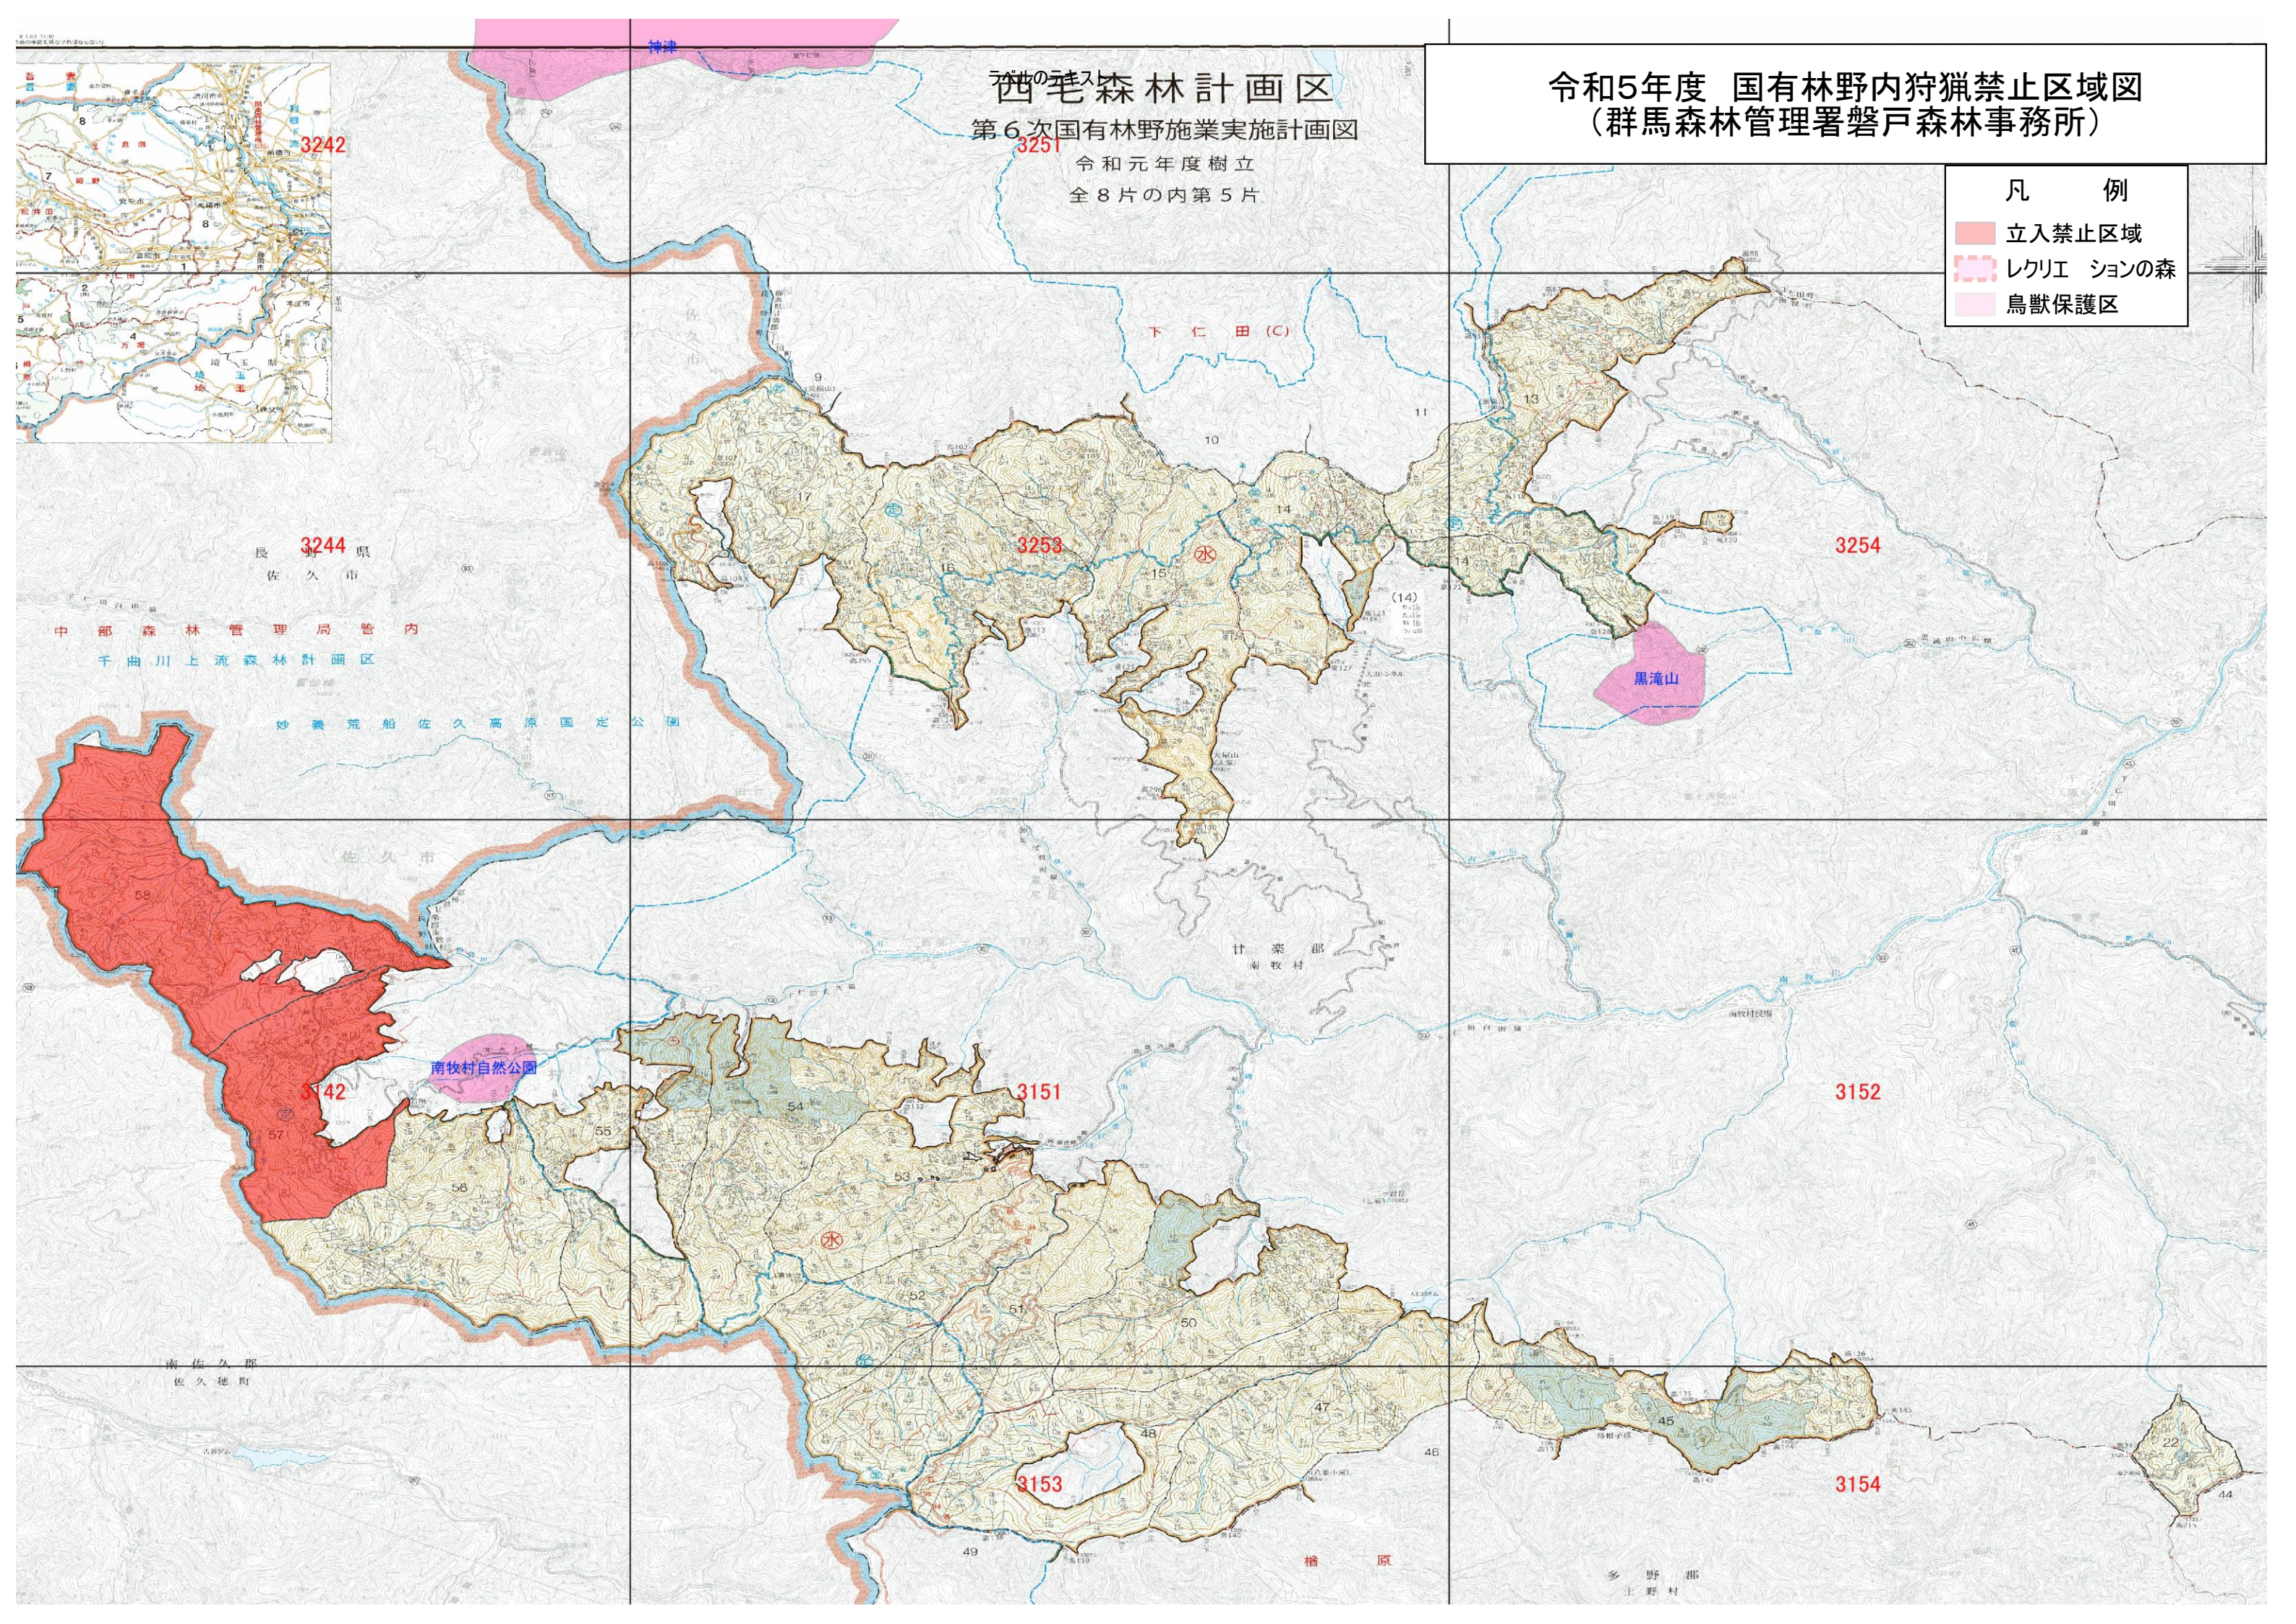

令和5年度 国有林野内狩猟禁止区域図
(群馬森林管理署磐戸森林事務所)

- 凡 例
- 立入禁止区域
 - レクリエーションの森
 - 鳥獣保護区

西の毛森林計画区
第6次国有林野施業実施計画図
令和元年度樹立
全8片の内第5片

3242
3244 県
佐久市
中部森林管理局管内
千曲川上流森林計画区
妙義荒船佐久高原国定公園

3242
57
58
南佐久郡
佐久穂町

南牧村自然公園

下仁田(C)

黒滝山

檜原

多野郡
上野村