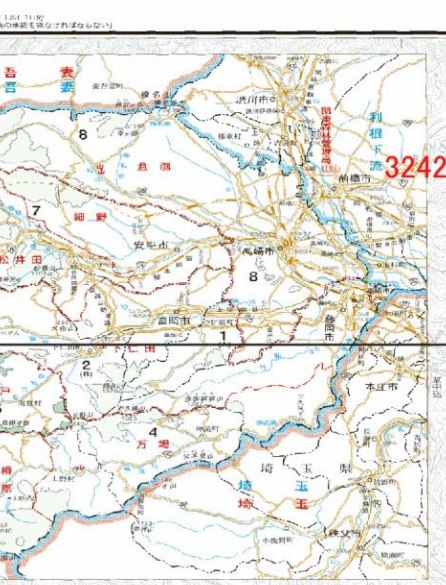

令和5年度 国有林野内狩猟禁止区域図
(群馬森林管理署磐戸森林事務所)

- 凡 例
- 立入禁止区域
 - レクリエーションの森
 - 鳥獣保護区

西の毛森林計画区
第6次国有林野施業実施計画図
令和元年度樹立
全8片の内第5片

3242
3244 県
佐久市
中部森林管理局管内
千曲川上流森林計画区
妙義荒船佐久高原国定公園

3242
57
58
南佐久郡
佐久穂町

南牧村自然公園

下仁田(C)

黒滝山

檜原

多野郡
上野村