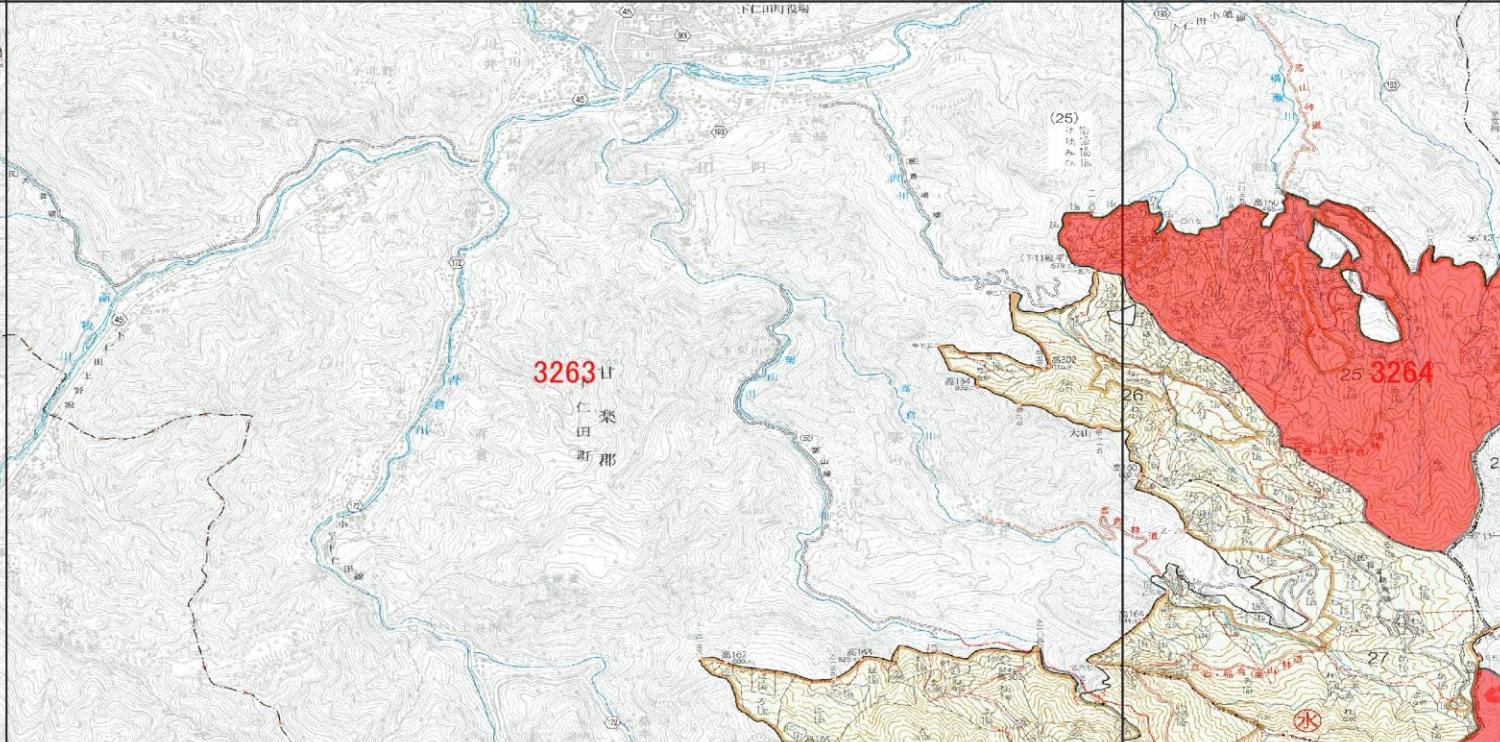

A B C 断1-12-25-27-29-33

A B C 断1-12-25-27-29-33