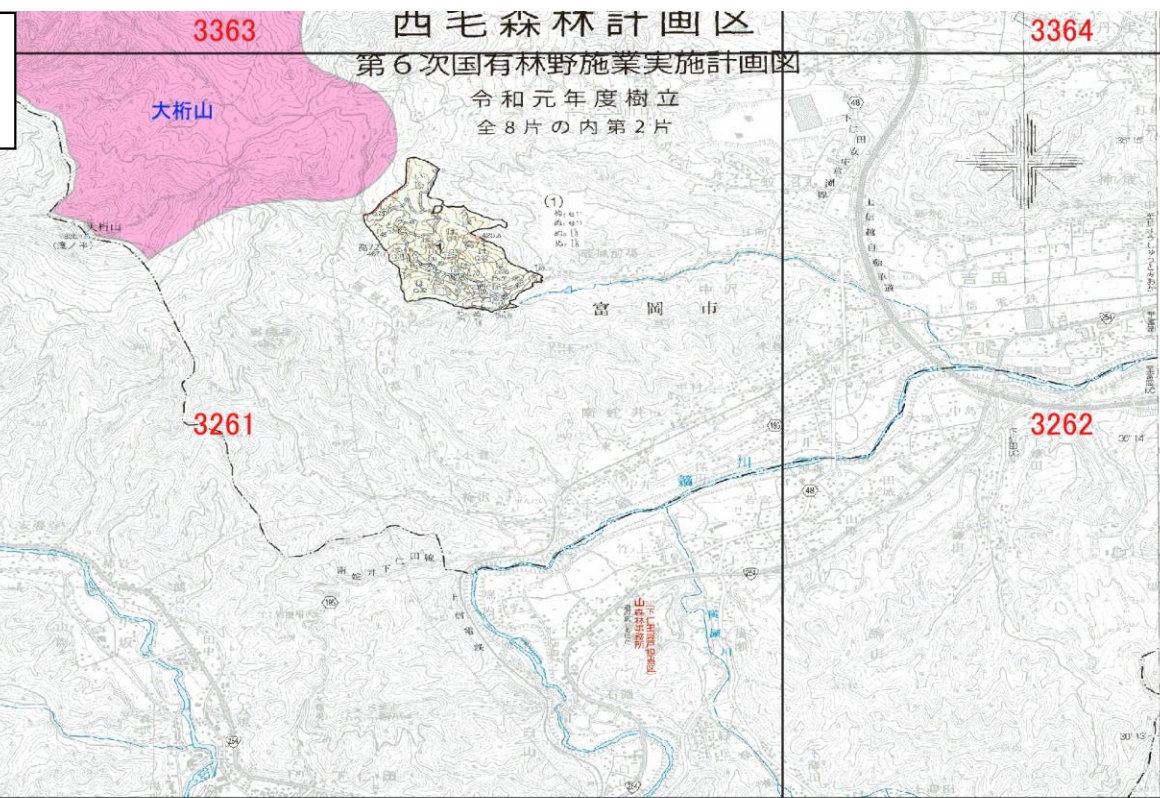

令和5年度 国有林野内狩猟禁止区域図 (群馬森林管理署下仁田森林事務所(下仁田町 稲含山))

凡 例

- 立入禁止区域
- レクリエーションの森
- 鳥獣保護区

A B C 断1-12-25-27-29-33

群馬森林管理署 ☎027-210-1203
森林事務所 ☎0274-82-3239
(下仁田・藤岡)

図面番号	担当区	面積 (ha)
8-1	下仁田	4,708.35
8-3	万場	3,252.76
8-4	藤岡	3,735.03
8-6	松井田	5,278.02
8-7	細野	2,347.51
8-8	倉洞	3,560.25
	計画区計	29,012.13