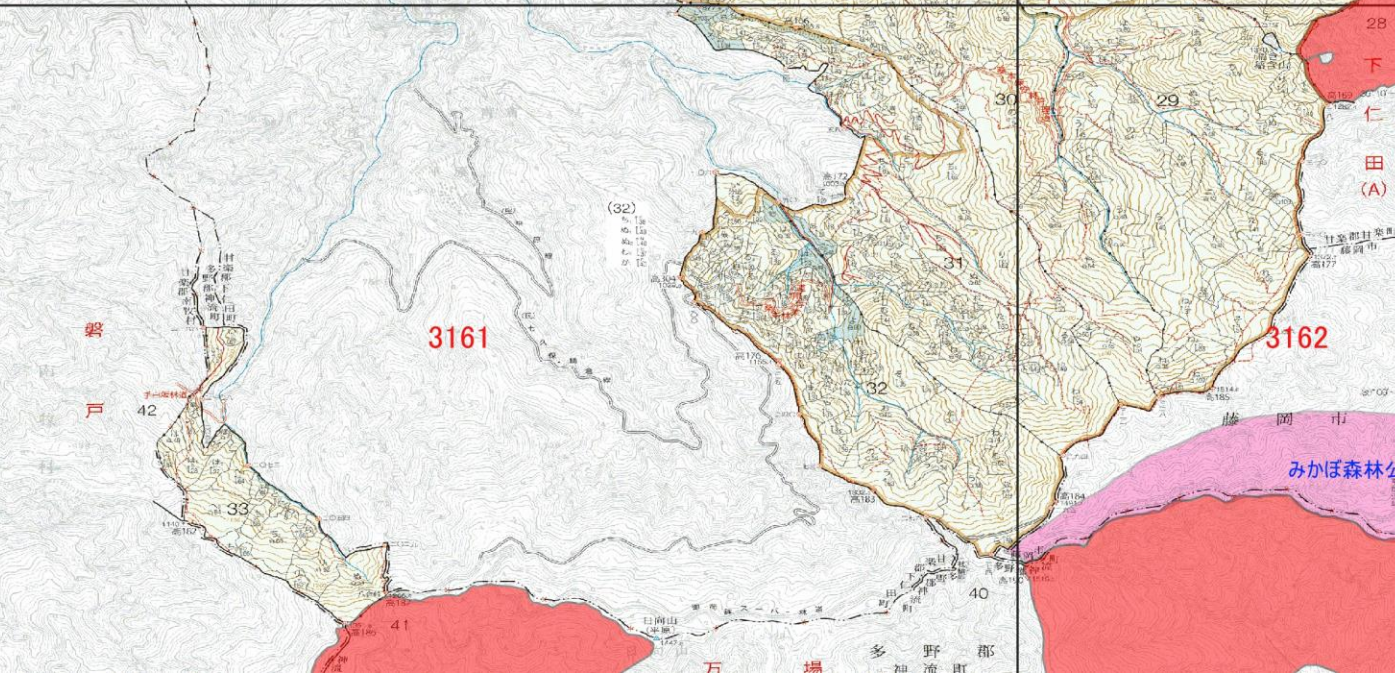

A B C 断1-12-25-27-29-33

A B C 断1-12-25-27-29-33