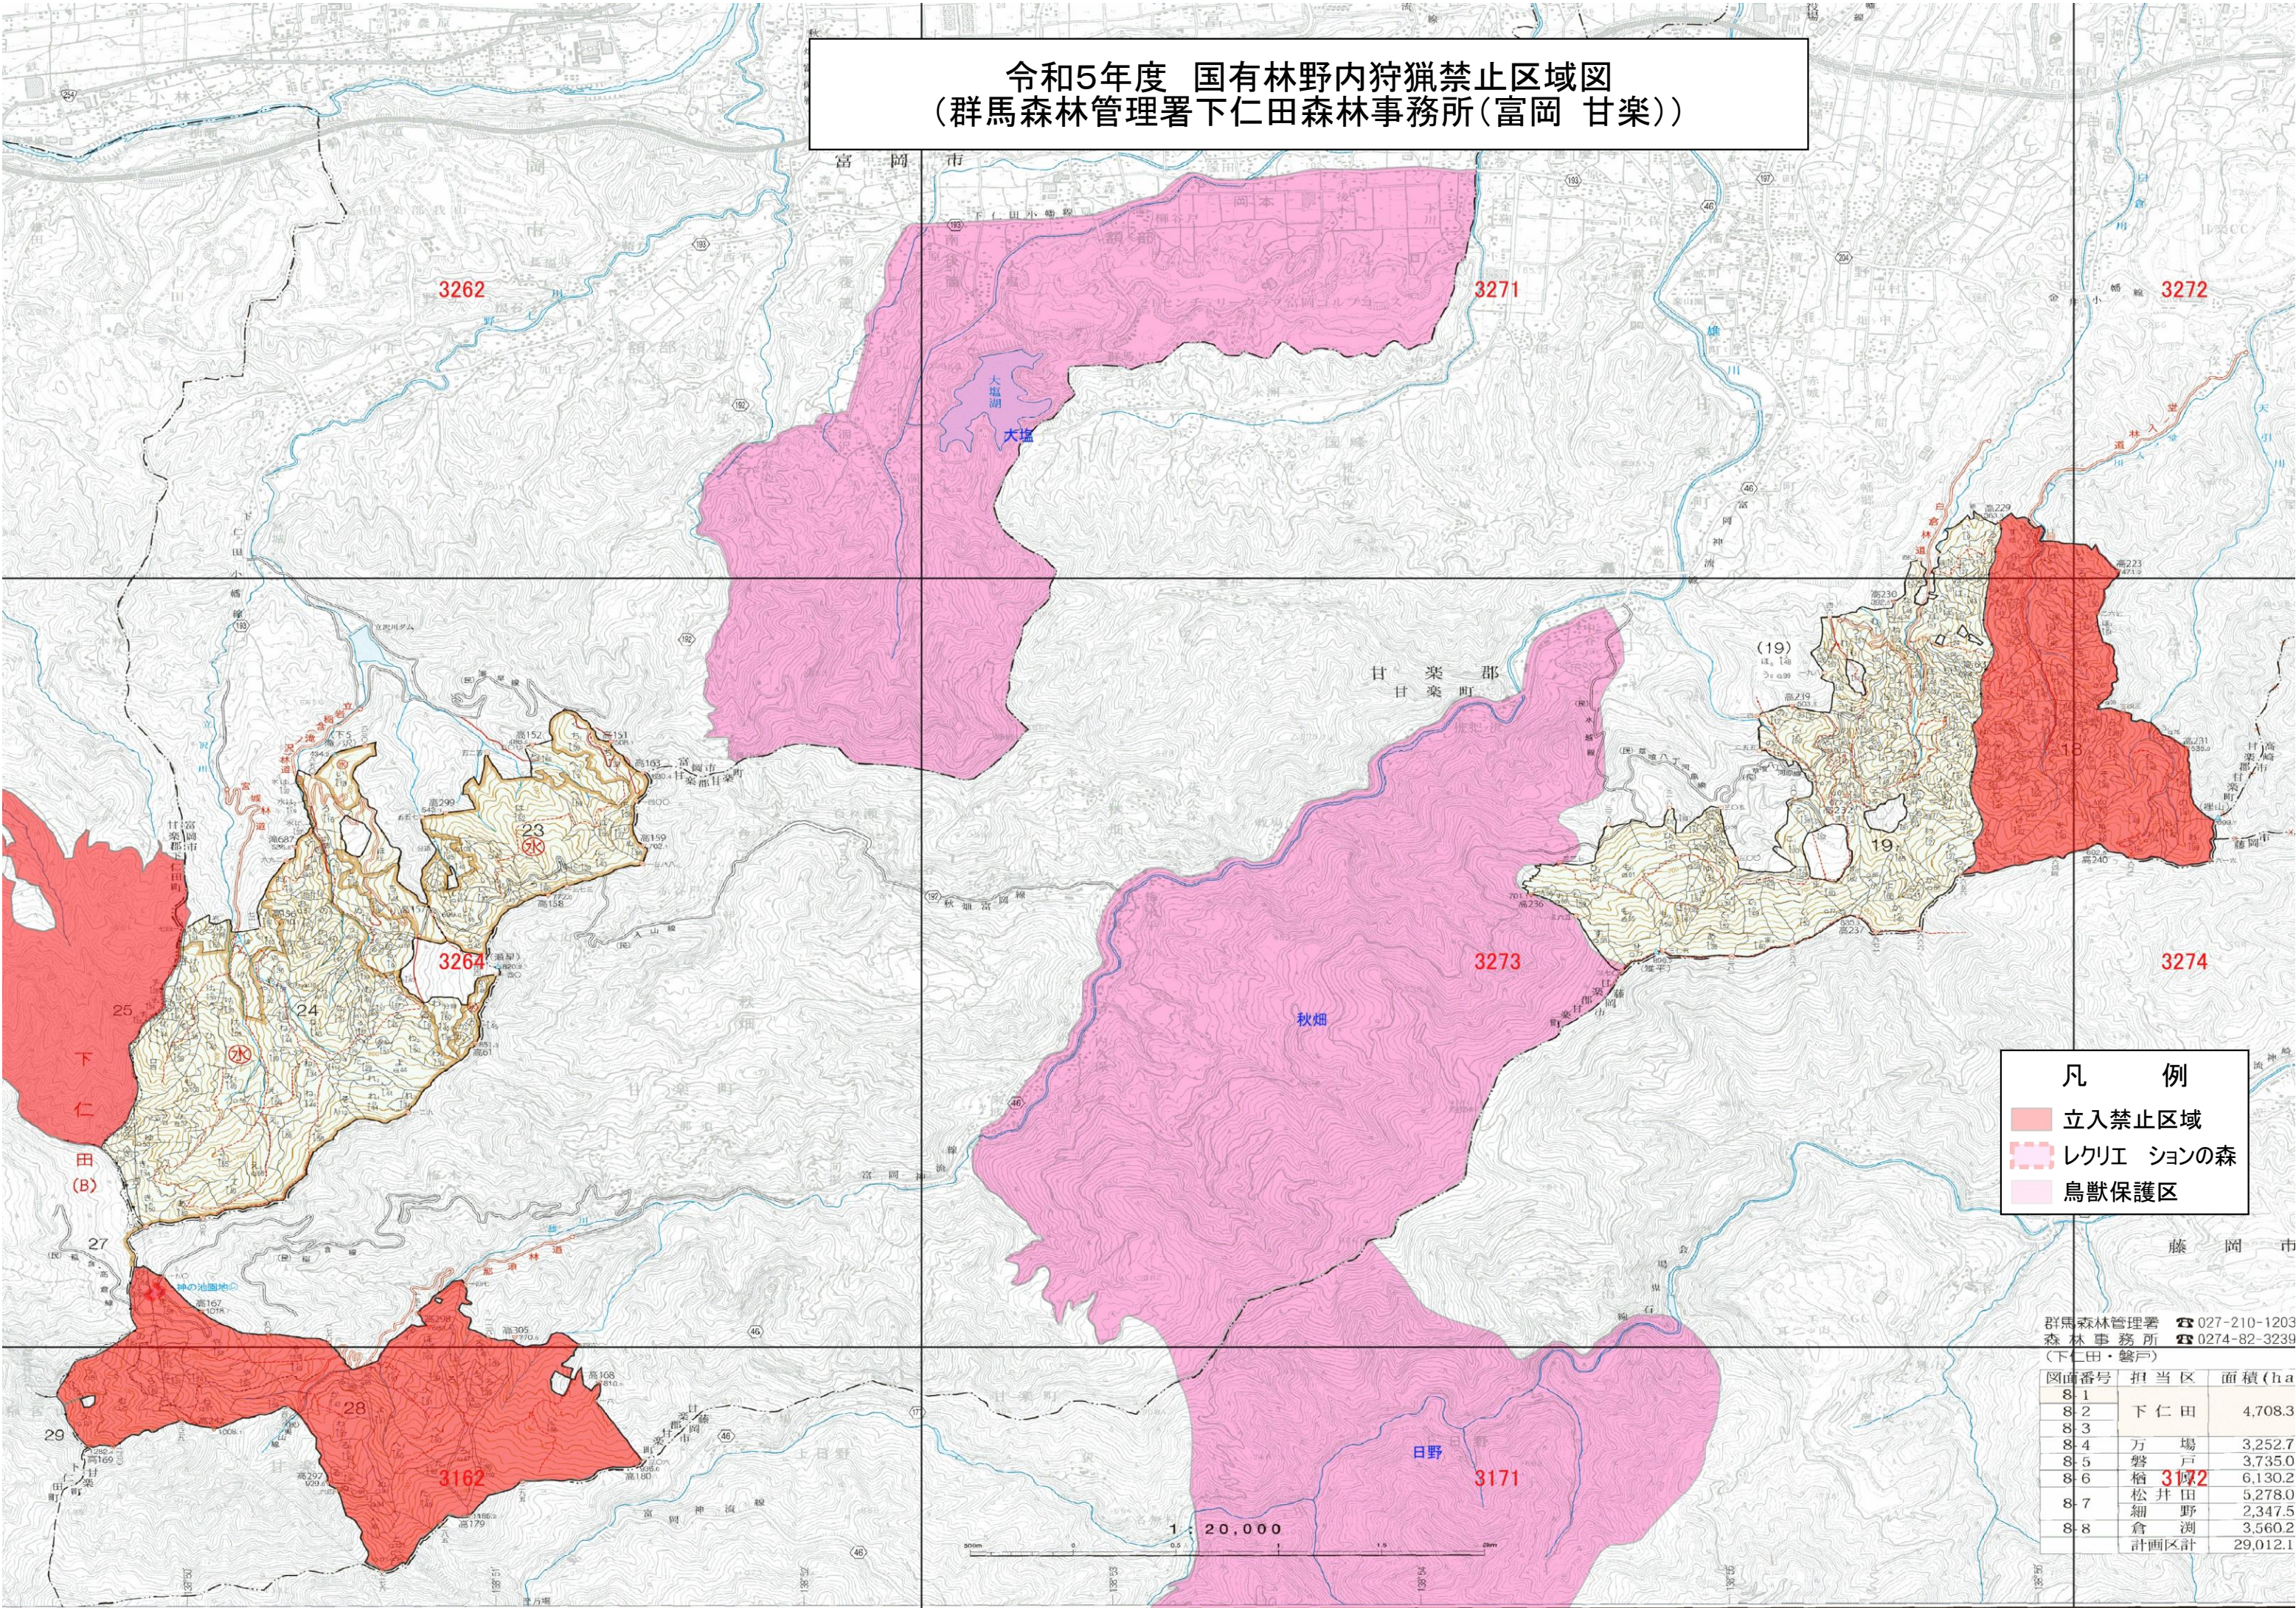

令和5年度 国有林野内狩猟禁止区域図 (群馬森林管理署下仁田森林事務所(富岡 甘楽))

- 凡 例**
- 立入禁止区域
 - レクリエーションの森
 - 鳥獣保護区

群馬森林管理署 ☎027-210-1203
 森林事務所 ☎0274-82-3239
 (下仁田・磐戸)

図面番号	担当区	面積(ha)
8-1		
8-2	下仁田	4,708.3
8-3		
8-4	万 場	3,252.7
8-5	磐 戸	3,735.0
8-6	檜 3172	6,130.2
8-7	松井田	5,278.0
8-7	細 野	2,347.5
8-8	倉 沢	3,560.2
計画区計		29,012.1

1 : 20,000