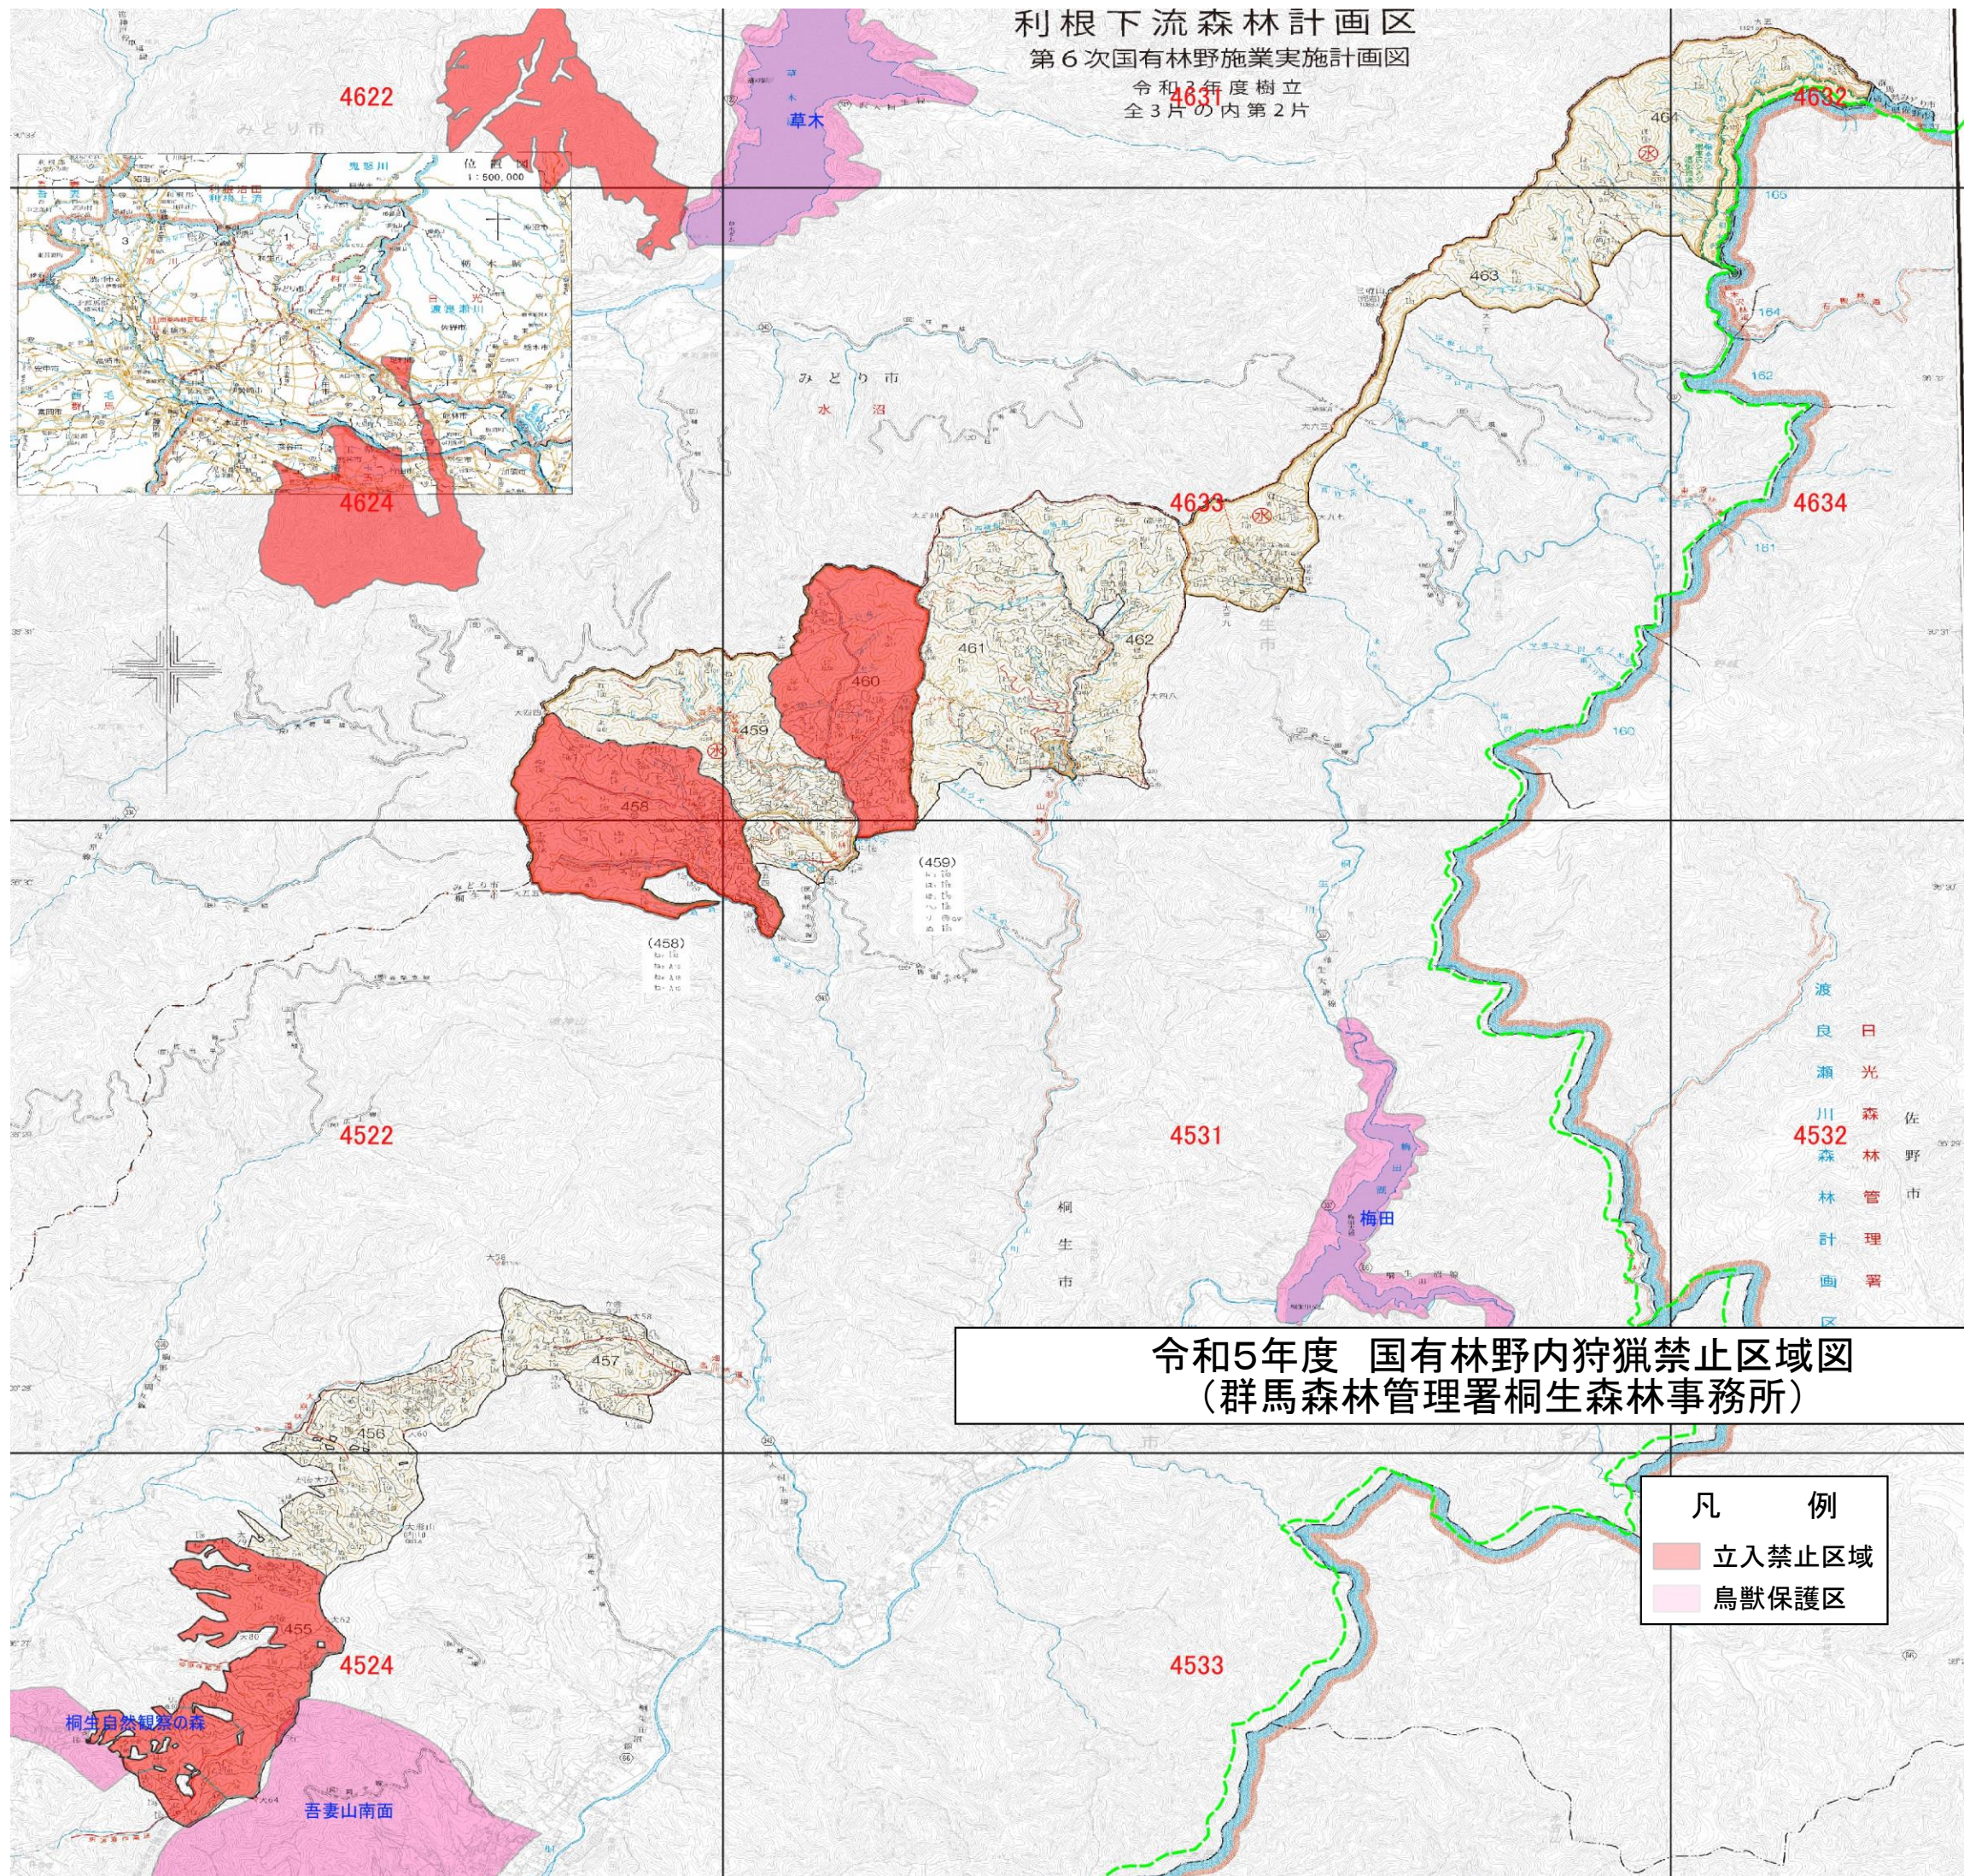

利根下流森林計画区

第6次国有林野施業実施計画図

令和3年度樹立
全3片の内第2片

令和5年度 国有林野内狩猟禁止区域図
(群馬森林管理署桐生森林事務所)

- 凡 例
- 立入禁止区域
 - 鳥獣保護区