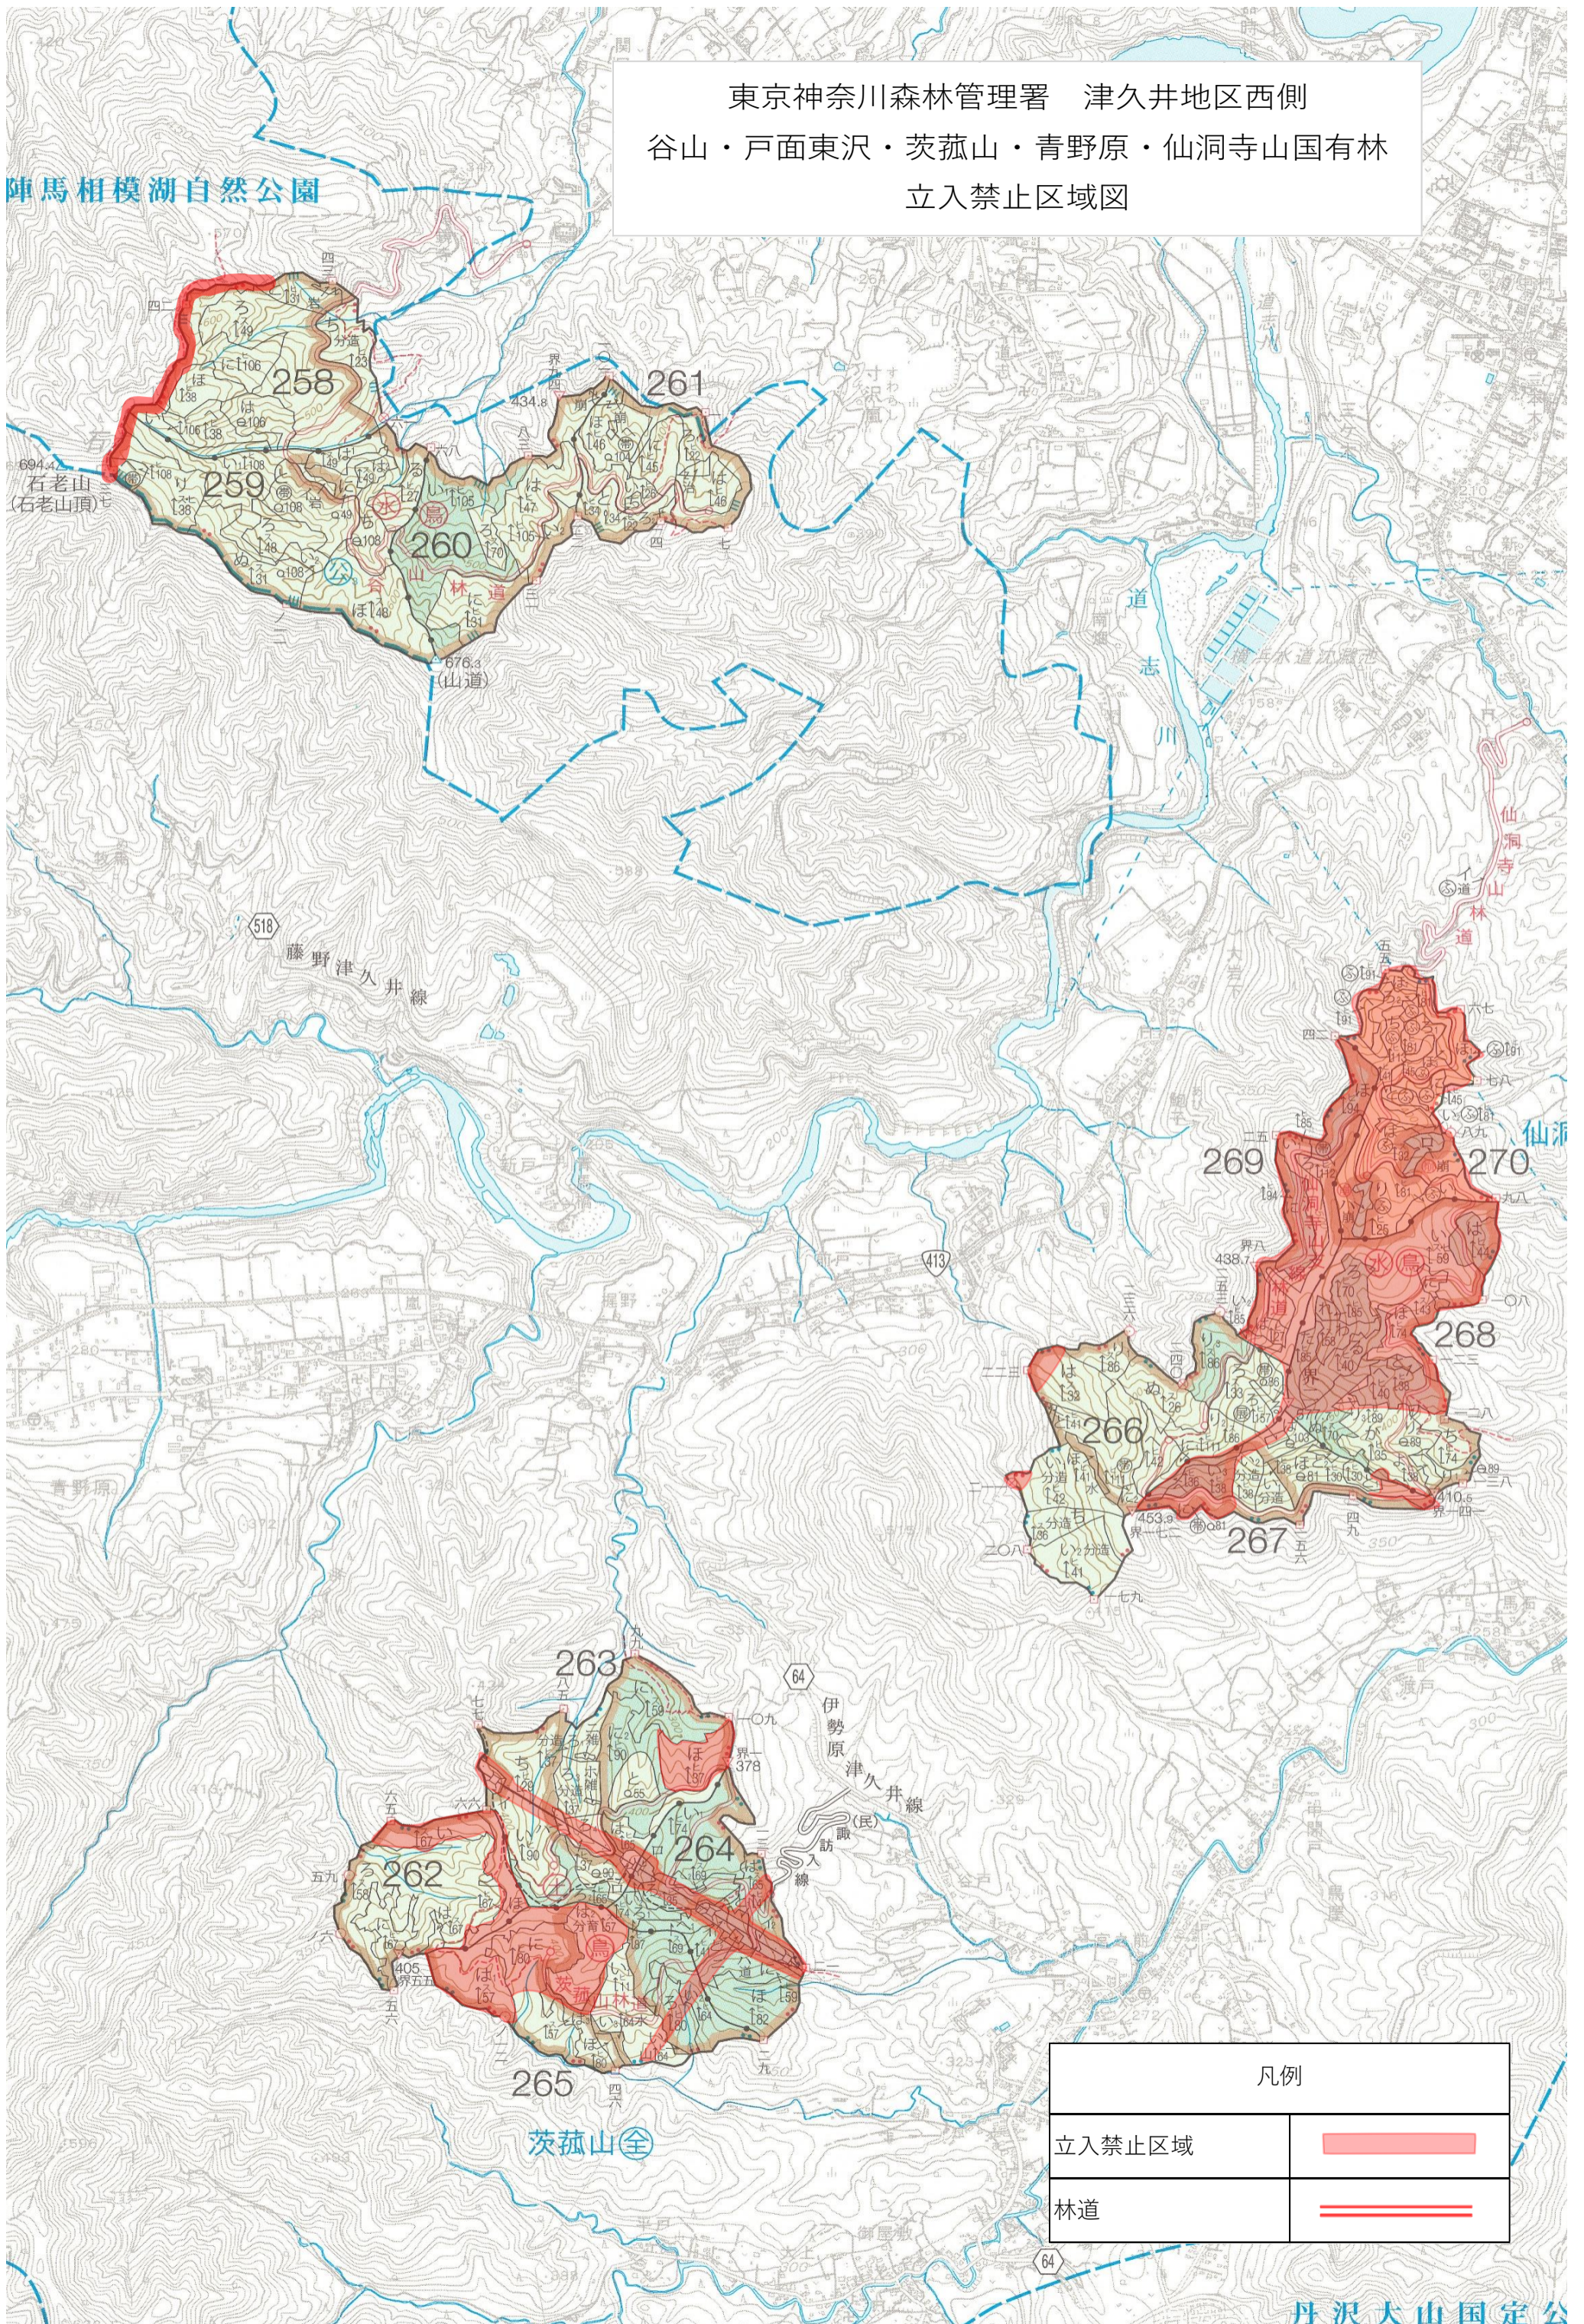

東京神奈川森林管理署 津久井地区西側  
 谷山・戸面東沢・茨菰山・青野原・仙洞寺山国有林  
 立入禁止区域図

陣馬相模湖自然公園

凡例	
立入禁止区域	
林道	

丹沢大山国定公