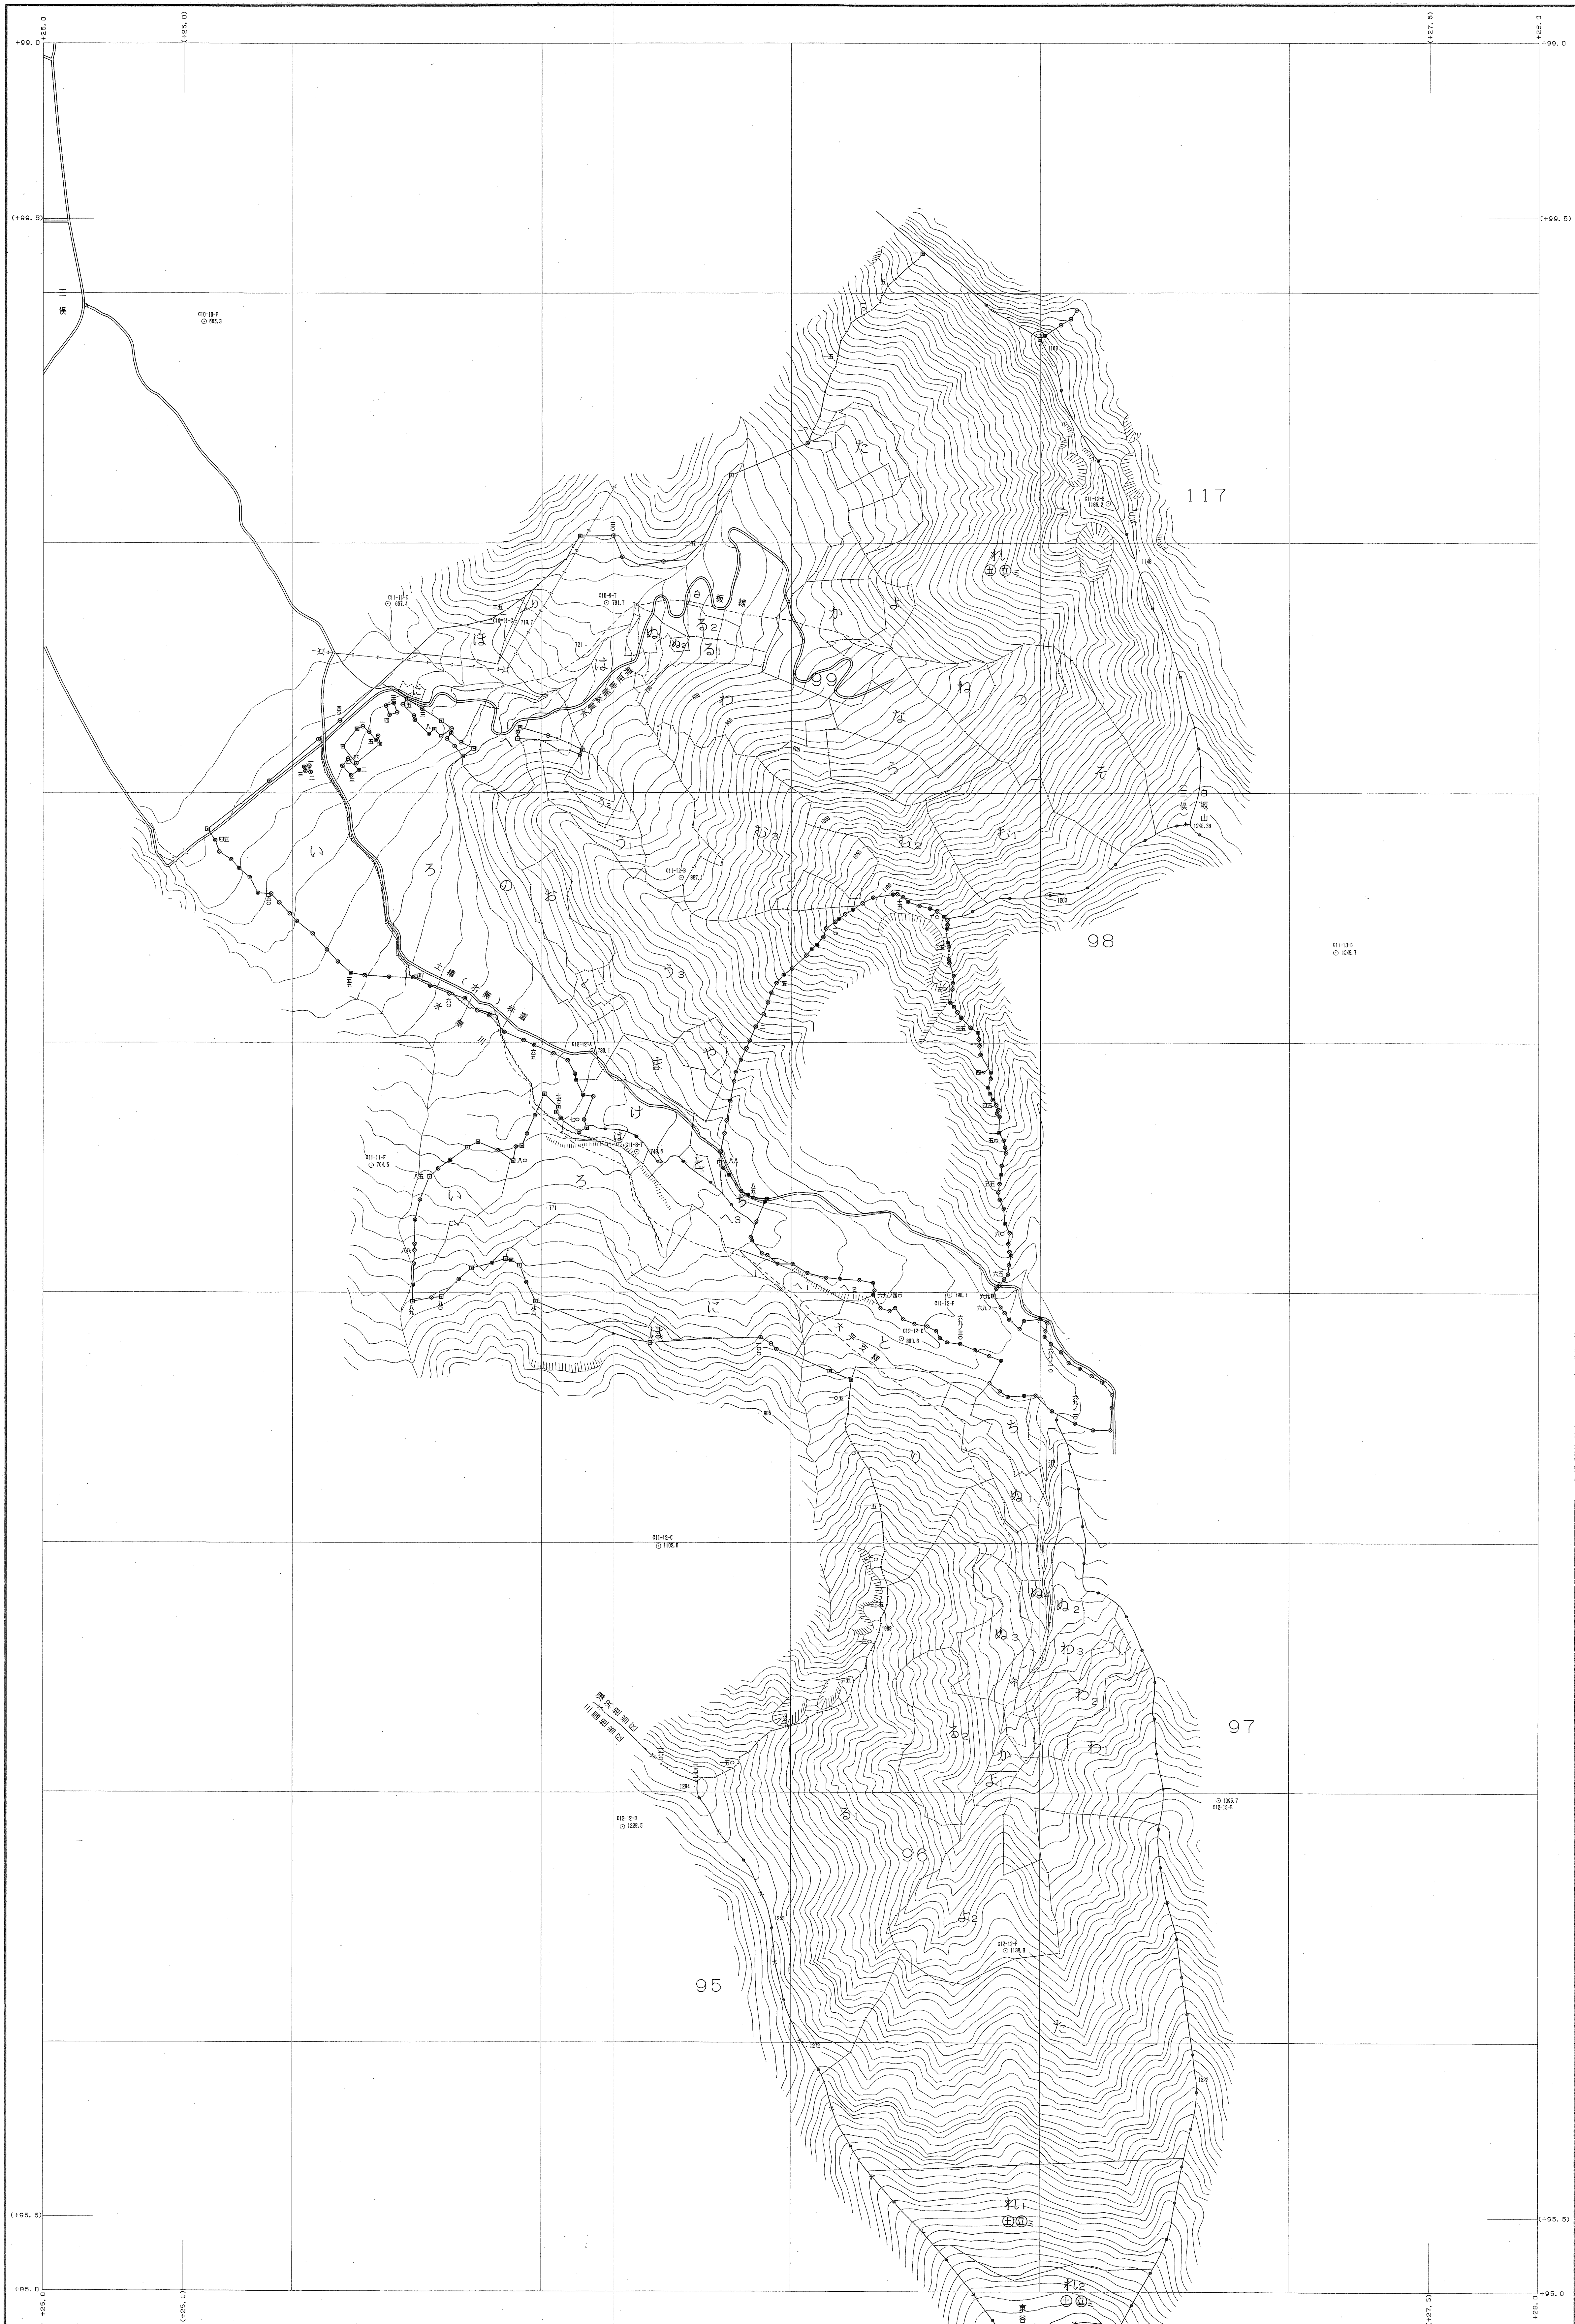

中越森林計画区

森林計画図・基本図

公共座標 第七系

中越 41

96・99林班

平成二十九年第五次樹立

関東森林管理署 中越森林管理署 湯沢担当区

世界測系は() 東京
測図ソフト名 377200
測図ソフト名 タ 北緯 41.1

1:5,000

92

96・99林班

中越 41