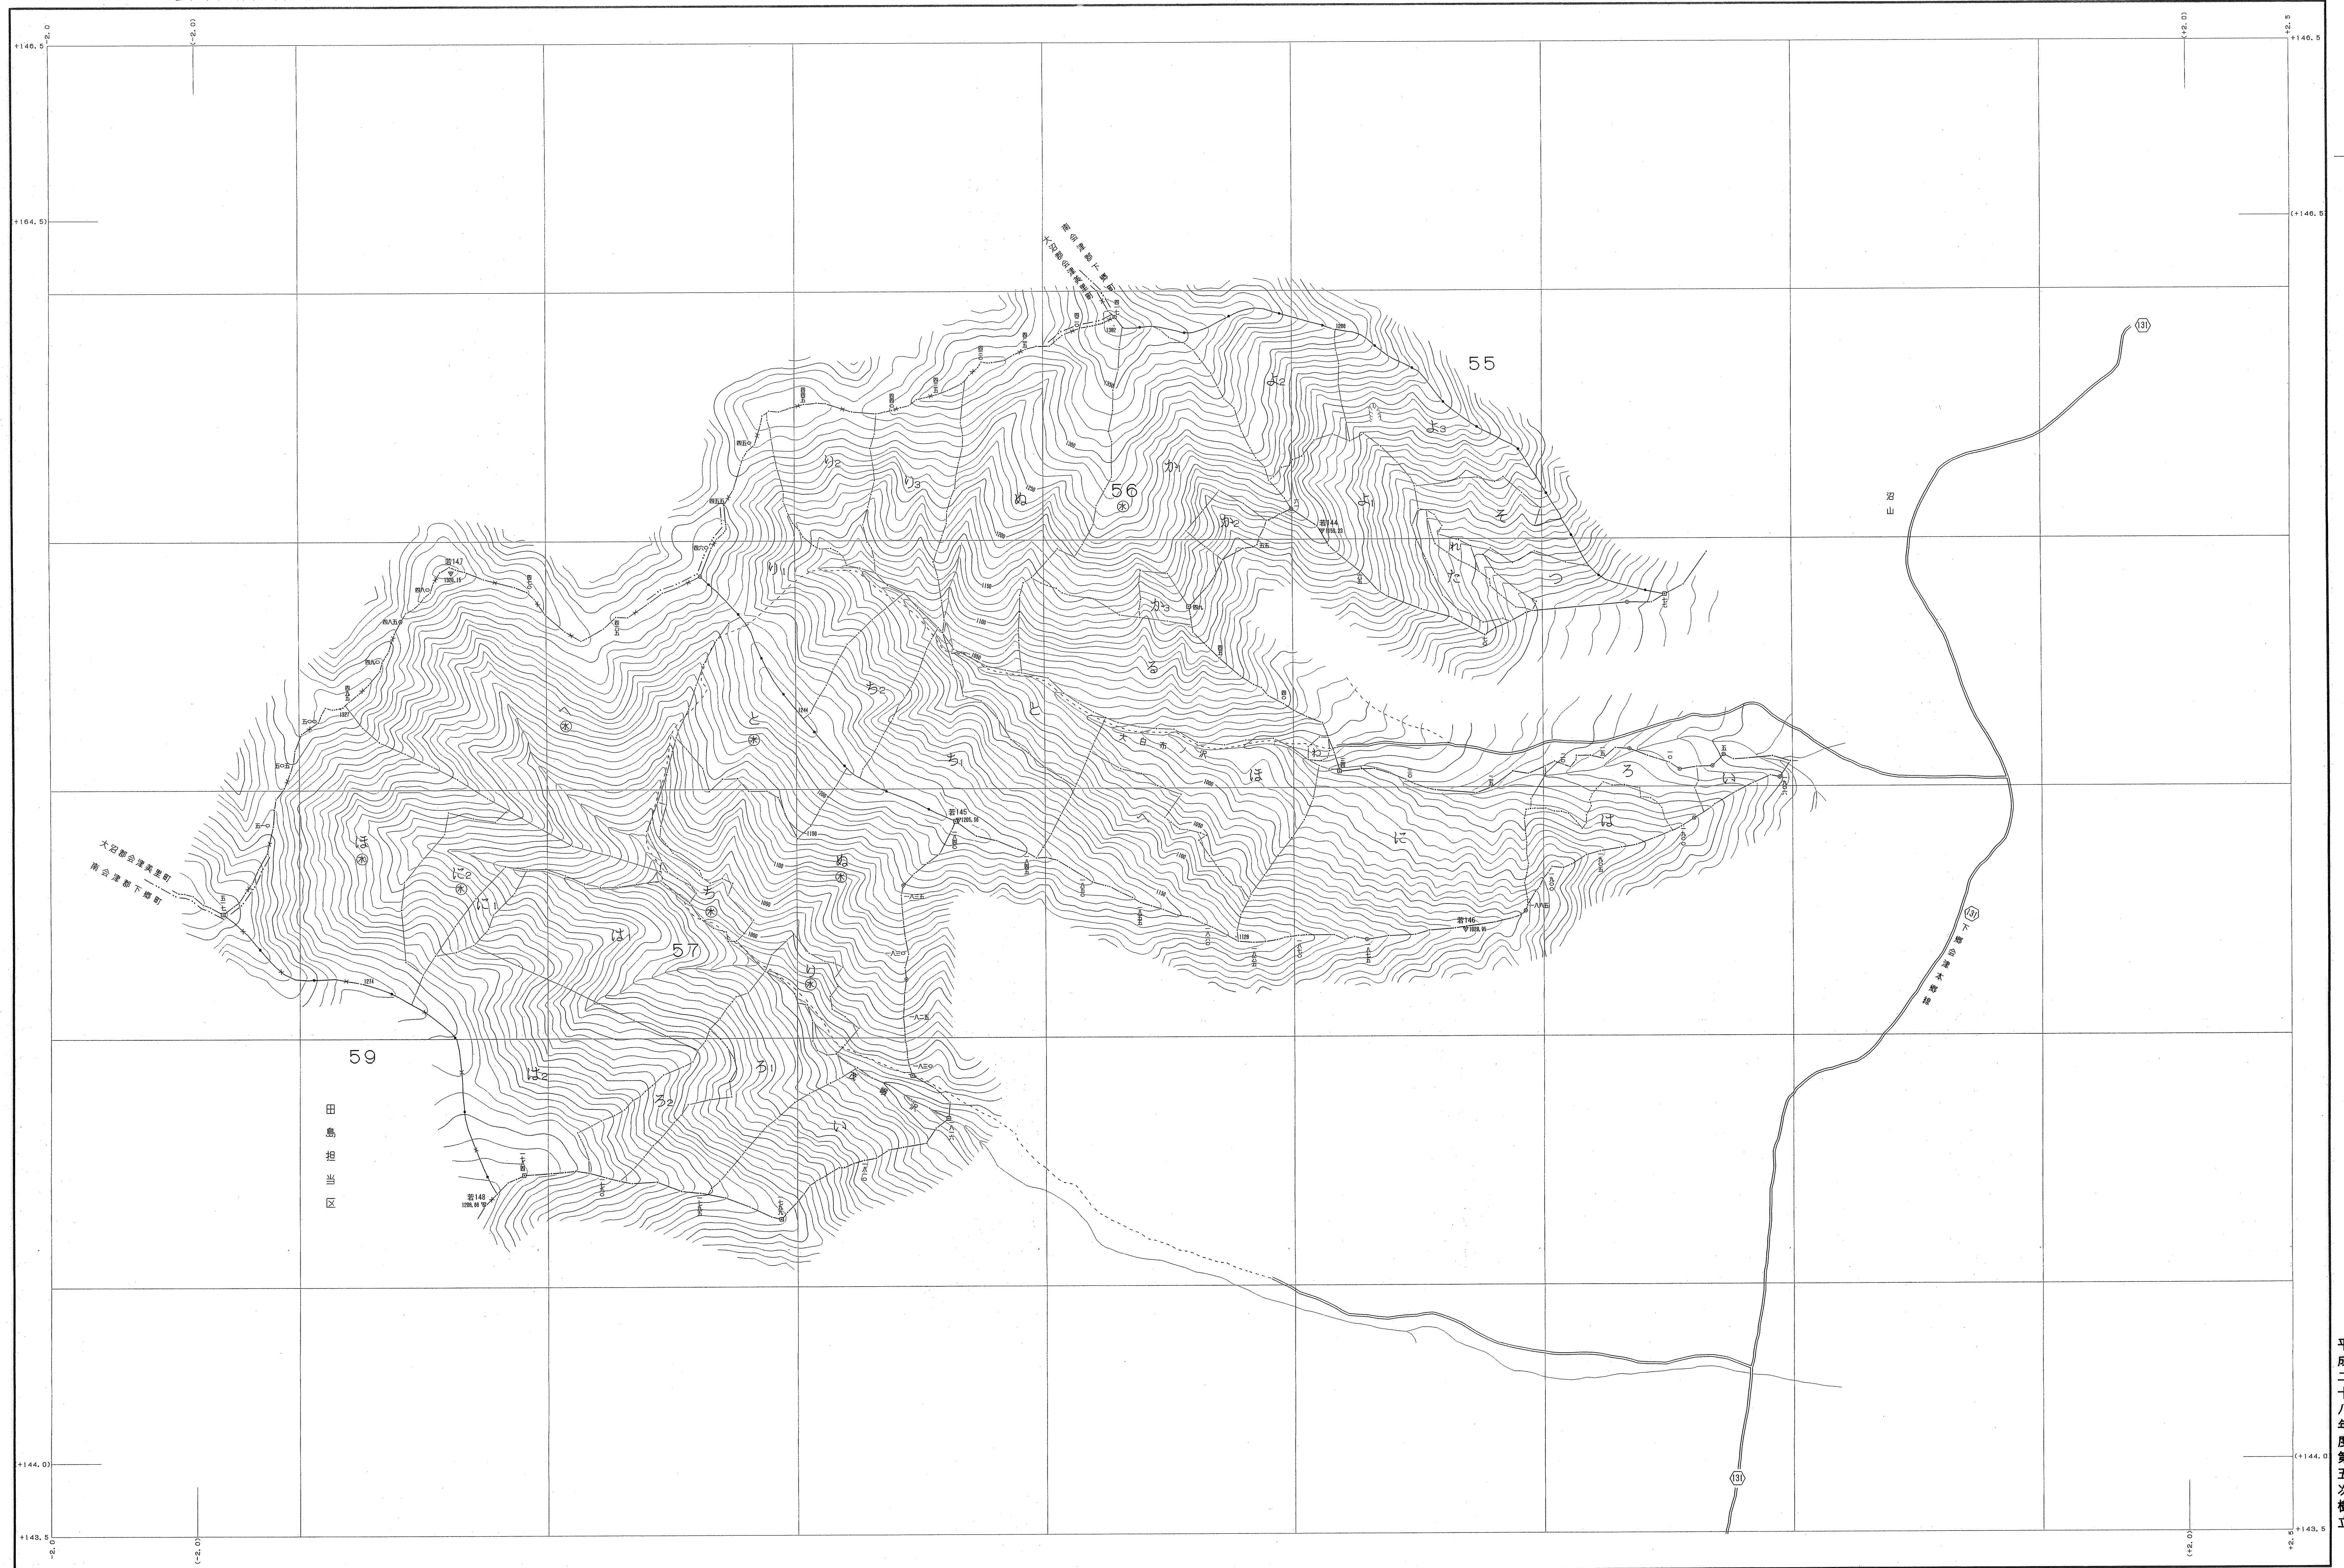

会津森林計画区

森林計画図・基本図

境界線は( )表示  
図例の付録  
実施/1999年 東北 第Ⅰ系 Ver.2.1.1

1:5,000

関東森林管理局 会津森林管理署 湯野上担当区

平成二十八年  
度第五次  
樹立