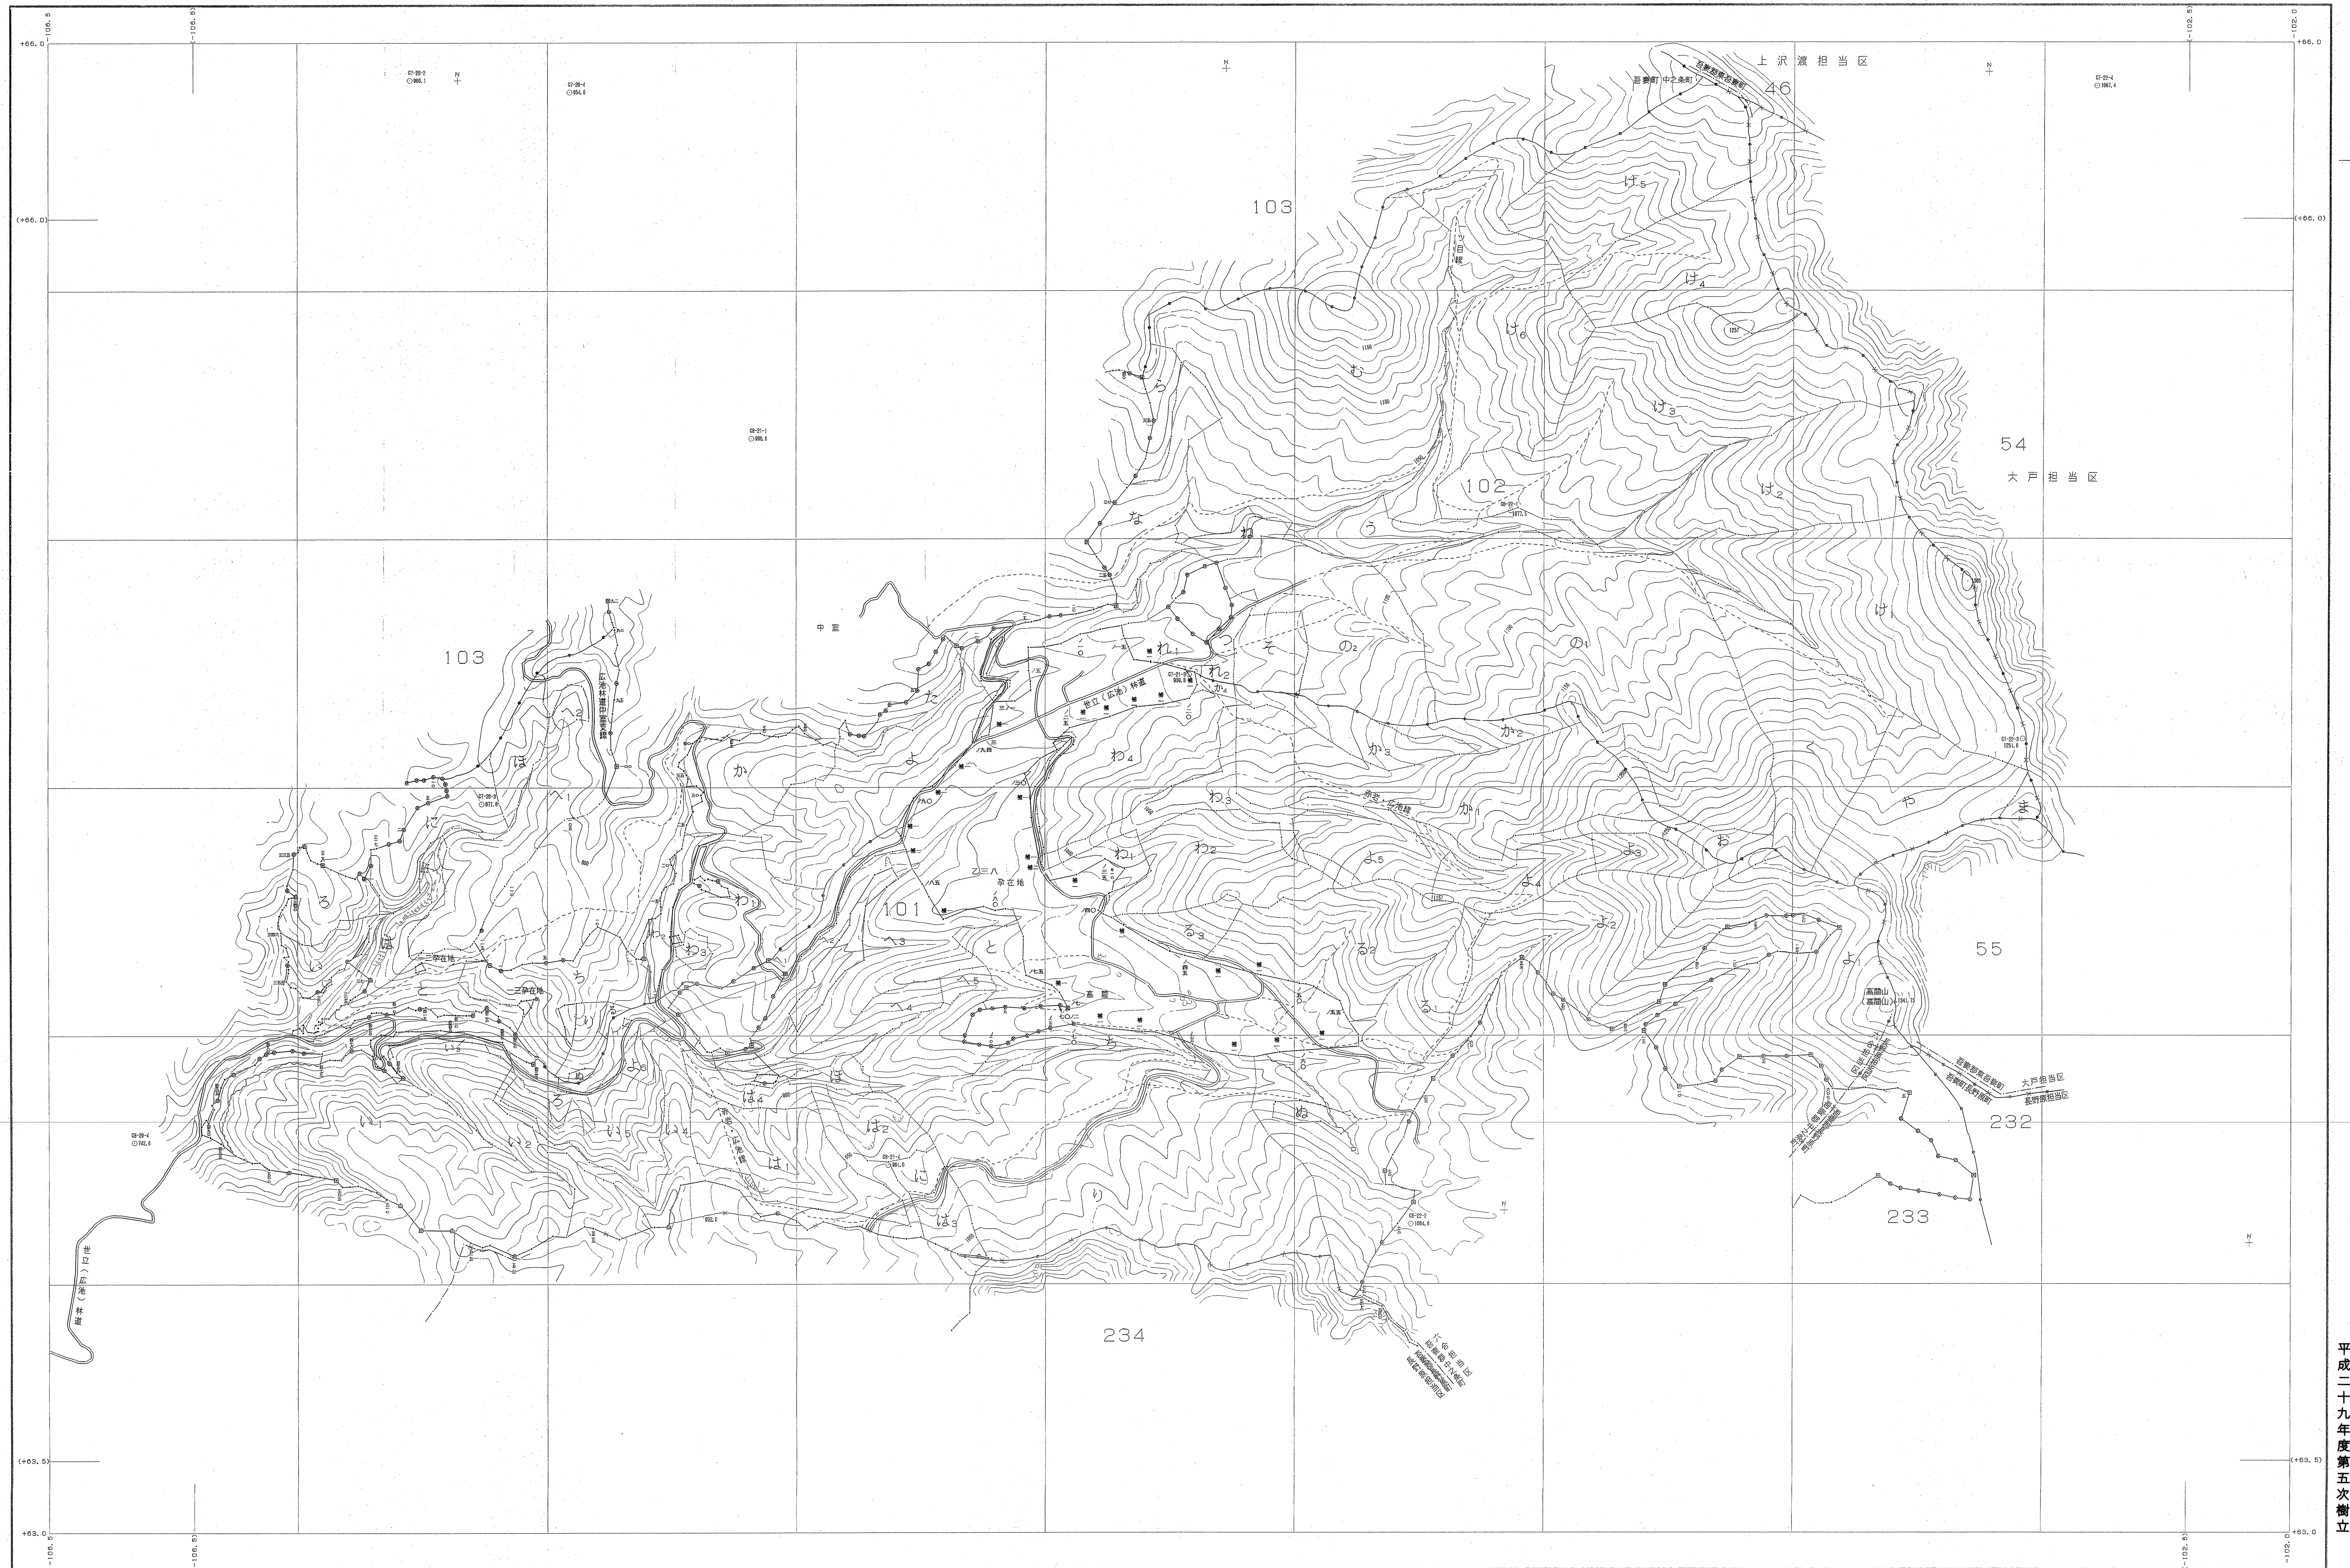

吾妻森林計画区

森林計画図・基本図

世界測地系は()番
図例ソフト名 717240
図例バージョン 図例 Ver.2.1.1

1:5,000

関東森林管理局 吾妻森林管理署 六合担当区

平成二十九年第五次樹立