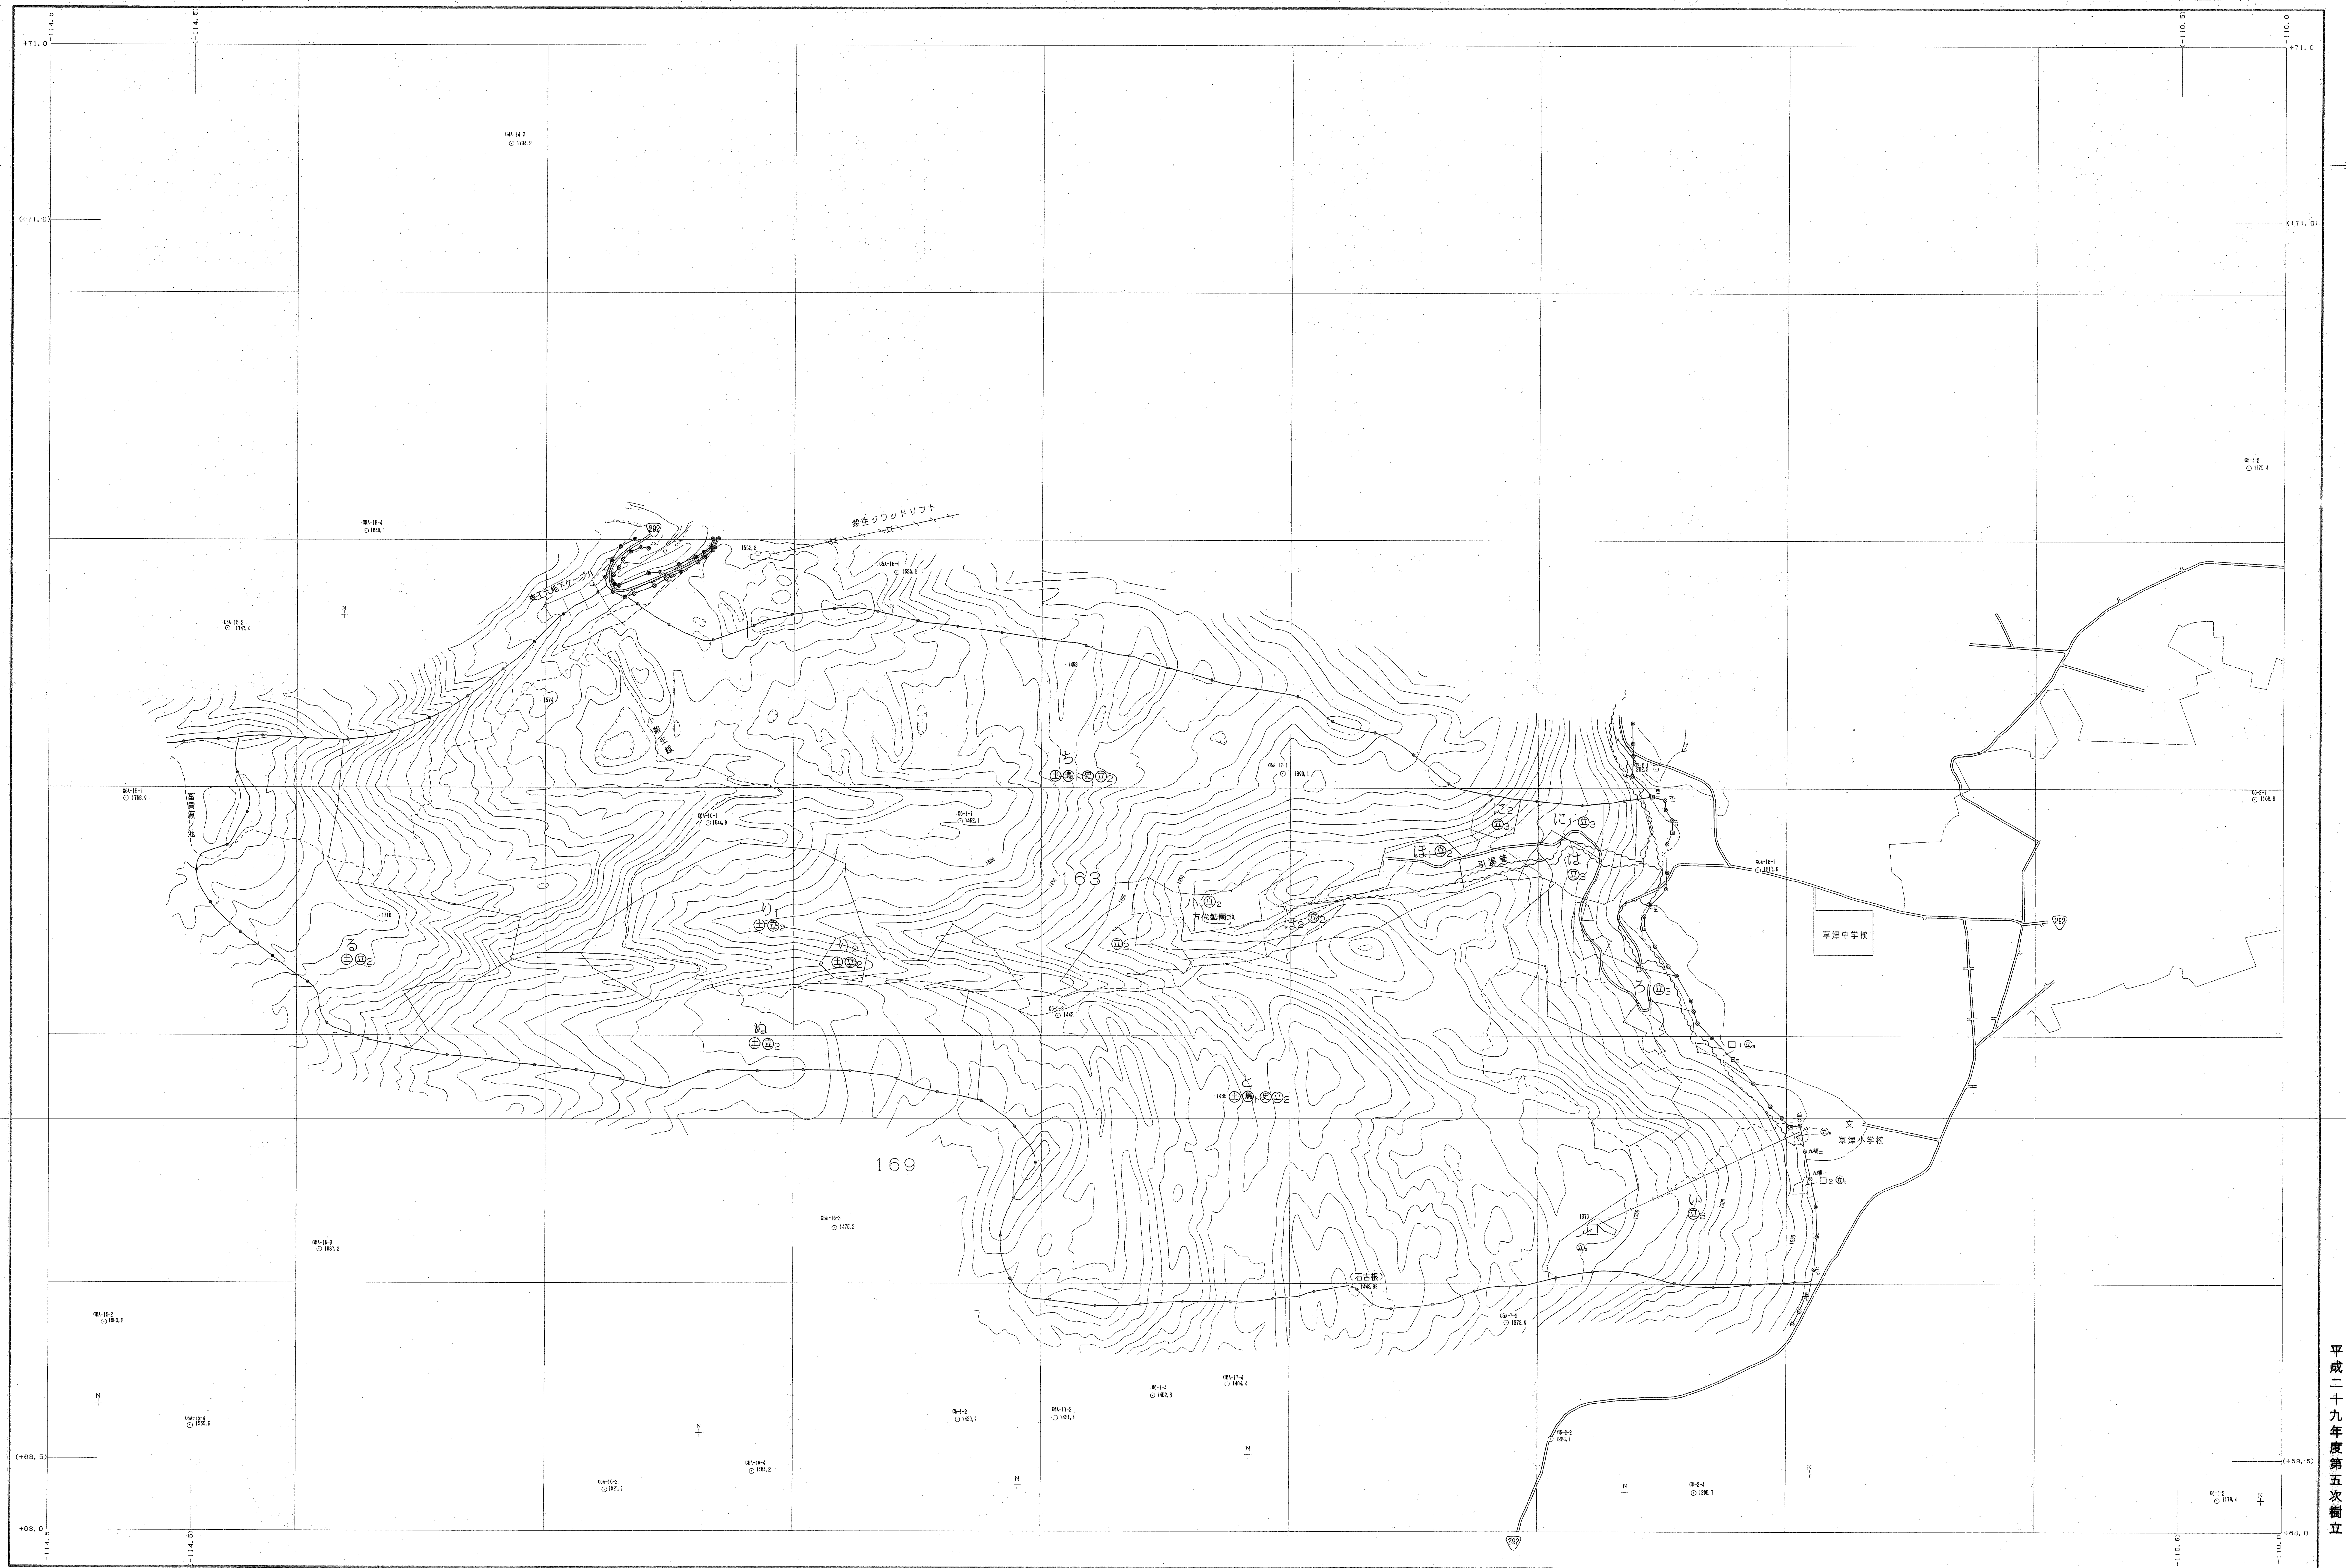

吾妻森林計画区

森林計画図・基本図

境界線は()で示す
実測スケール 75/200
図例は別冊を参照

関東森林管理局 吾妻森林管理署 草津担当区

平成二十九年
第五度
樹立