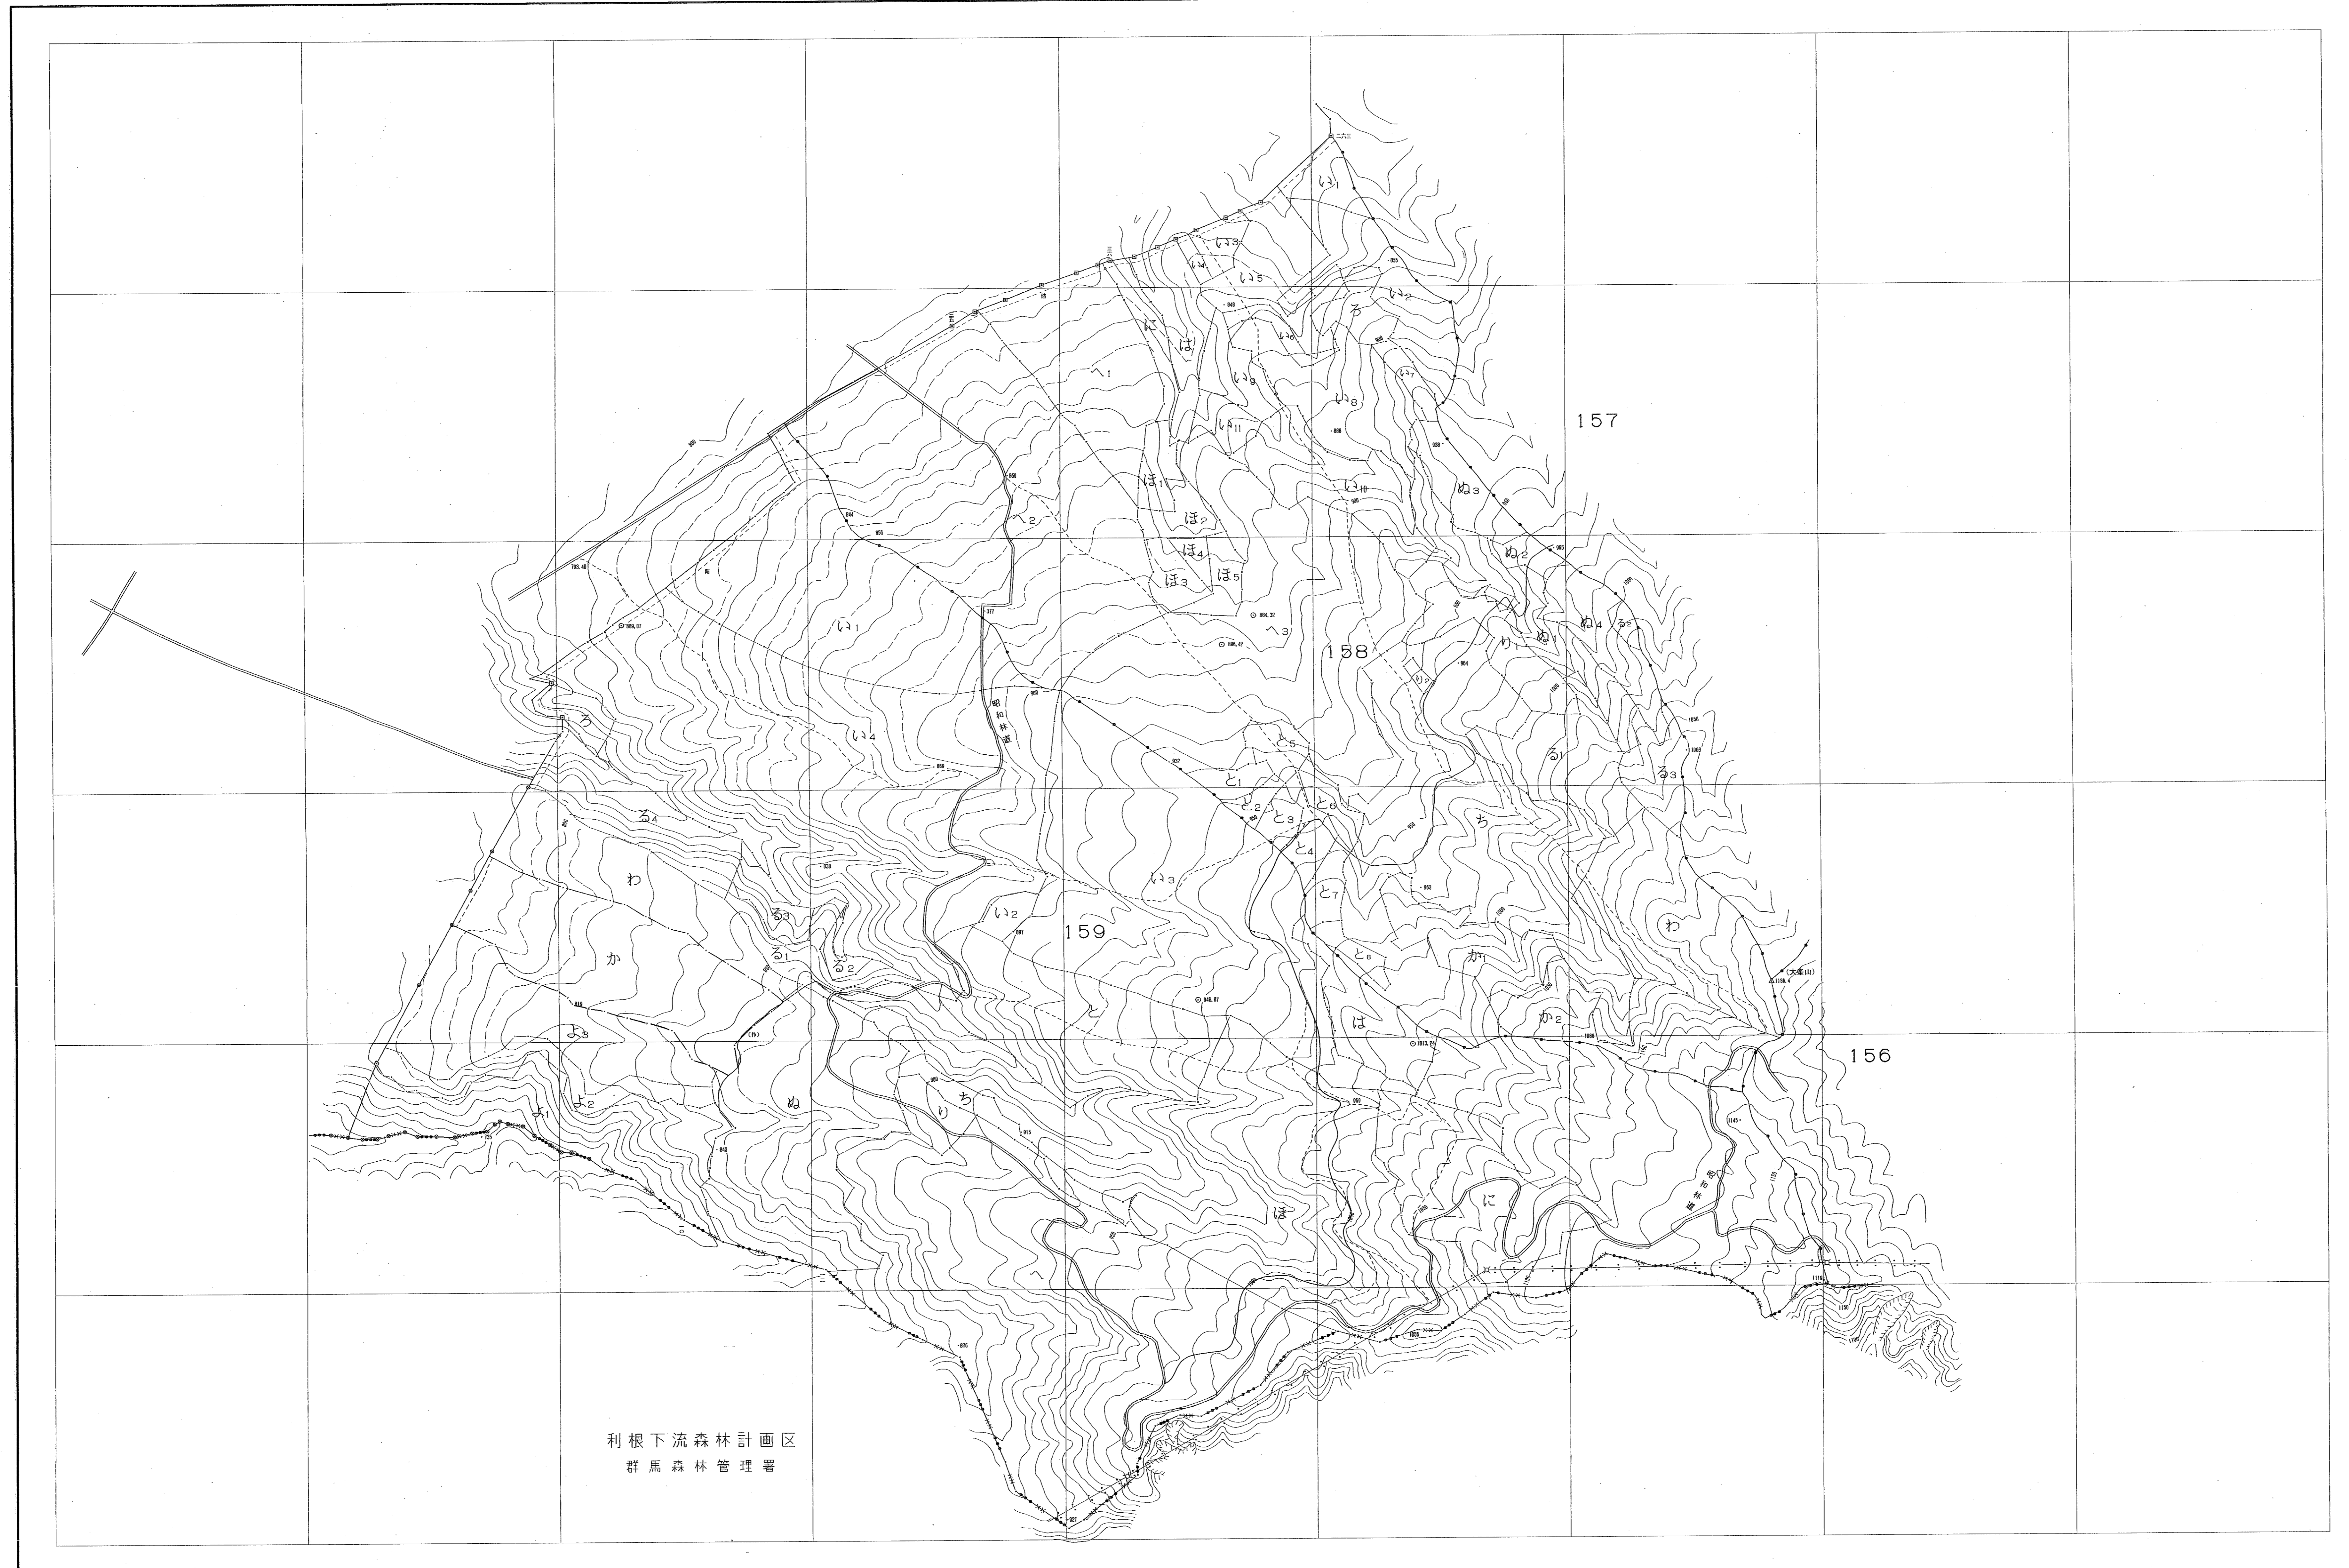

利根上流森林計画区

森林計画図・基本図

利根下流森林計画区  
群馬森林管理署

平成二十七年第五次樹立

世界測地系は( )書き  
変換ソフト名 TK2J40  
変換パラメータ 関東, J41 Ver.2.1.1

1:5,000  
0 100 200 300 400 500 600 700 800 900 1000