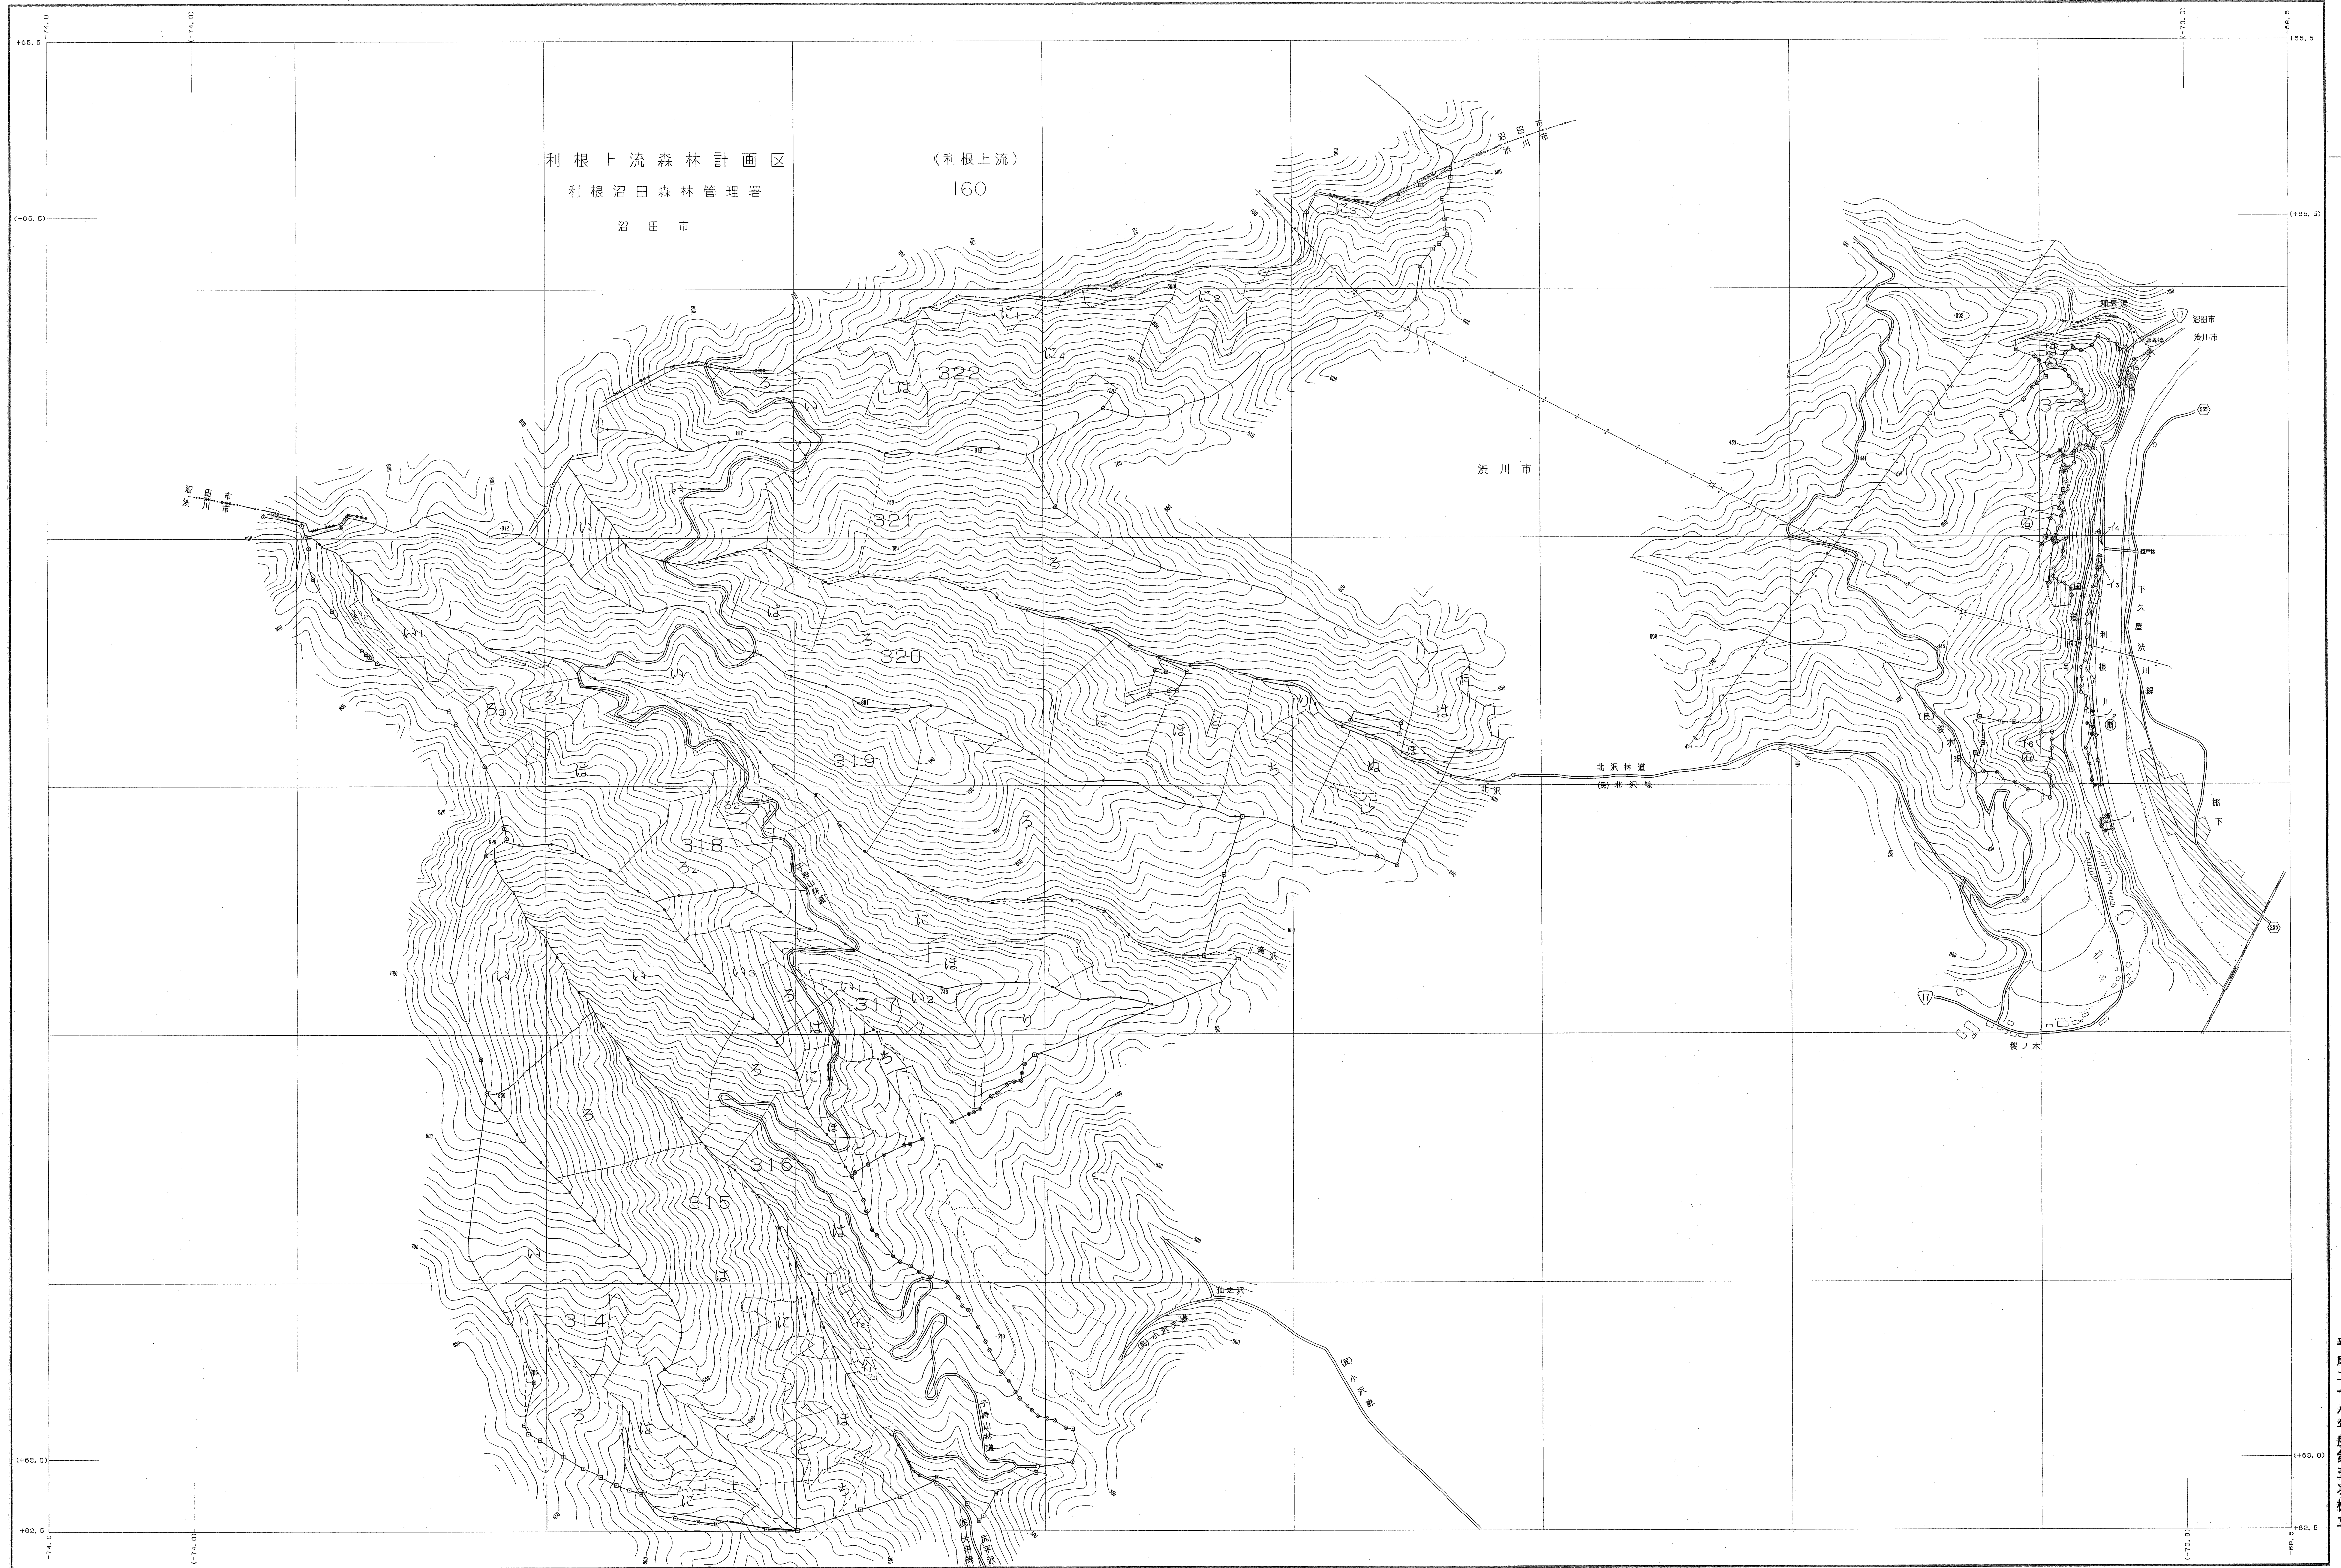

利根下流森林計画区

森林計画図・基本図

公共座標 第Ⅰ系

世界測地系は( )番  
 測図ソフト名 有記測  
 測図ソフト名 関東、M1、2.1.1

関東森林管理局 群馬森林管理署 渋川担当区

平成二十八年 第五次樹立