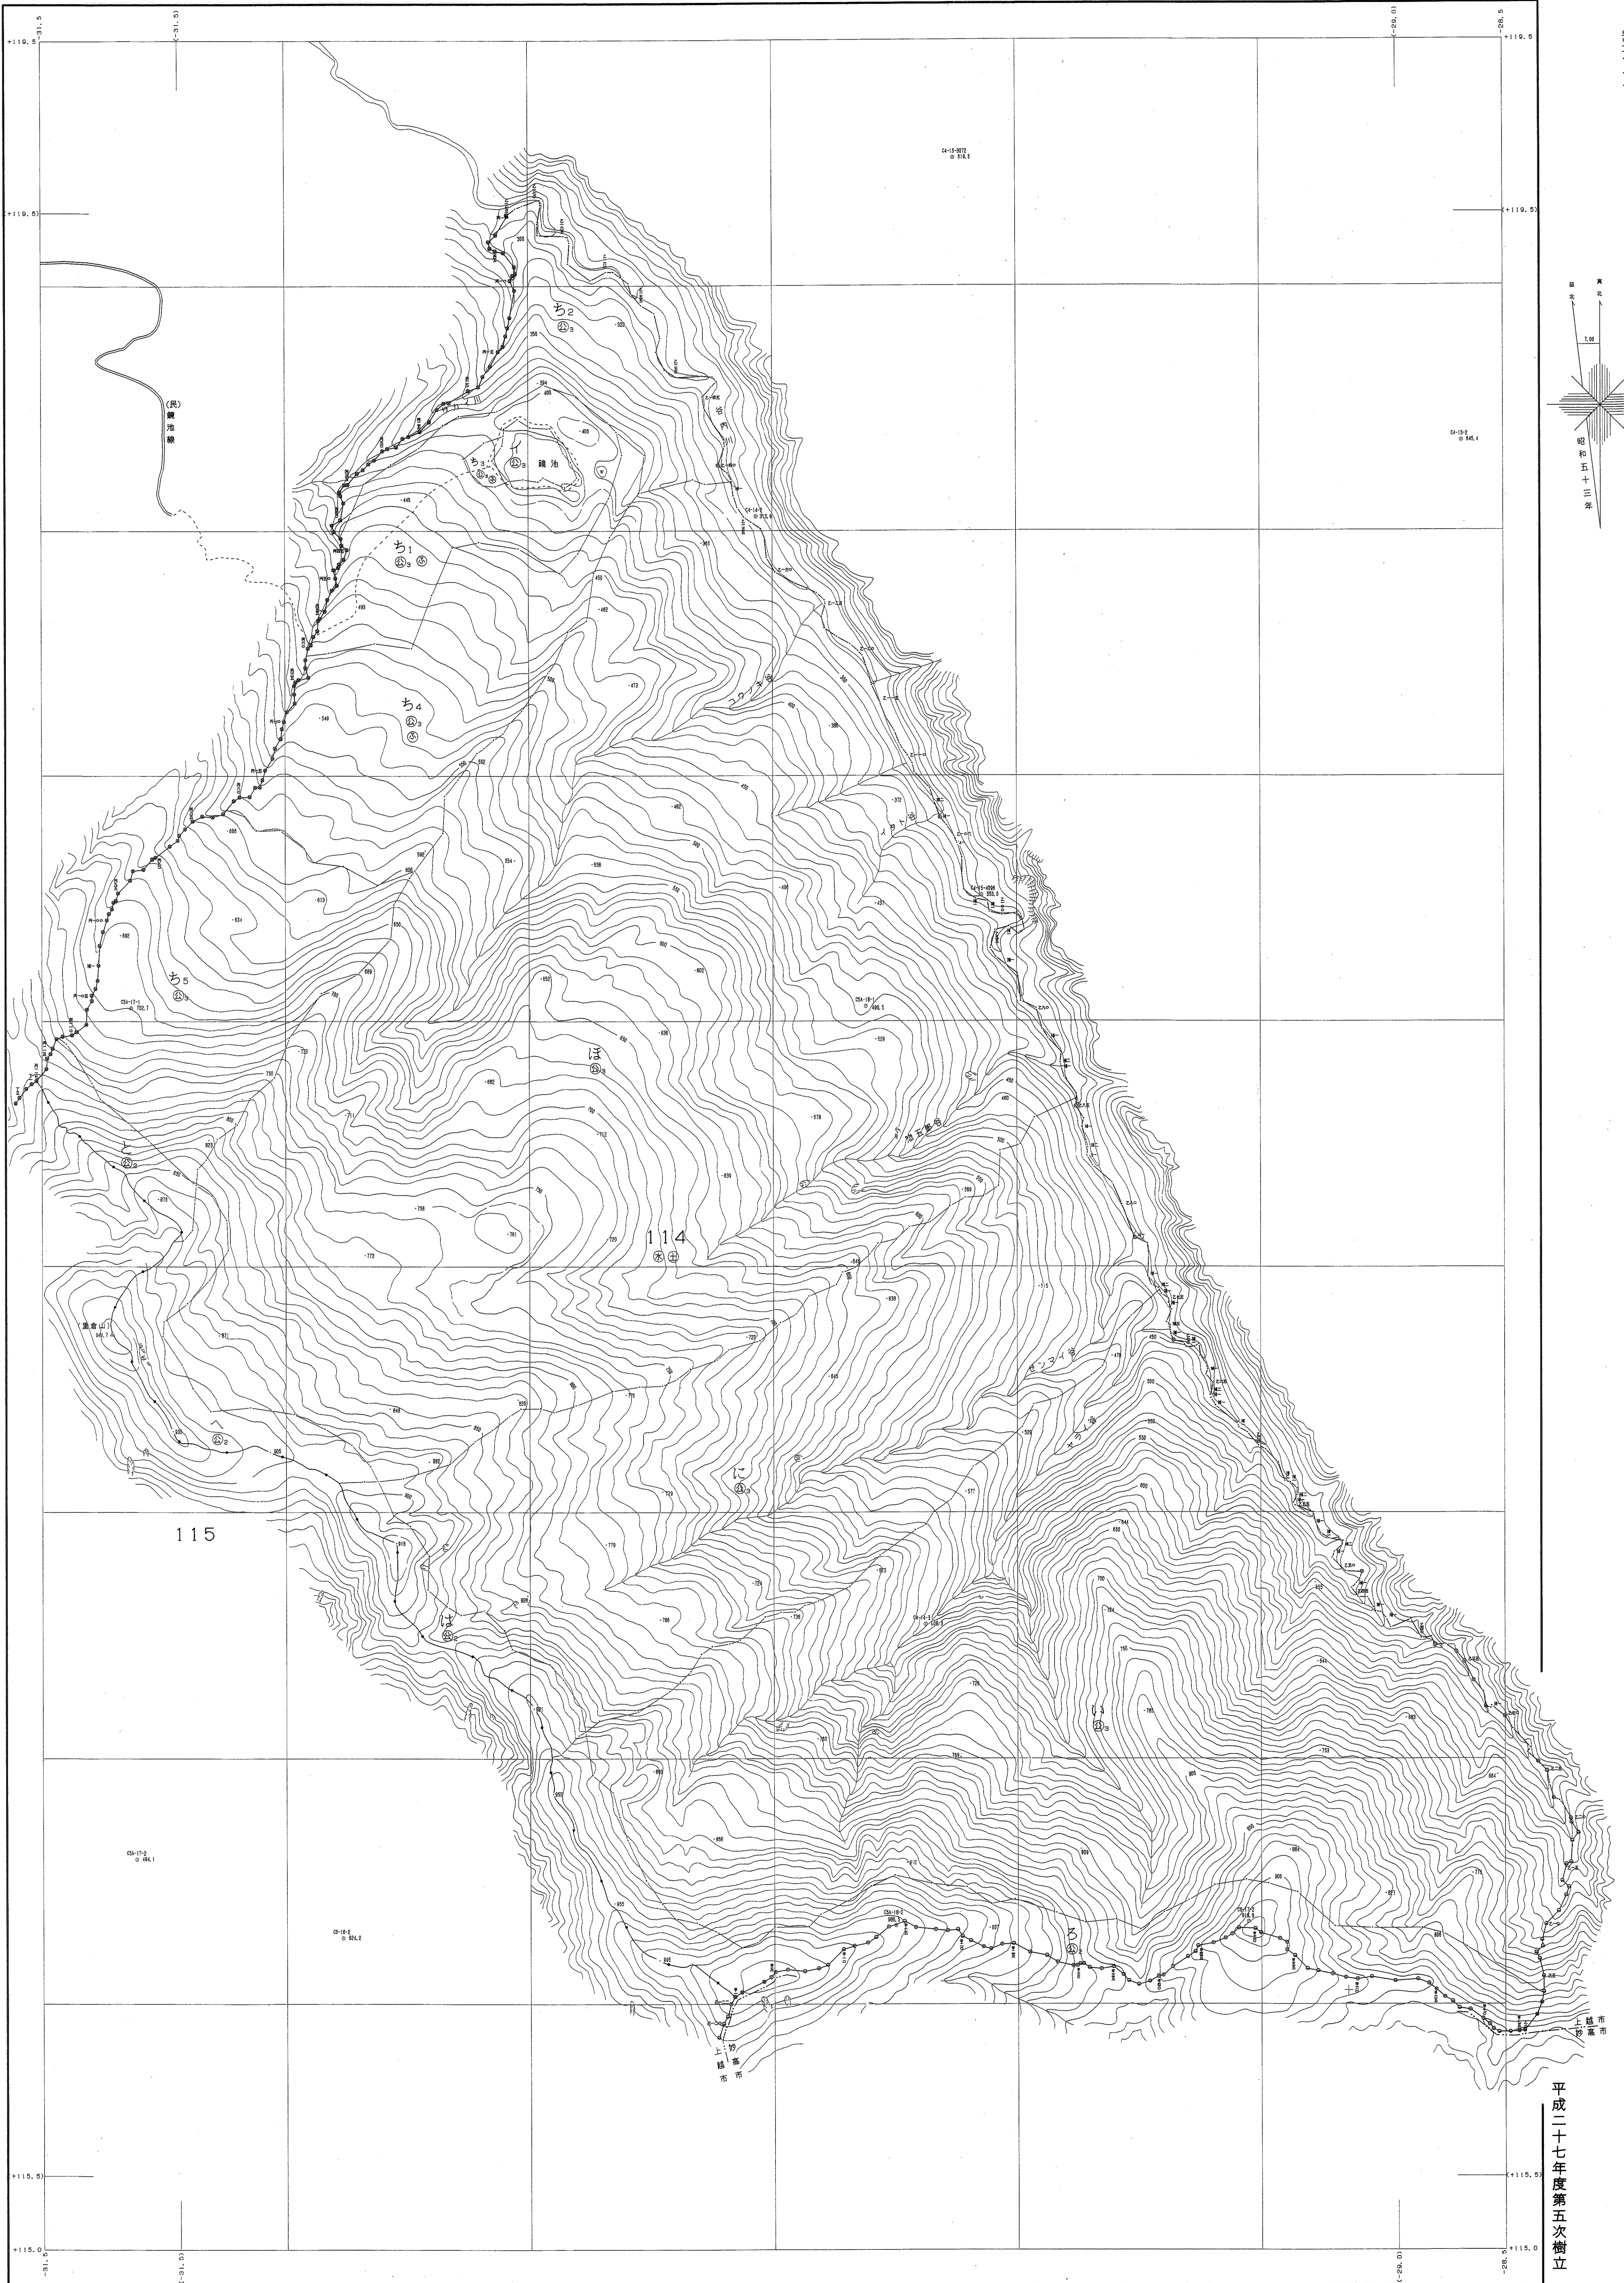

上越森林計画区

森林計画図・基本図

公共座標 第Ⅶ系

平成二十七年第五次樹立

上越森林管理署 高田担当区

世界測地系は()書き
変換ソフト名 TK72160
変換パラメータ 北緯, 441 Ver. 2.1.1

1:5,000