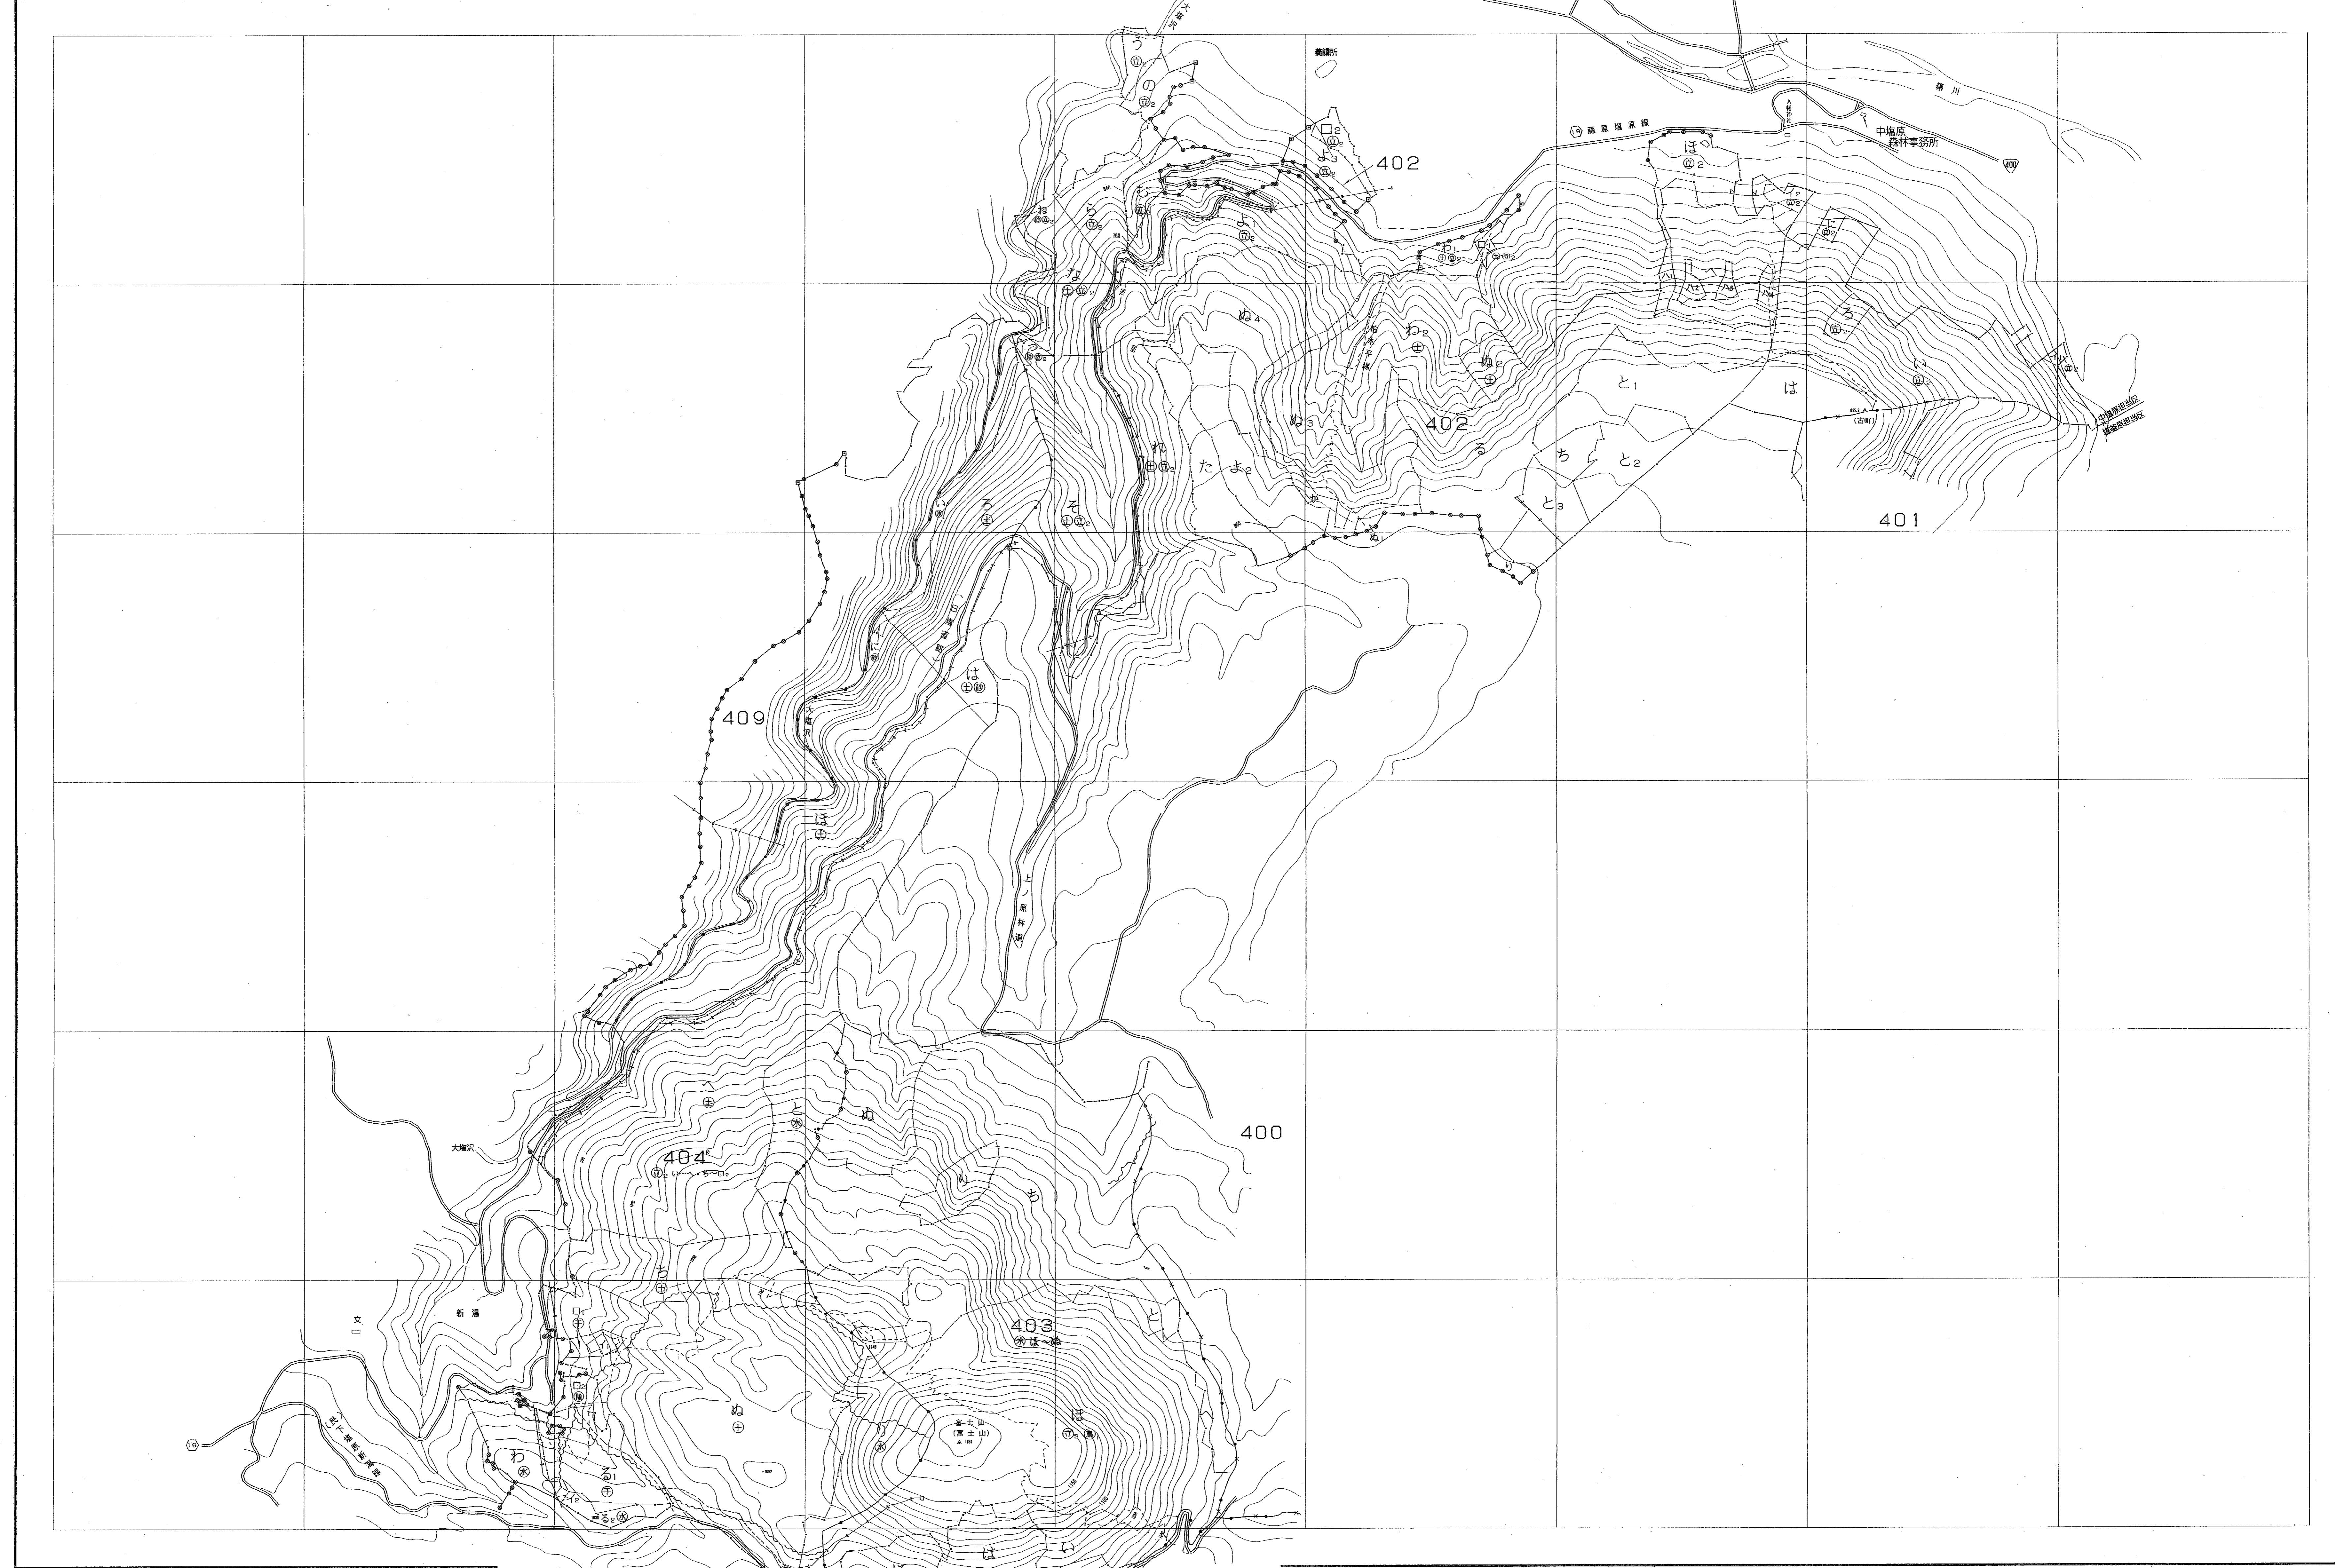

那珂川森林計画区

森林計画図・基本図

公共座標 第五系

世界測地系は( )裏書  
実測ソフト名 TIT2400  
実測バージョン 開発 Ver.2.1.1

1:5,000

関東森林管理局 塩那森林管理署 中塩原担当区

平成二十七年 第五度 樹立