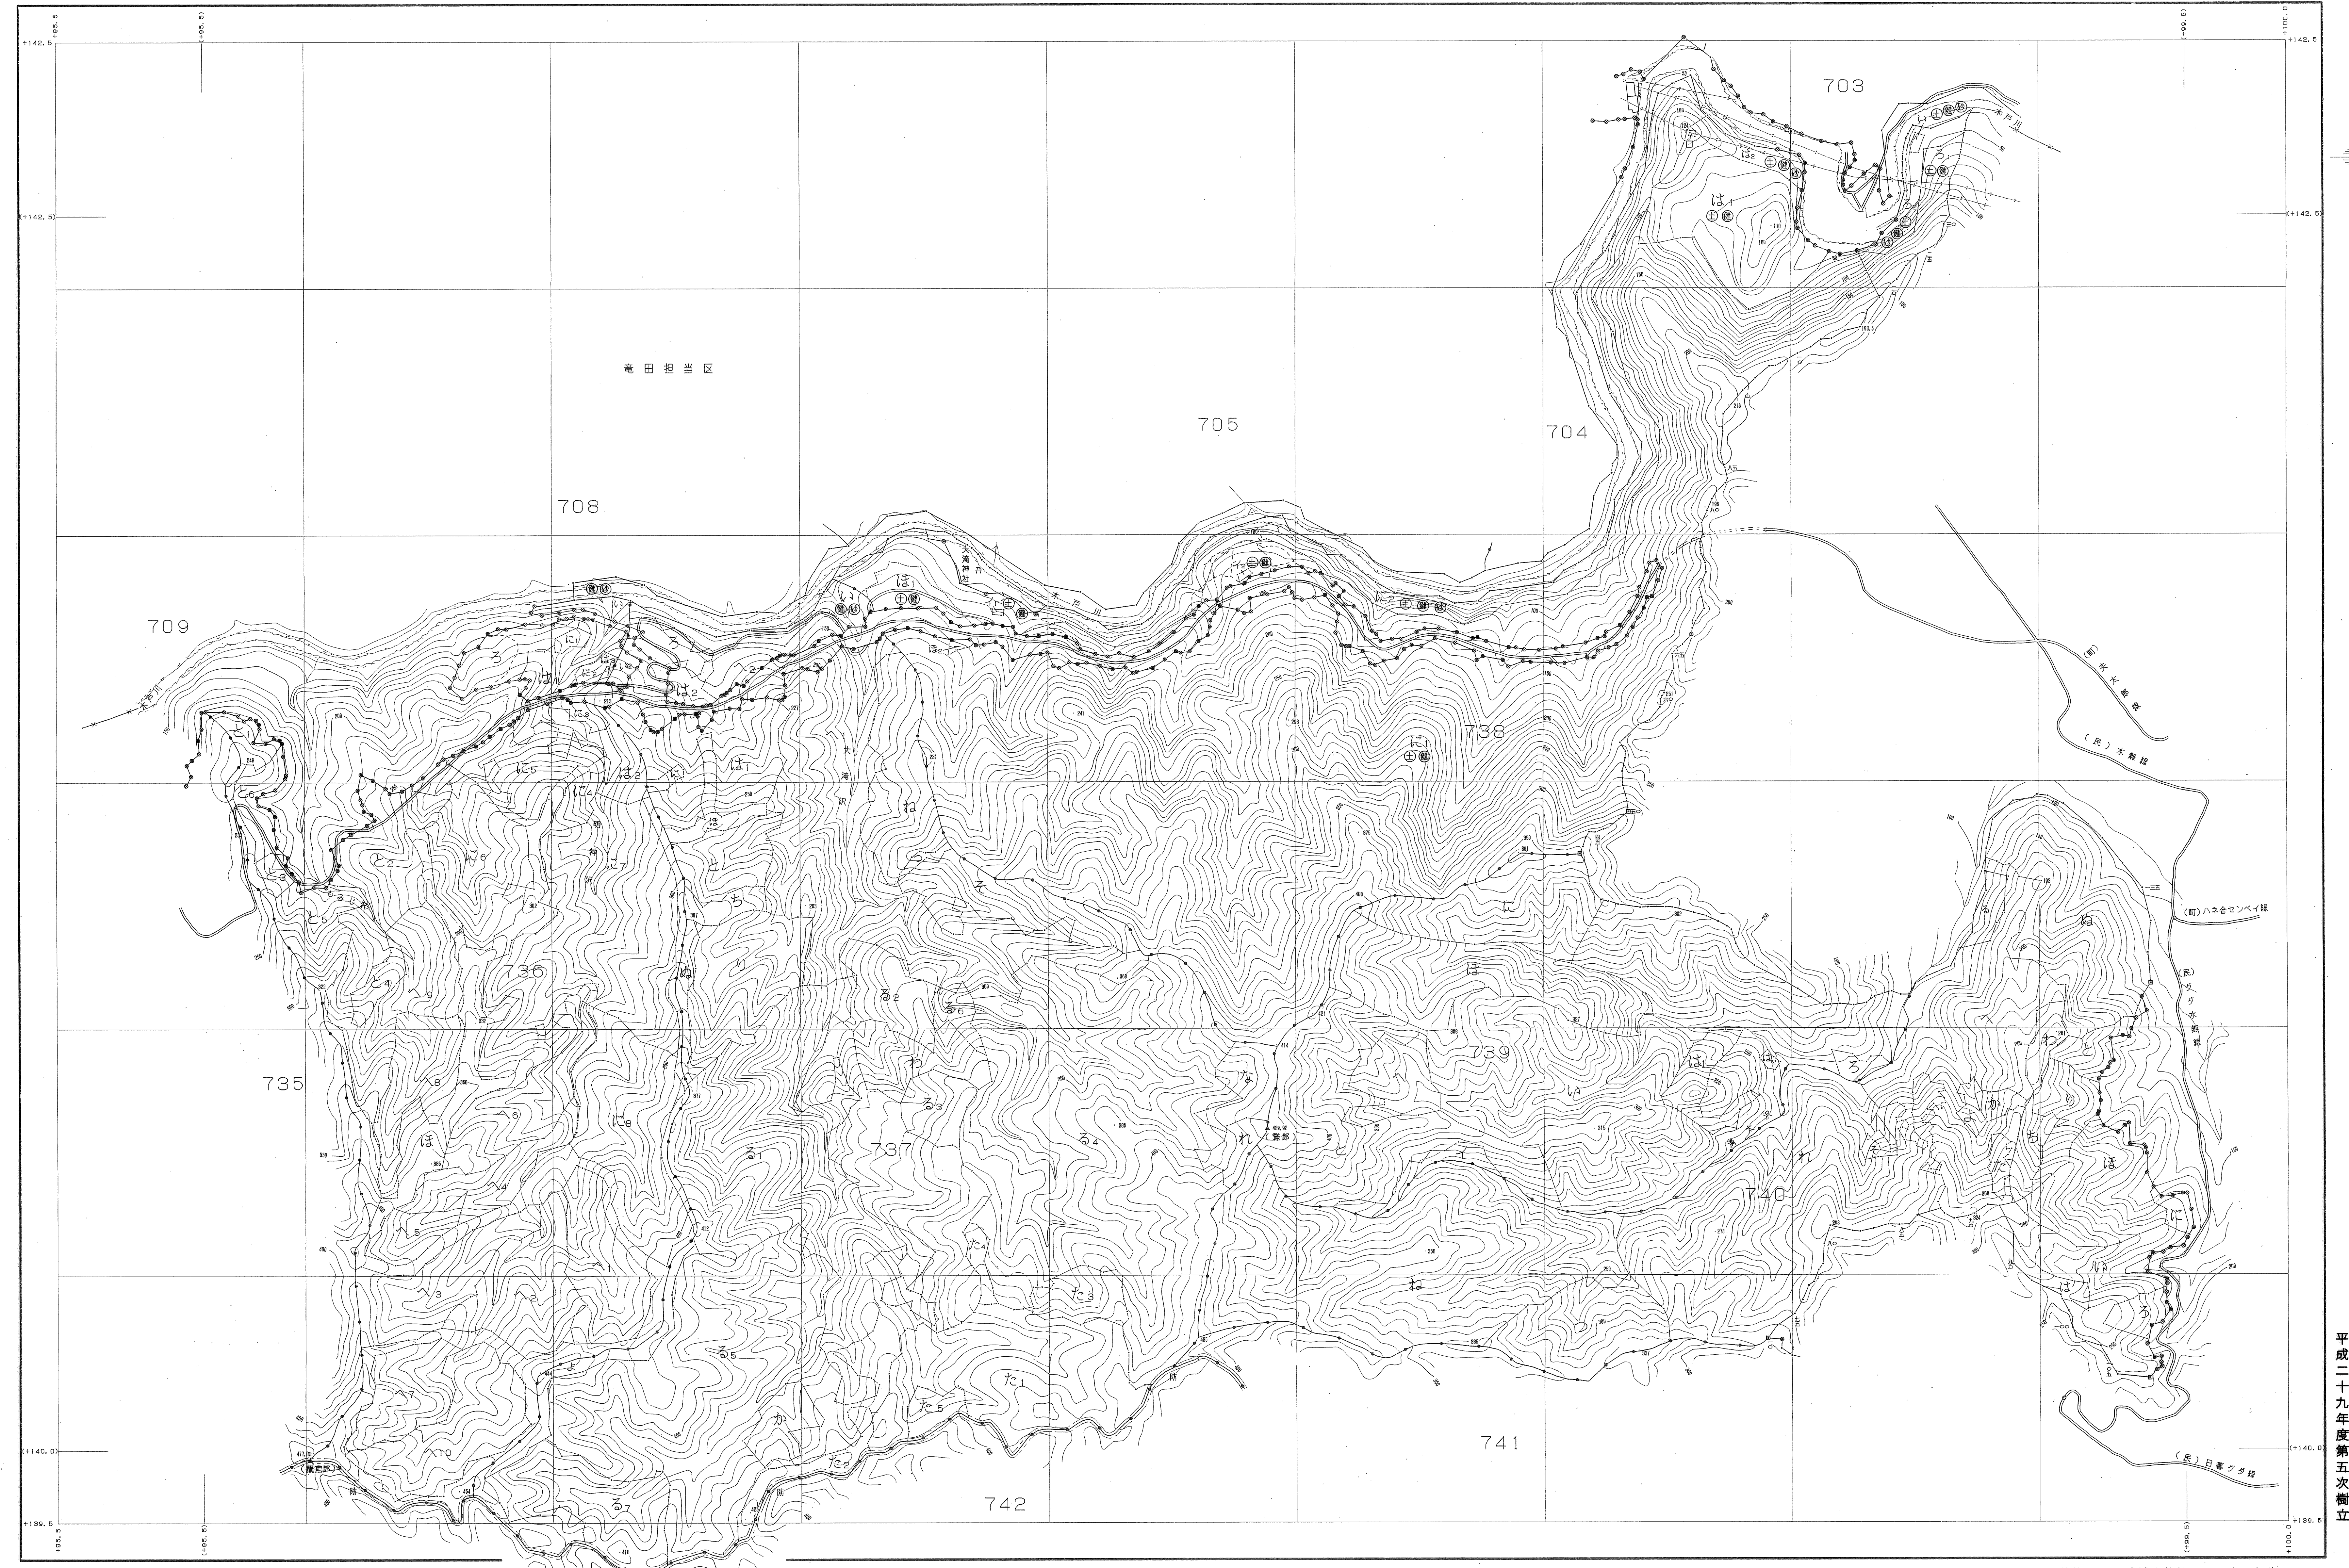

磐城森林計画区

森林計画図・基本図

関東森林管理局 磐城森林管理署 木戸担当区

平成二十九年第五次樹立