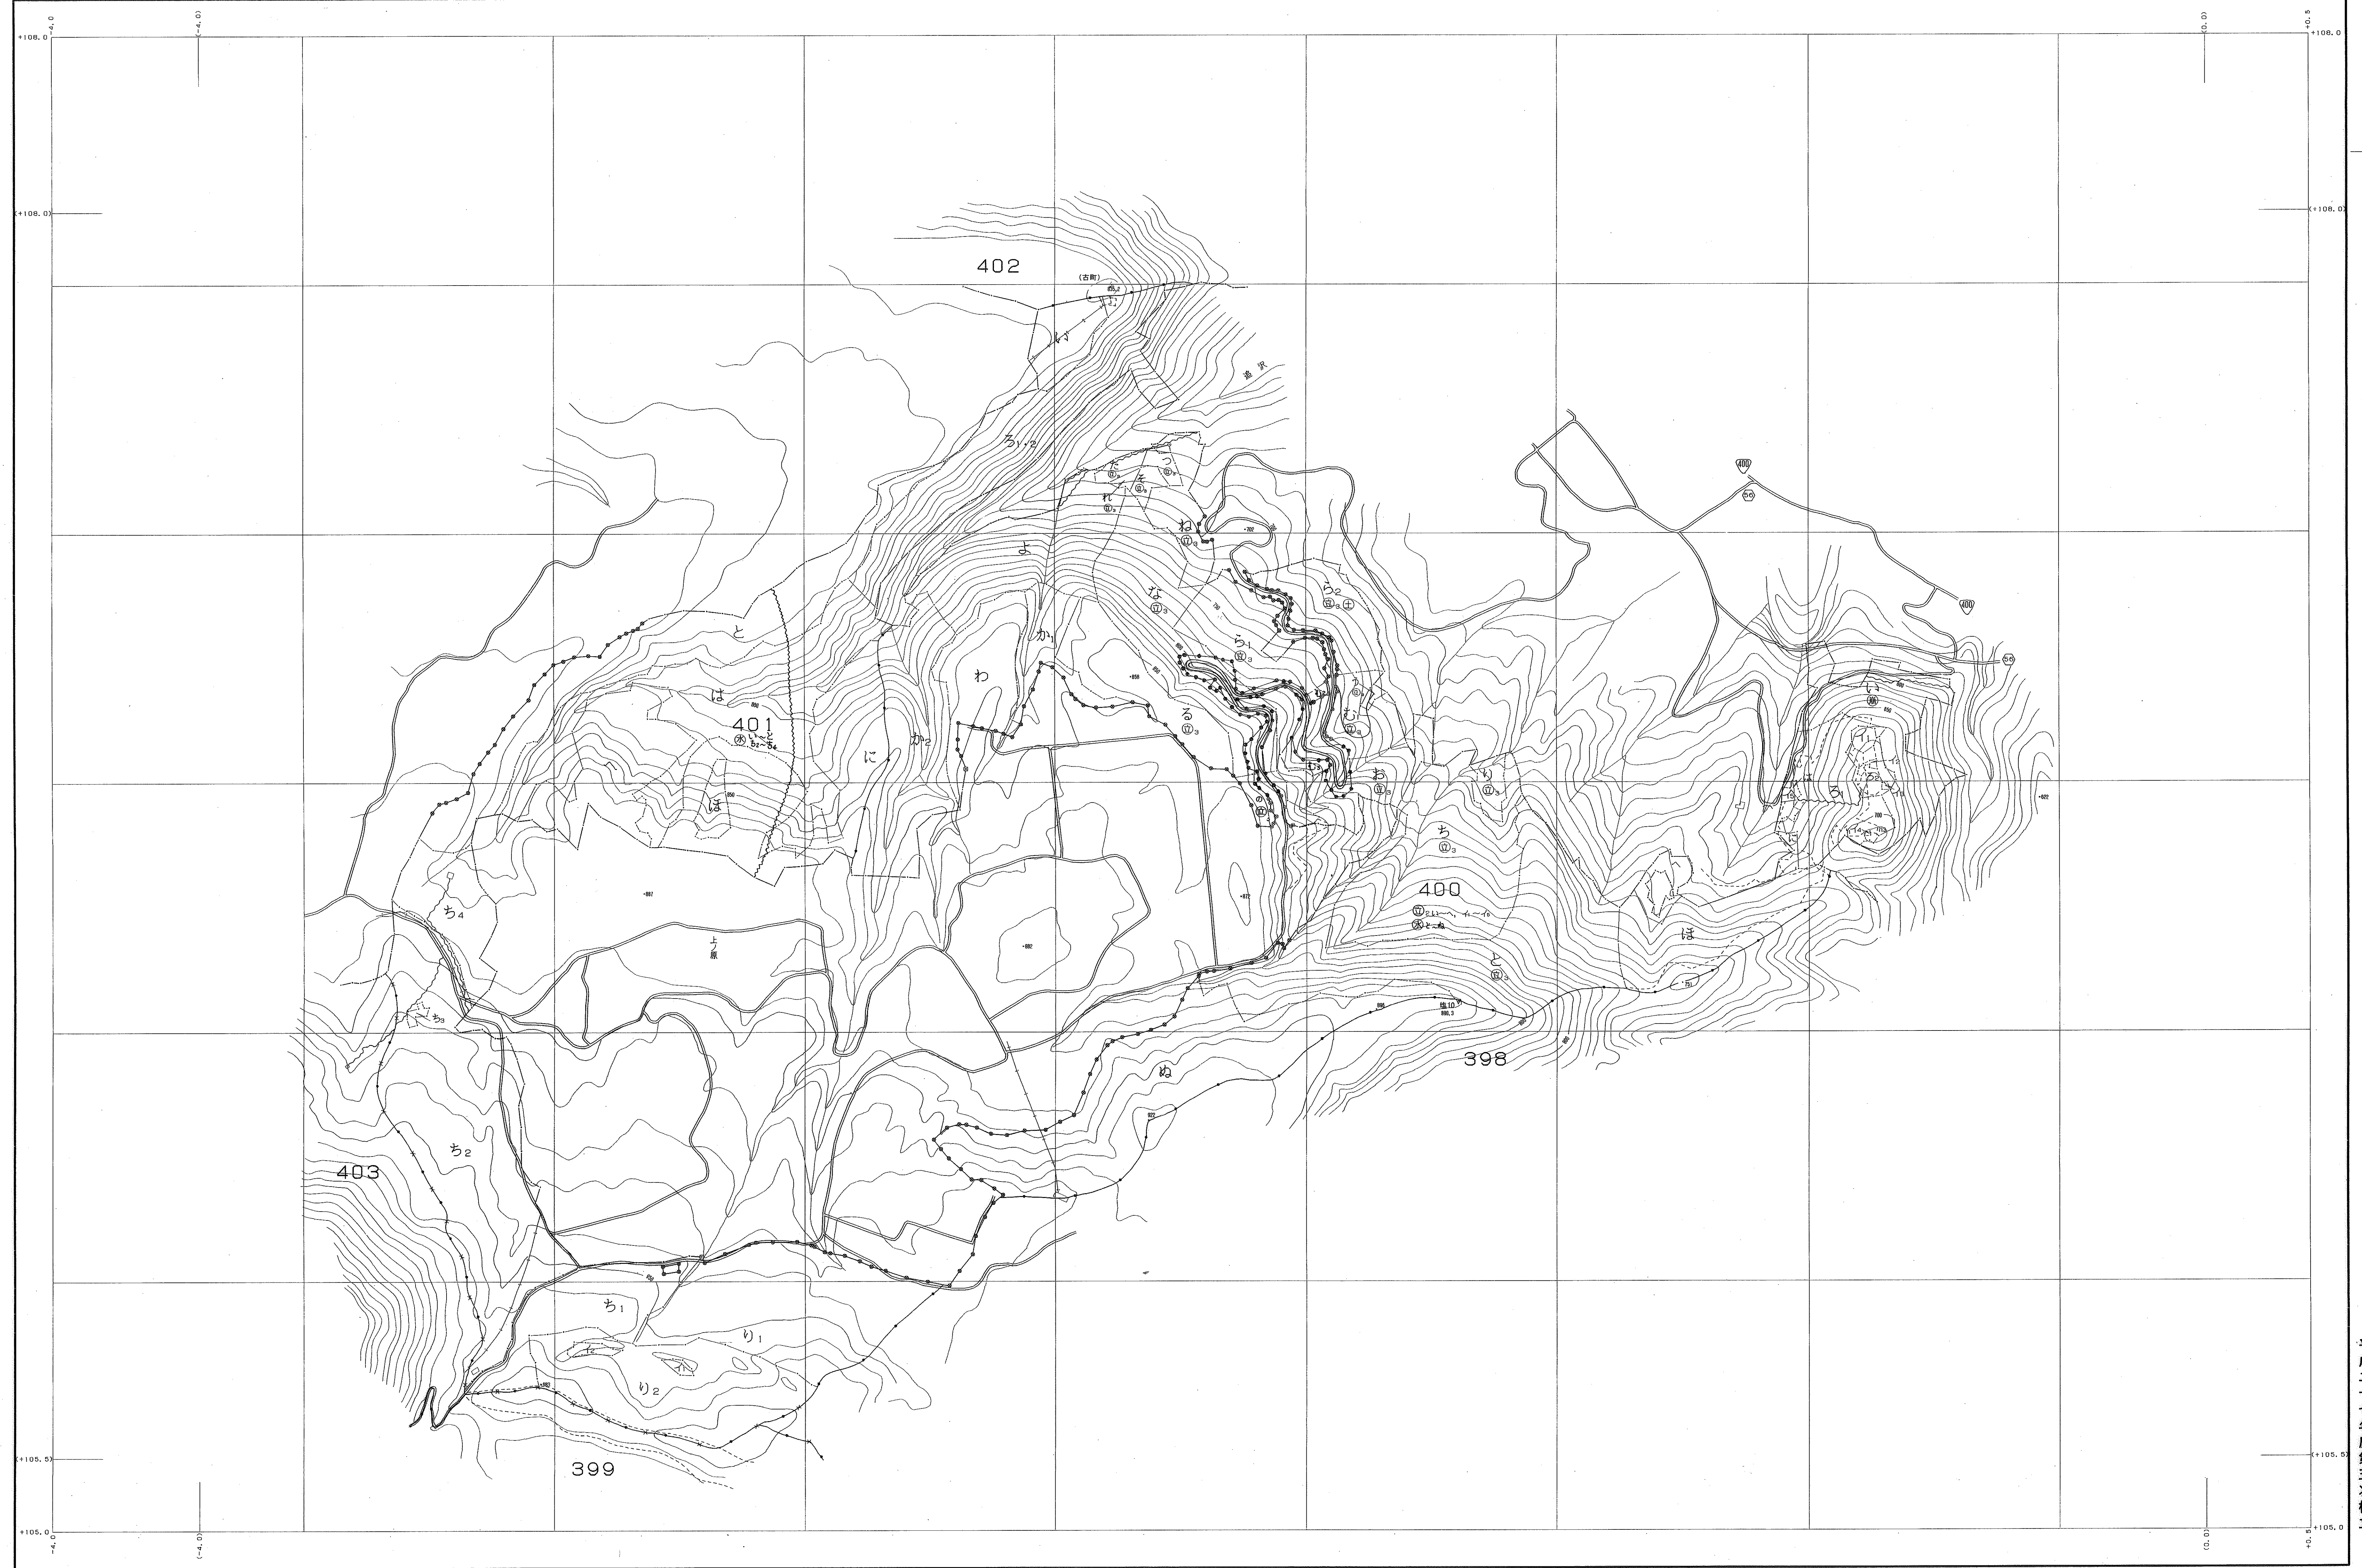

那珂川森林計画区

森林計画図・基本図

公共座標 第Ⅱ系

平成二十七年
第五次樹立

世界測地系は()番
実測ソフト名 TX7240
実測/ラマータ 関東, part Ver. 2.1.1

関東森林管理局 塩釜森林管理署 塩釜担当区