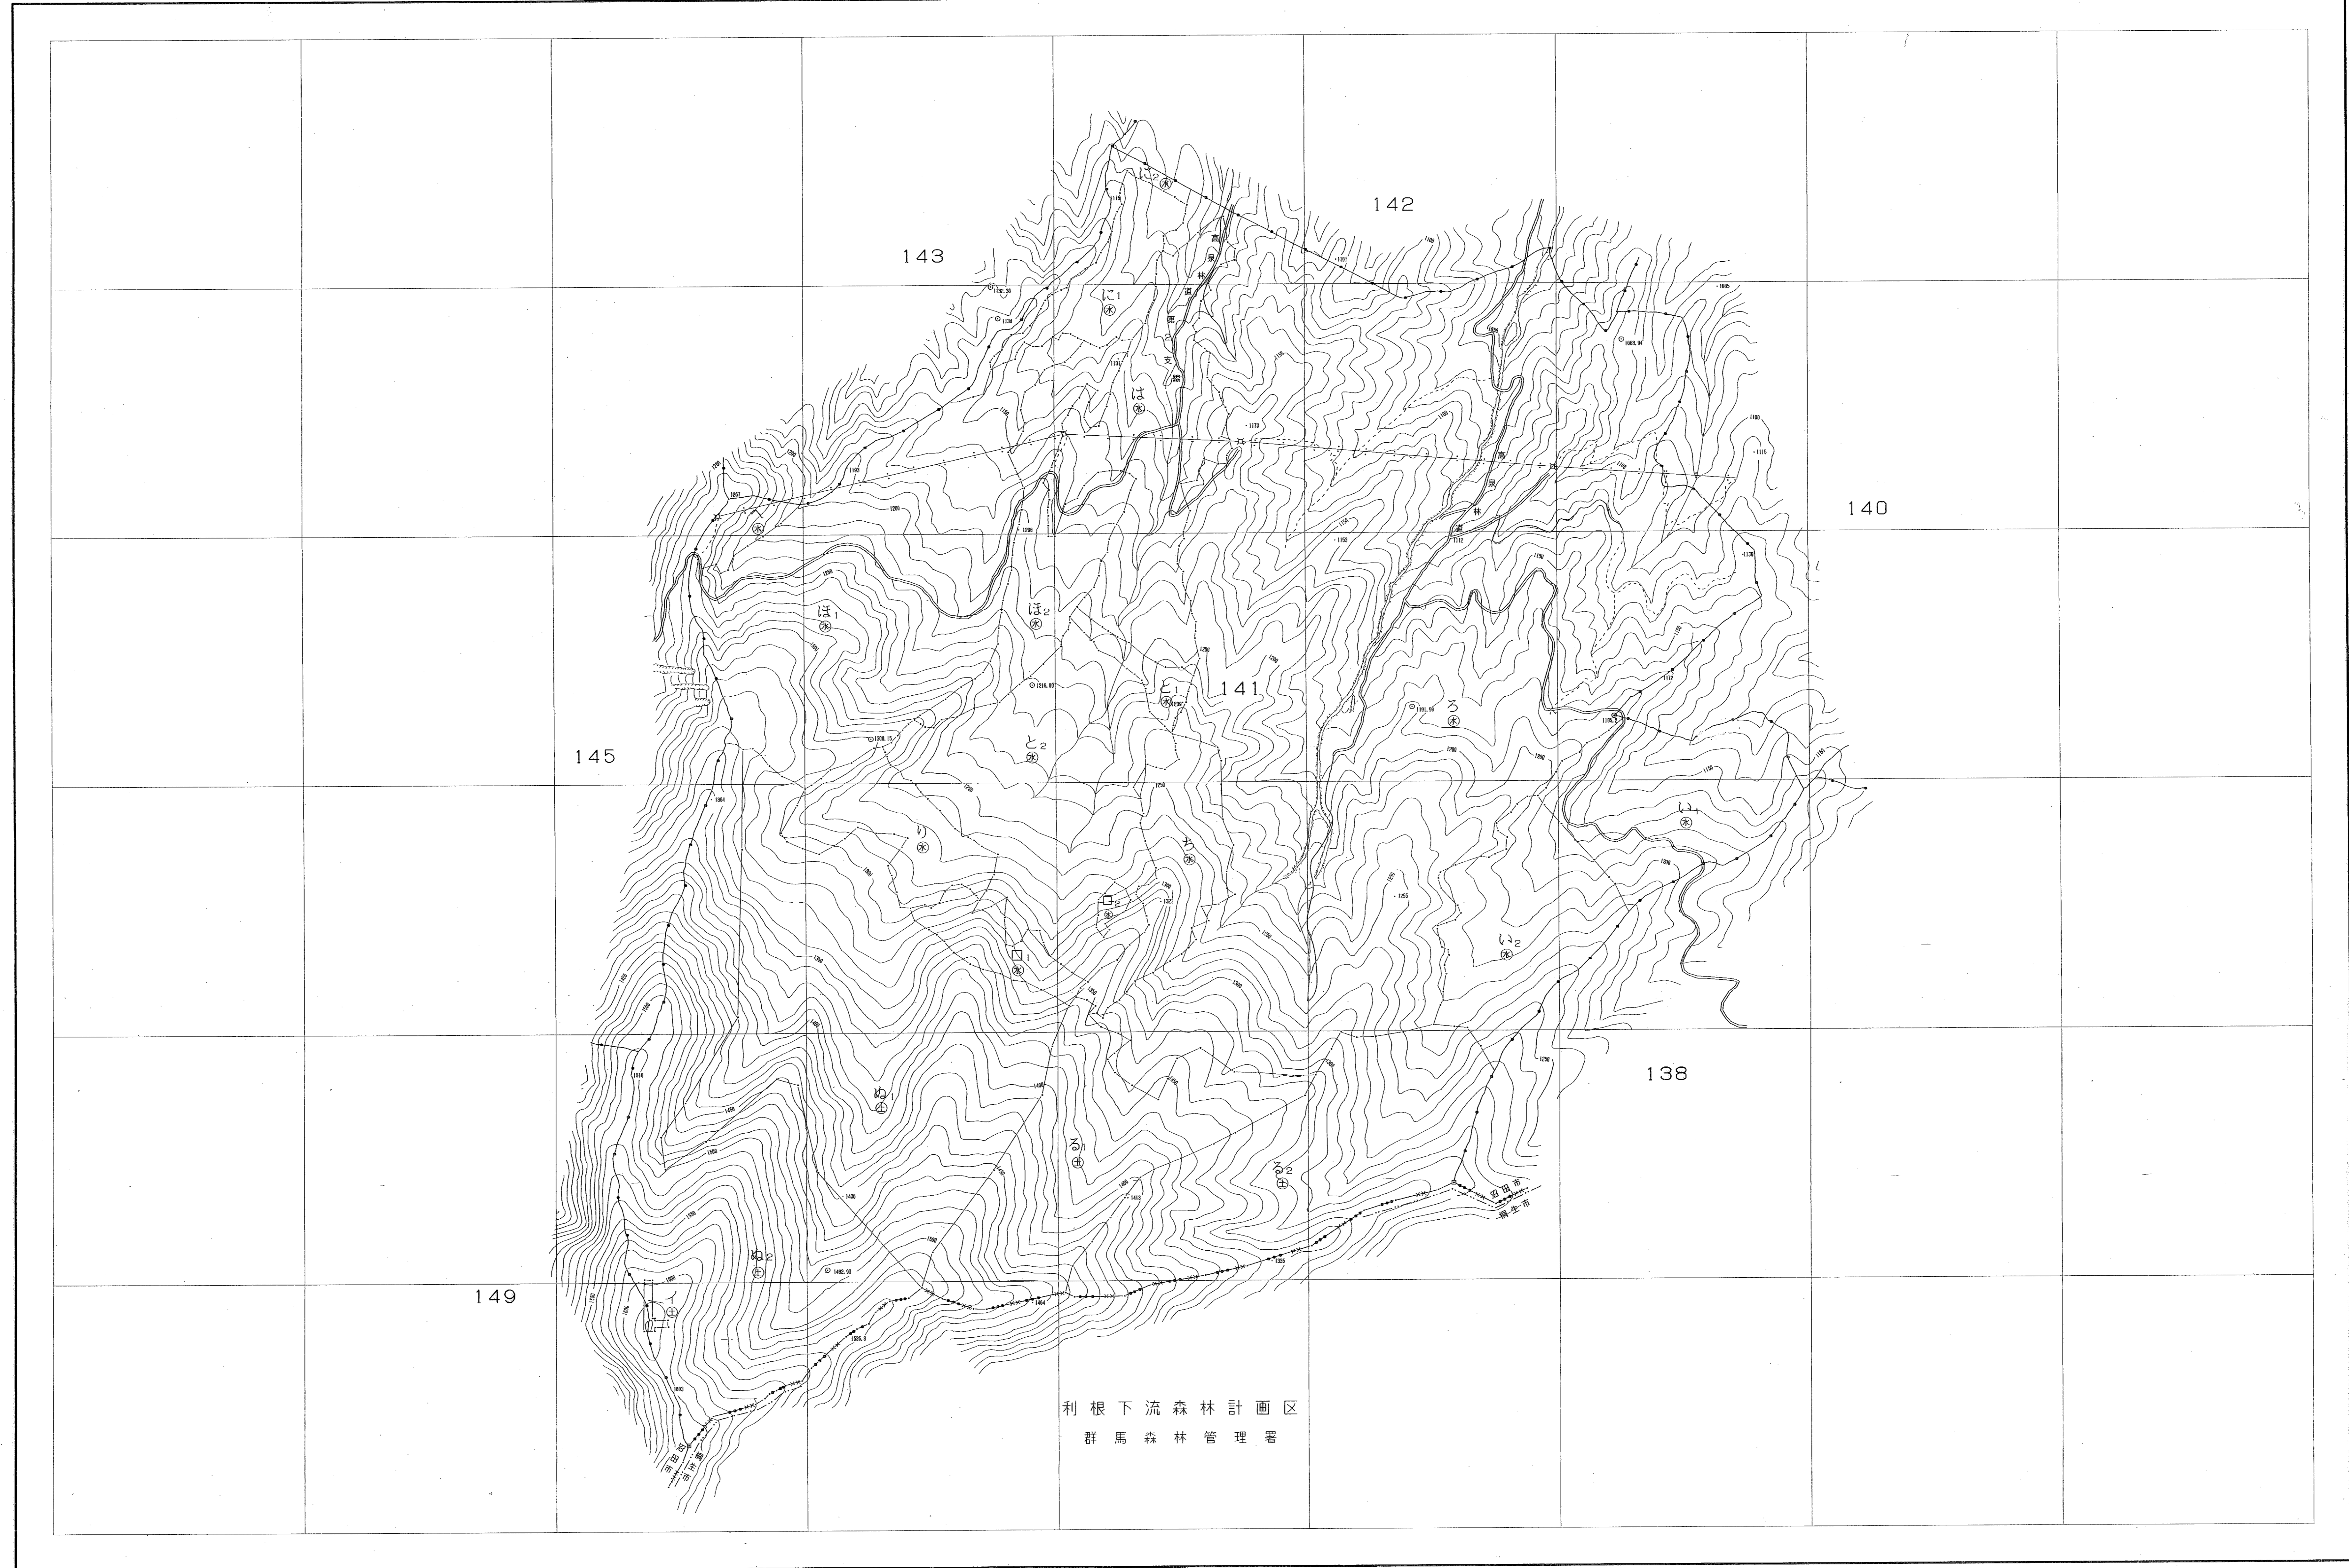

利根上流森林計画区

森林計画図・基本図

利根下流森林計画区  
群馬森林管理署

平成二十七年  
第五次樹立

世界測地系は( )裏書  
実測ソフト名 TX2100  
実測パラメータ 関東, #47, Ver. 2.1.1