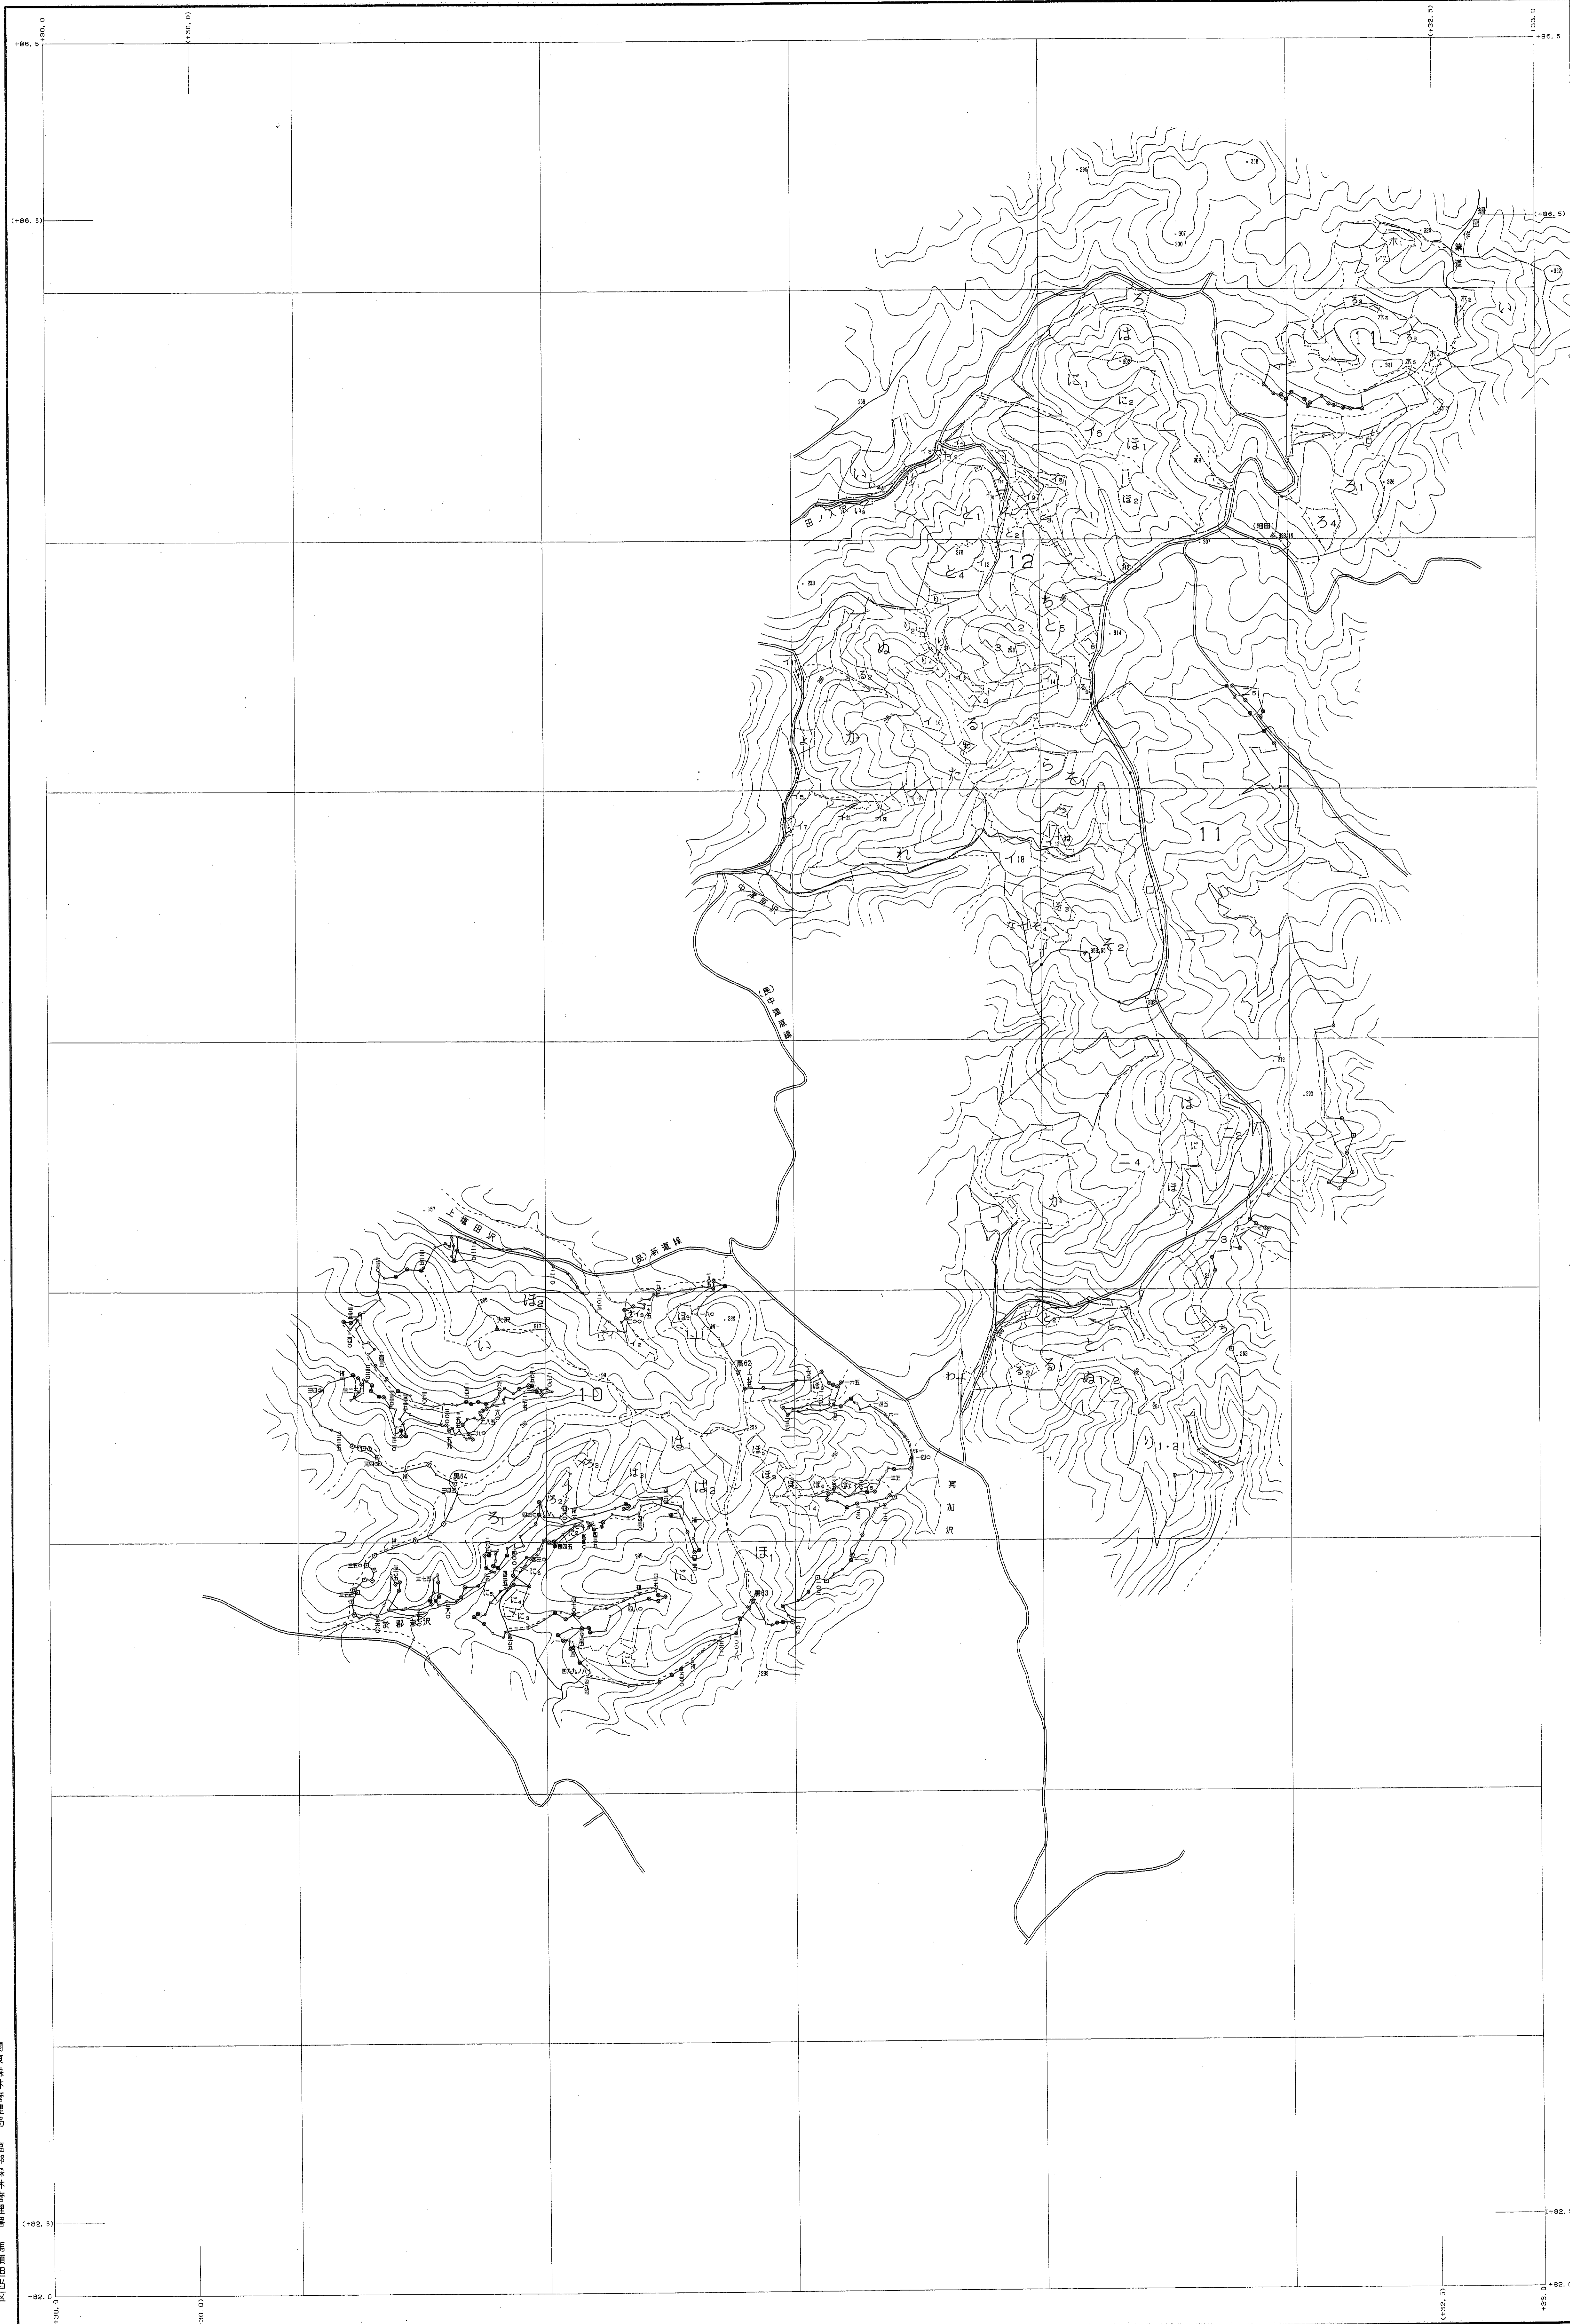

那珂川森林計画区

森林計画図・基本図

公共座標 第五系

那珂川 6

10~12林班

関東森林管理局 塩那森林管理署 馬頭担当区

世界測地系は()番
図幅ソフト名 TX72150
図幅/プロッター 関東, #1 Ver. 2.1.1

1:5,000

平成二十七年第五次樹立

10~12林班

那珂川 6