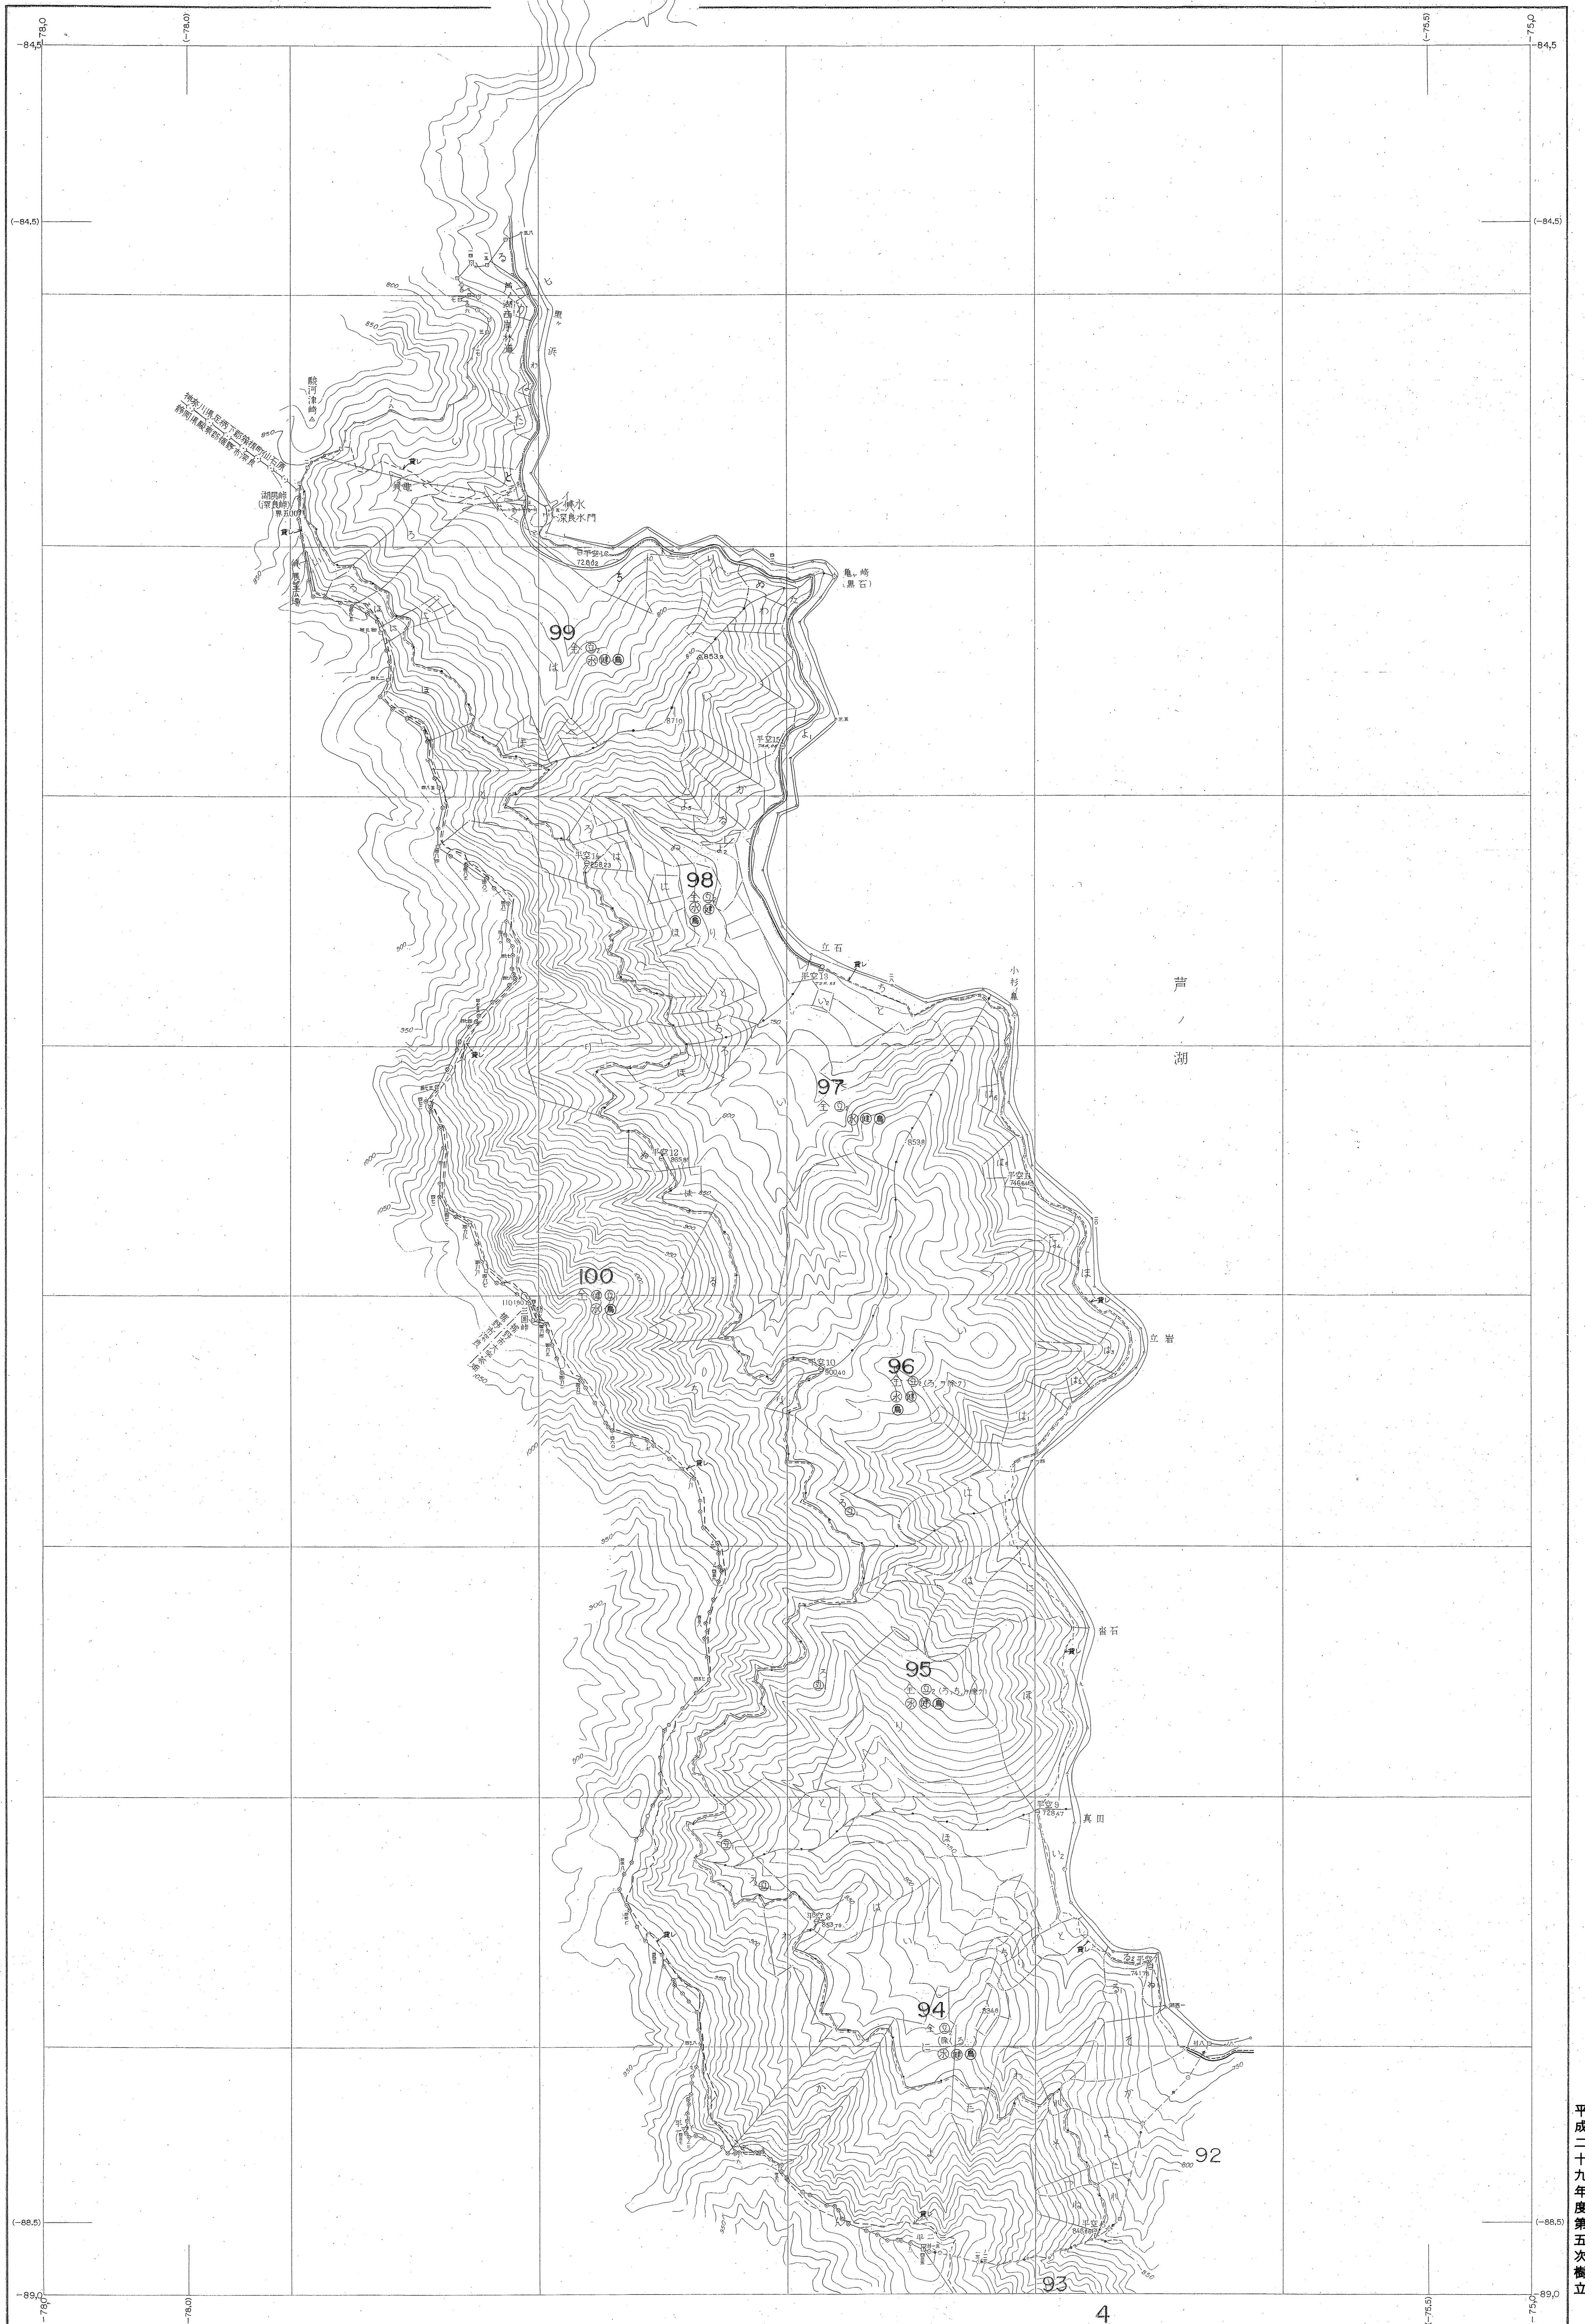

神奈川森林計画区

森林計画図・基本図 5 (全20)

94~100 林班 第Ⅷ公共原点

神5

関東森林管理局 東京神奈川森林管理署 箱根担当区

平成二十九年第五次編立

神5

1 測 図 昭和47年3月  
2 図 化 力 律 橋本昭北池  
3 改 用 原 典 1942年 35 号 林班調査中野真 山169 8C213-67  
資料提供所は ( ) 署名  
実施ソフト名 TOKYO  
実施パラメータ 関東 FMT Ver.2.1.1

1:5,000

94~100 林班

4