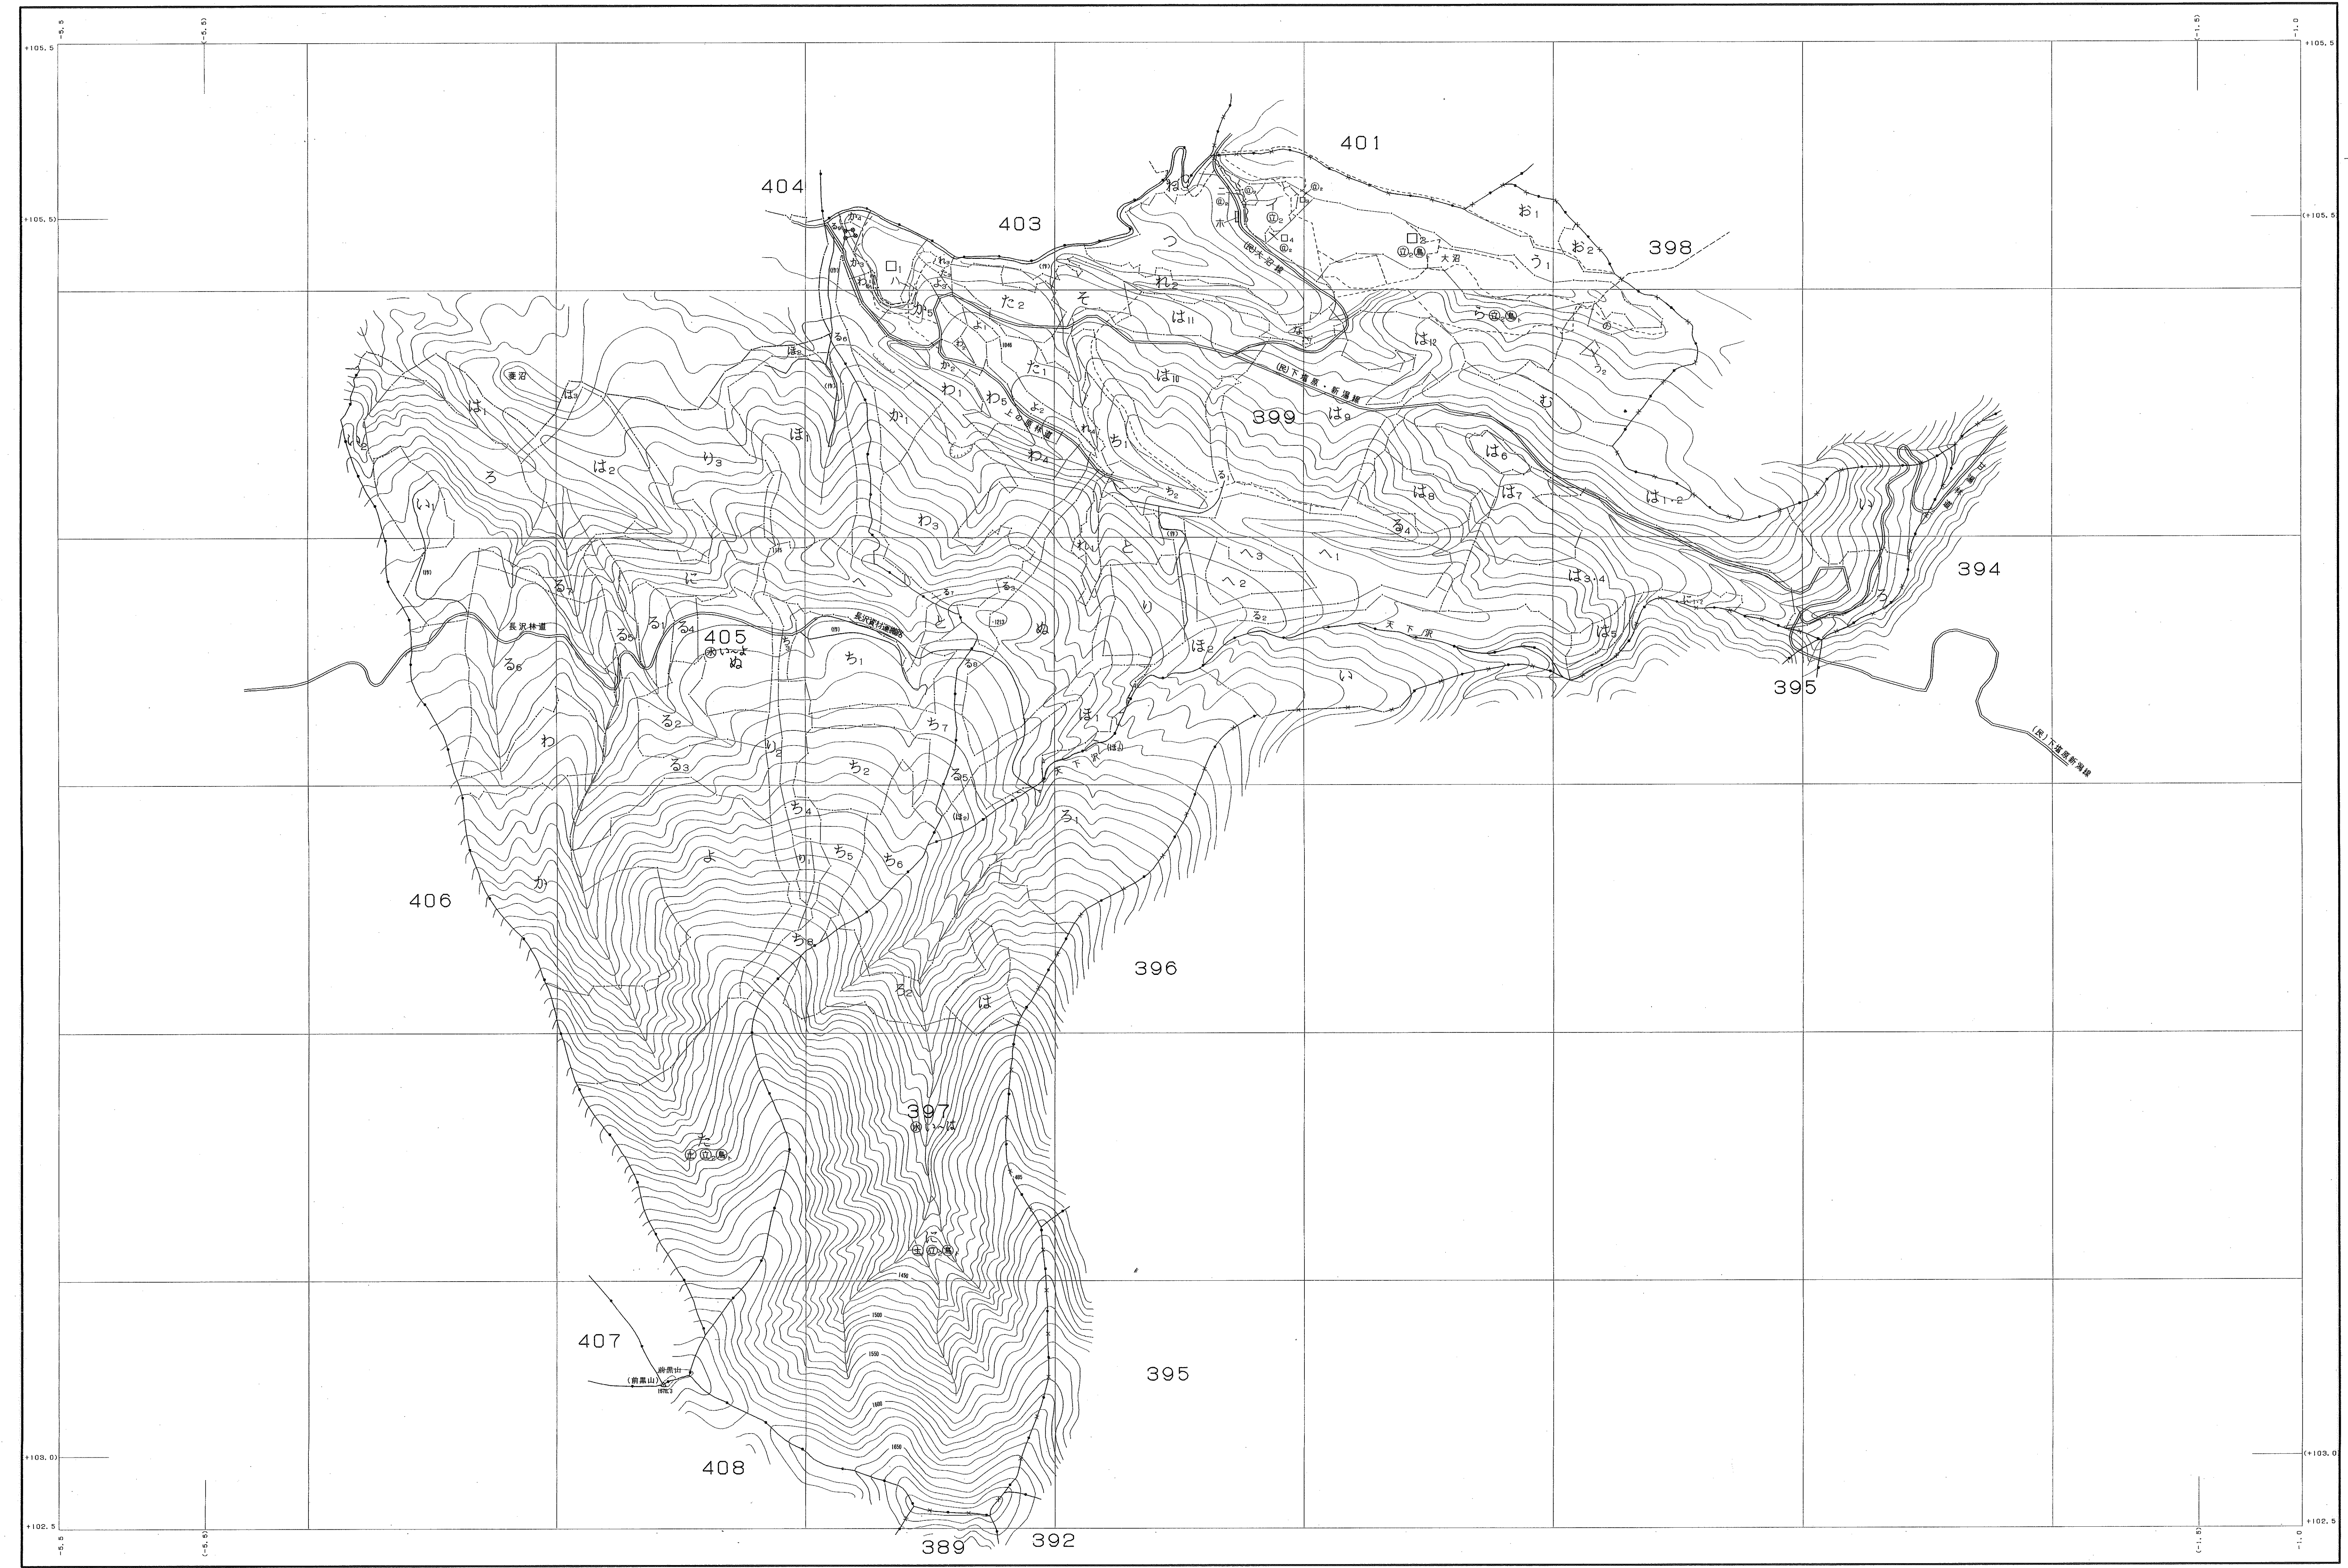

那珂川森林計画区

森林計画図・基本図

公共座標 第Ⅰ系

平成二十七年
第五次樹立

世界測地系は()番
変換ソフト名 TTY2400
変換プログラム 関東, 第Ⅰ系, 2.1.1