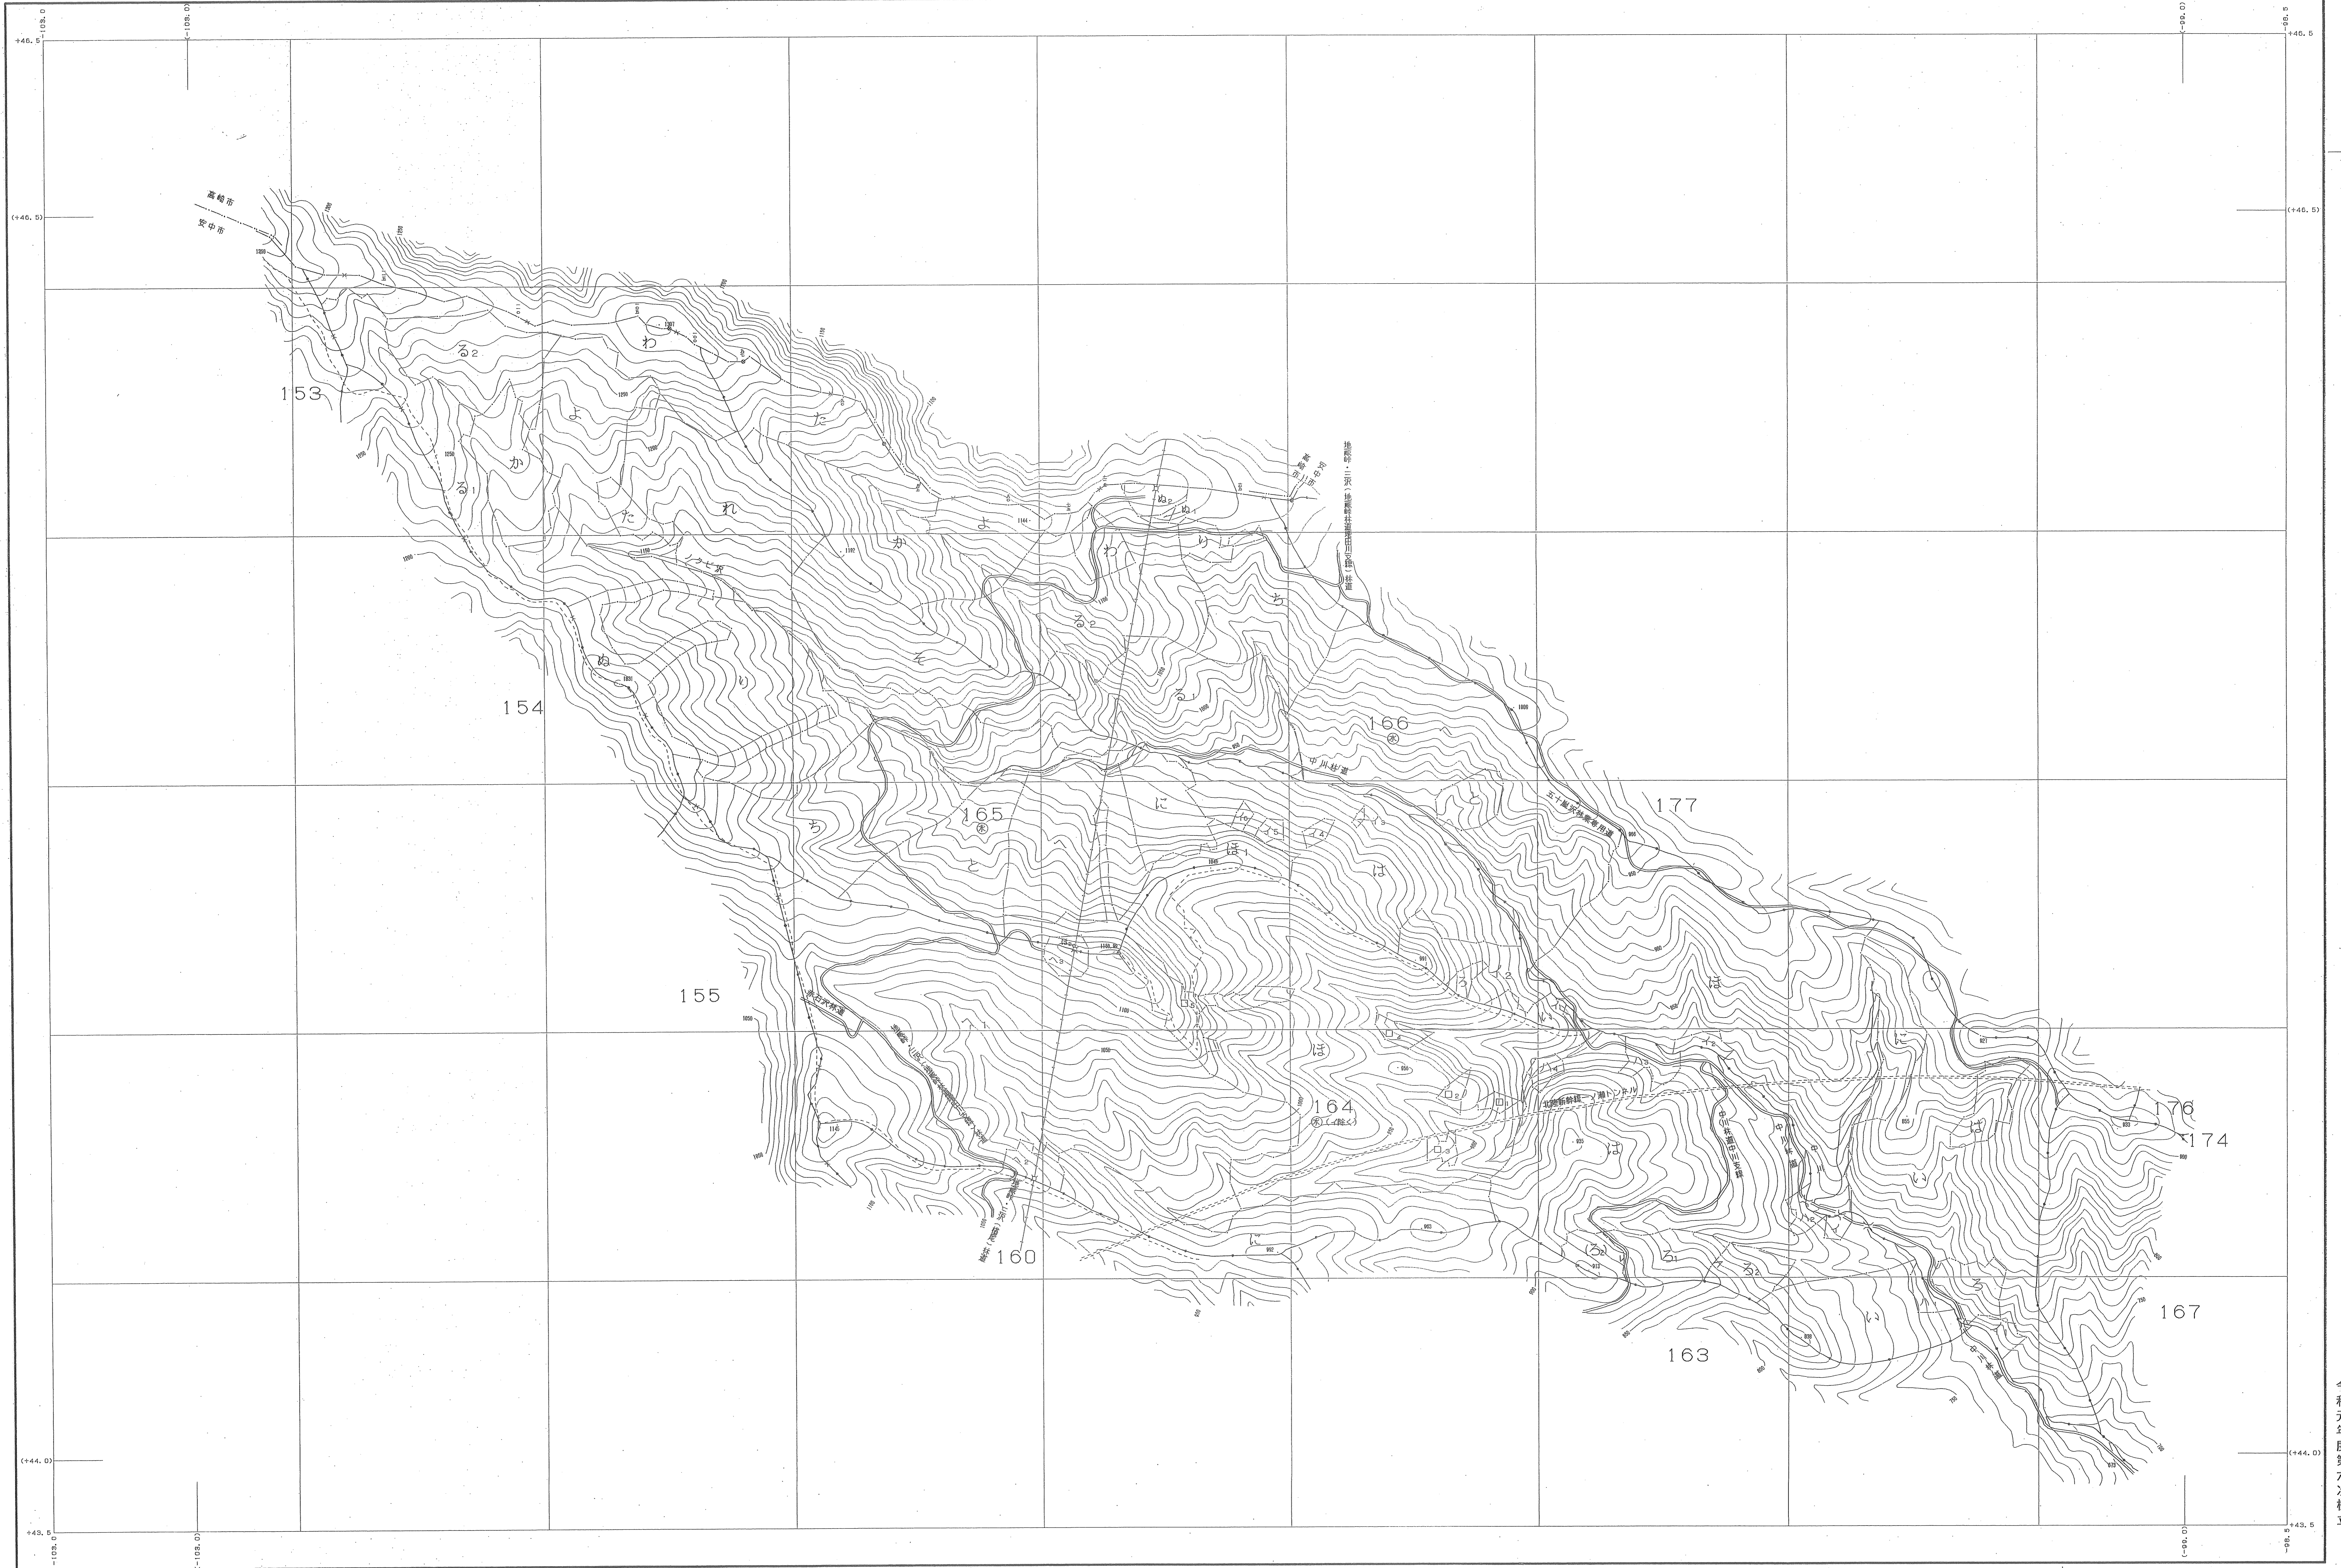

西毛森林計画区

森林計画図・基本図

公共座標 第Ⅱ系

令和元年度第六次樹立

関東森林管理局 群馬森林管理課 箱野担当区

地形図は( ) 国土地院  
縮小ソフト名: TTY210  
実施/フォーマット: 図説, Ver.2.1.1

群164~166林班