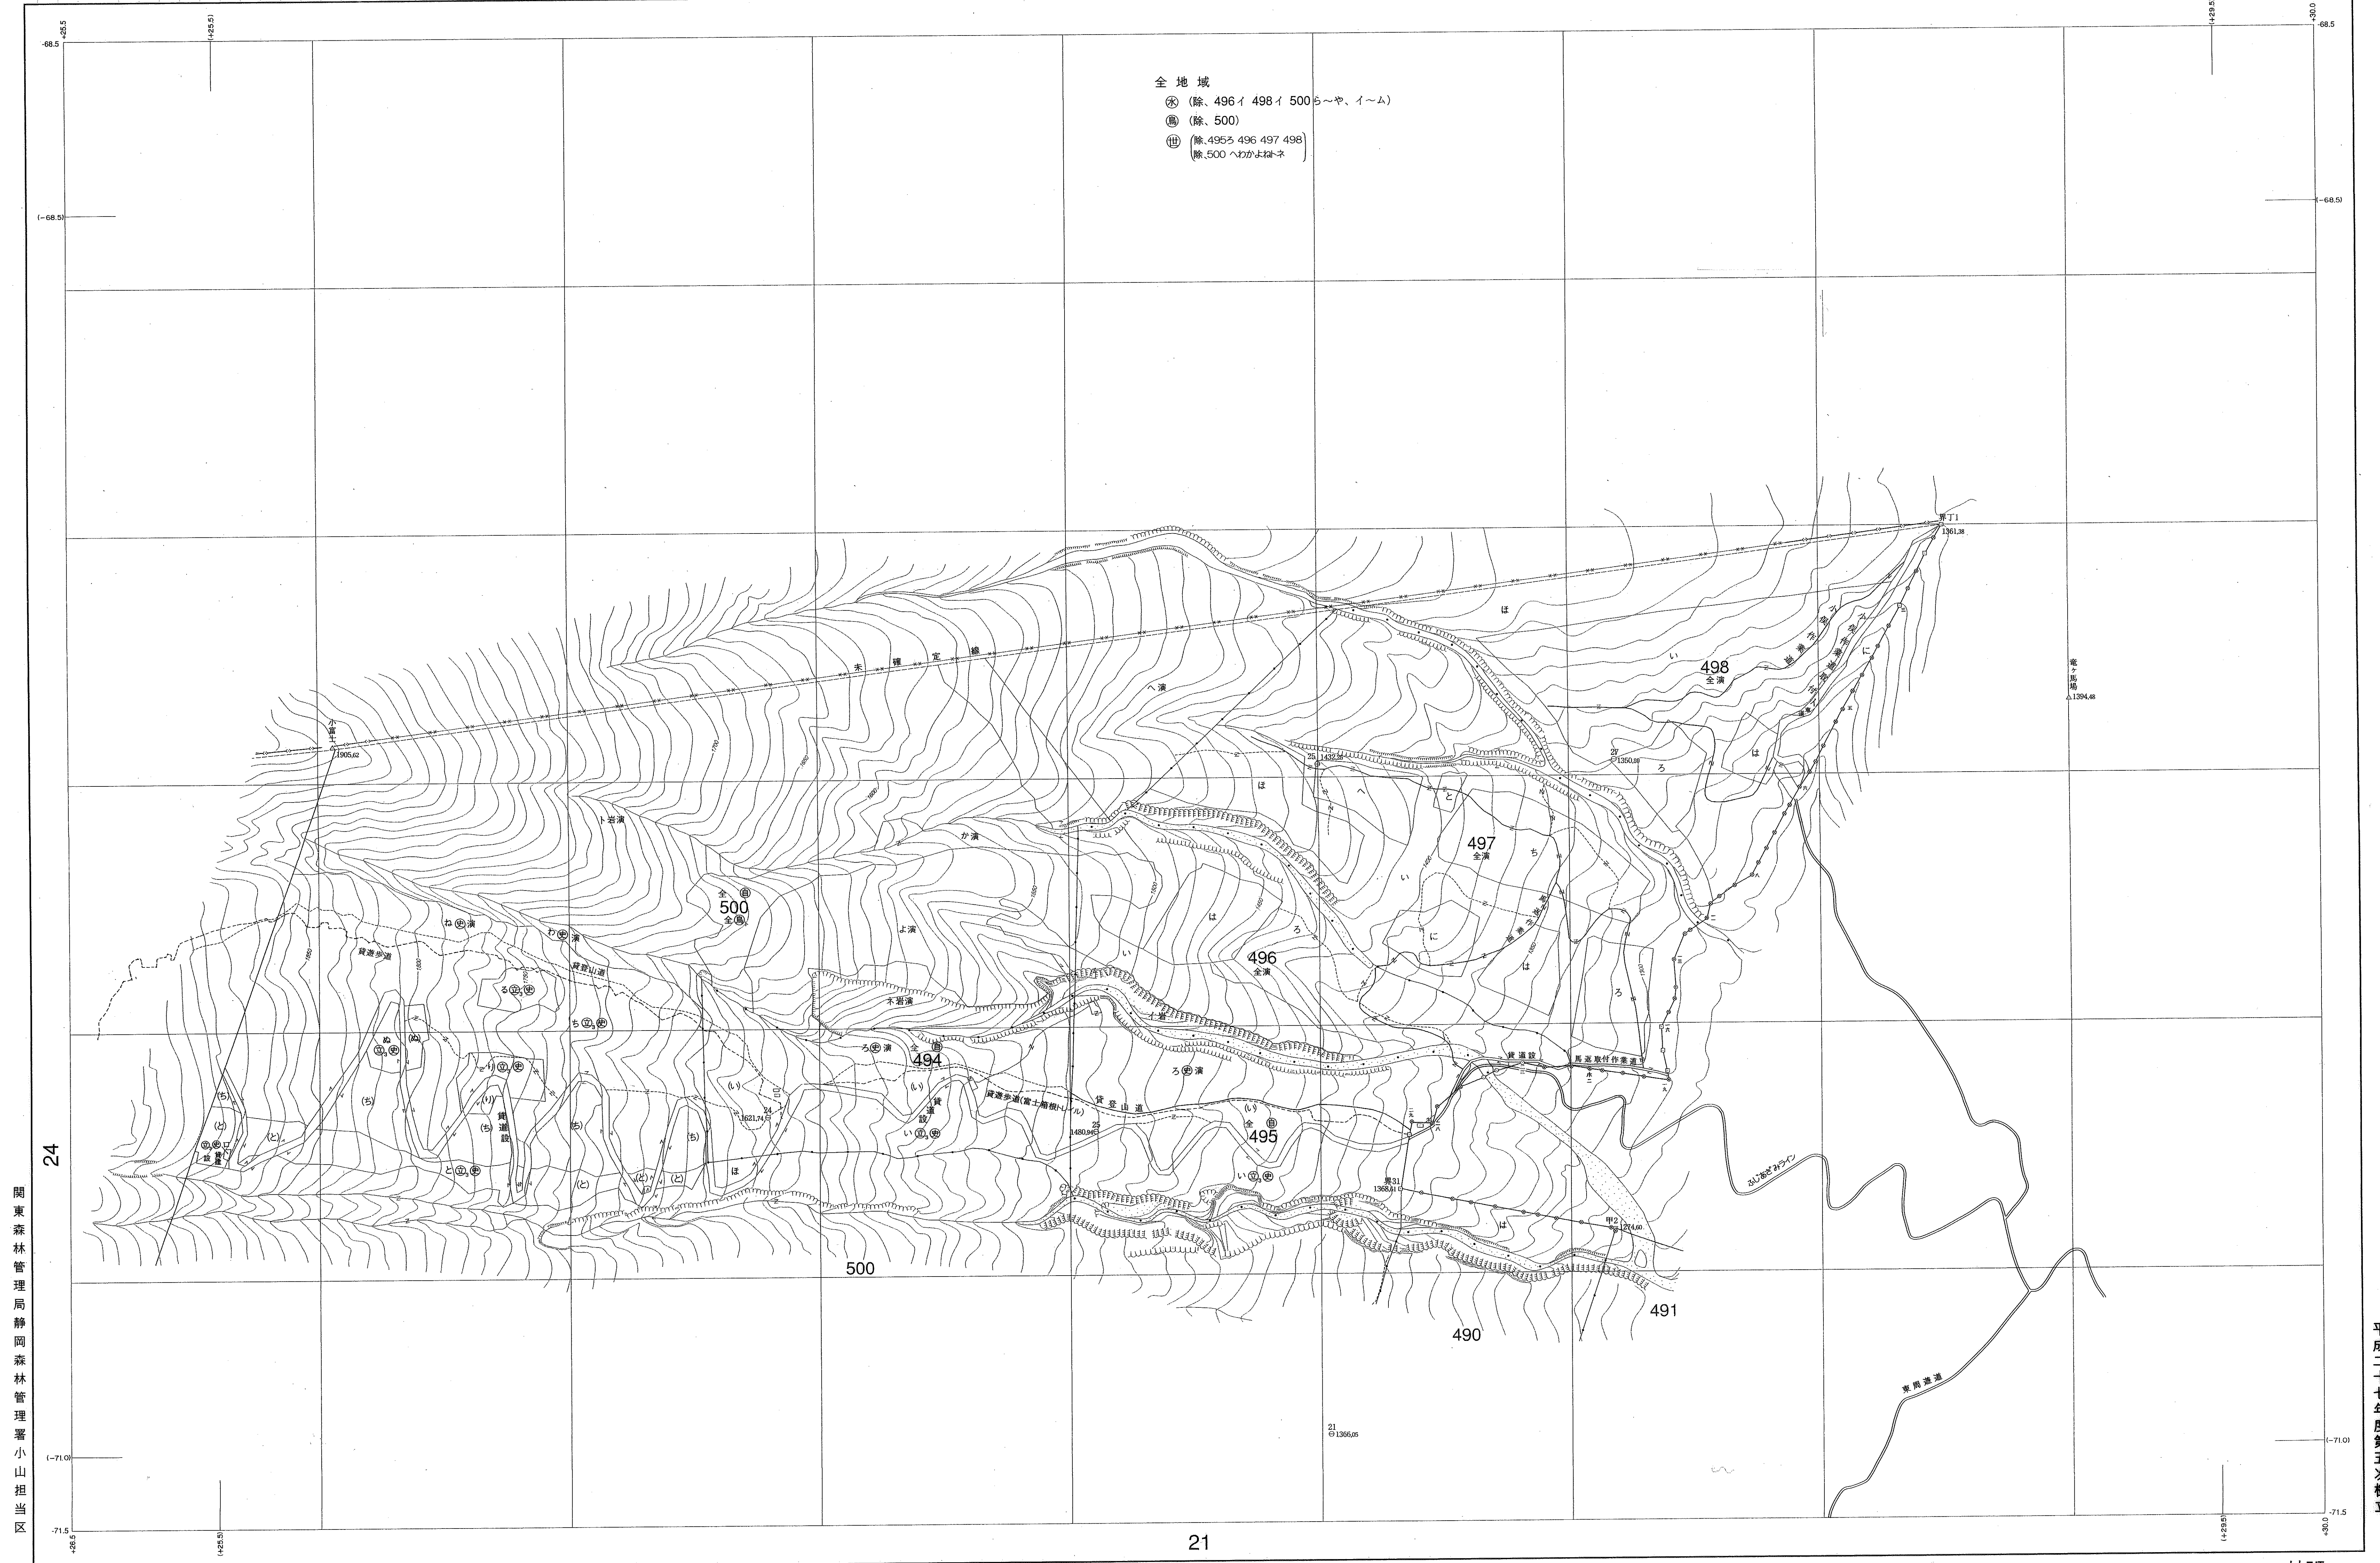

静岡県森林管理署 小山担当区 富士 494~498・500林班 (～計. 社. 口. 尺. 米)

- 全地域
- ⊗ (除. 496イ 498イ 500ら～や. イ～ム)
 - ⊙ (除. 500)
 - ⊕ (除. 495イ 496 497 498
除. 500へわか上様子)

開東森林管理局静岡森林管理署小山担当区

平成二十七年第五度樹立

測 図 昭和 28 年 3 月
 図化方法 機械図化法
 使用写真 昭和 28 年 11 月撮影 (山-289)

| | | | | |
|---|---|---|--------|-----|
| 2 | 1 | 3 | 1.C16 | 4-6 |
| | | | 2.C15 | 4-6 |
| | | | 3.B C3 | 3-4 |