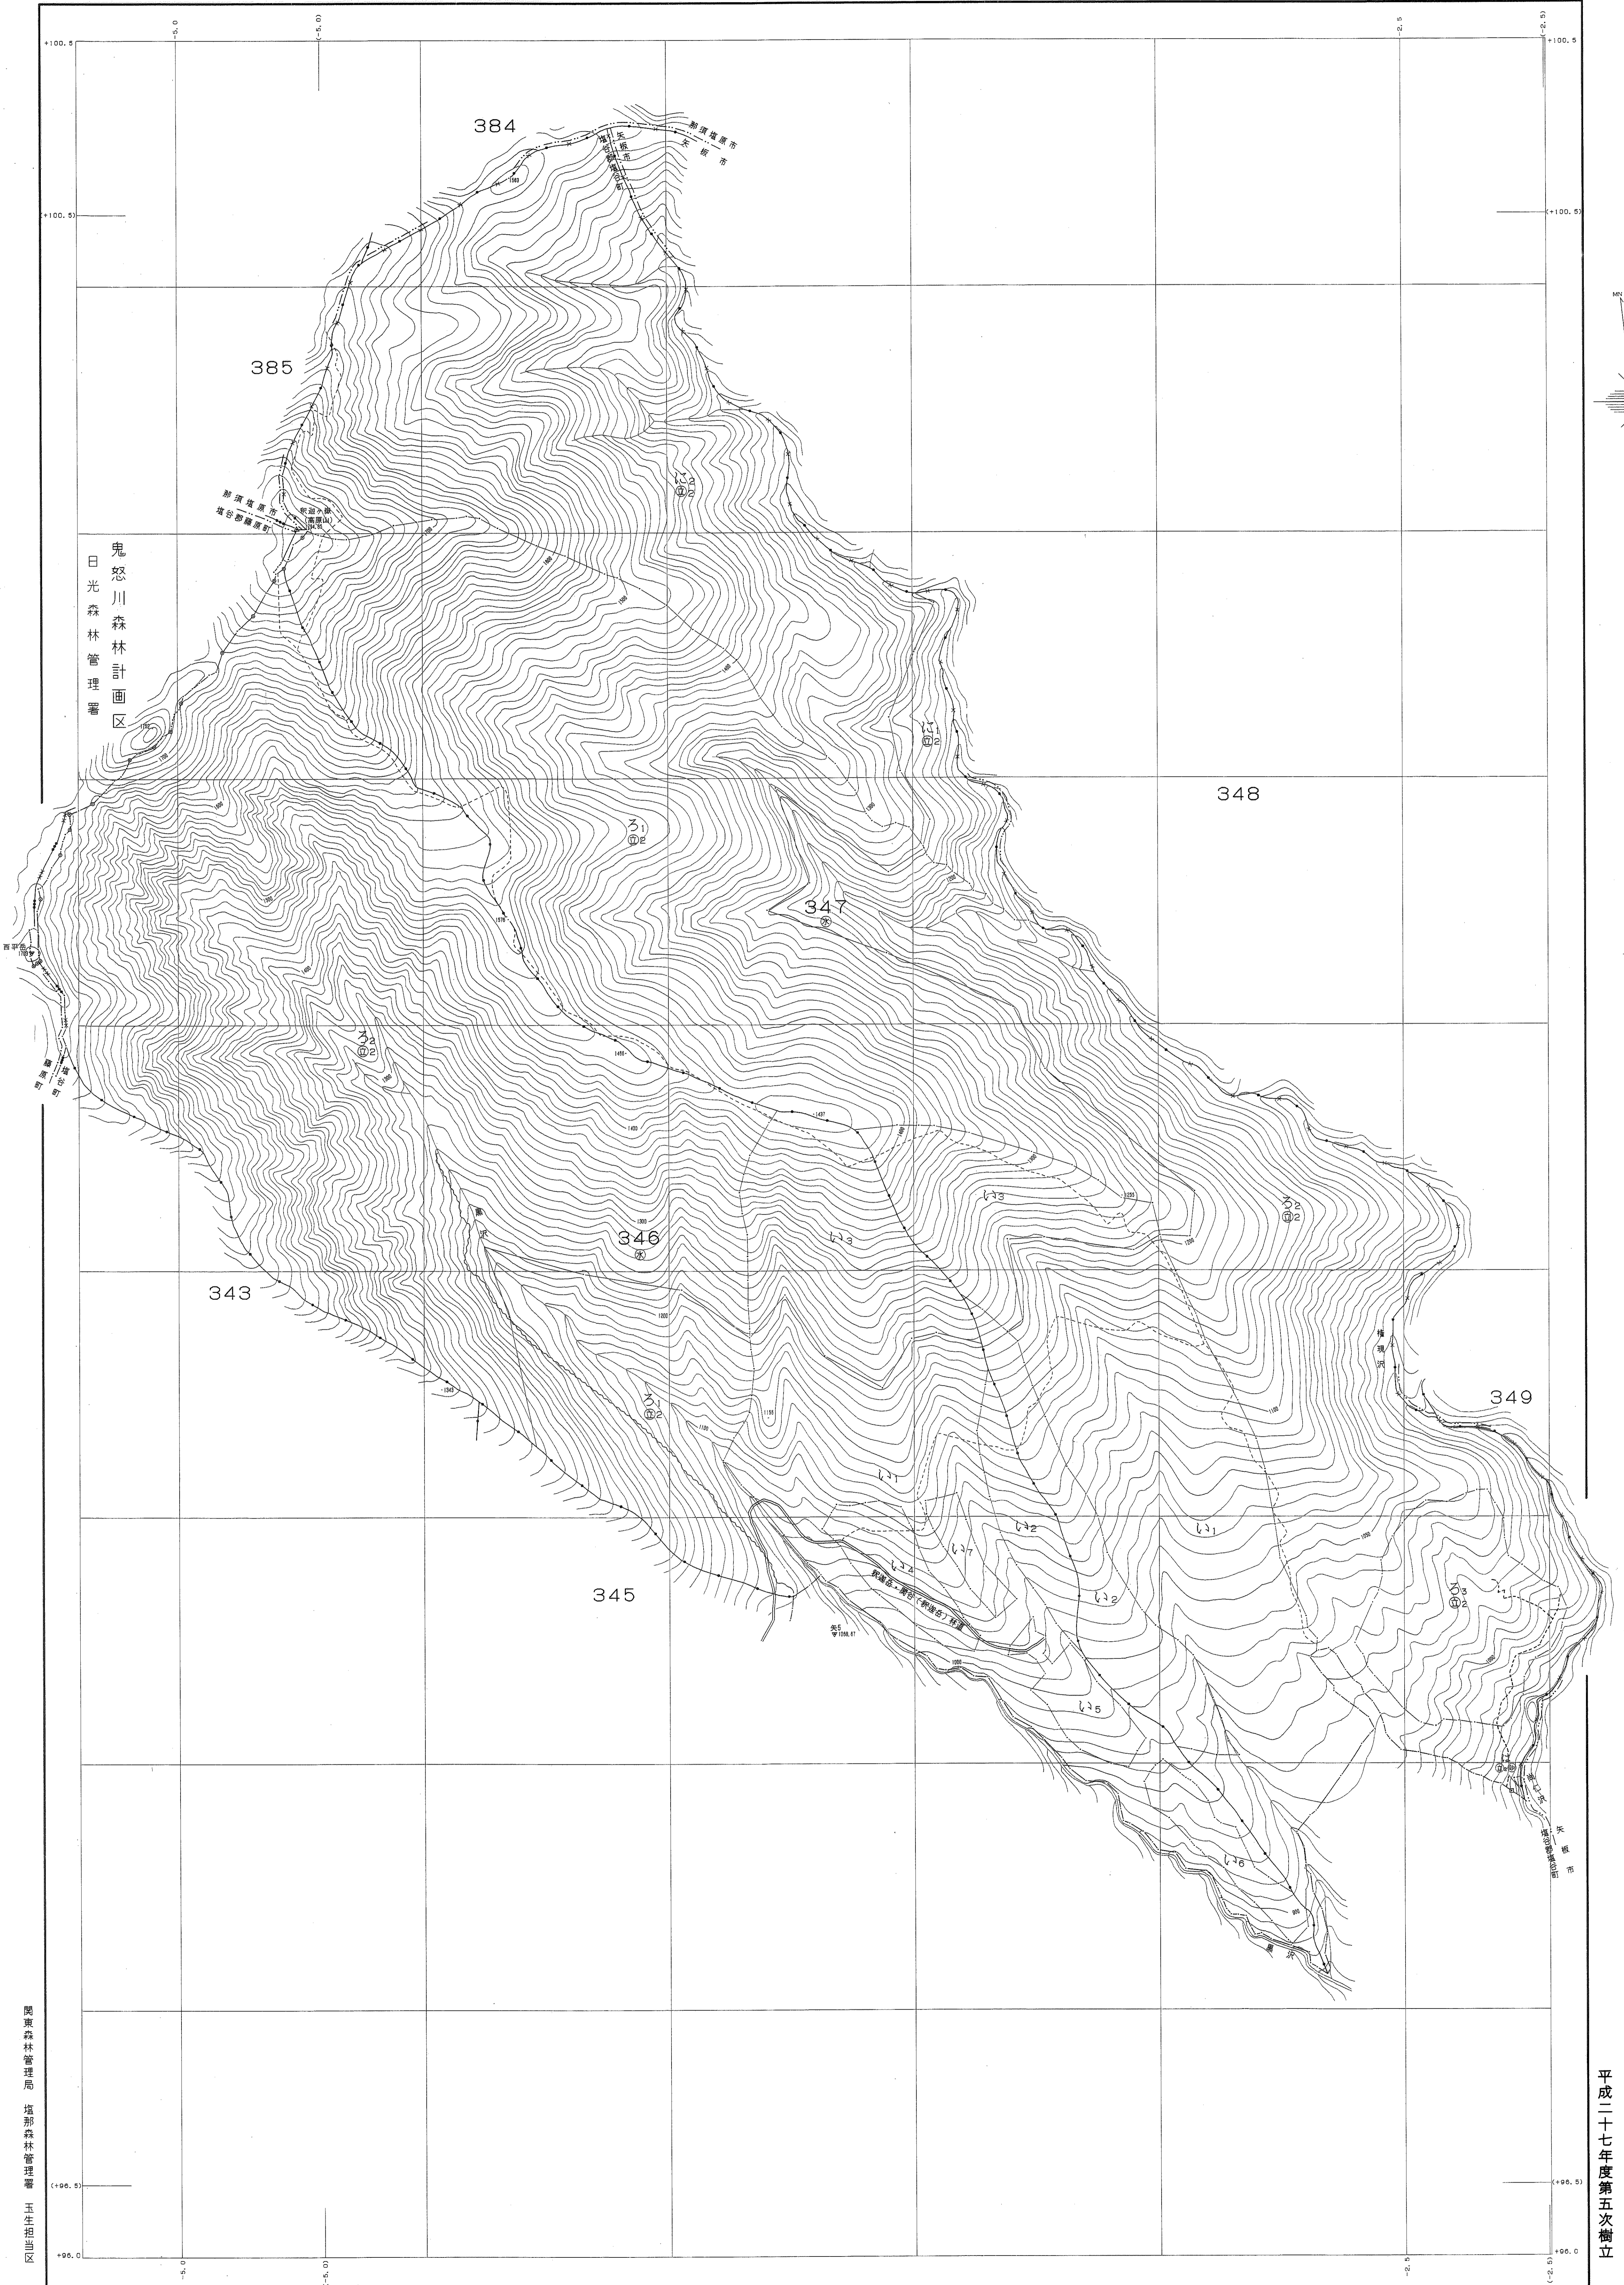

那珂川森林計画区

森林計画図・基本図

公共座標 第五系

那珂川

平成二十七年第五次樹立

日光森林管理署
鬼怒川森林計画区

関東森林管理局
那珂川森林管理署
玉生担当区

346・347林班

那珂川
69

世界測地系は()番
実施ソフト名 TK240
実施ソフトウェア 図庫 1st Ver.2.1.1