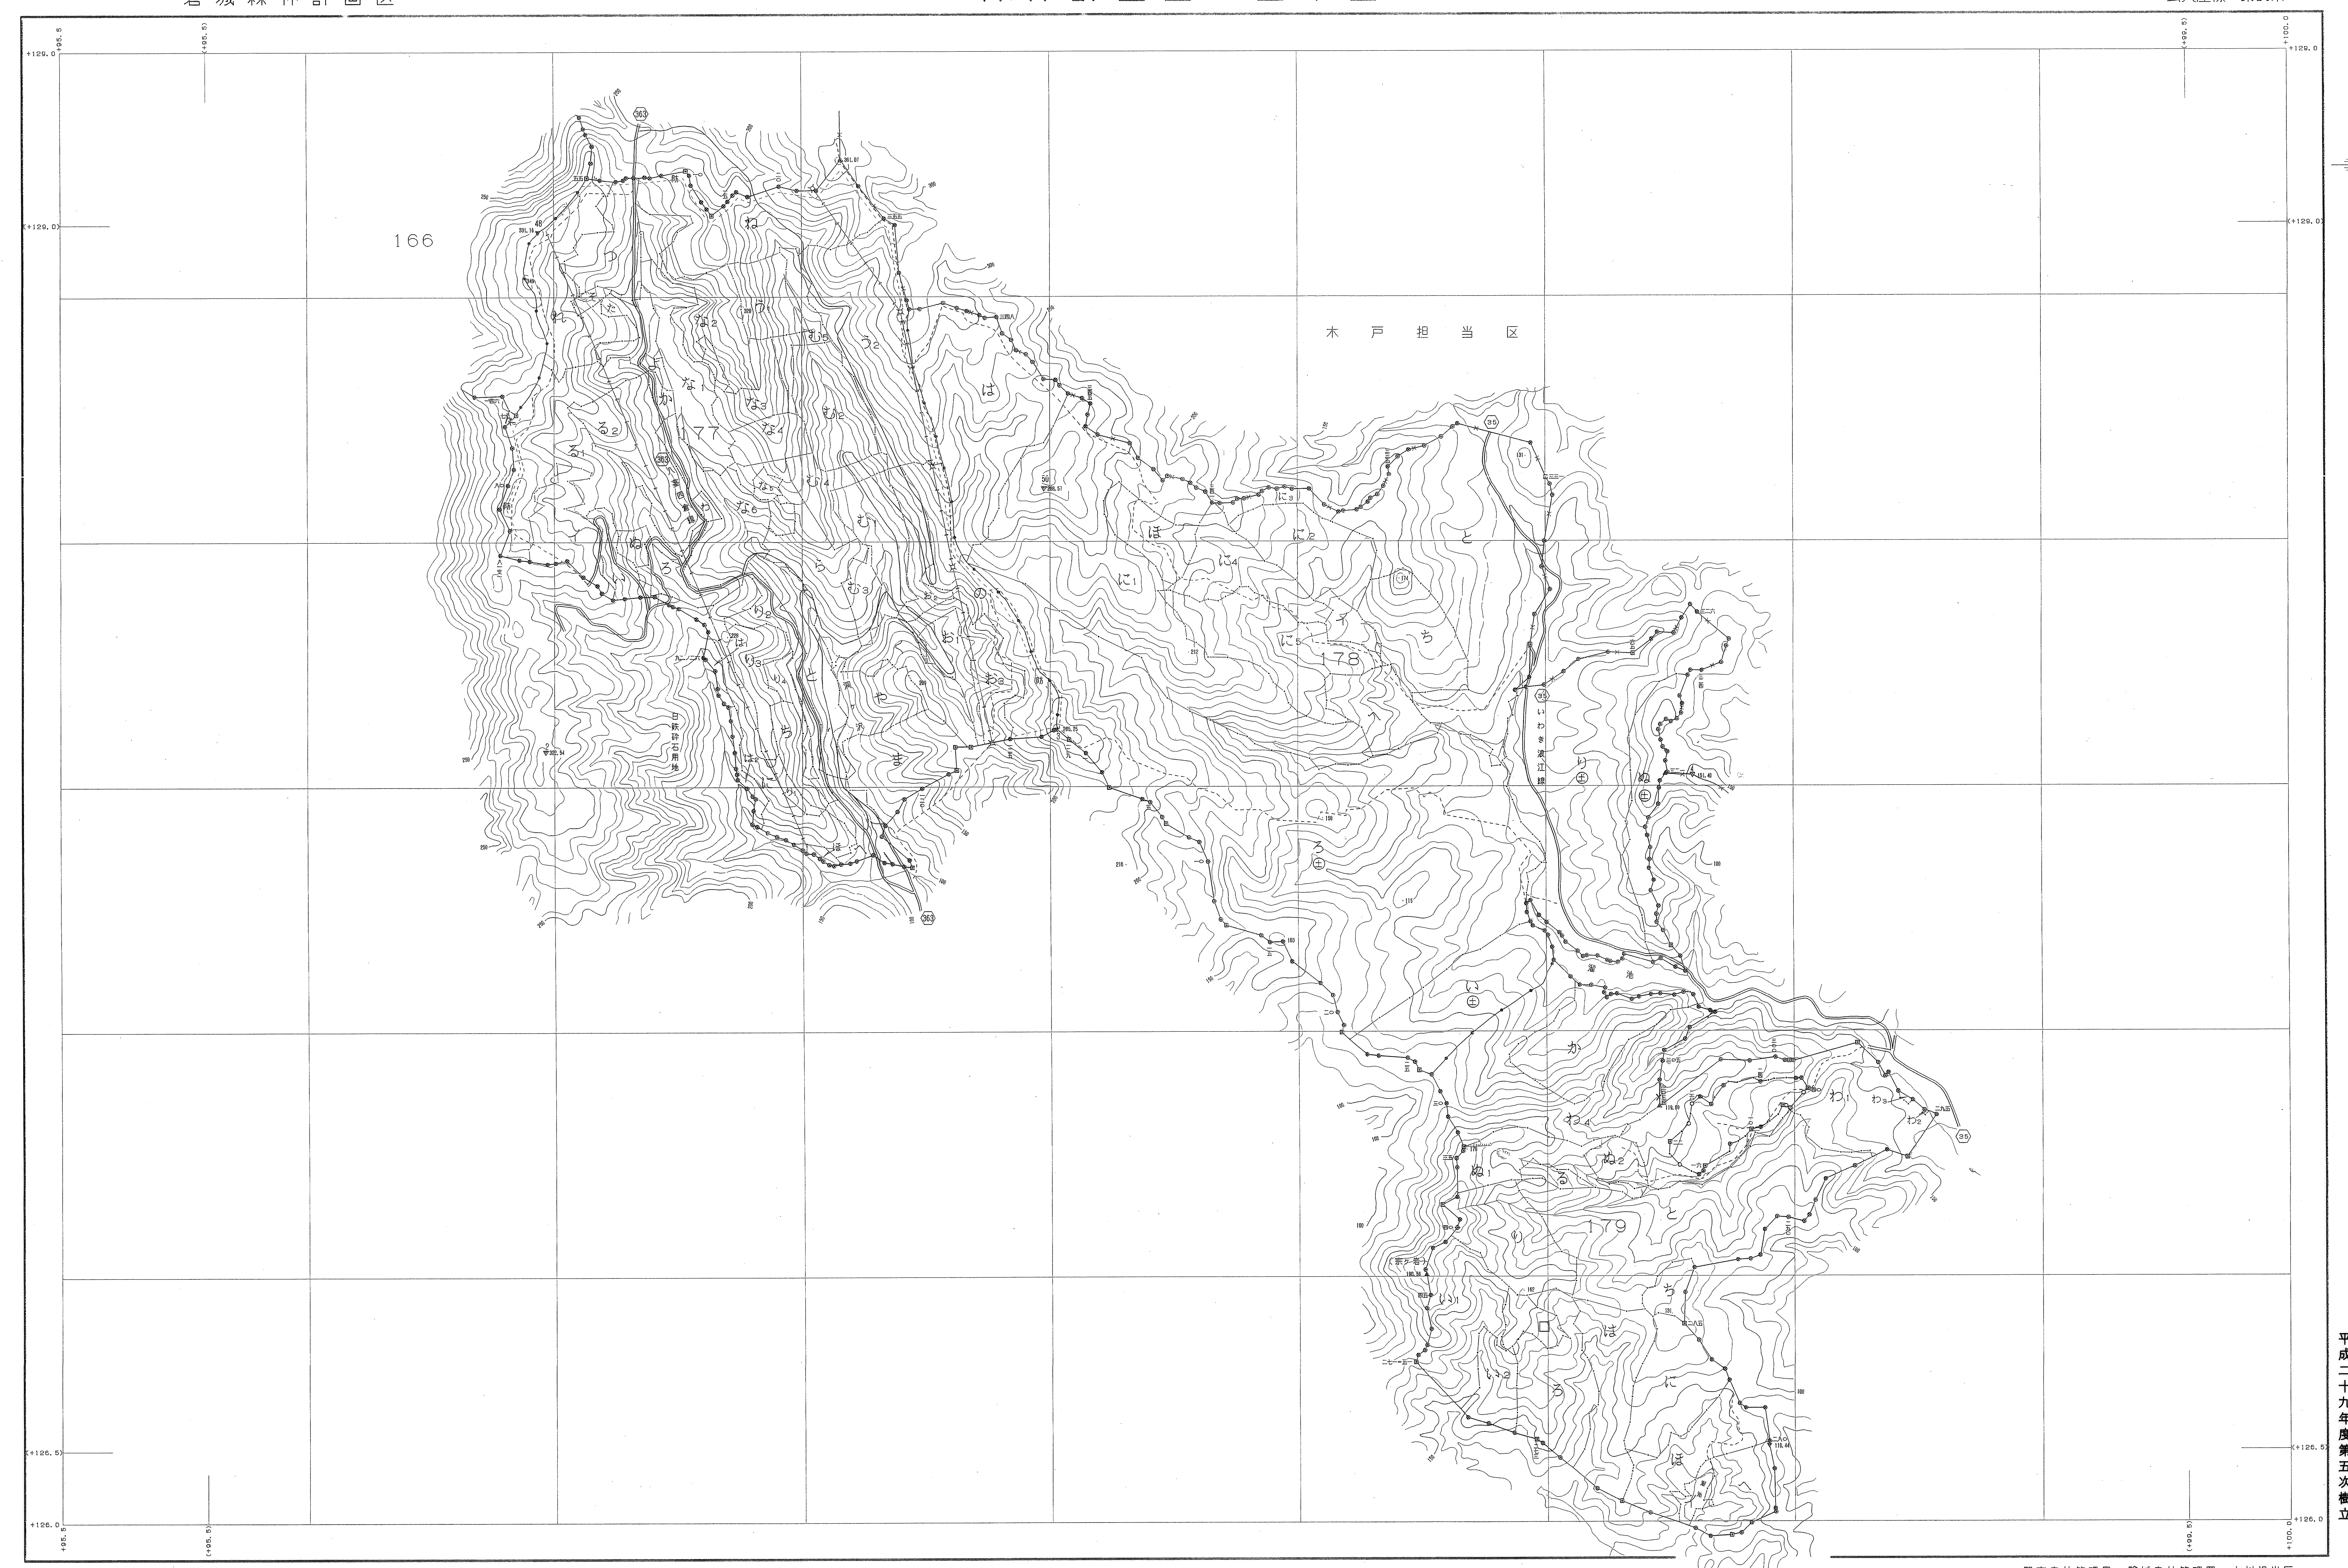

磐城森林計画区

森林計画図・基本図

世界測地系() 測尺
変換ソフト名 TK2000
変換パラメータ 東北, Ver. 2.1.1

平成二十九年
度第五次樹立