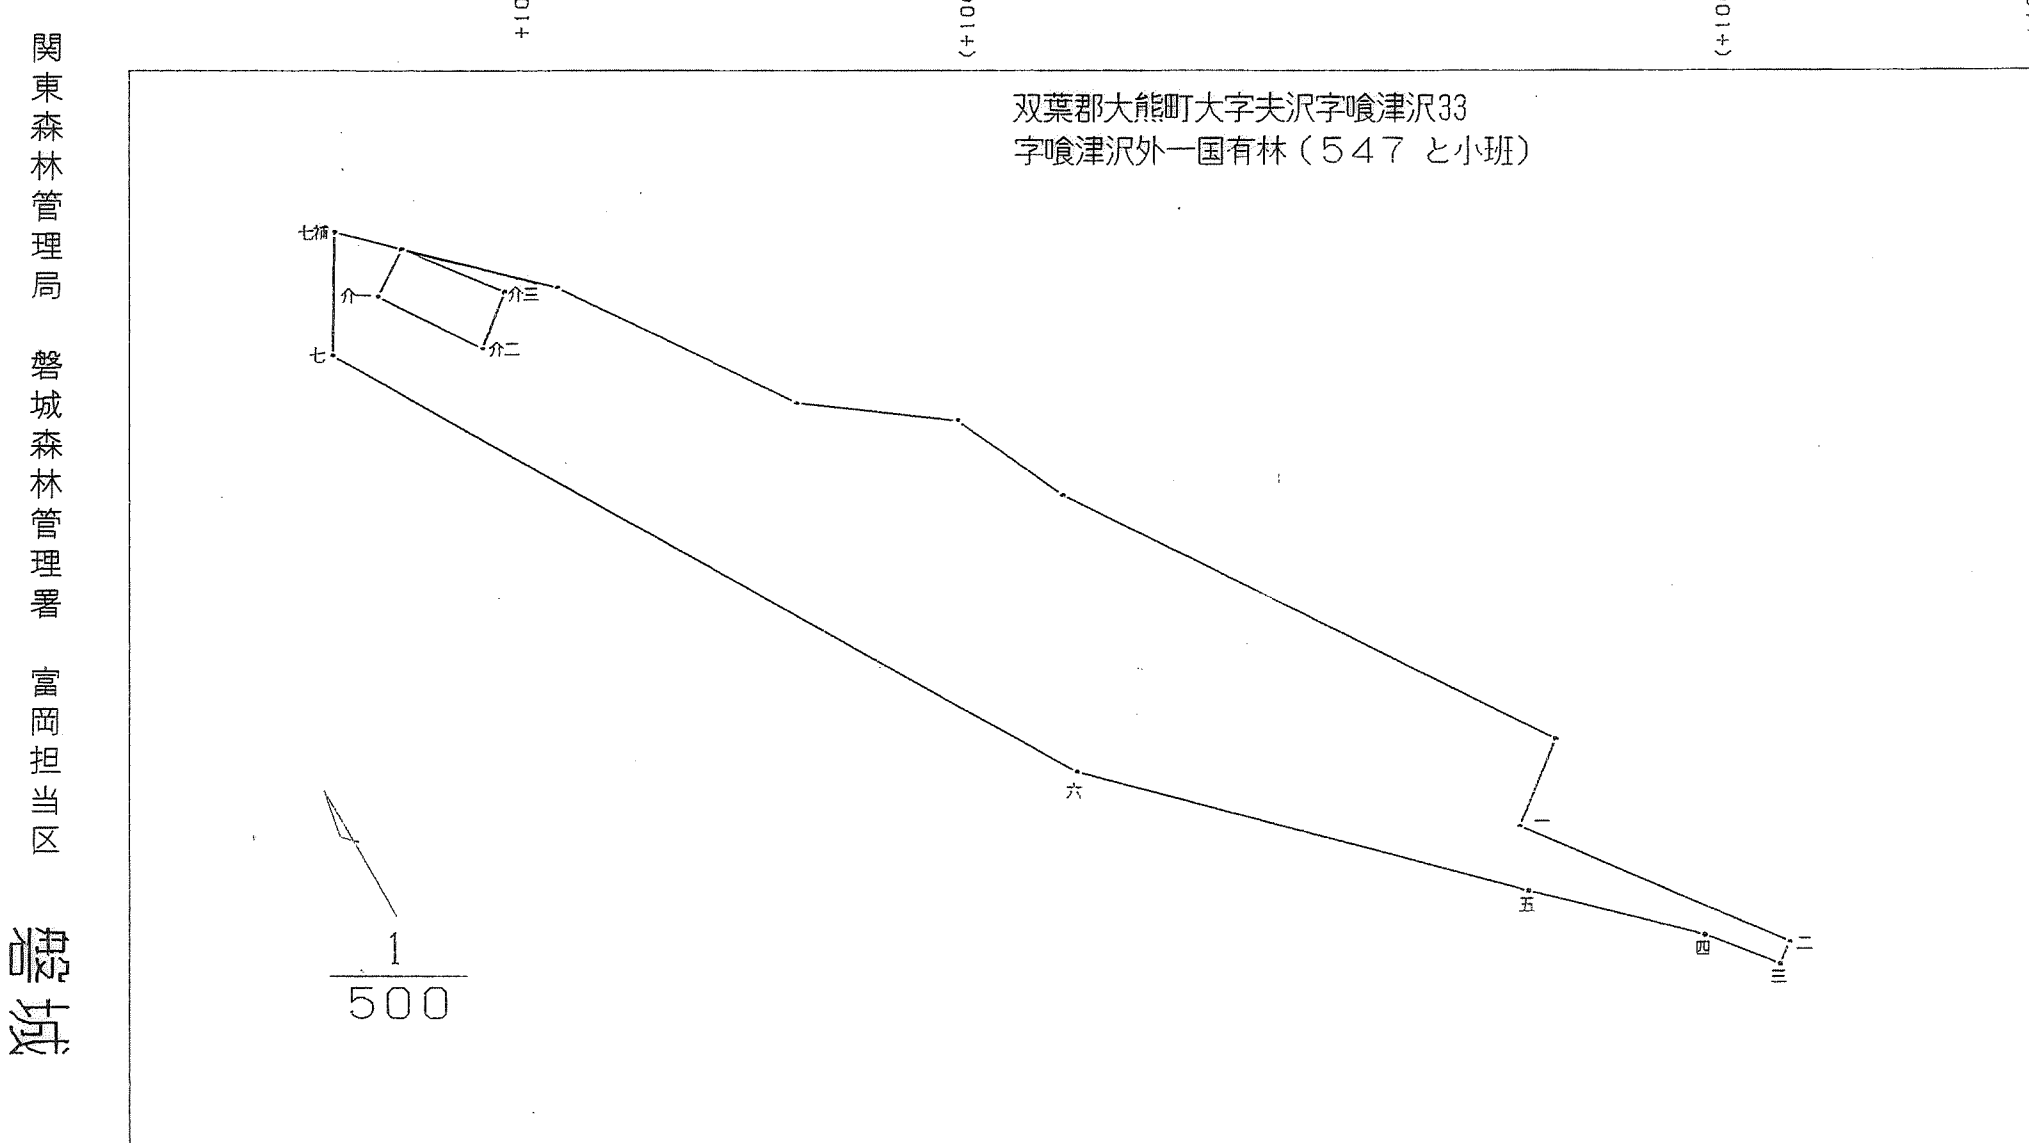

磐城森林計画区

森林計画図・基本図

公共座標 第Ⅰ系

磐城 80  
547林班

境界測地所は( ) 国  
図換ソフト名 TXV2R0  
図換ソフトウェア 東北. ver. 2.1.1

関東森林管理局 磐城森林管理署 富岡担当区 磐城 80  
547林班

平成二十九年第五次樹立