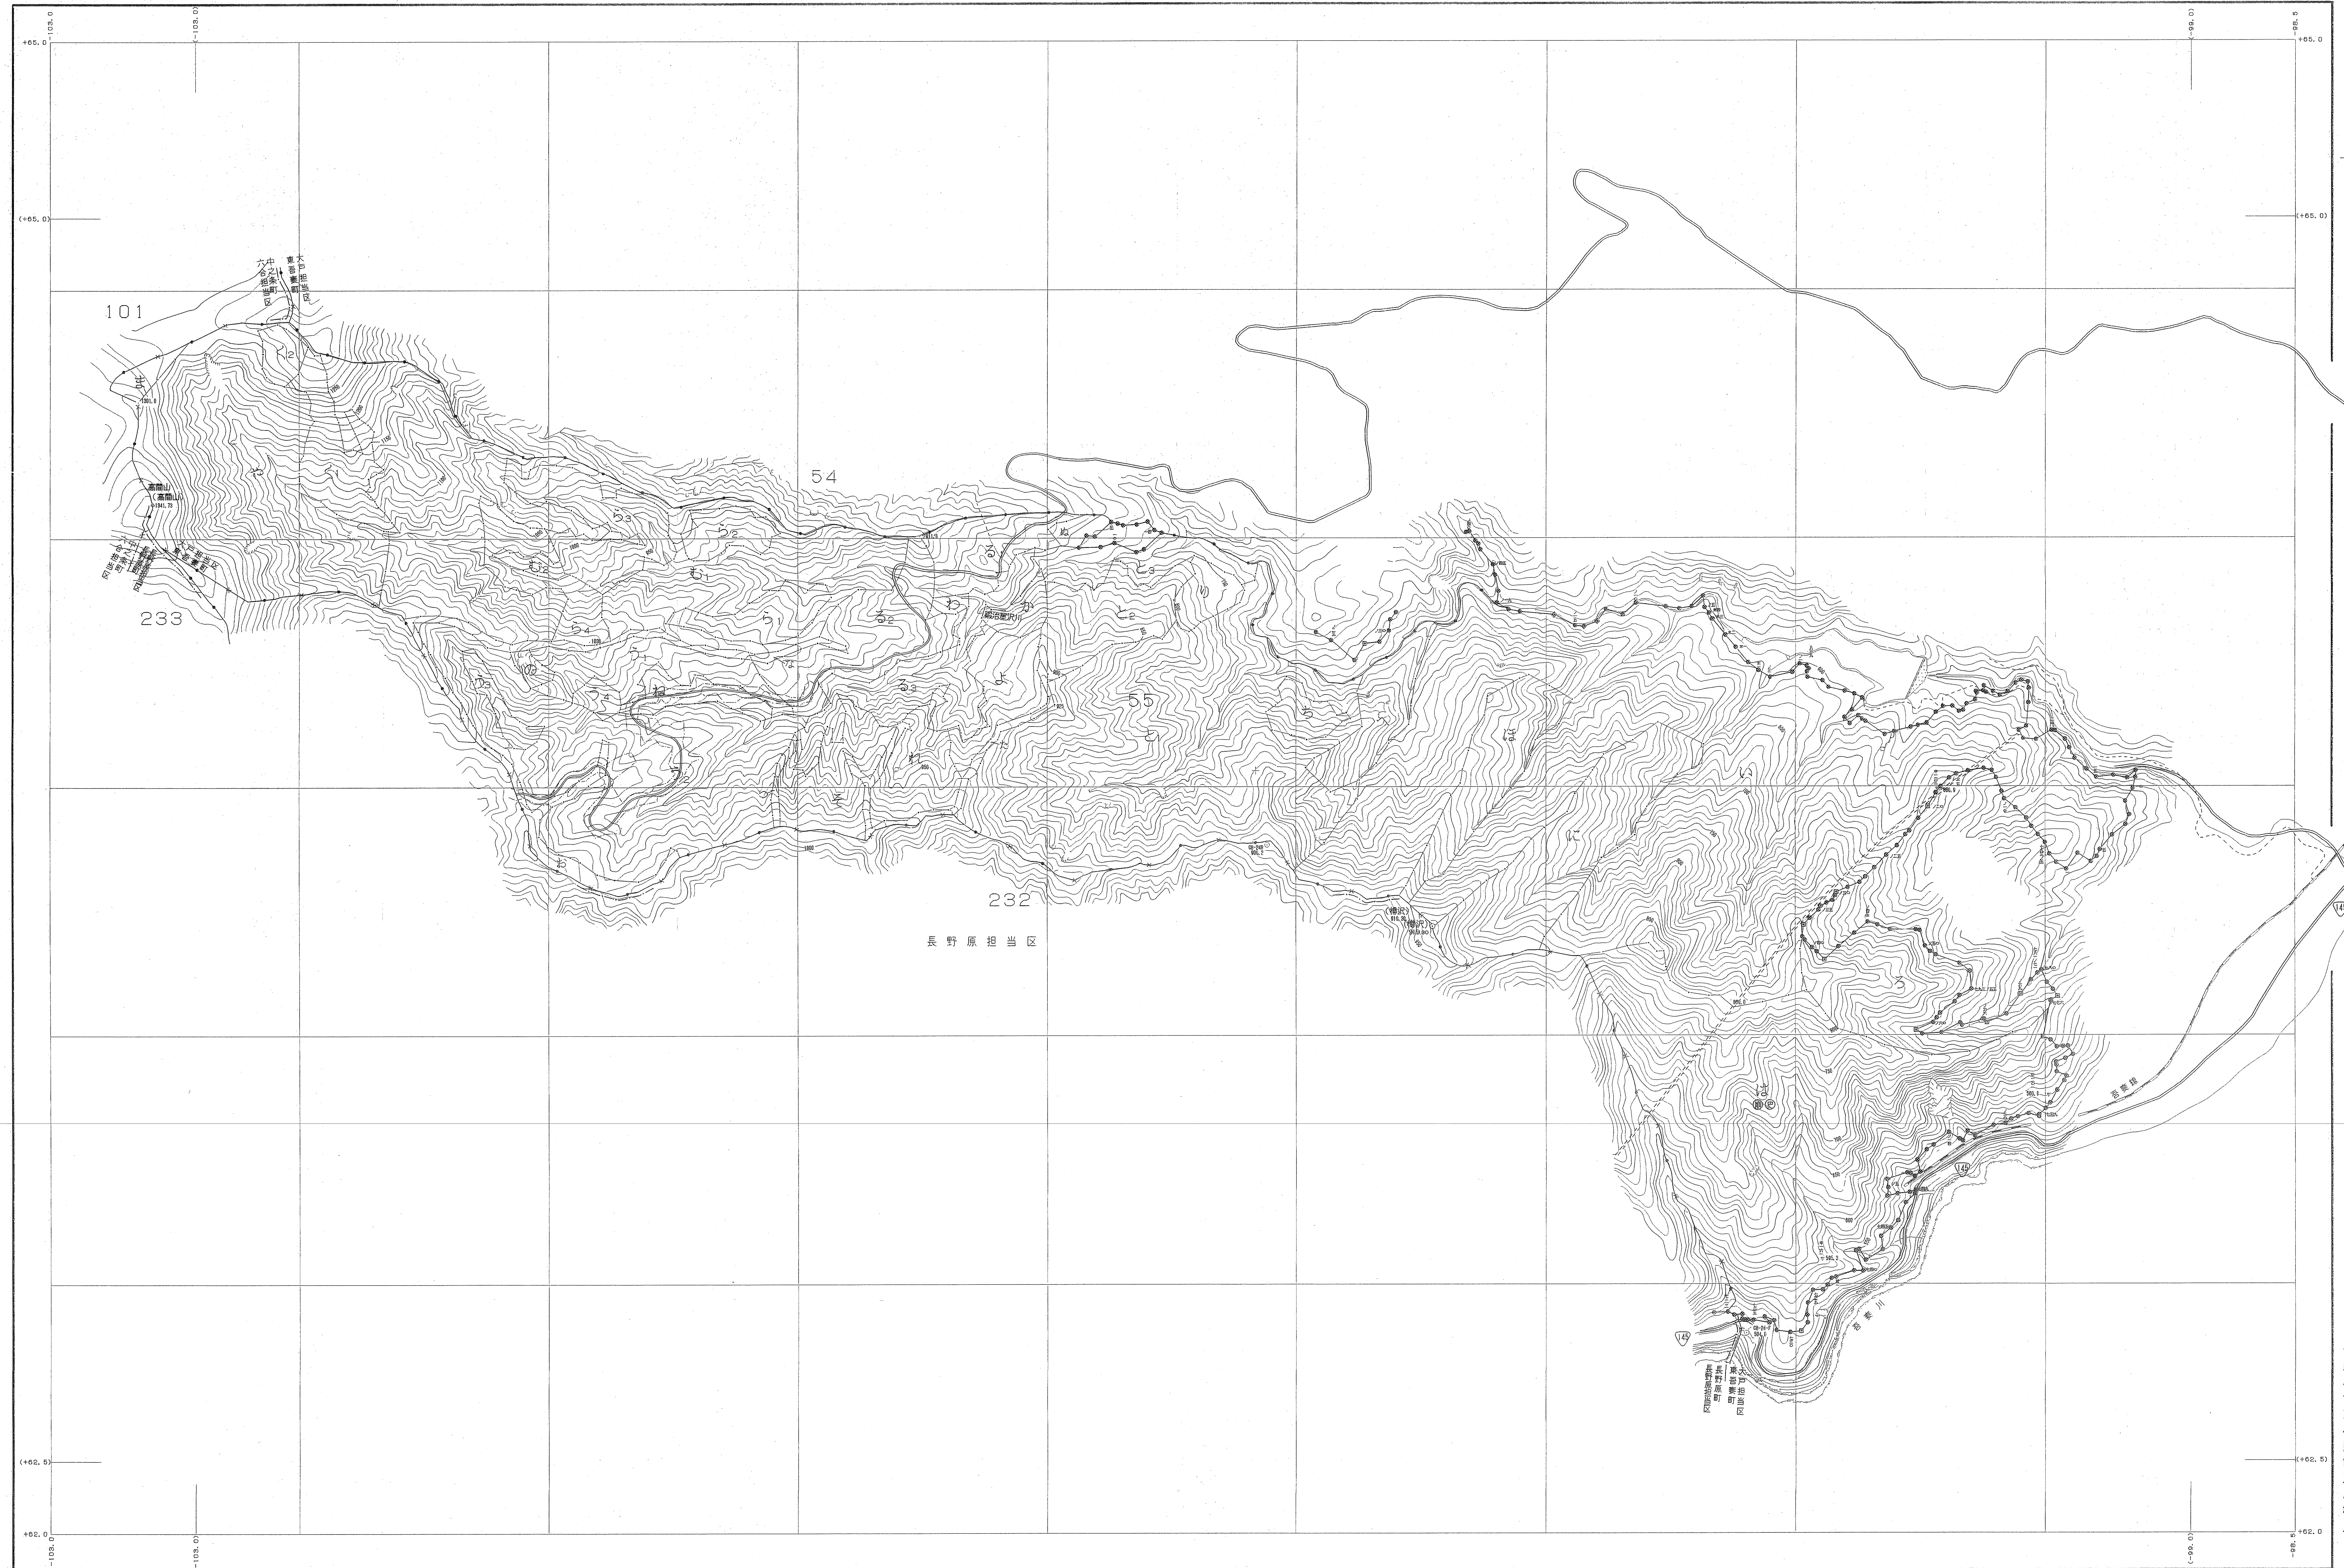

吾妻森林計画区

森林計画図。基本図

世界測地系は() 国
国測院
測図ソフト名 国測院
測図ソフトバージョン Ver.2.1.1

関東森林管理局 吾妻森林管理署 大戸担当区

平成二十九年
度第五次樹立