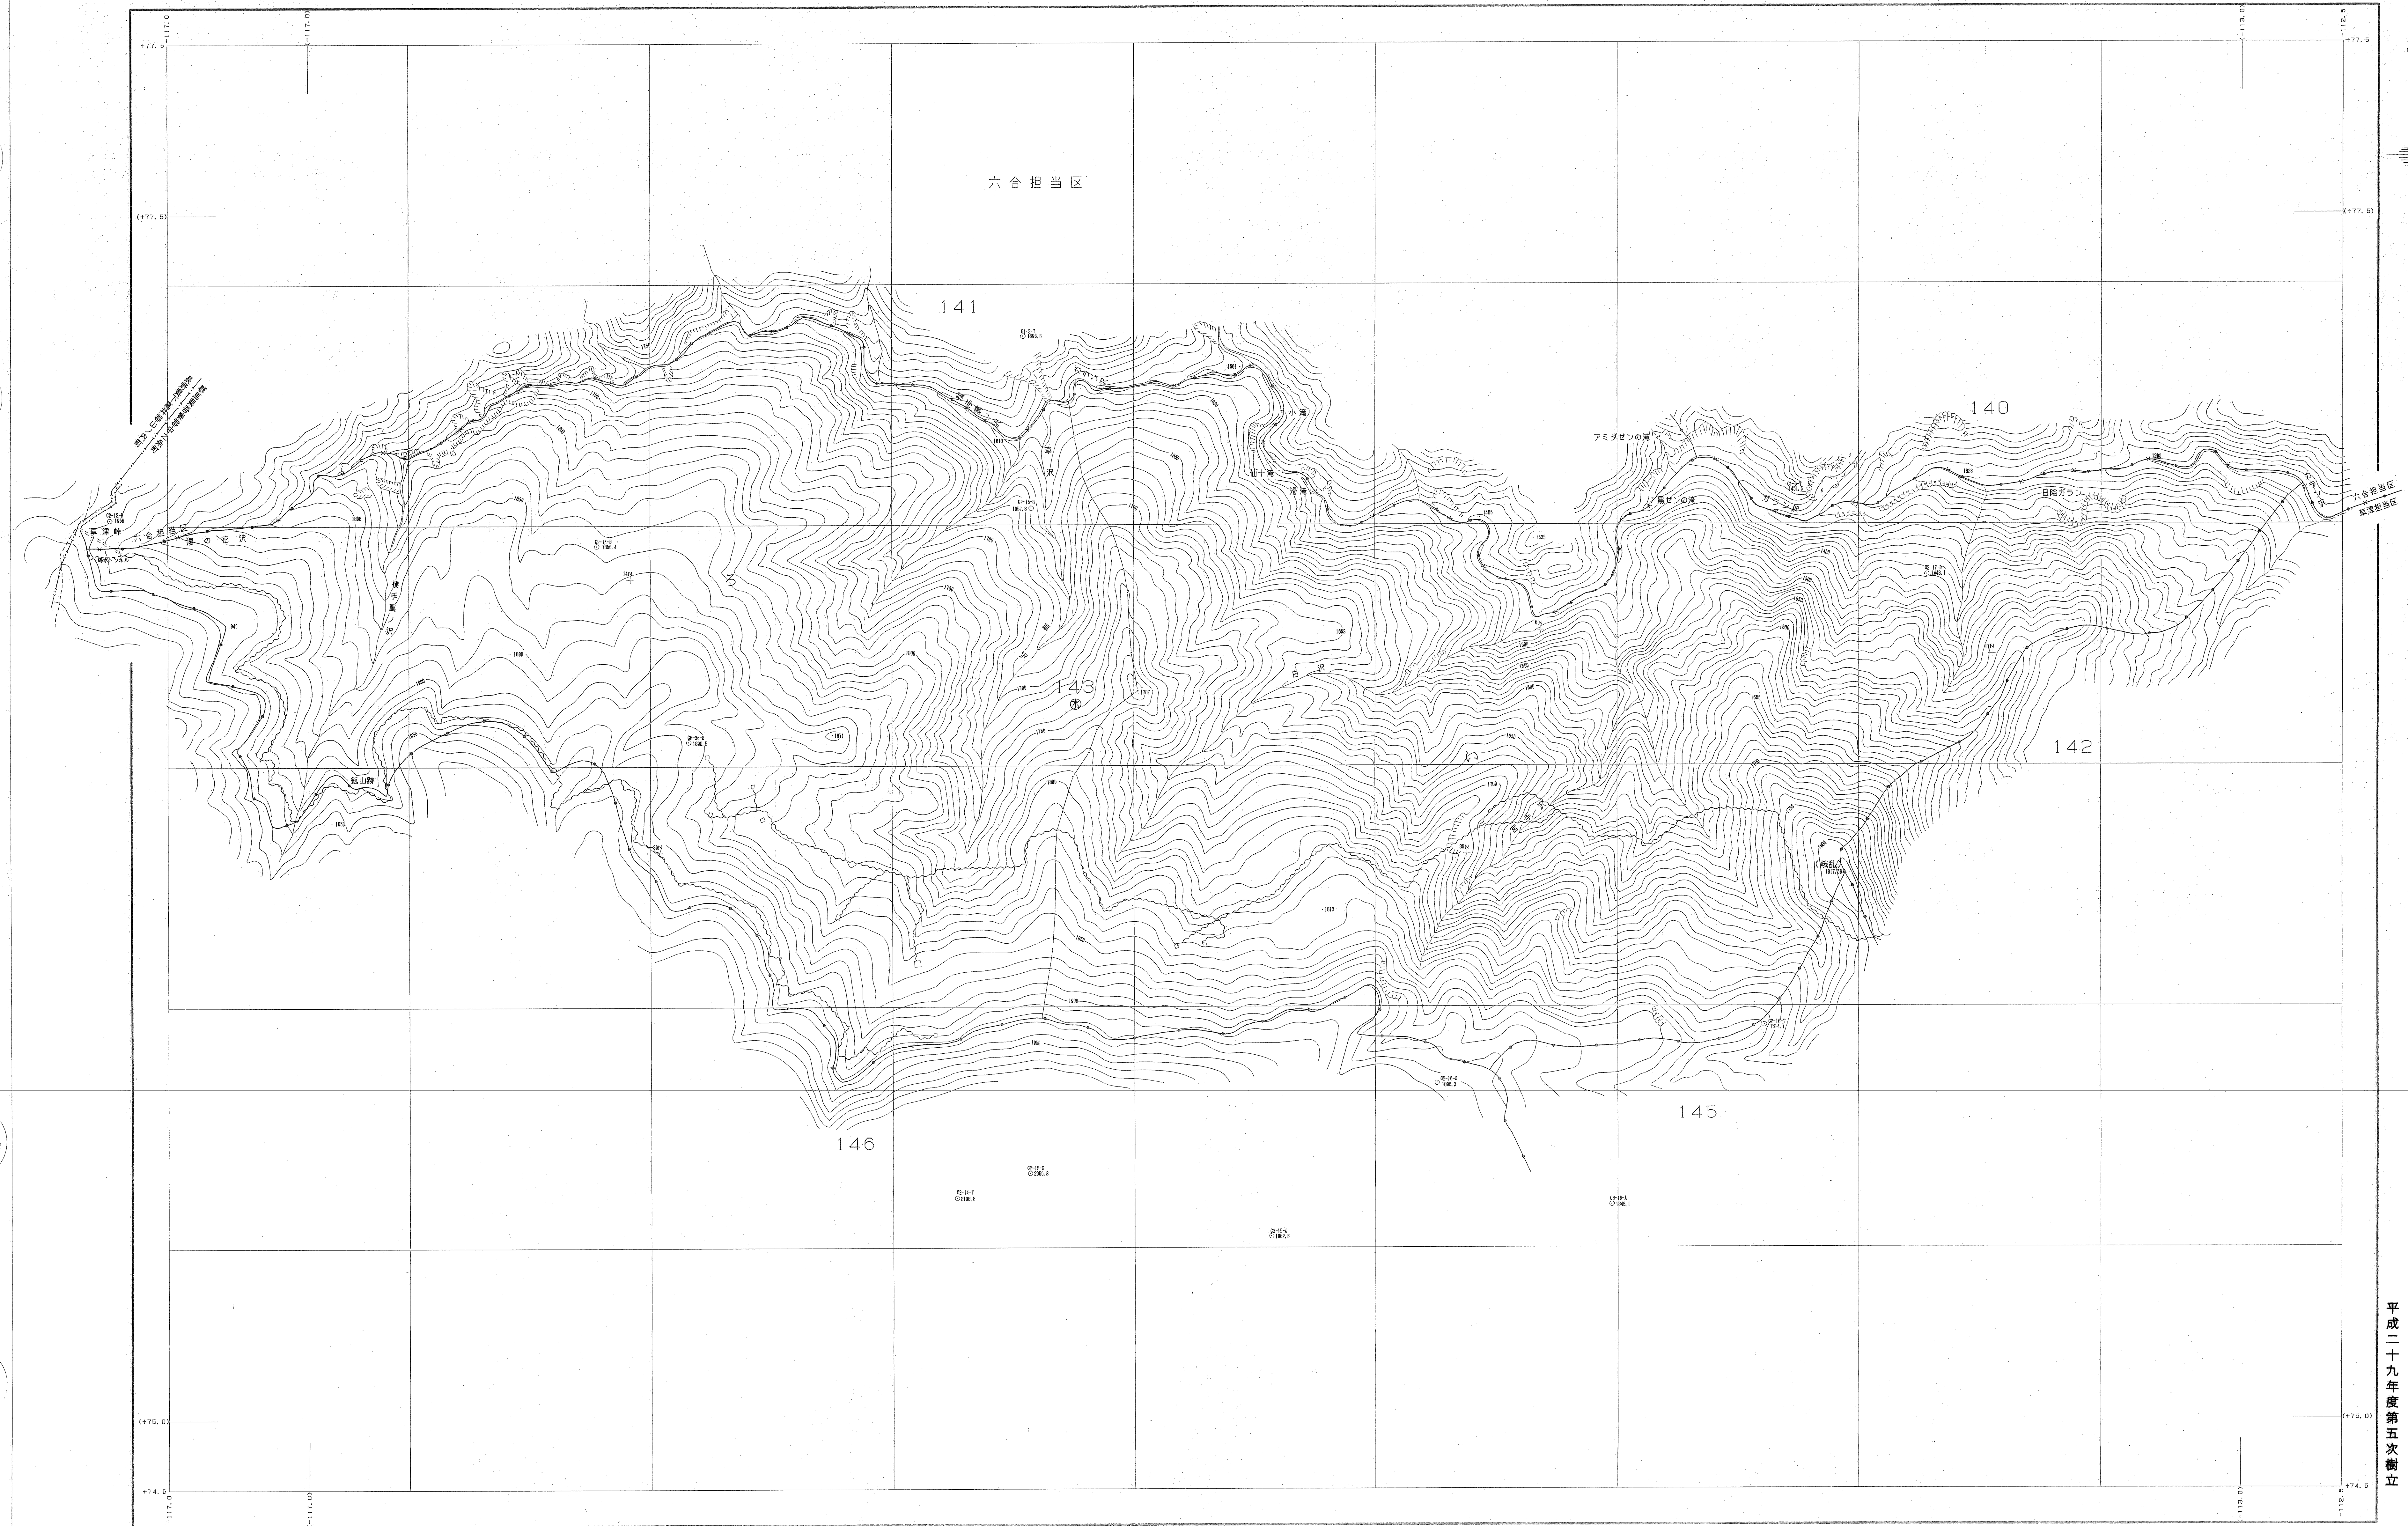

森林計画図。基本図

世界測地系は()裏
変換ソフト名 TTY2400
変換15メータ 製図 Ver.2.1.1

関東森林管理局 吾妻森林管理署 吾妻担当区

平成二十九年第五次樹立