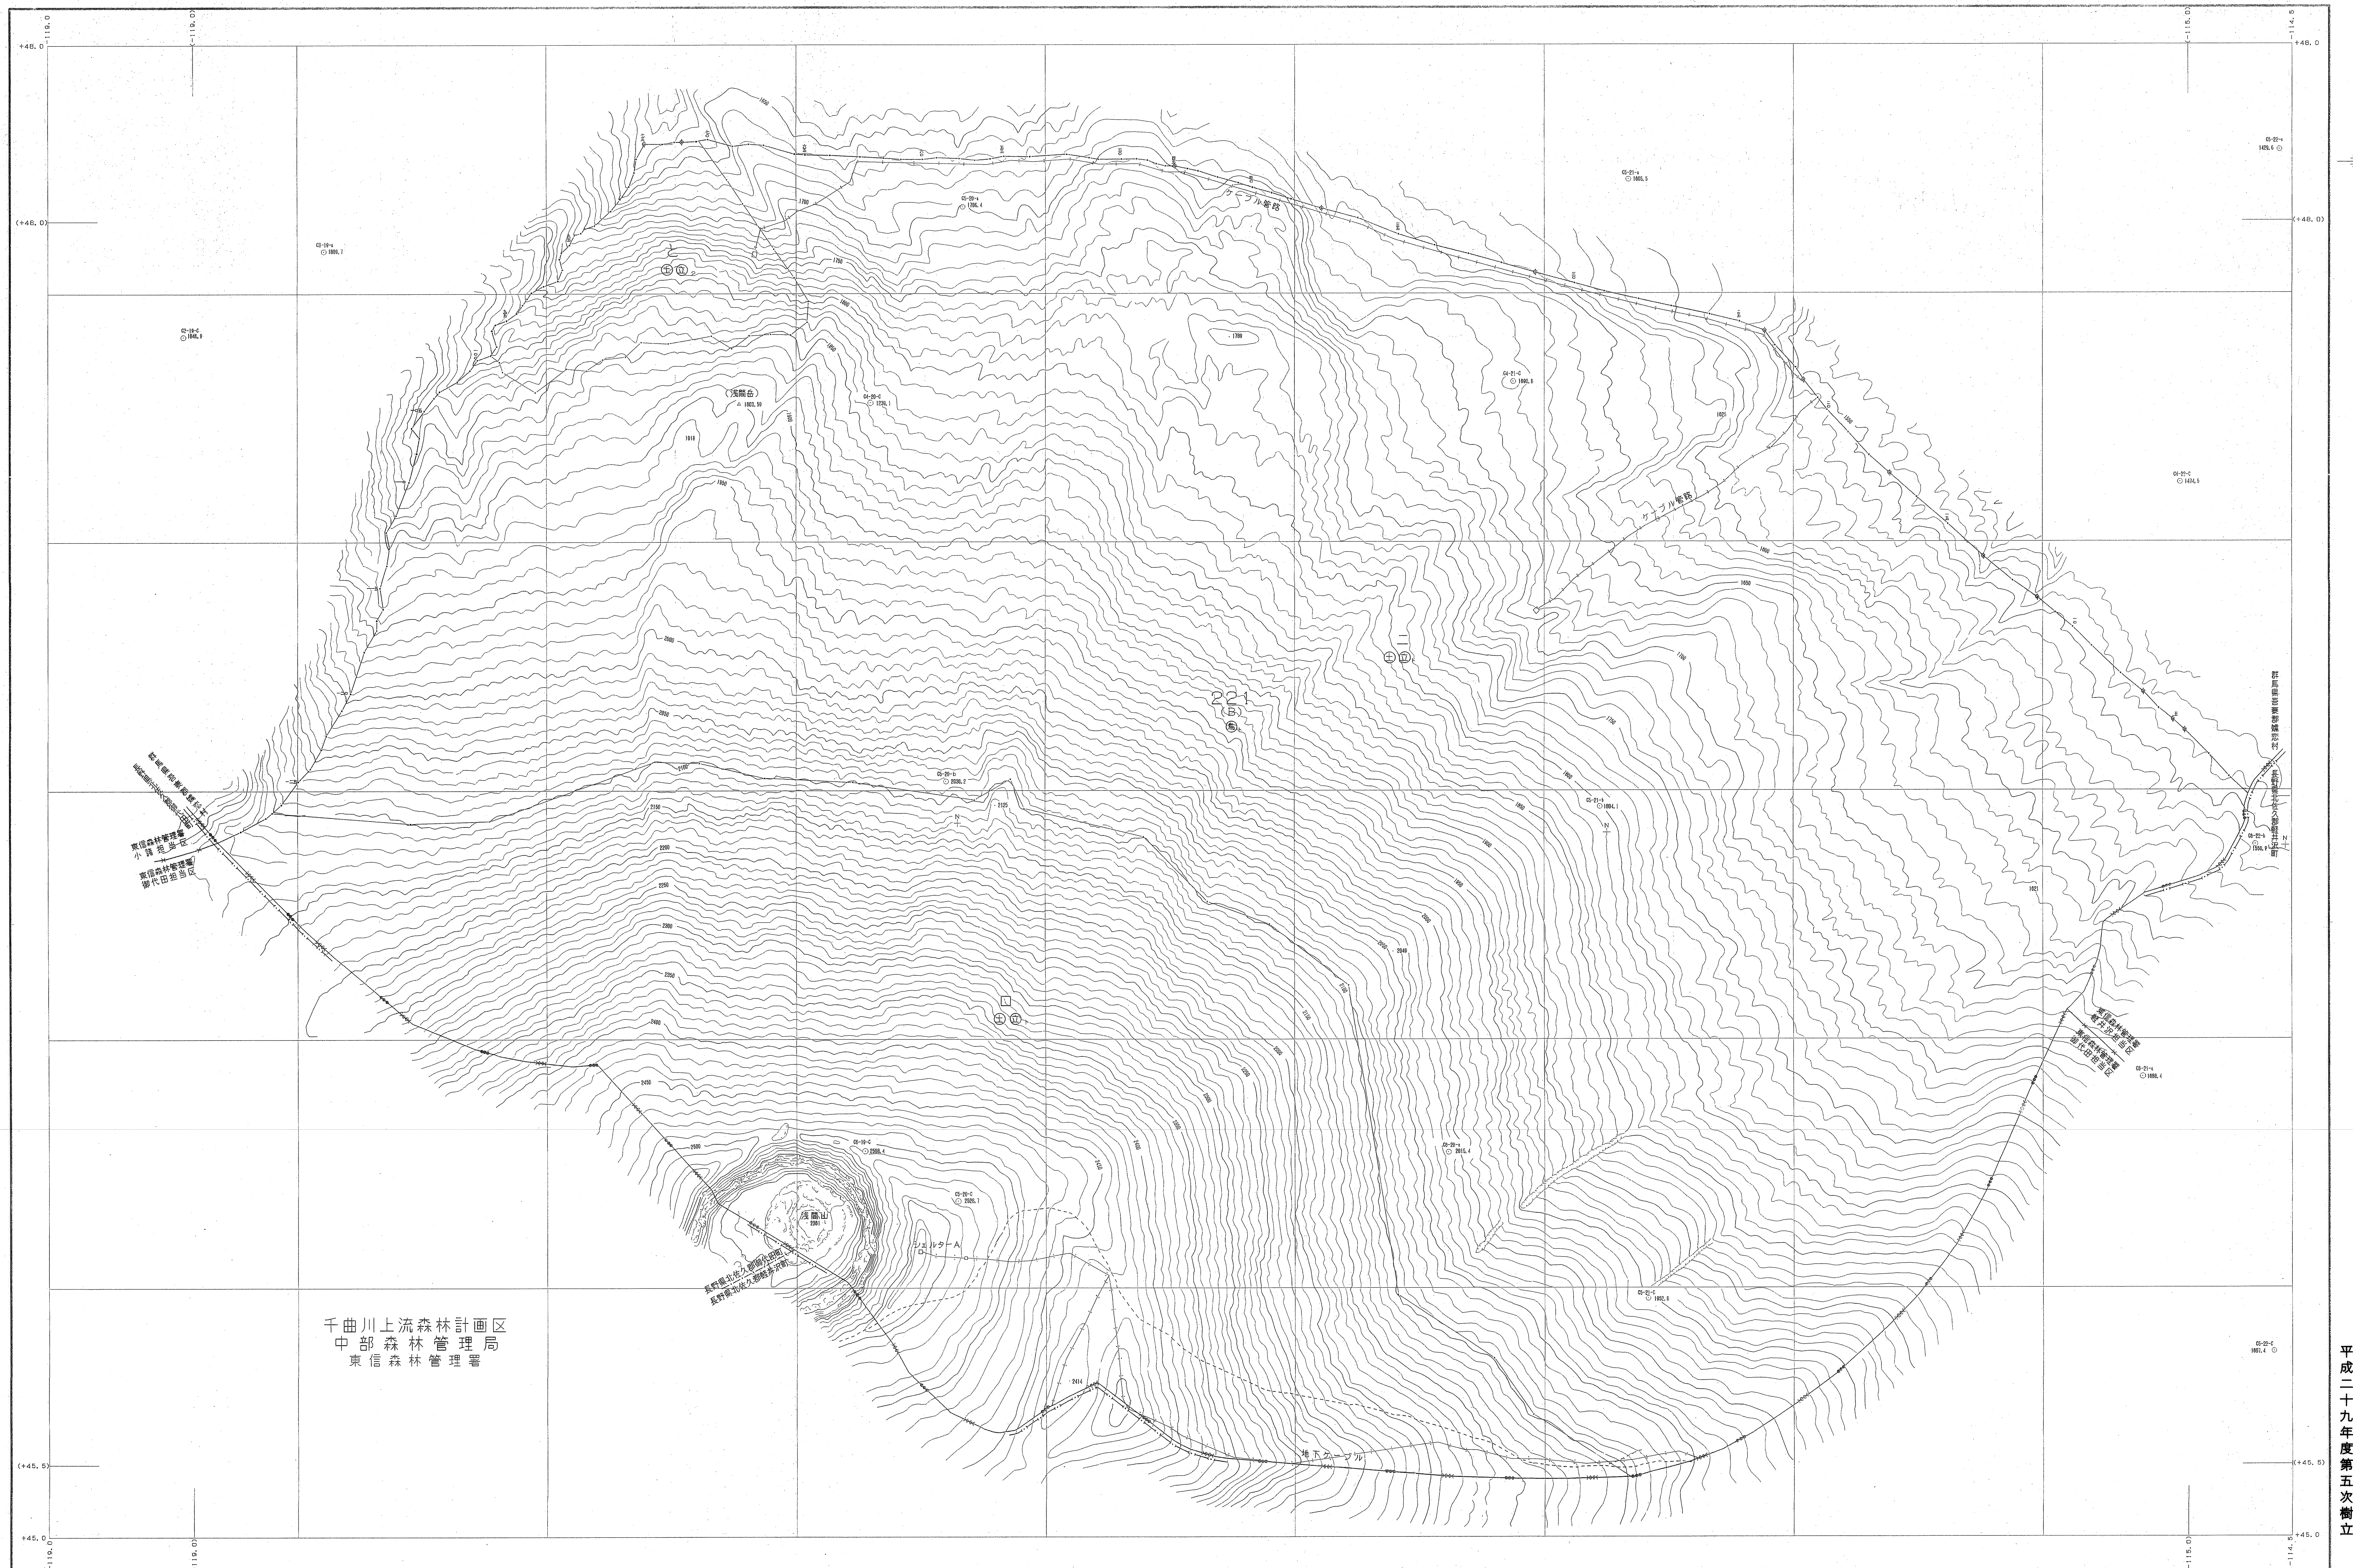

吾妻森林計画区

森林計画図・基本図

公共座標 第Ⅱ系

世界測地所() 国土地院
実測ソフト名 TIT2000
変換パラメータ 関電, Ver. 2.1.1

1:5,000

関東森林管理局 吾妻森林管理署 大前担当区

平成二十九年第五次樹立