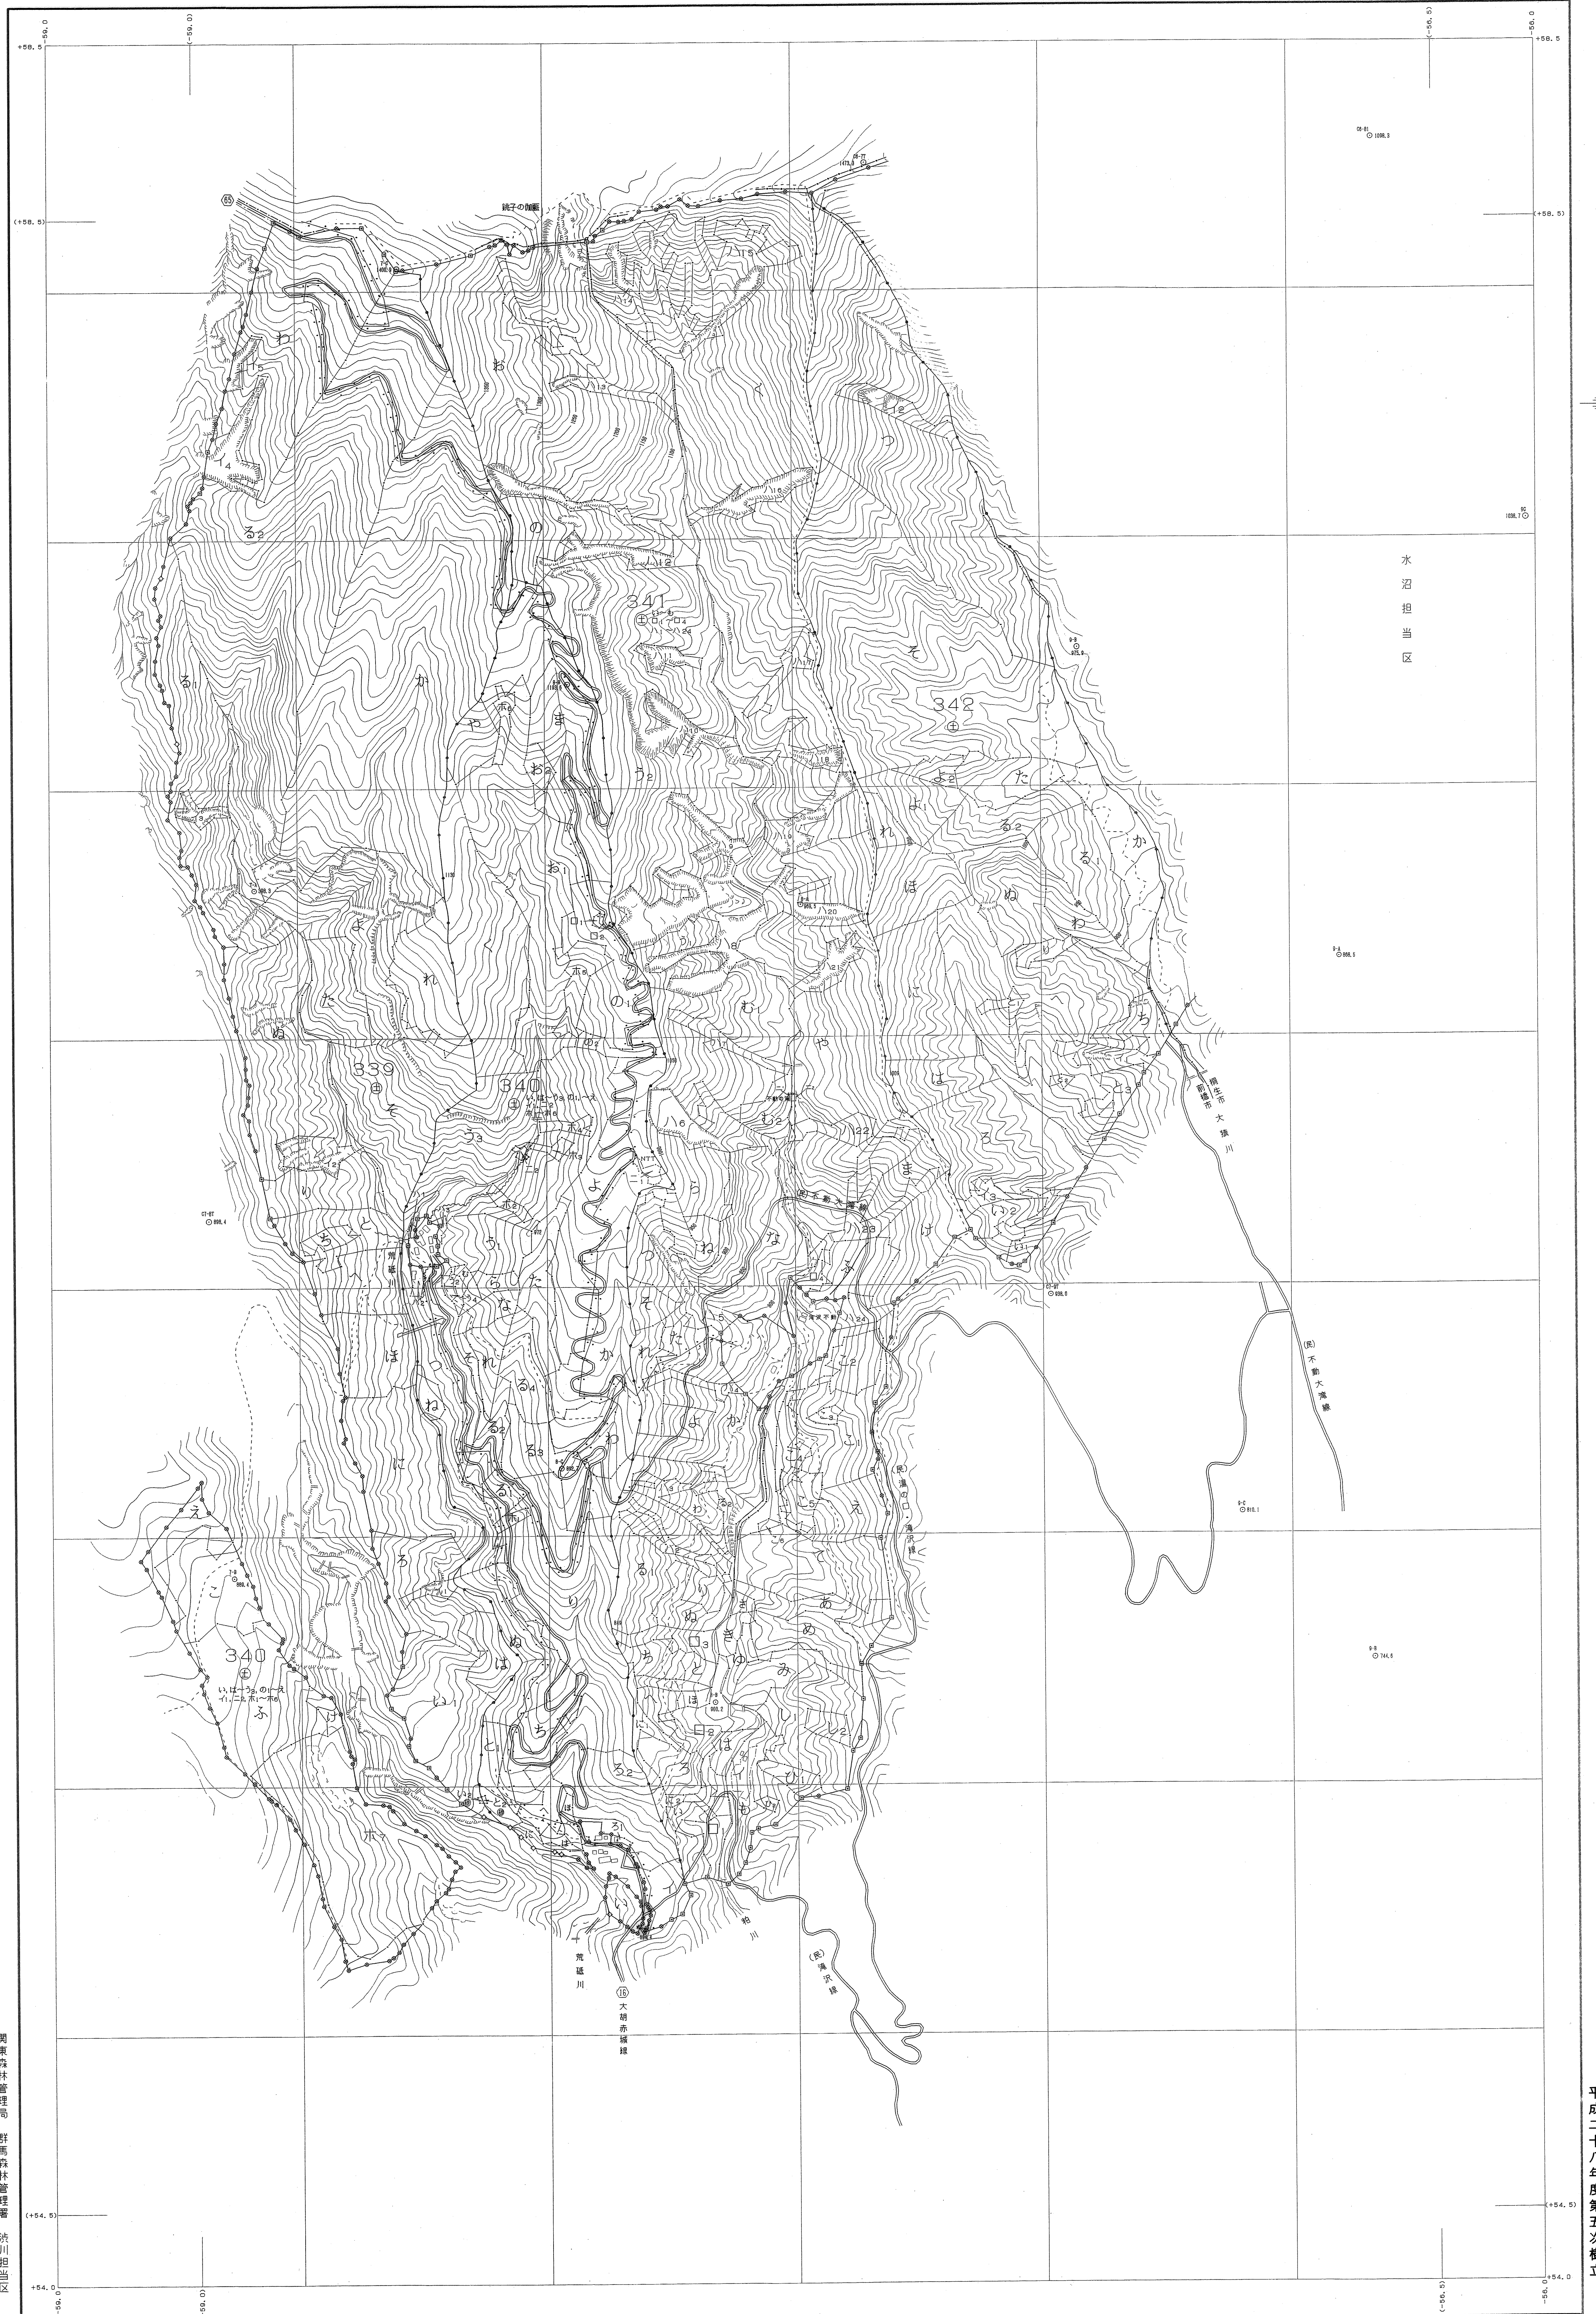

利根下流森林計画区

森林計画図・基本図

公共座標 第Ⅱ系

339~342林班

利根下流 28

世界測地系は()書き
変換ソフト名 TK210
変換プログラム 開発 Ver. 2.1.1

1:5,000

利根下流 28
339~342林班

平成二十八年年度第五次樹立