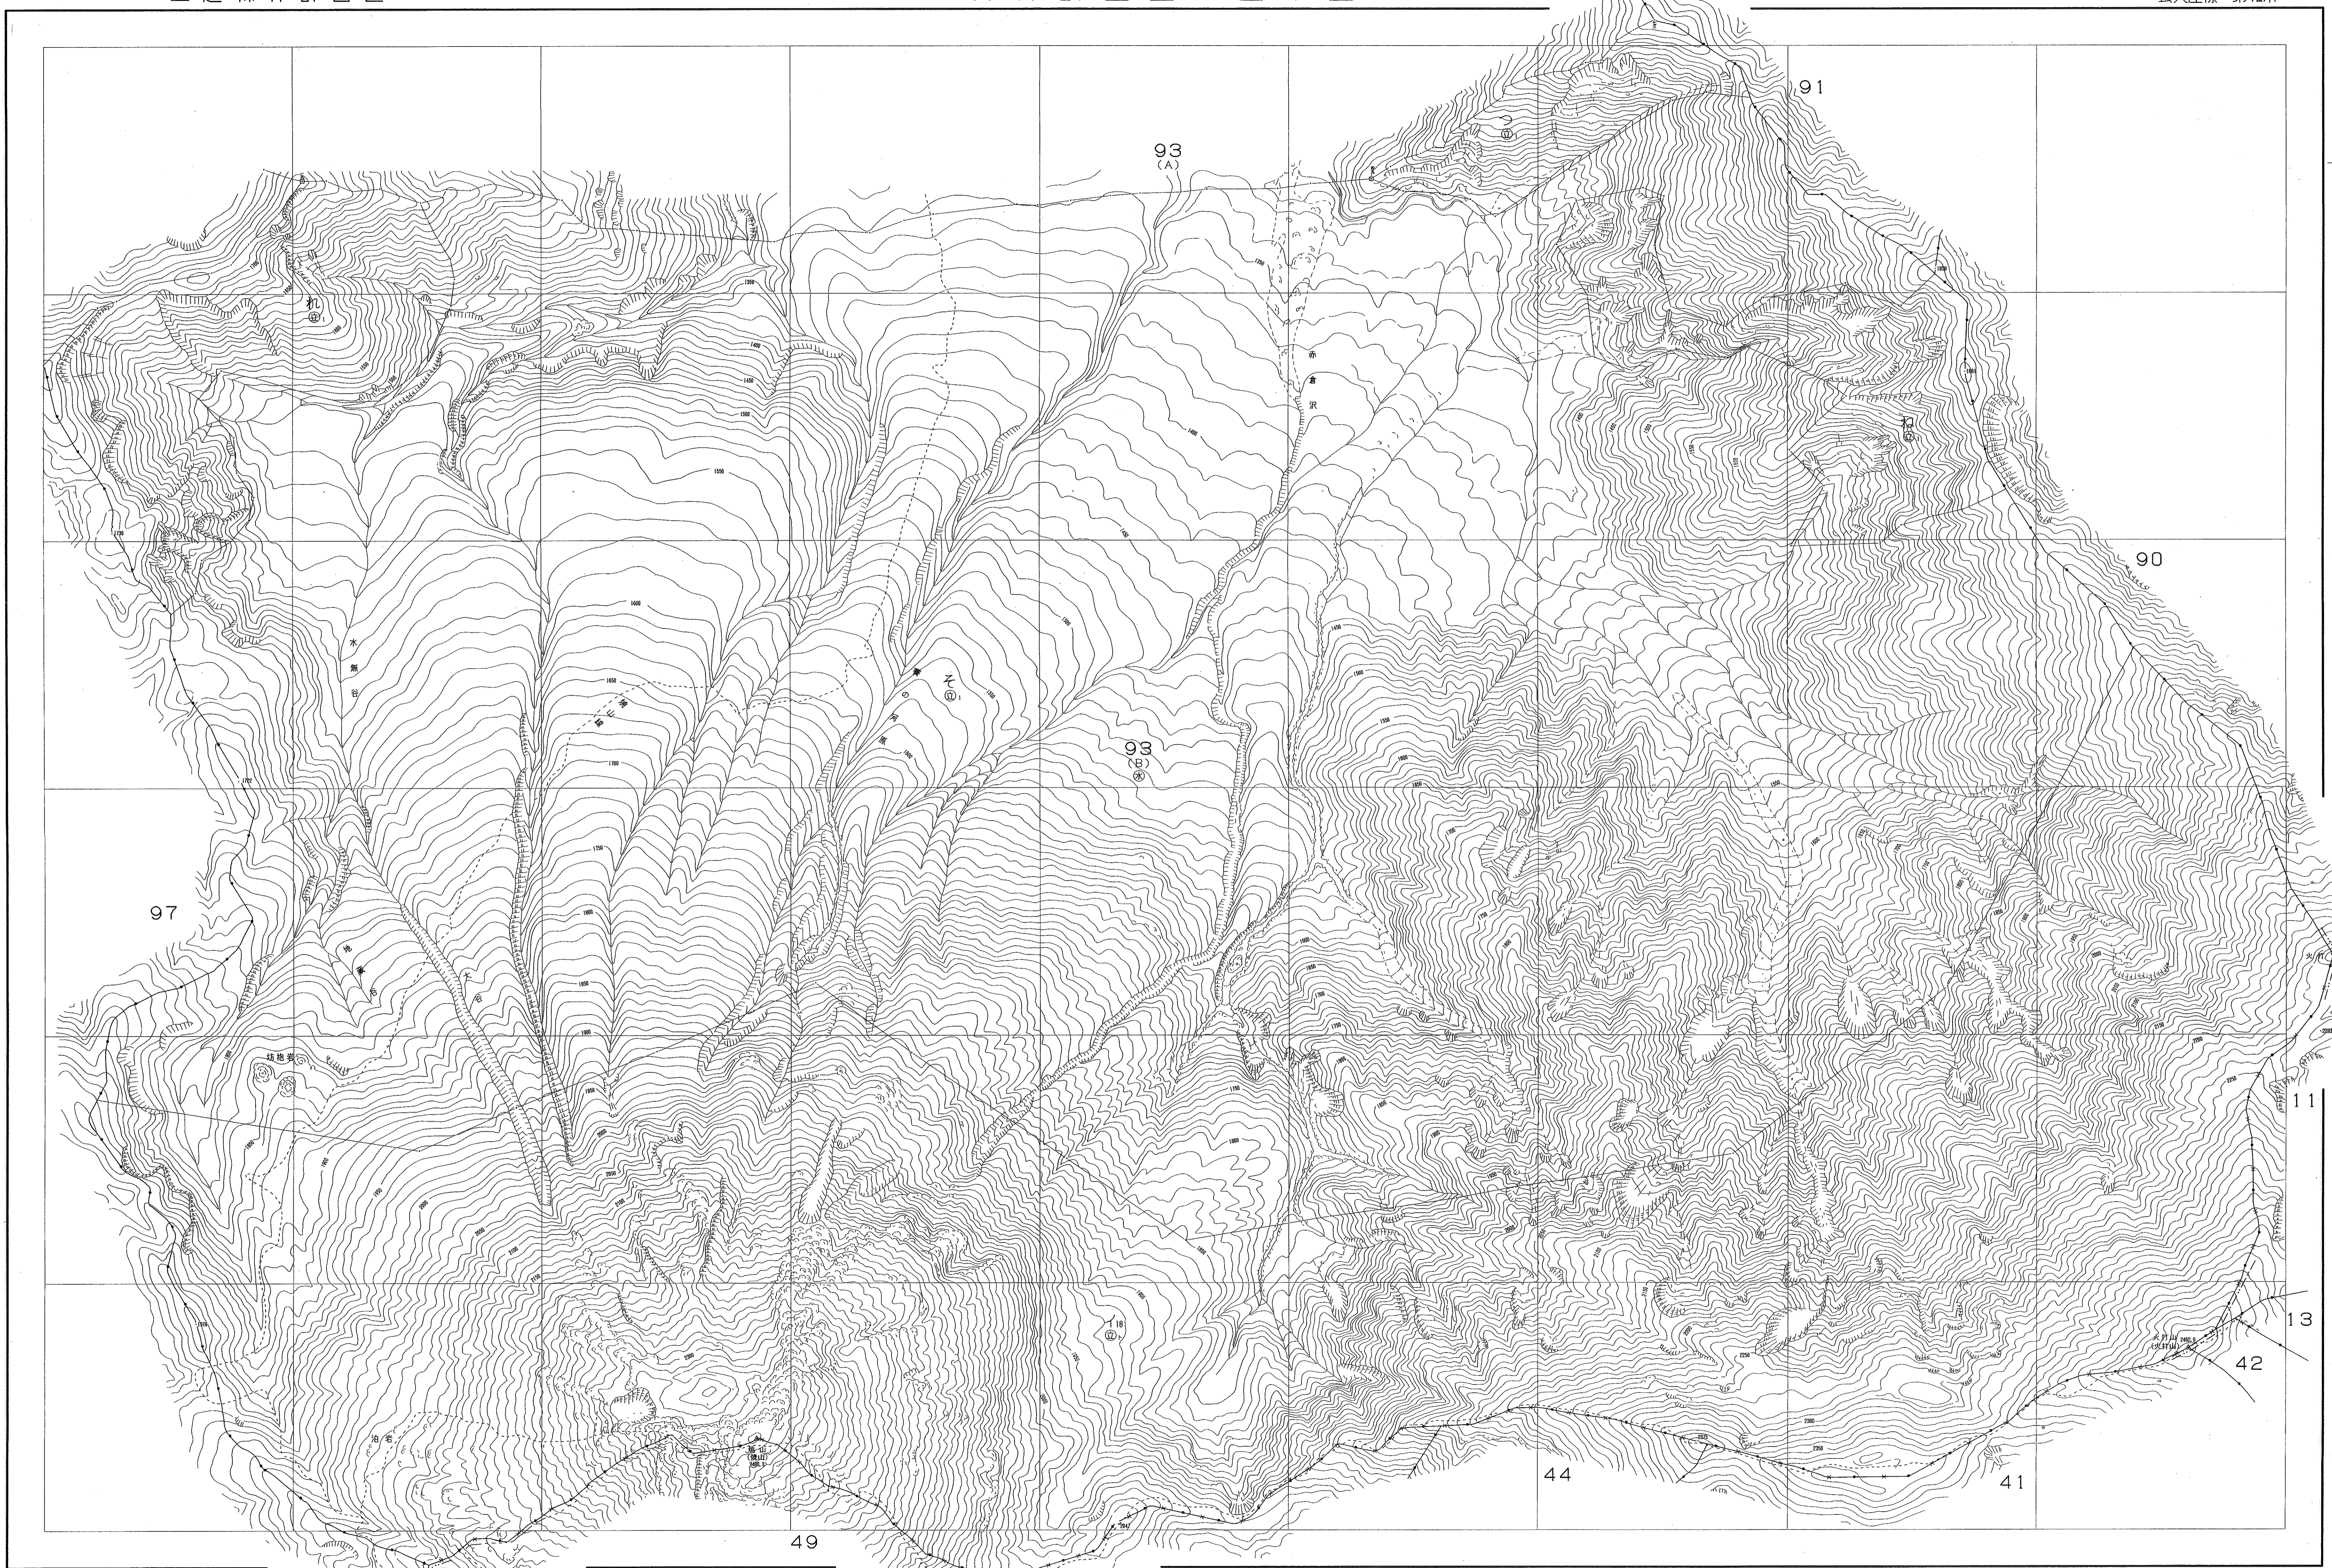

上越森林計画区

森林計画図・基本図

公共座標 第Ⅶ系

平成二十七年第五次樹立

世界測地系は() 富士
変換ソフト名 TKY2J00
変換パラメータ 北緯 par Ver. 2.1.1

1:5,000

関東森林管理局 上越森林管理署 糸魚川担当区