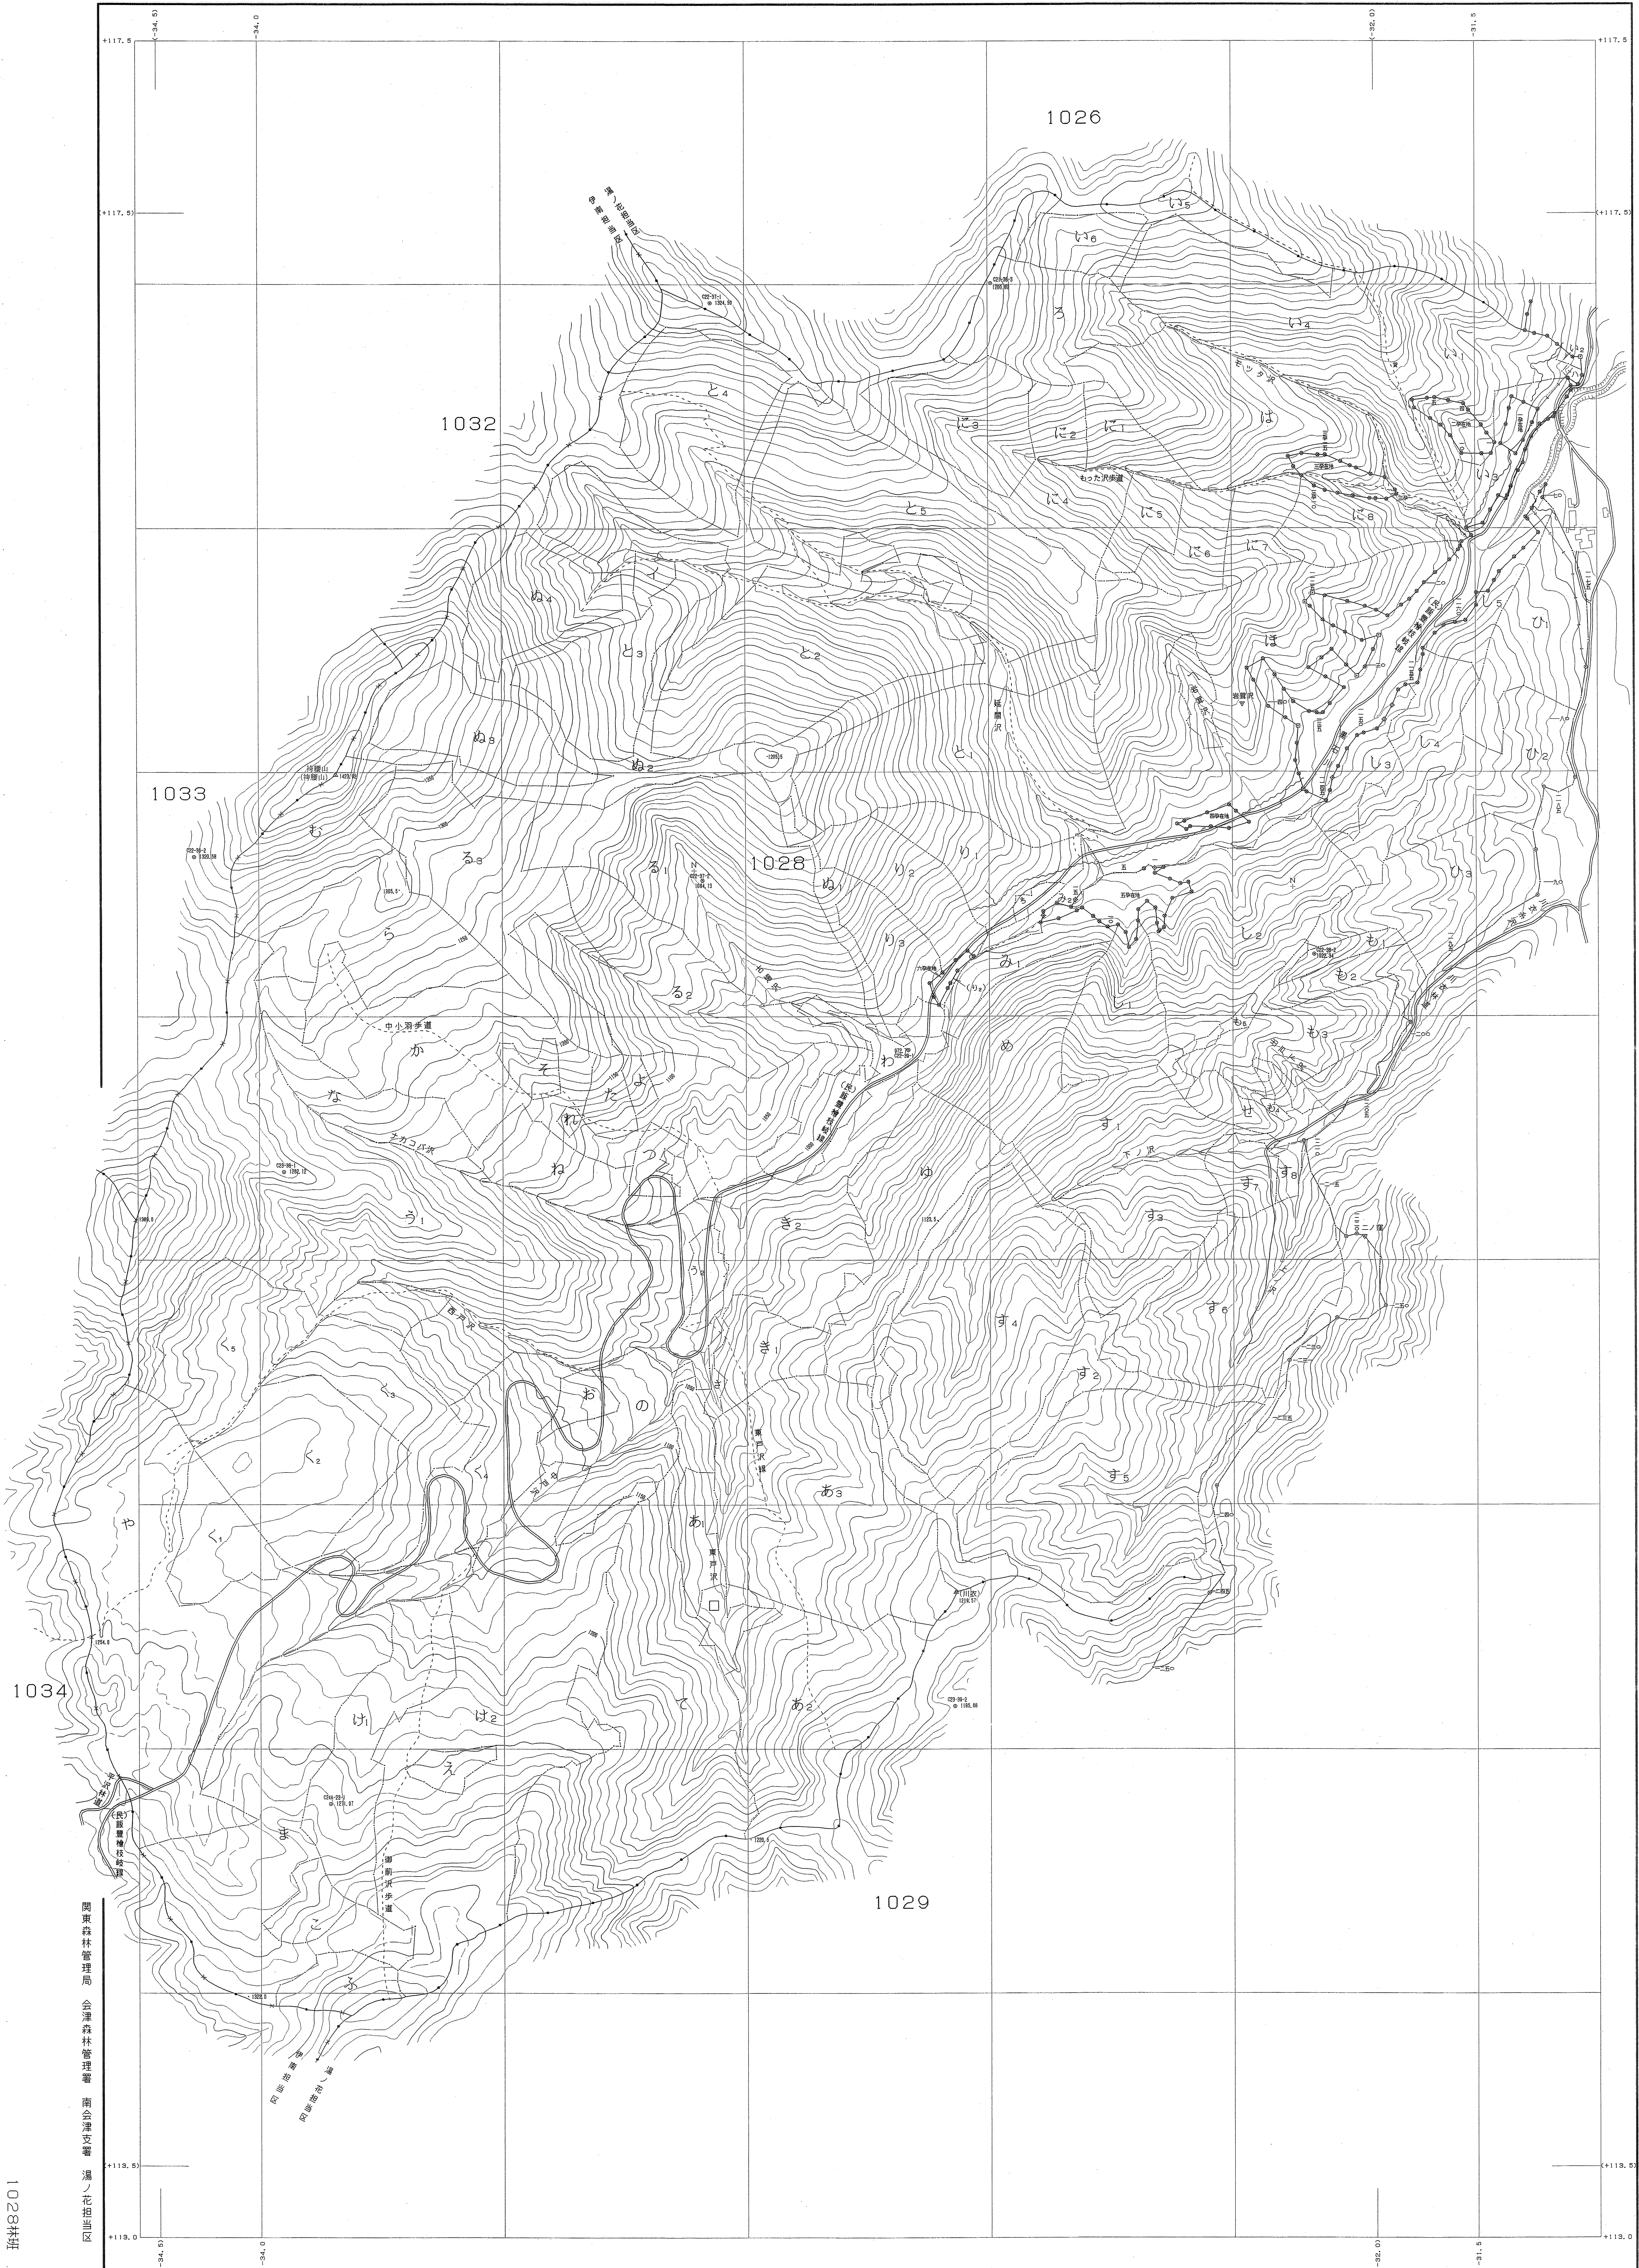

会津森林計画区

森林計画図・基本図

公共座標 第Ⅸ系

会津 246

1028林班

会津森林管理署 南会津支署 湯ノ花担当区

境界線は()表示
図例の凡例参照
実施ソフトウエア 東北 社 Ver.2.1.1

1:5,000

平成二十八年第五度樹立

会津 246
1028林班