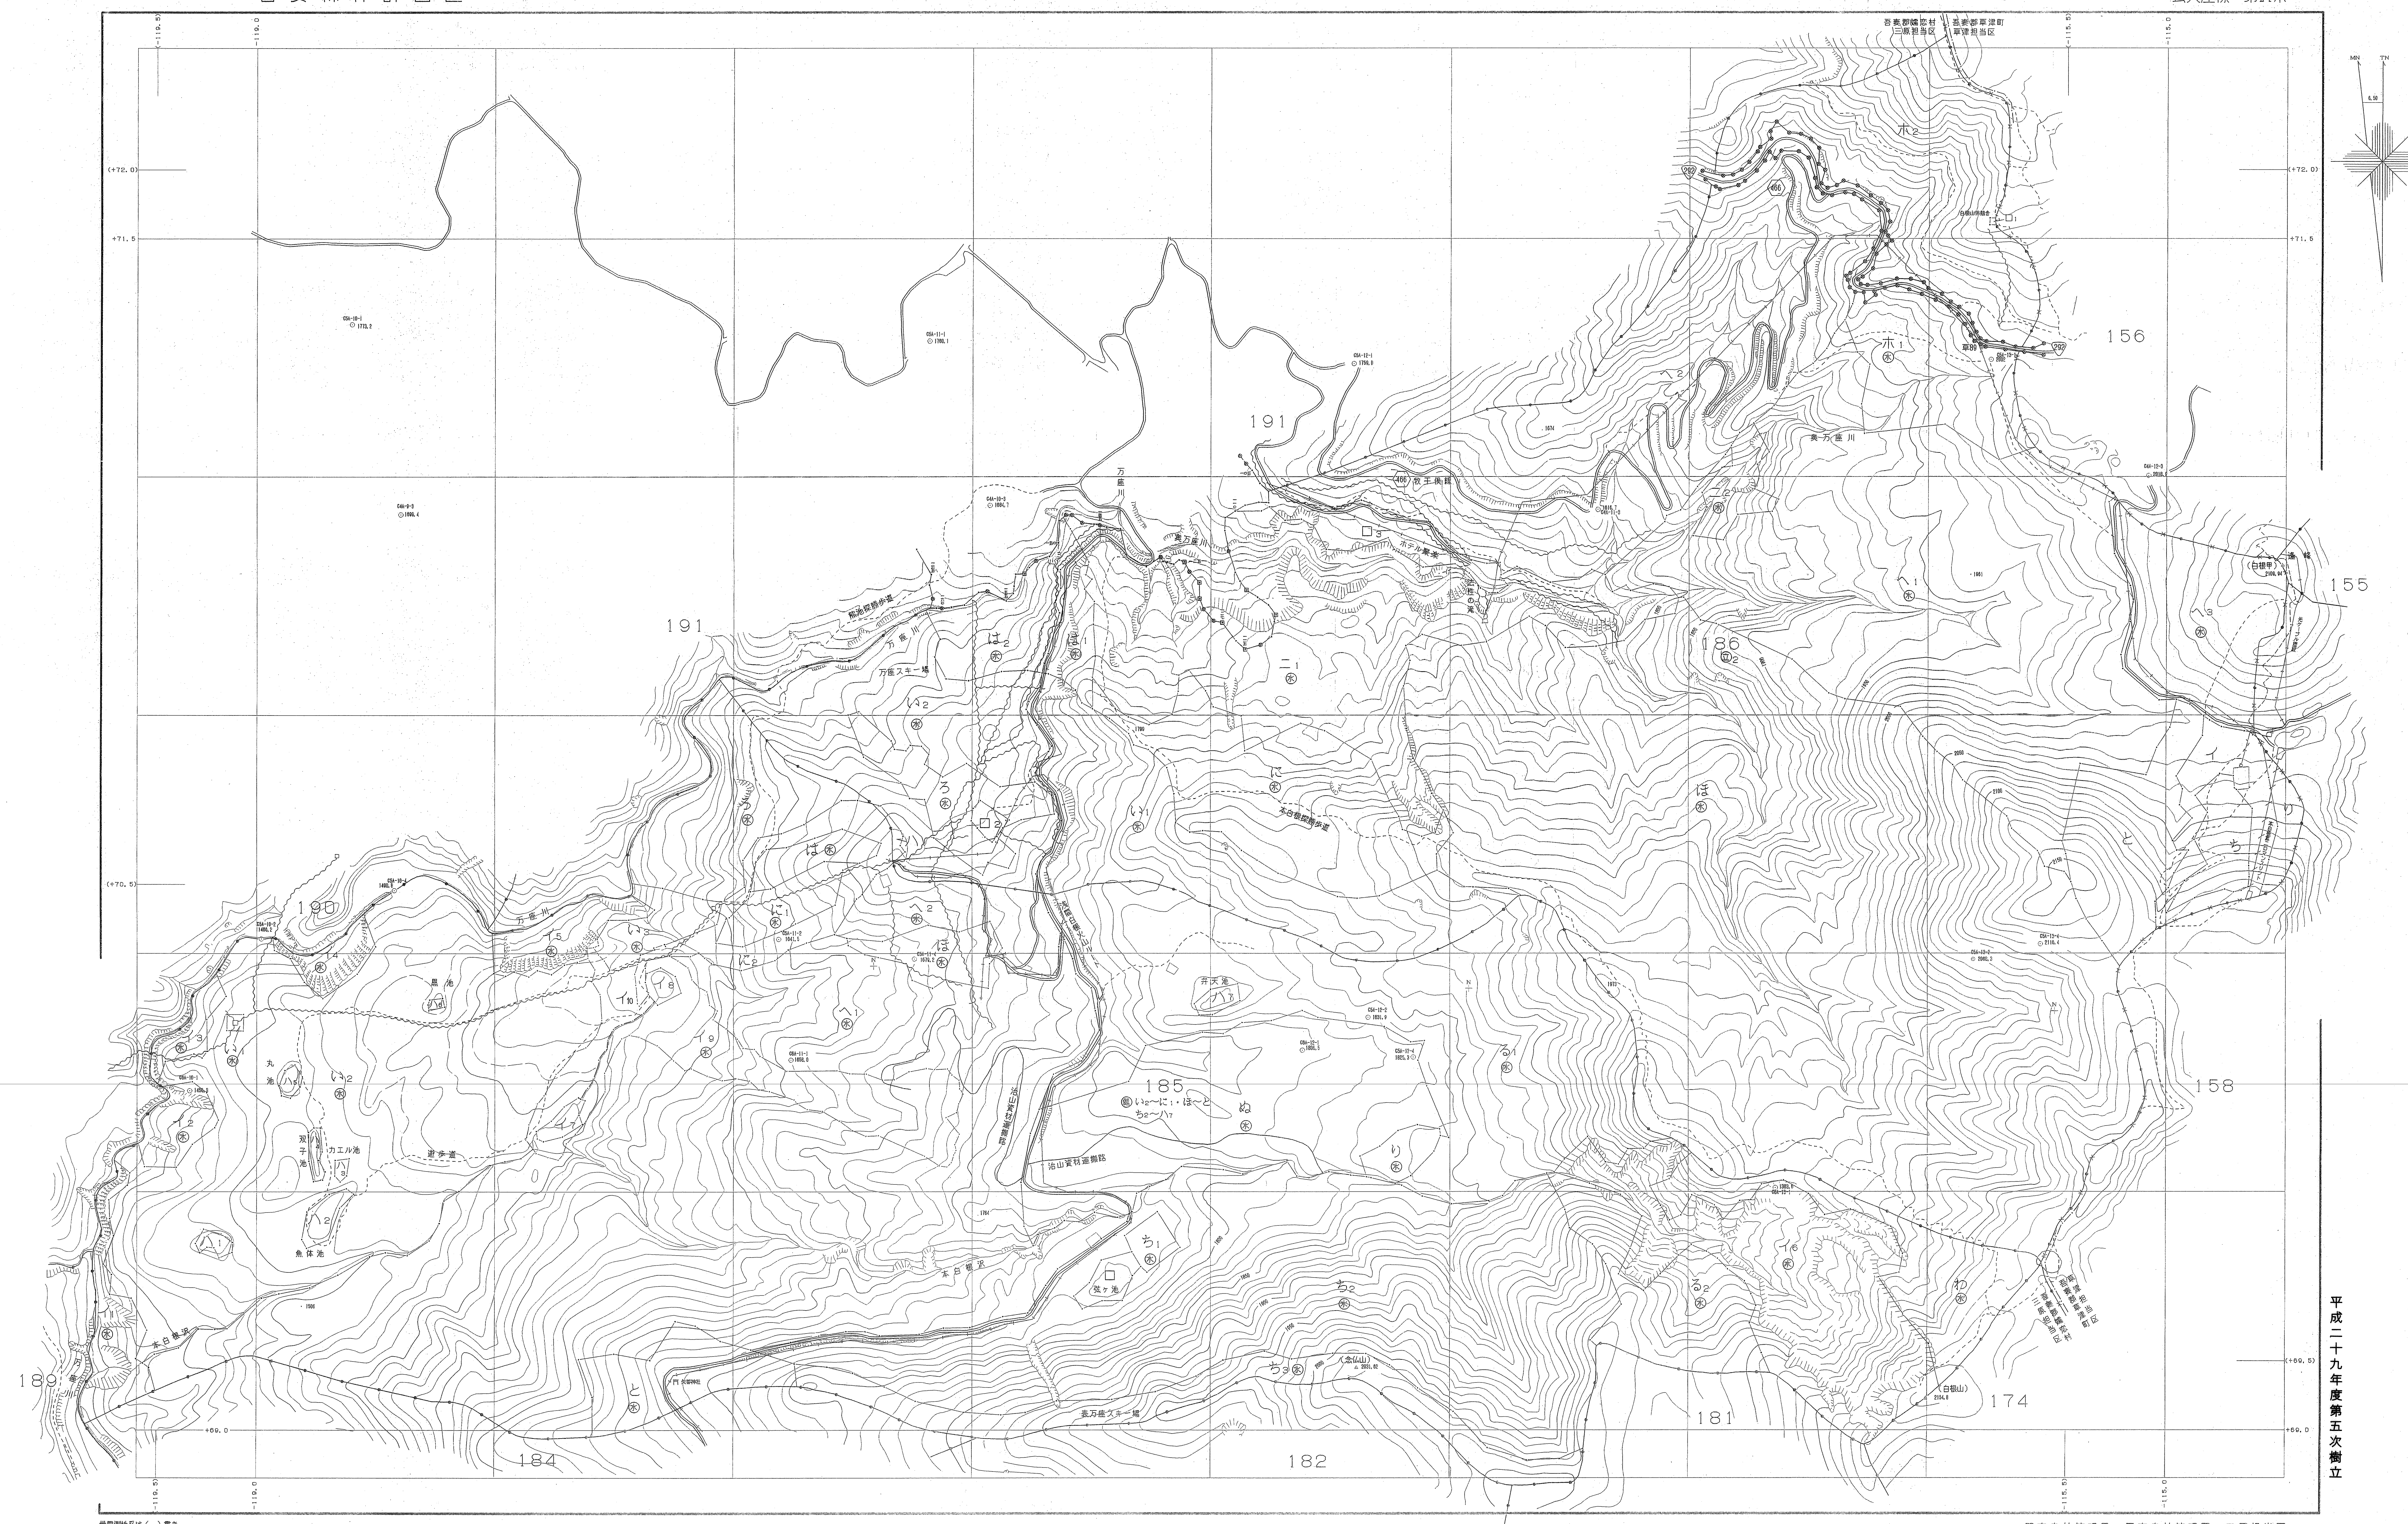

吾妻森林計画区

森林計画図。基本図

公共座標 第1系

世界測地系は() 国
変換ソフト名 国測院 Ver.2.1.1
変換パラメータ

1:5,000
0 100 200 300 400 500 600 700 800 900 1000

関東森林管理局 吾妻森林管理署 三原担当区

平成二十九年 第五度 樹立