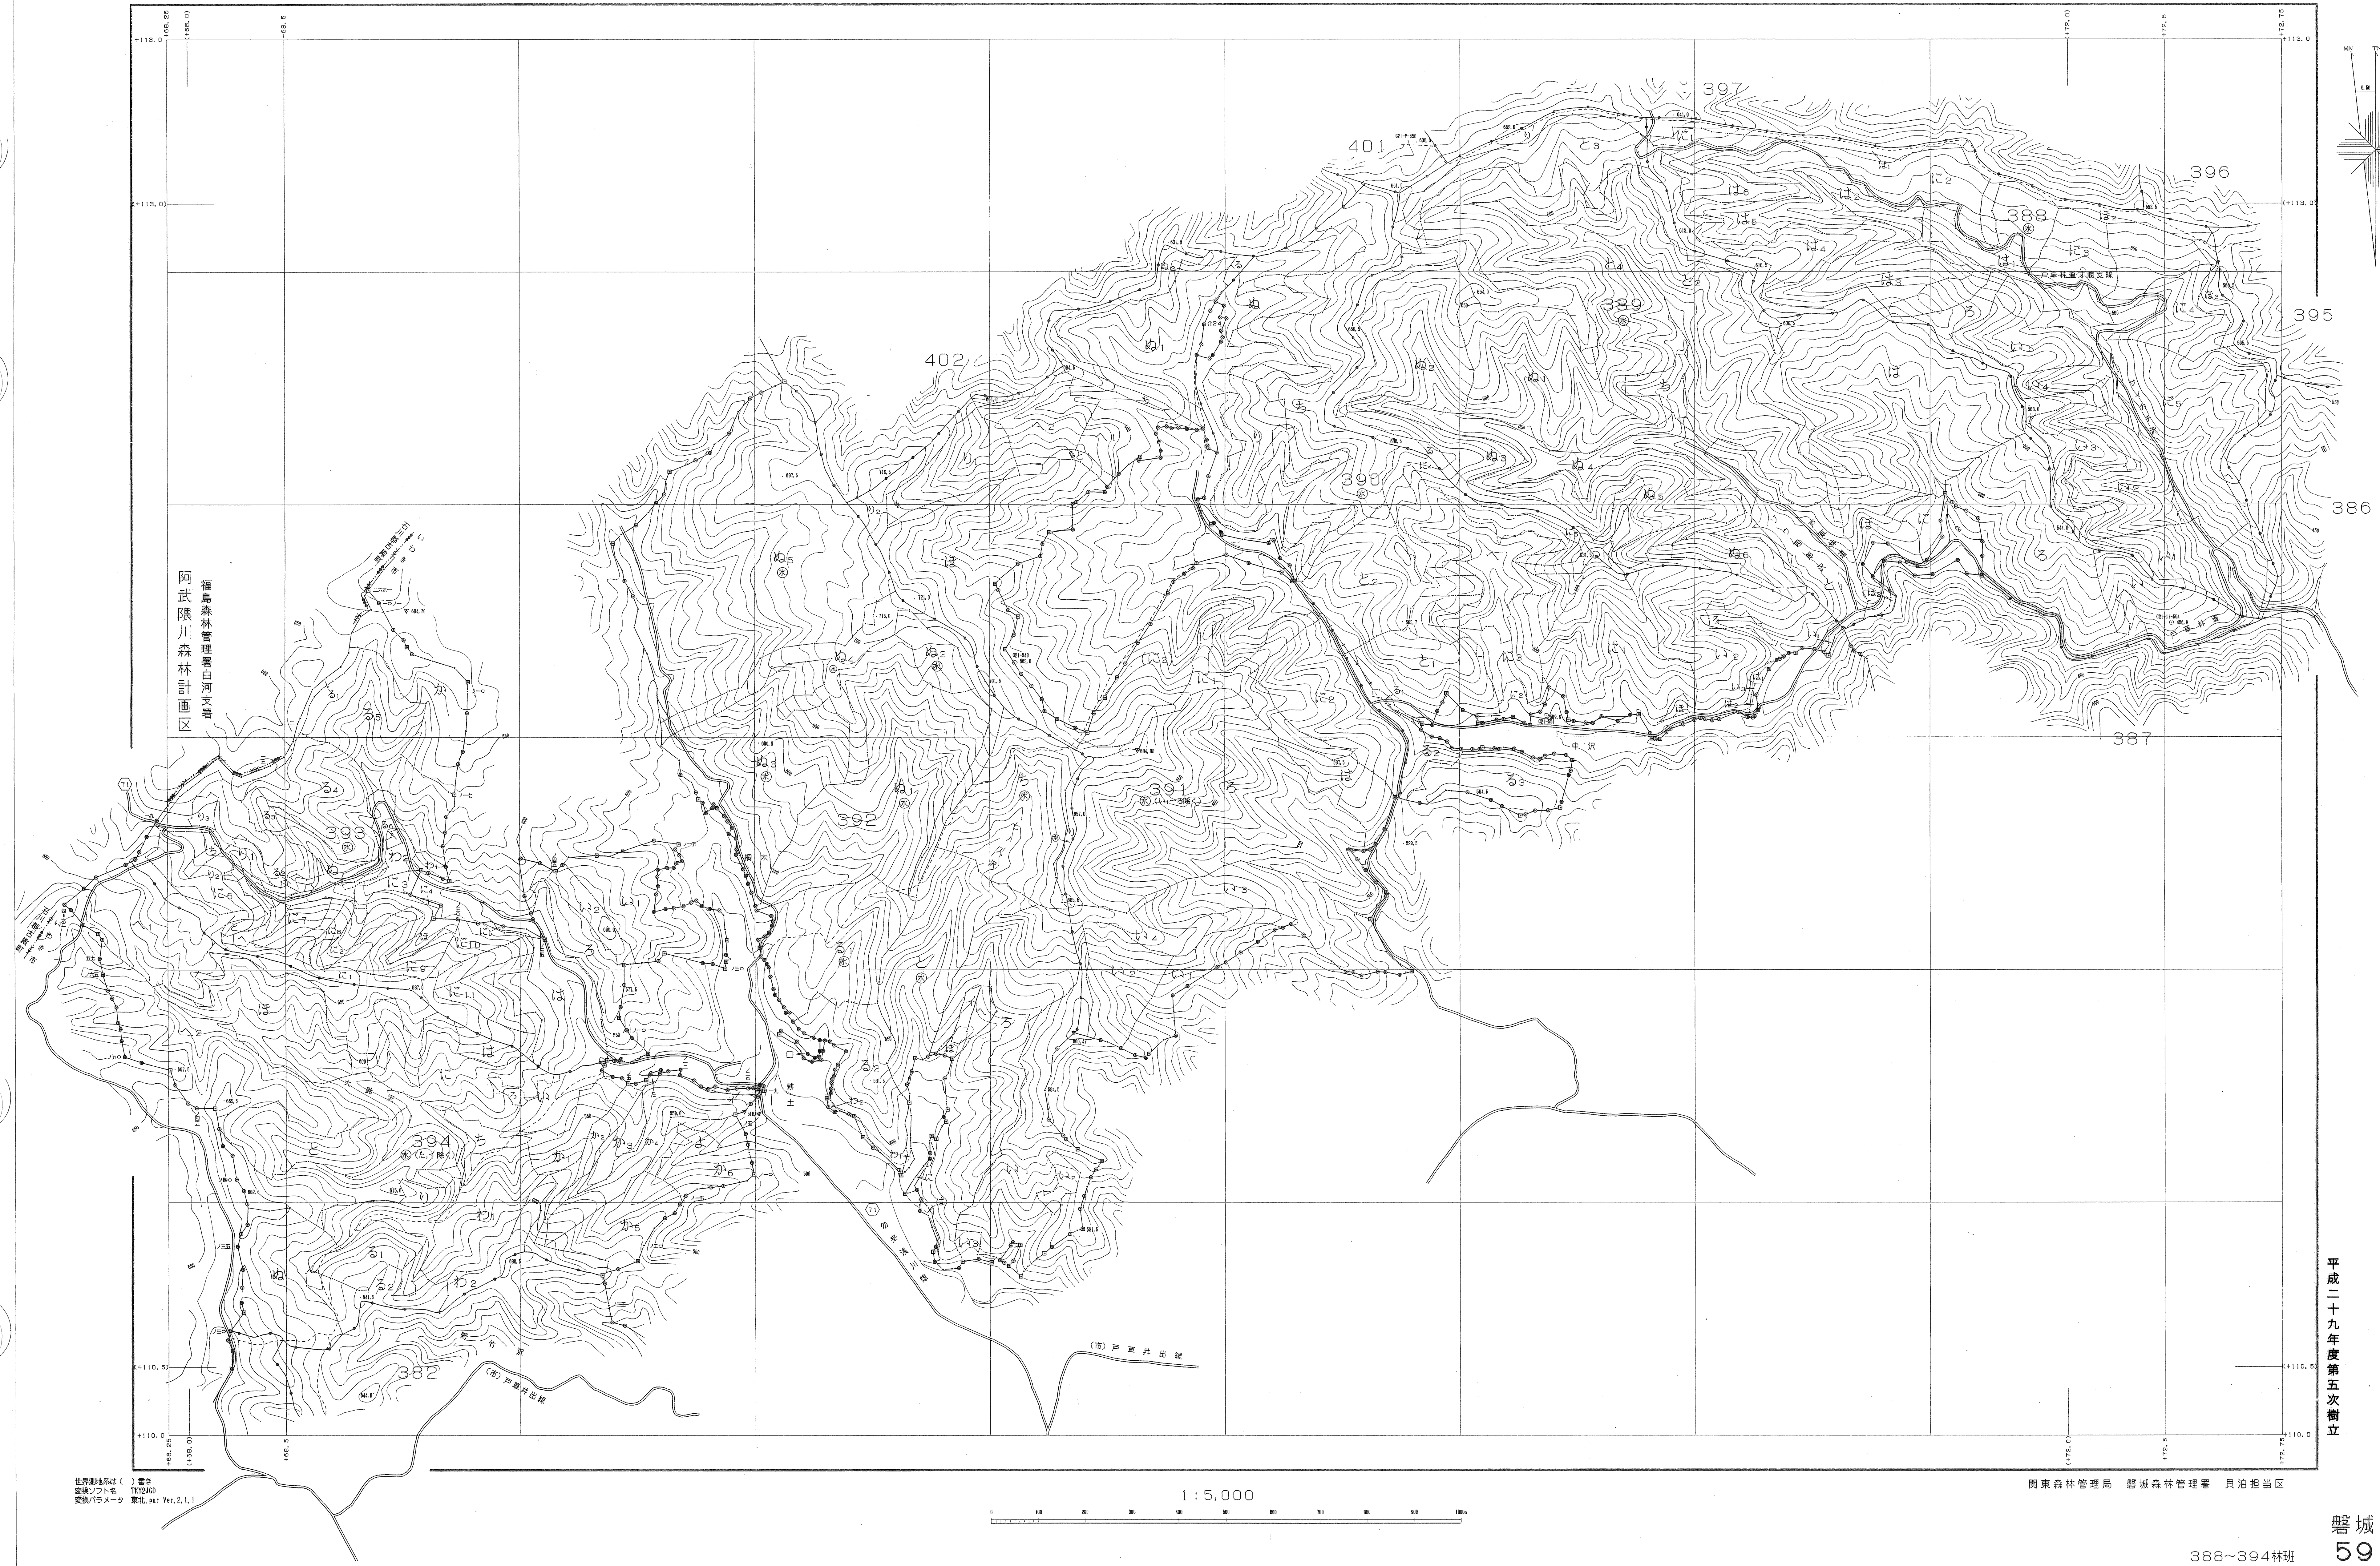

磐城森林計画区

森林計画図・基本図

公共座標 第Ⅱ系

福島森林管理署白河支署
阿武隈川森林計画区

世界測地系() 国
測図ソフト名 TTY240
変換パラメータ 東北, 11, 2, L, 1

関東森林管理局 磐城森林管理署 具治担当区

平成二十九年第五次樹立