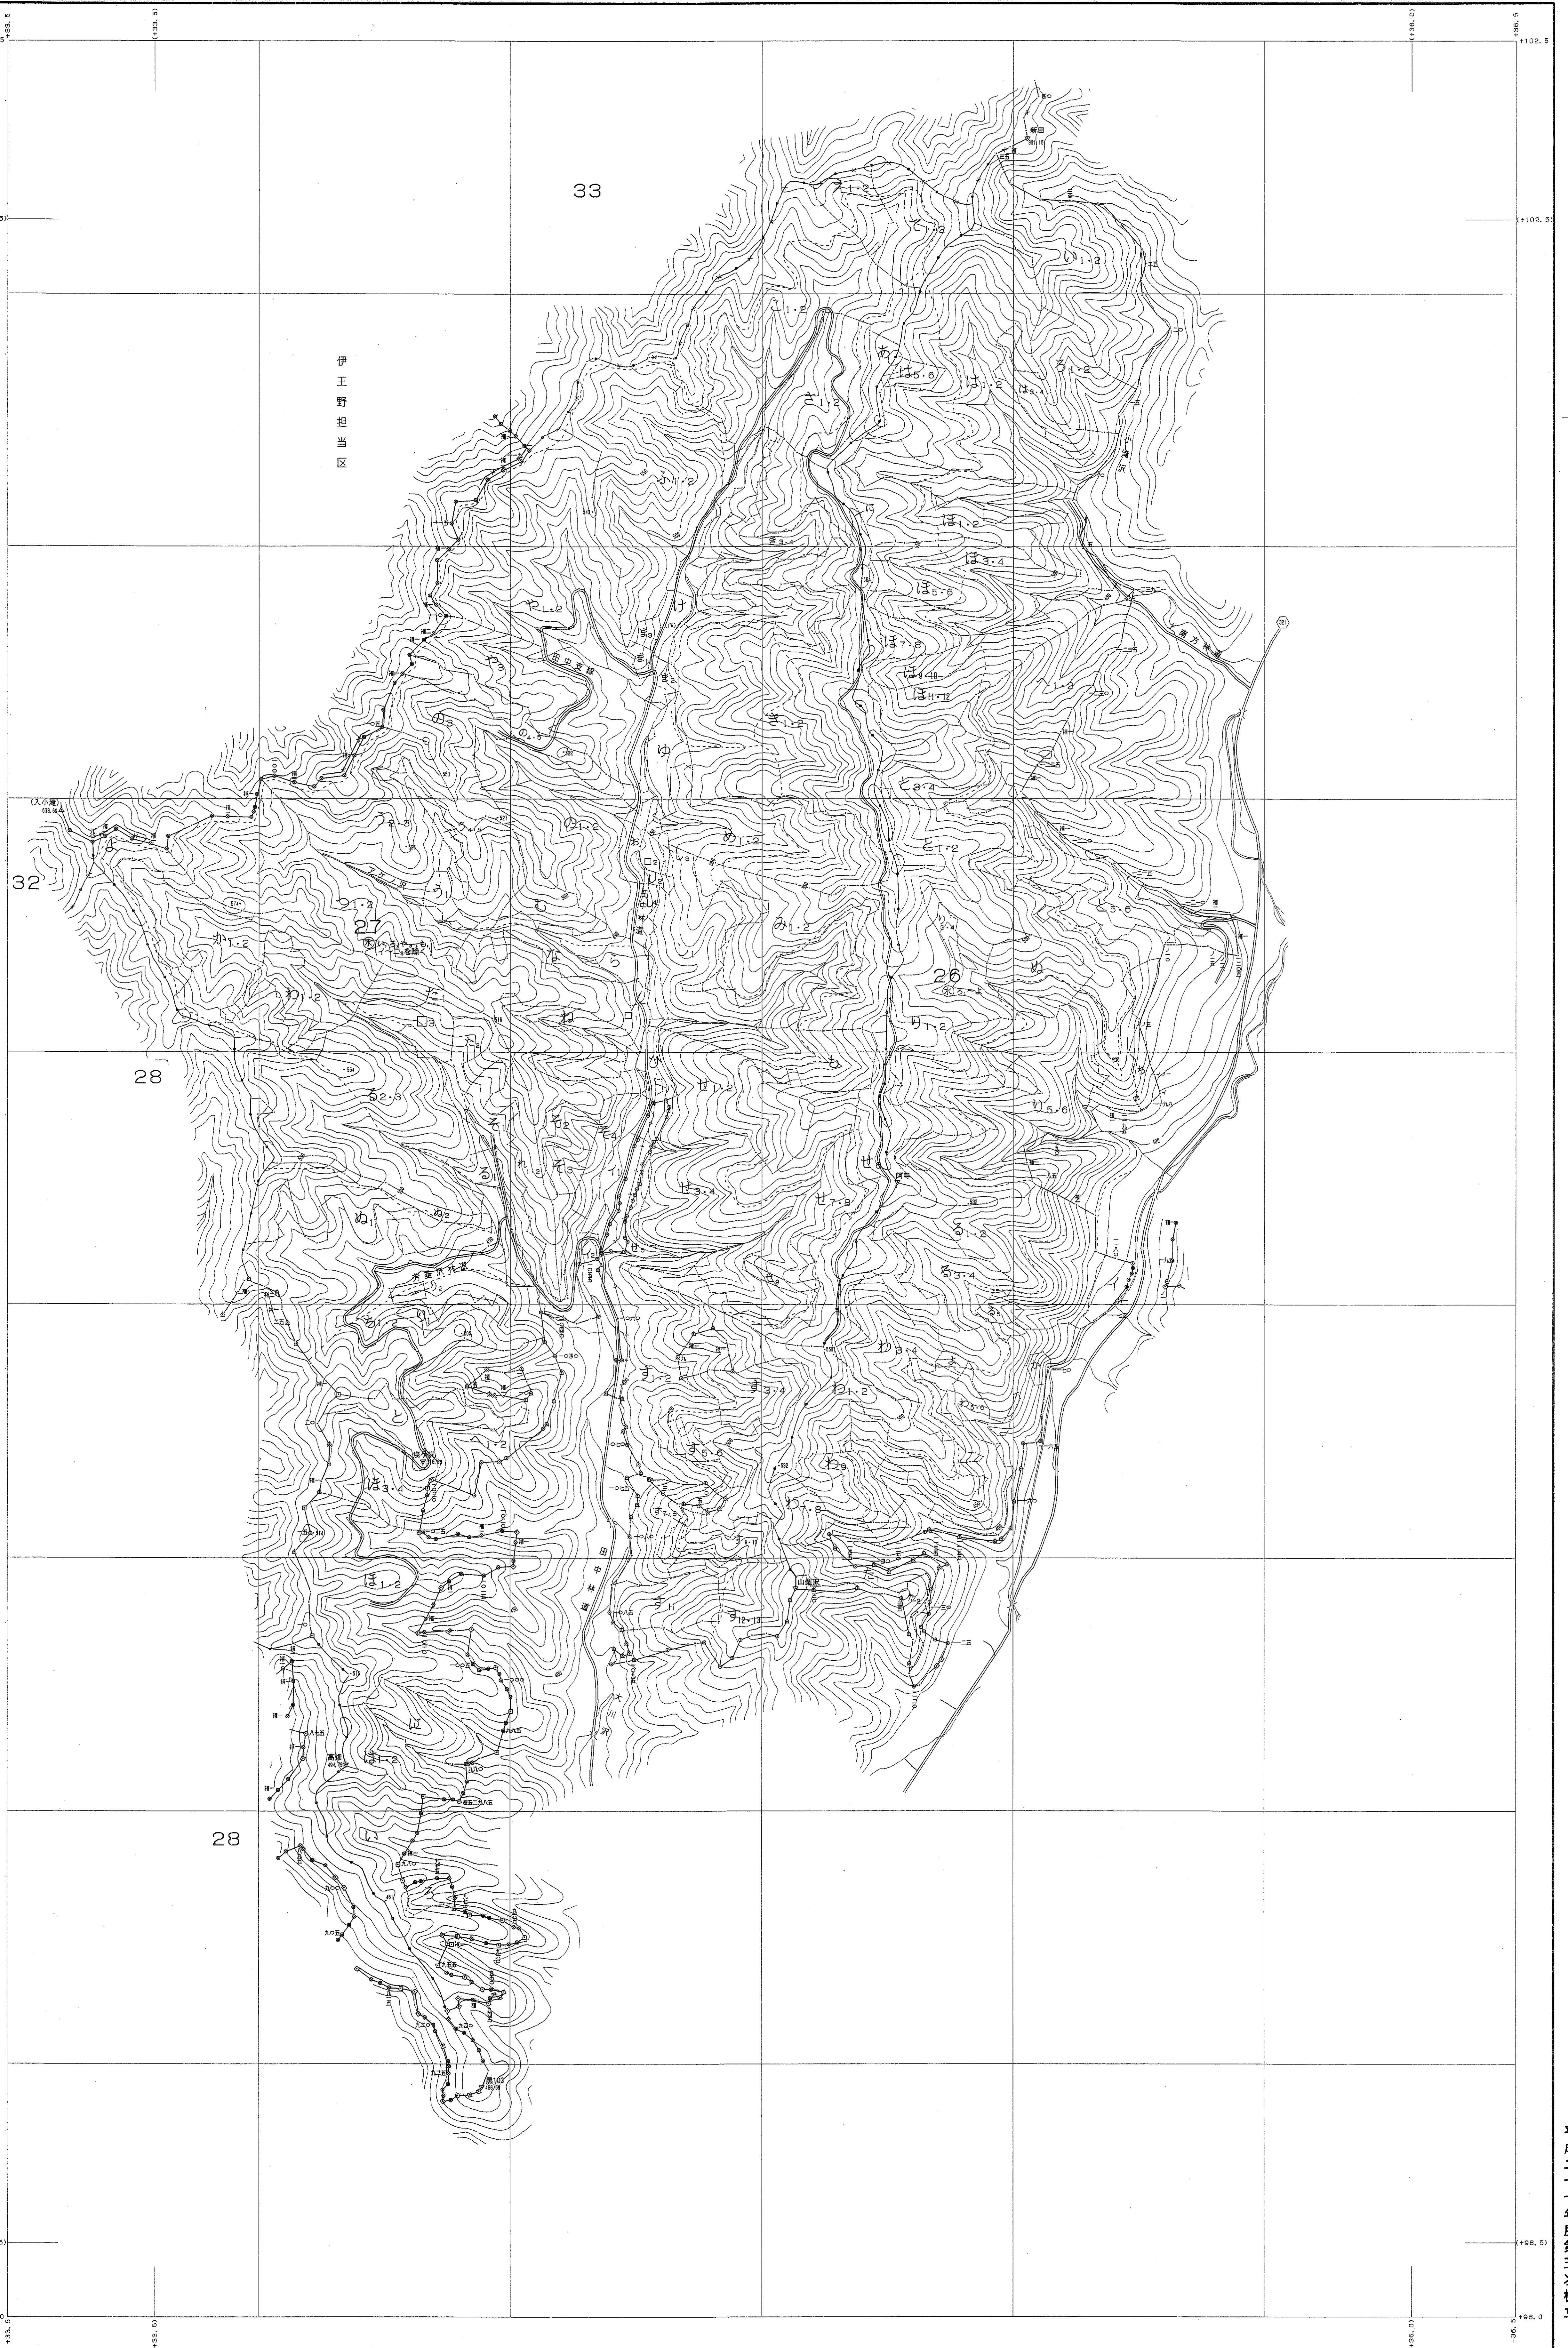

那珂川森林計画区

森林計画図・基本図

公共座標 第五系

那珂川 15

26・27林班

平成二十七年年度第五次樹立

関東森林管理局 塩那森林管理署 須賀川担当区

26・27林班

那珂川 15

世界測地系 () 国
 測図ソフト 11212
 製図ソフト 11212
 製図ソフト 11212

1:5,000