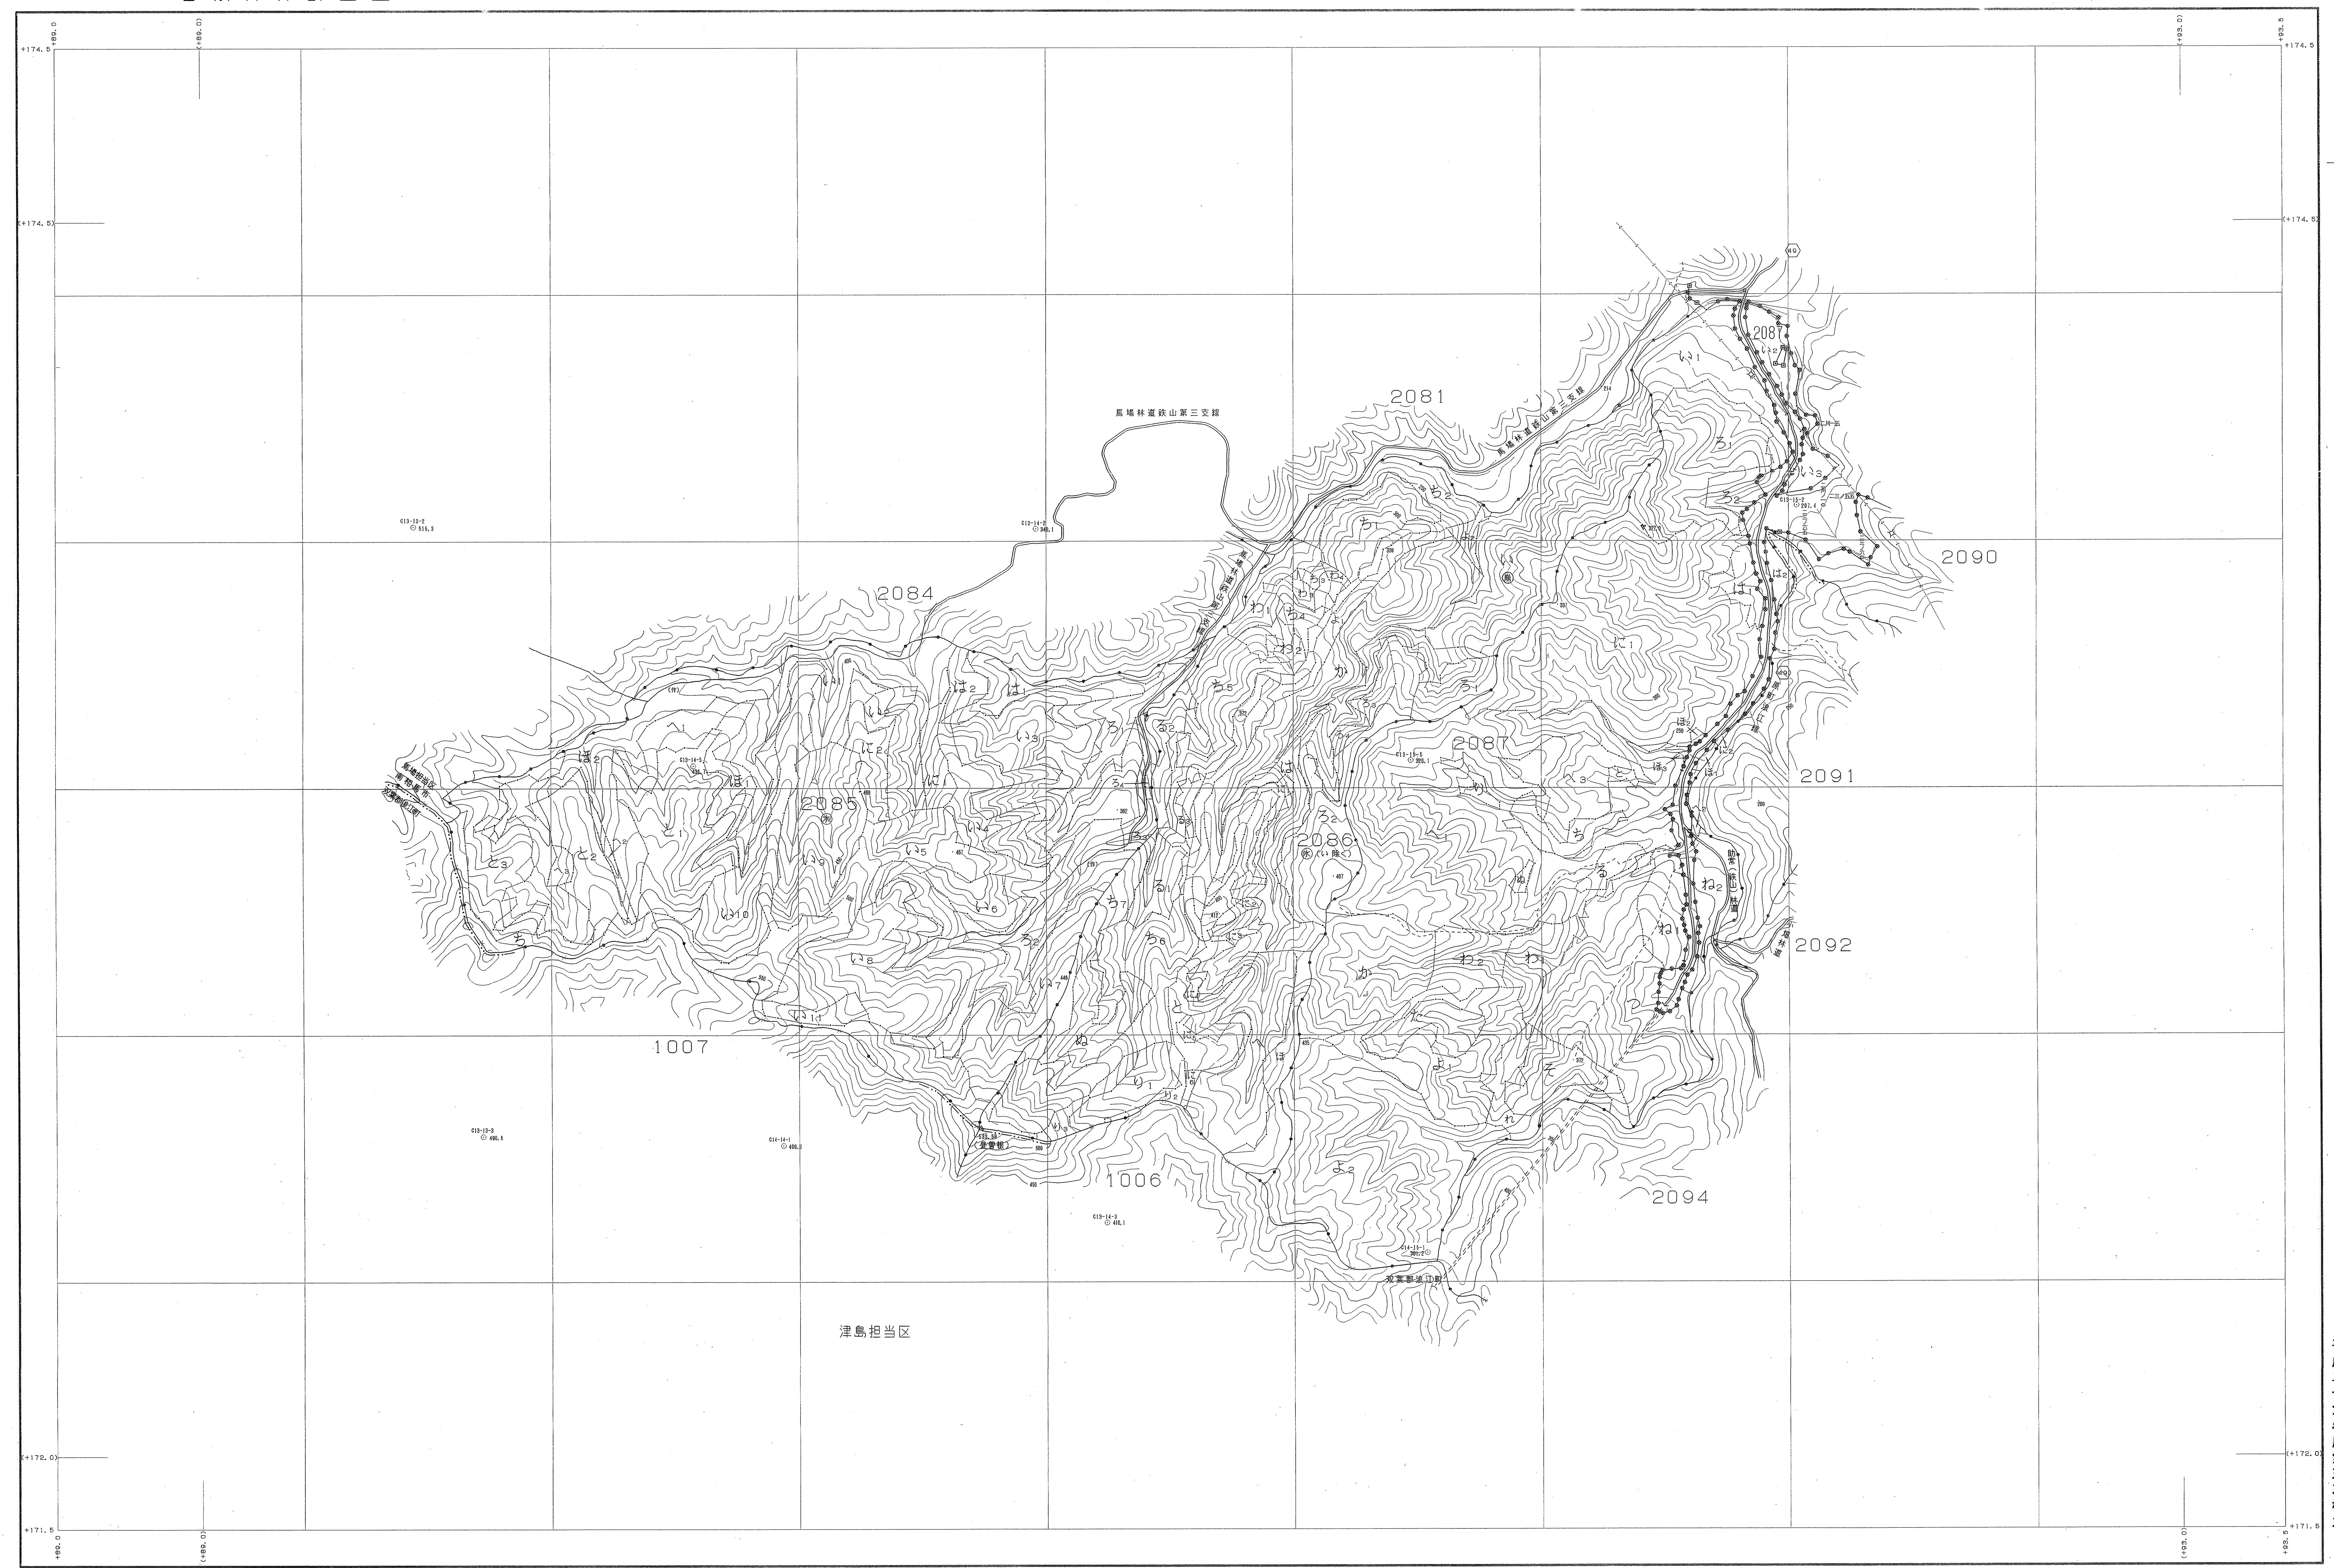

磐城森林計画区

森林計画図・基本図

公共座標 第Ⅱ系

平成二十九年  
第五次樹立

世界測地系は( ) 国  
図集ソフト名 YK7240  
図集パラメータ 東北, par Ver. 2.1.1

関東森林管理局 磐城森林管理署 馬場担当区