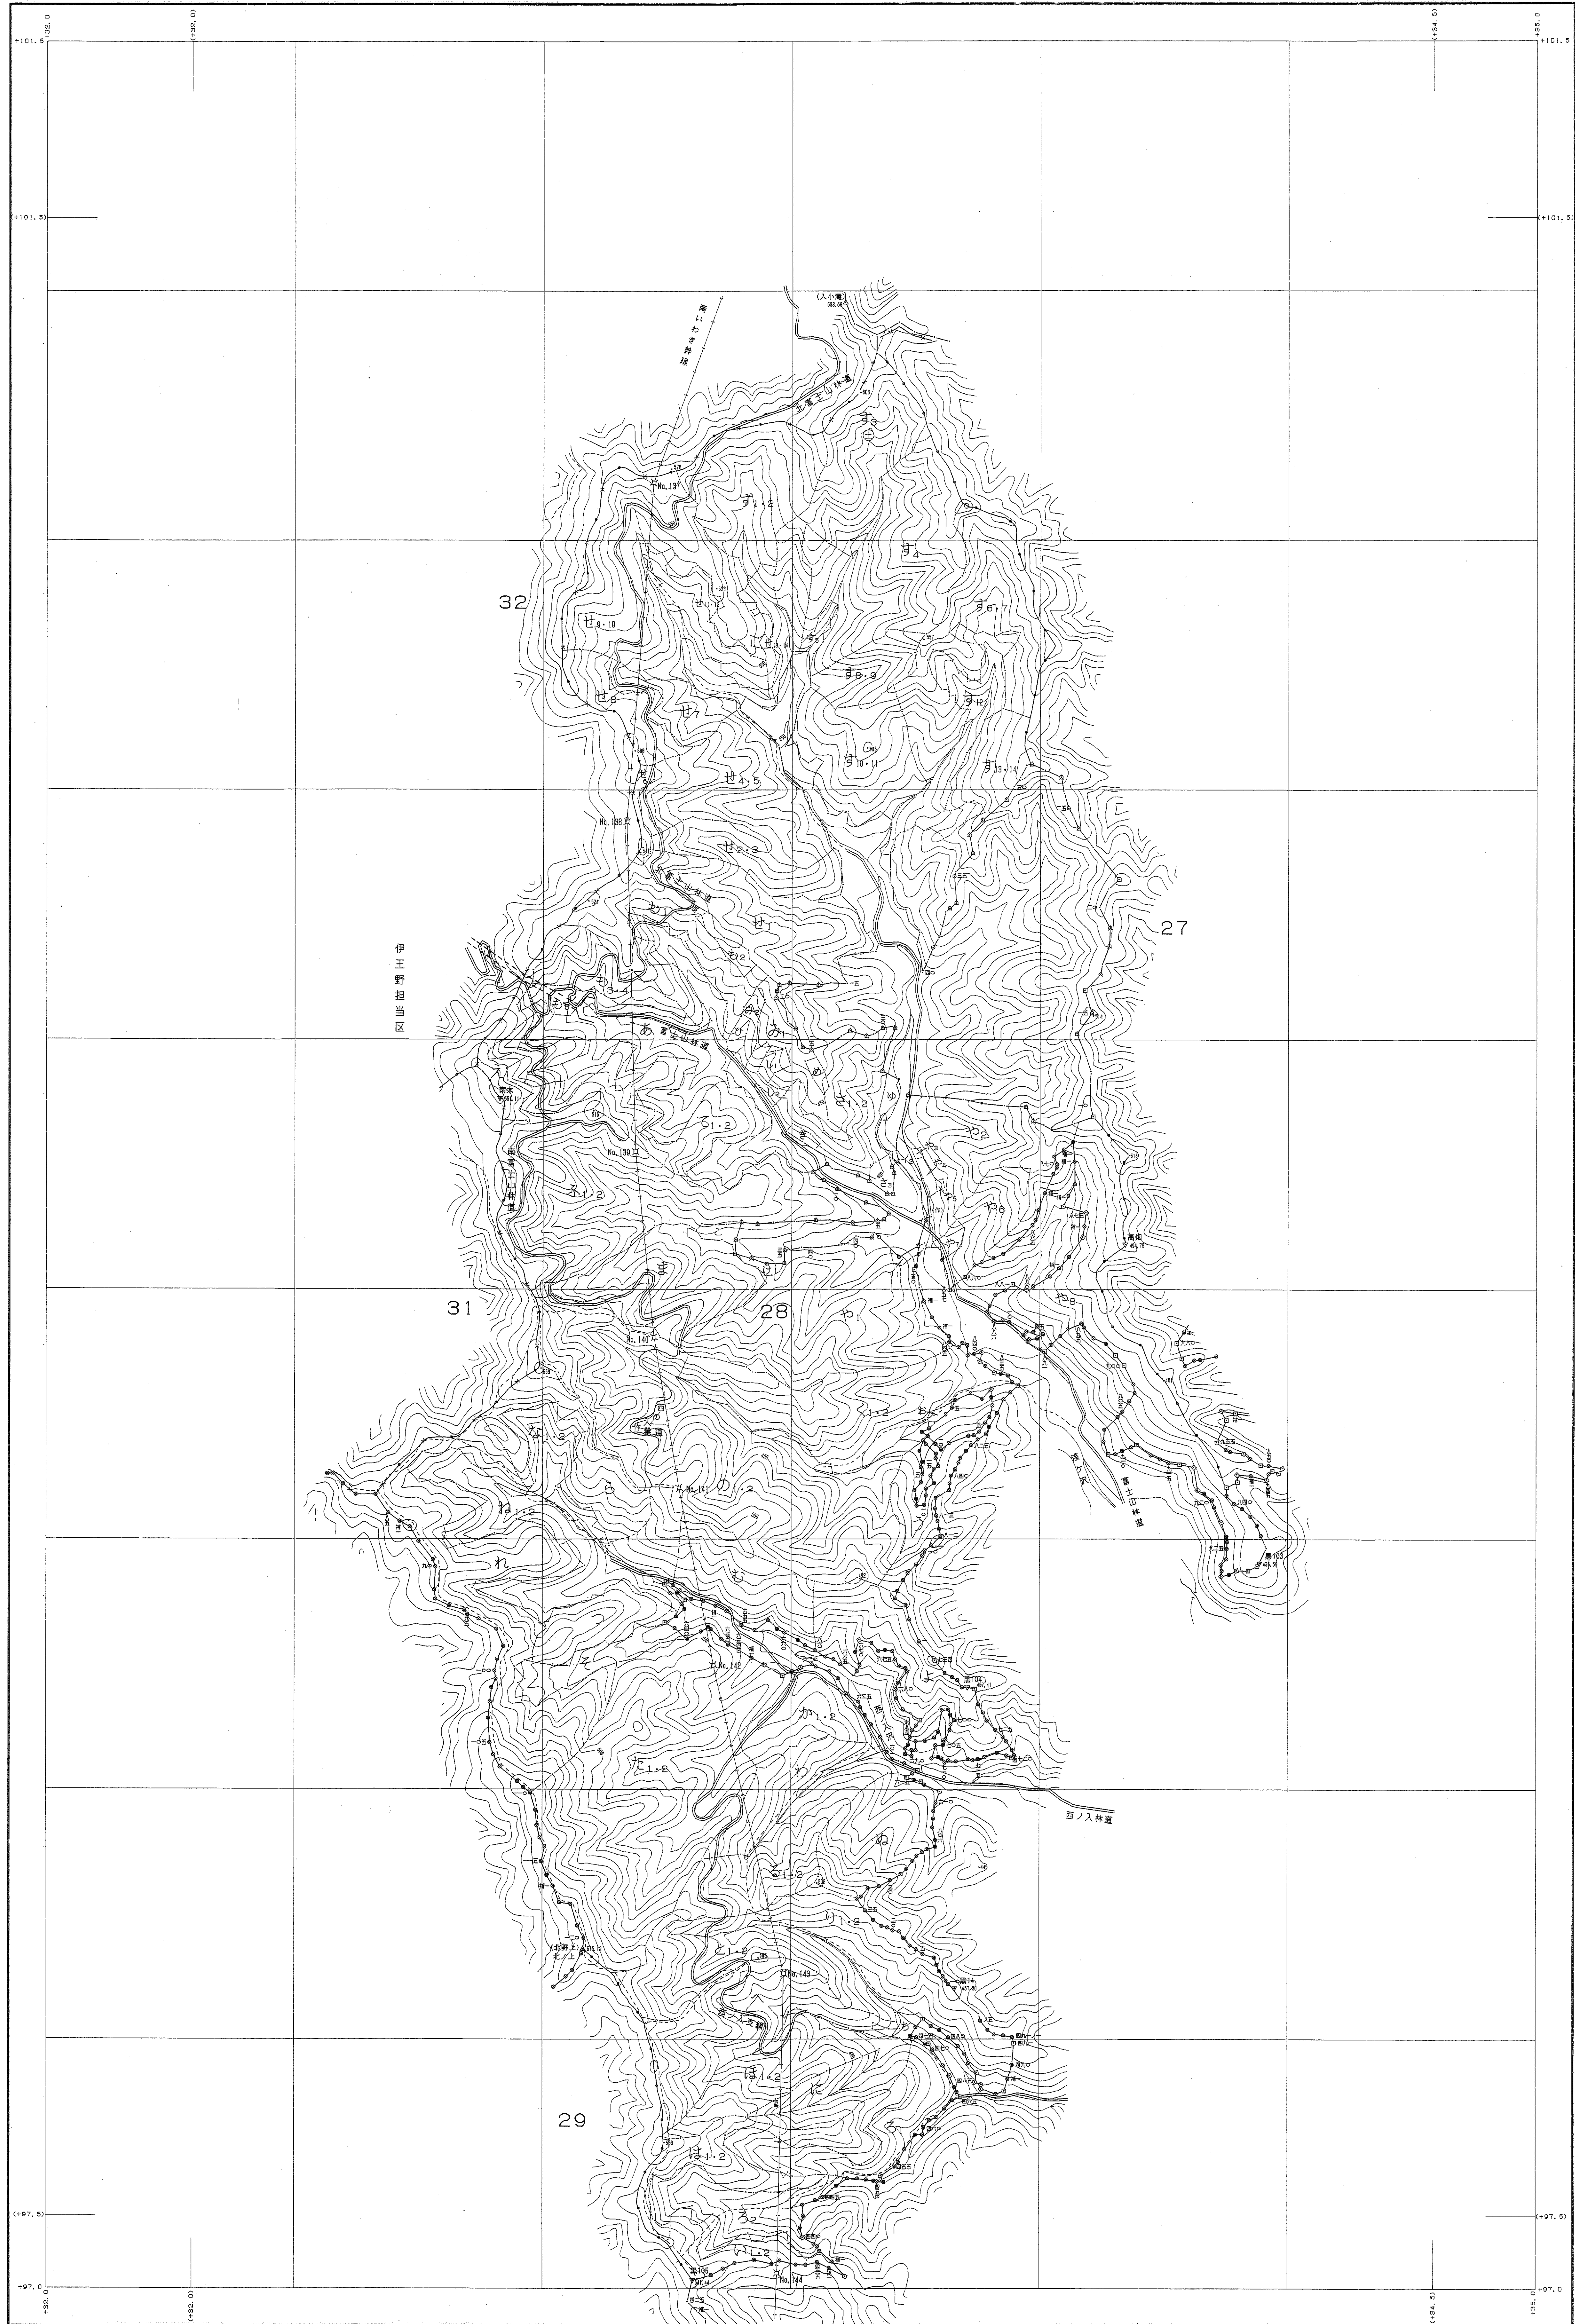

那珂川森林計画区

# 森林計画図・基本図

公共座標 第五系

那珂川  
16  
28林班

平成二十七年第五次樹立

関東森林管理局 塩那森林管理署 須賀川担当区

世界測地系は ( ) 番号  
国土地理院 測図部  
製図ソフト名: TIT2160  
製図ソフトバージョン: Ver. 2.1.1

那珂川  
16  
28林班