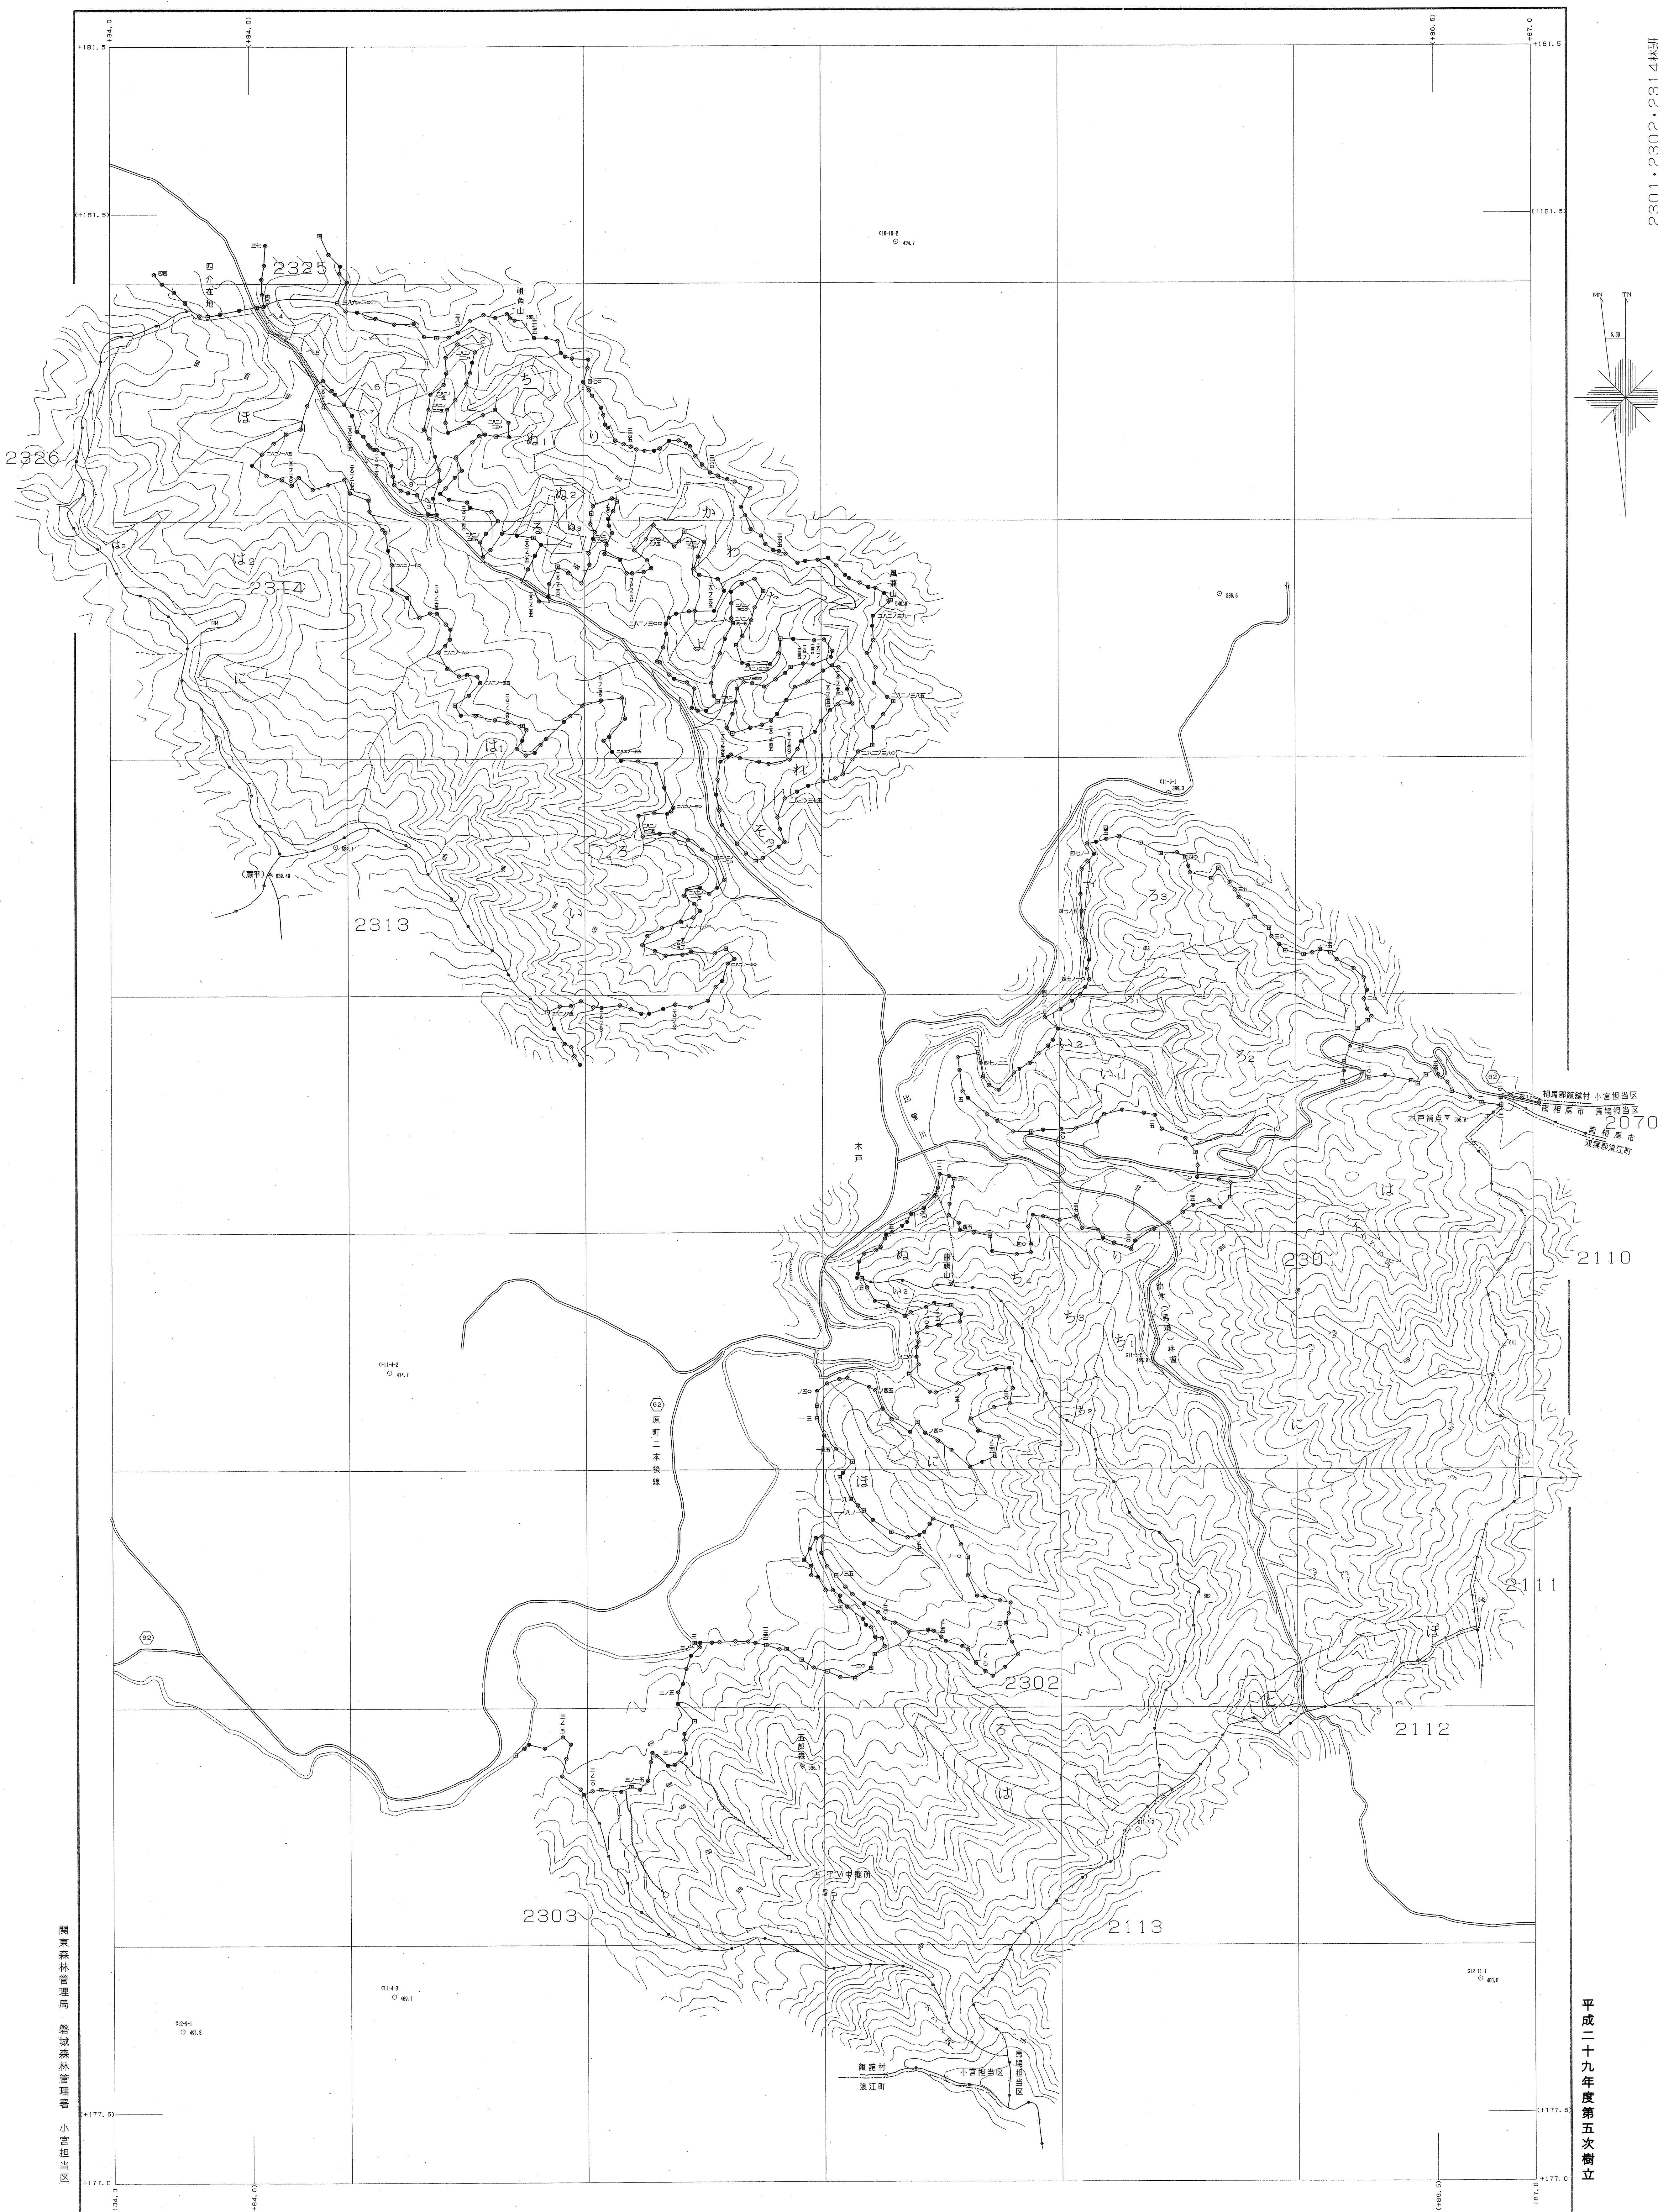

磐城森林計画区

森林計画図・基本図

公共座標 第Ⅸ系

磐城 188

2301・2302・2314林班

相馬郡相馬村 小宮担当区
前橋市 磐城担当区
2070
群馬県 前橋市
利根川

平成二十九年第五次樹立

2301・2302・2314林班

磐城 188

世界測地系は()表示
投影ソフト名 T17250
実際のラメータ 東北111.2.1.1

1:5,000