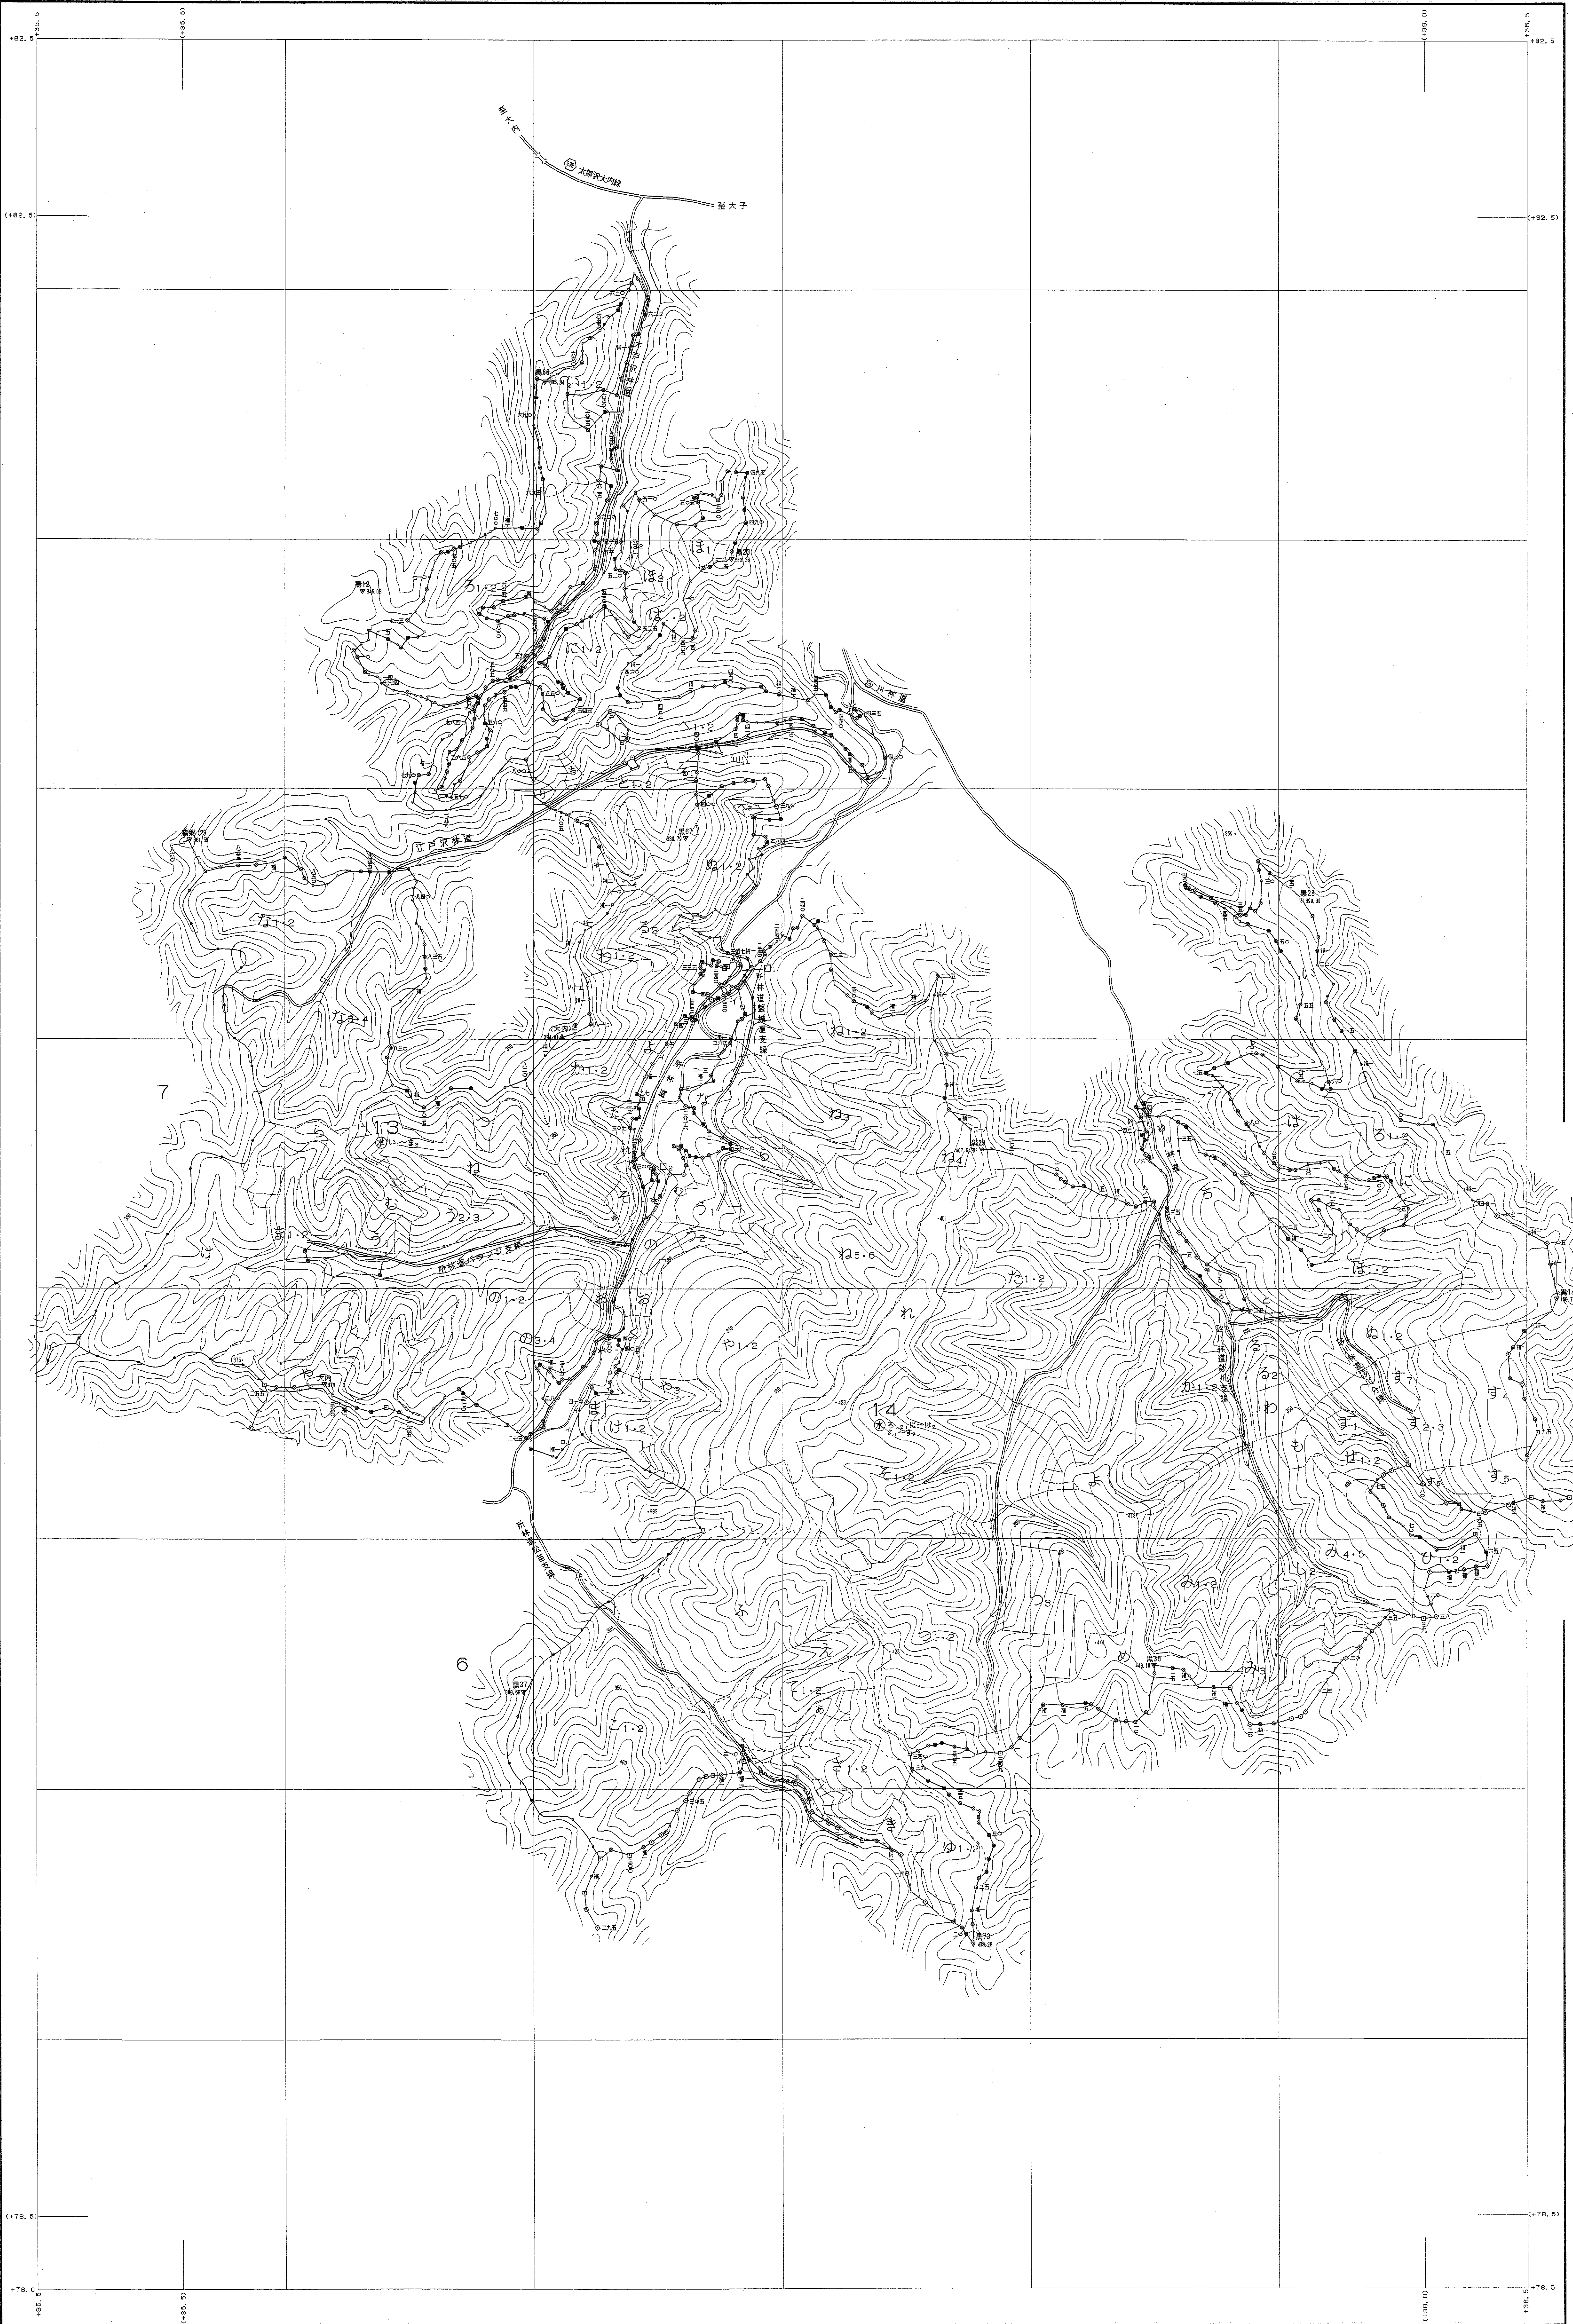

那珂川森林計画区

# 森林計画図・基本図

公共座標 第Ⅷ系

那珂川 7

13・14林班

関東森林管理局 塩那森林管理署 馬頭担当区

平成二十七年第五次樹立

世界測地系は( )番  
変換ソフト名 TX245  
図測パラメータ 図測 Ver.2.1.1

1:5,000

那珂川 7