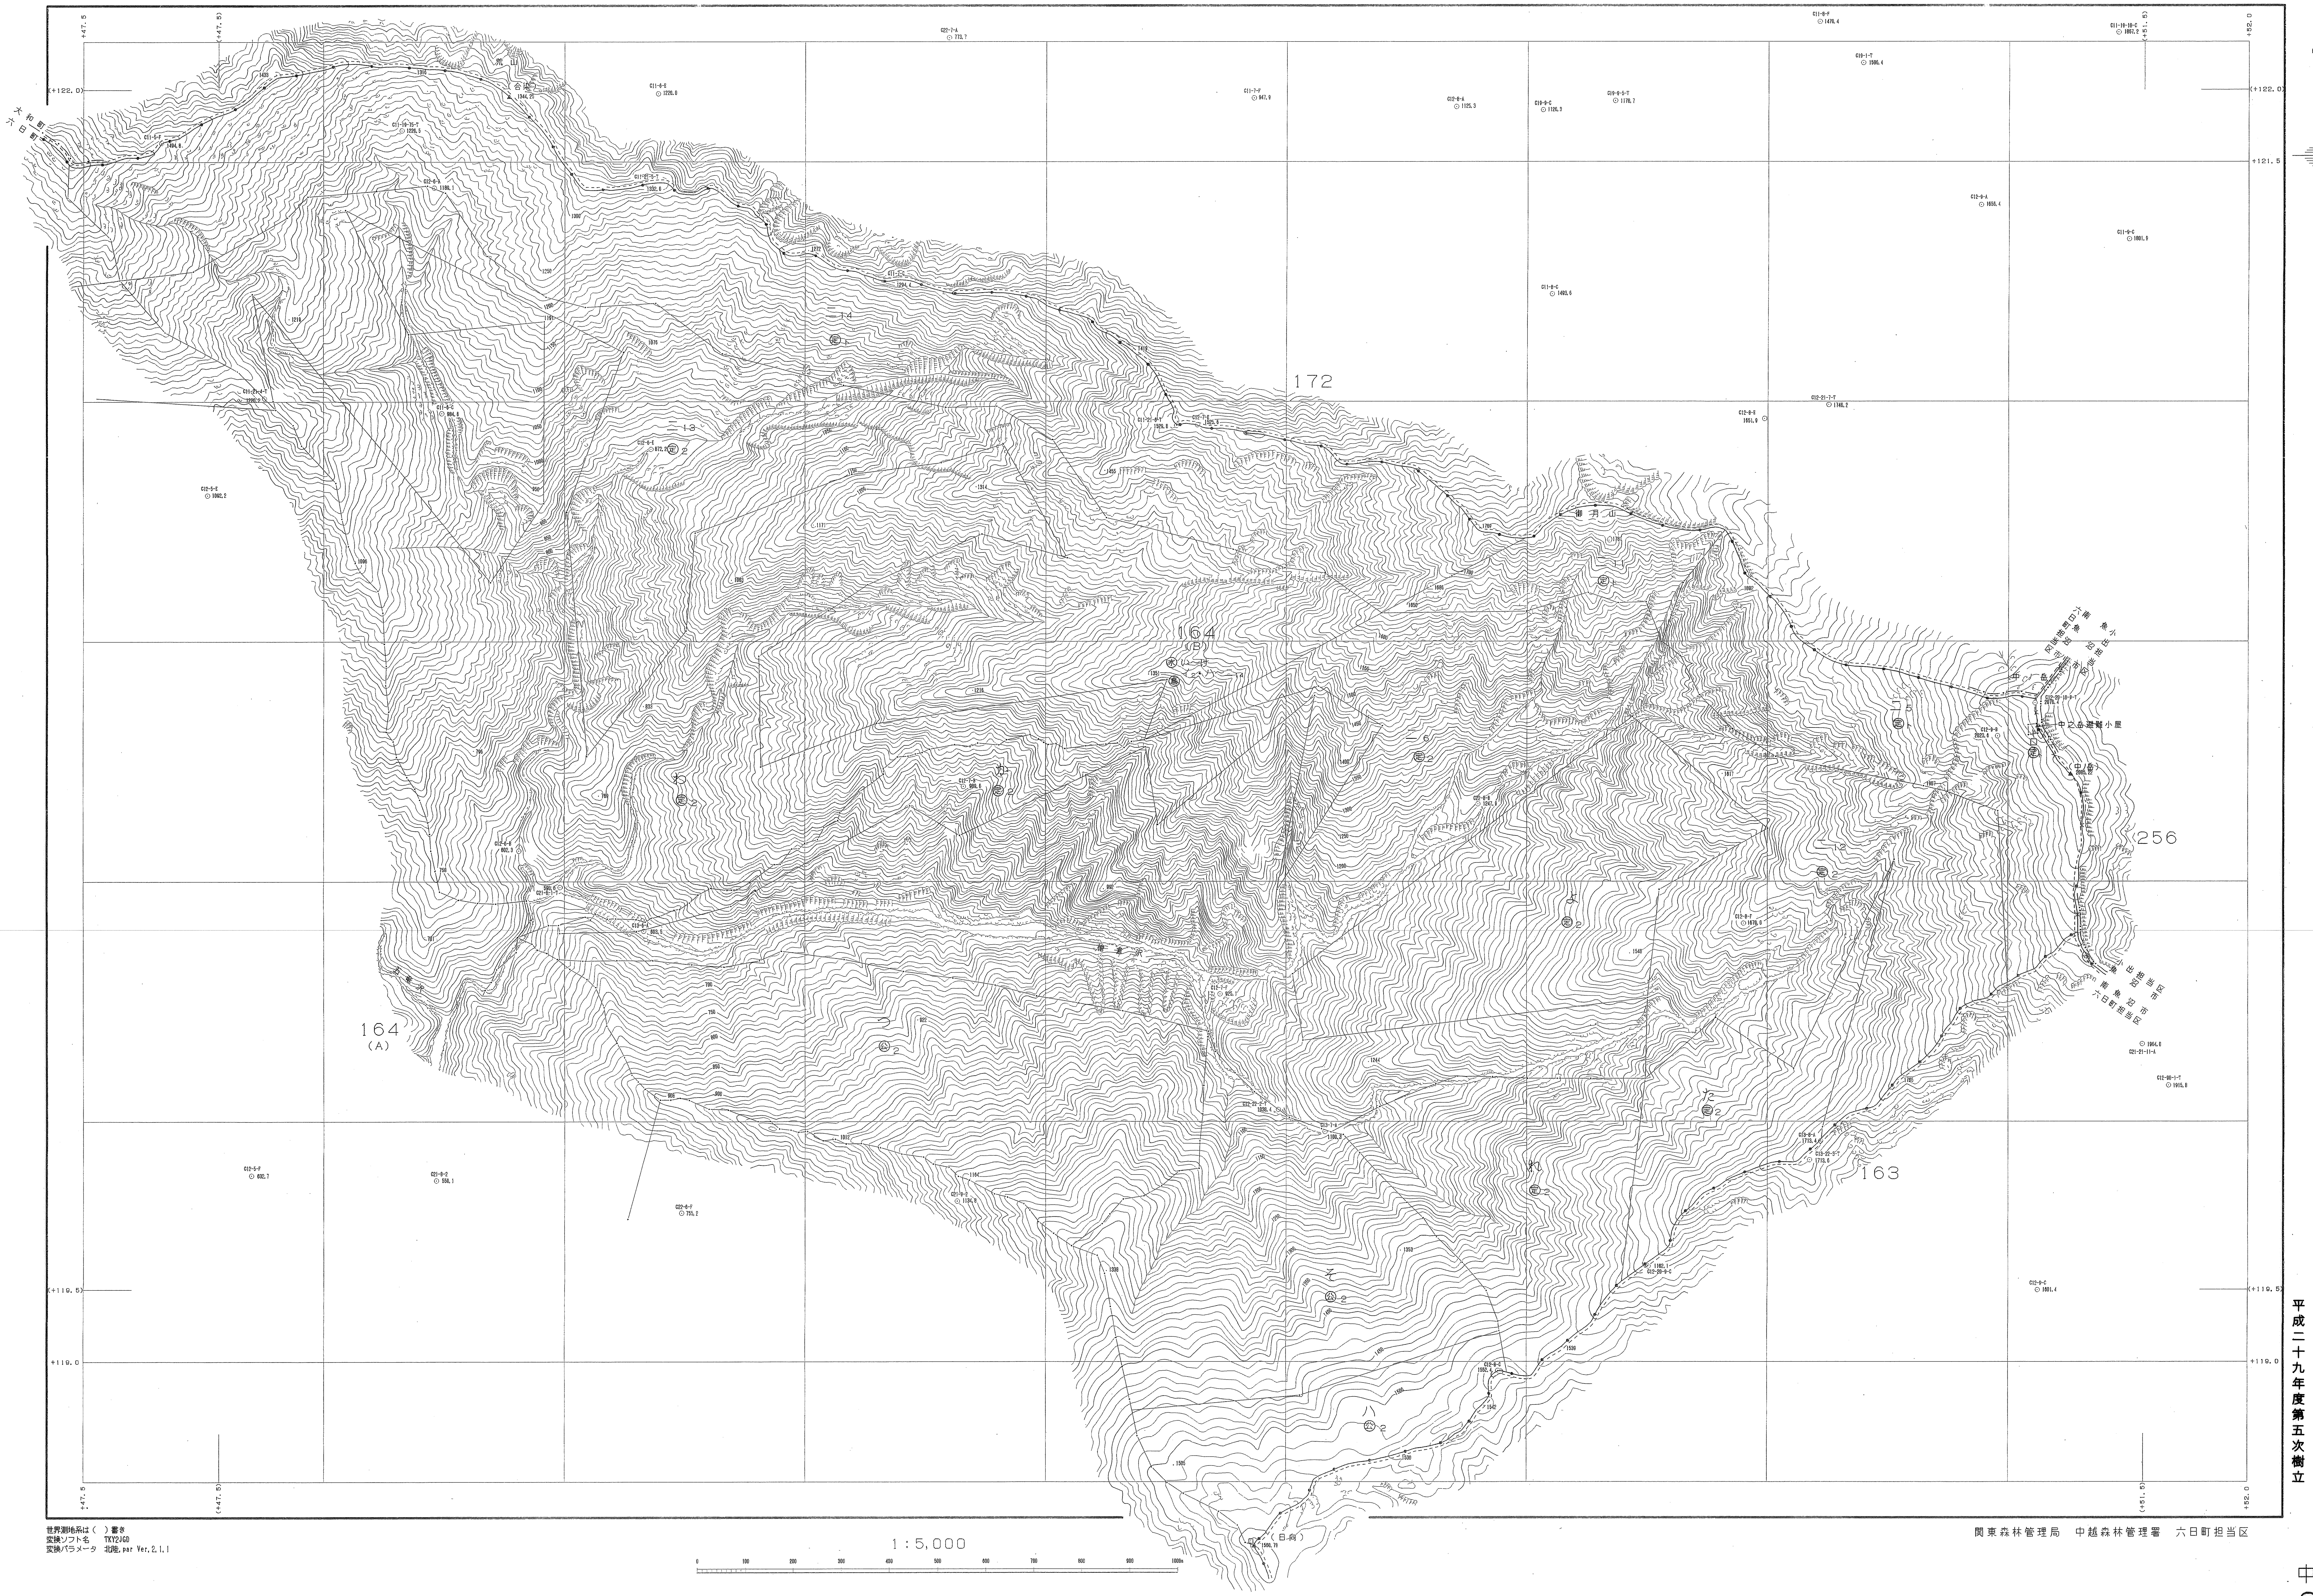

中越森林計画区

森林計画図。基本図

公共座標 第Ⅷ系

世界測地系は()裏市
交換ソフト名 TTY2420
交換15メータ 2222.441 Ver.2.1.1

1:5,000

関東森林管理局 中越森林管理署 六日町担当区

平成二十九年
度第五次
樹立