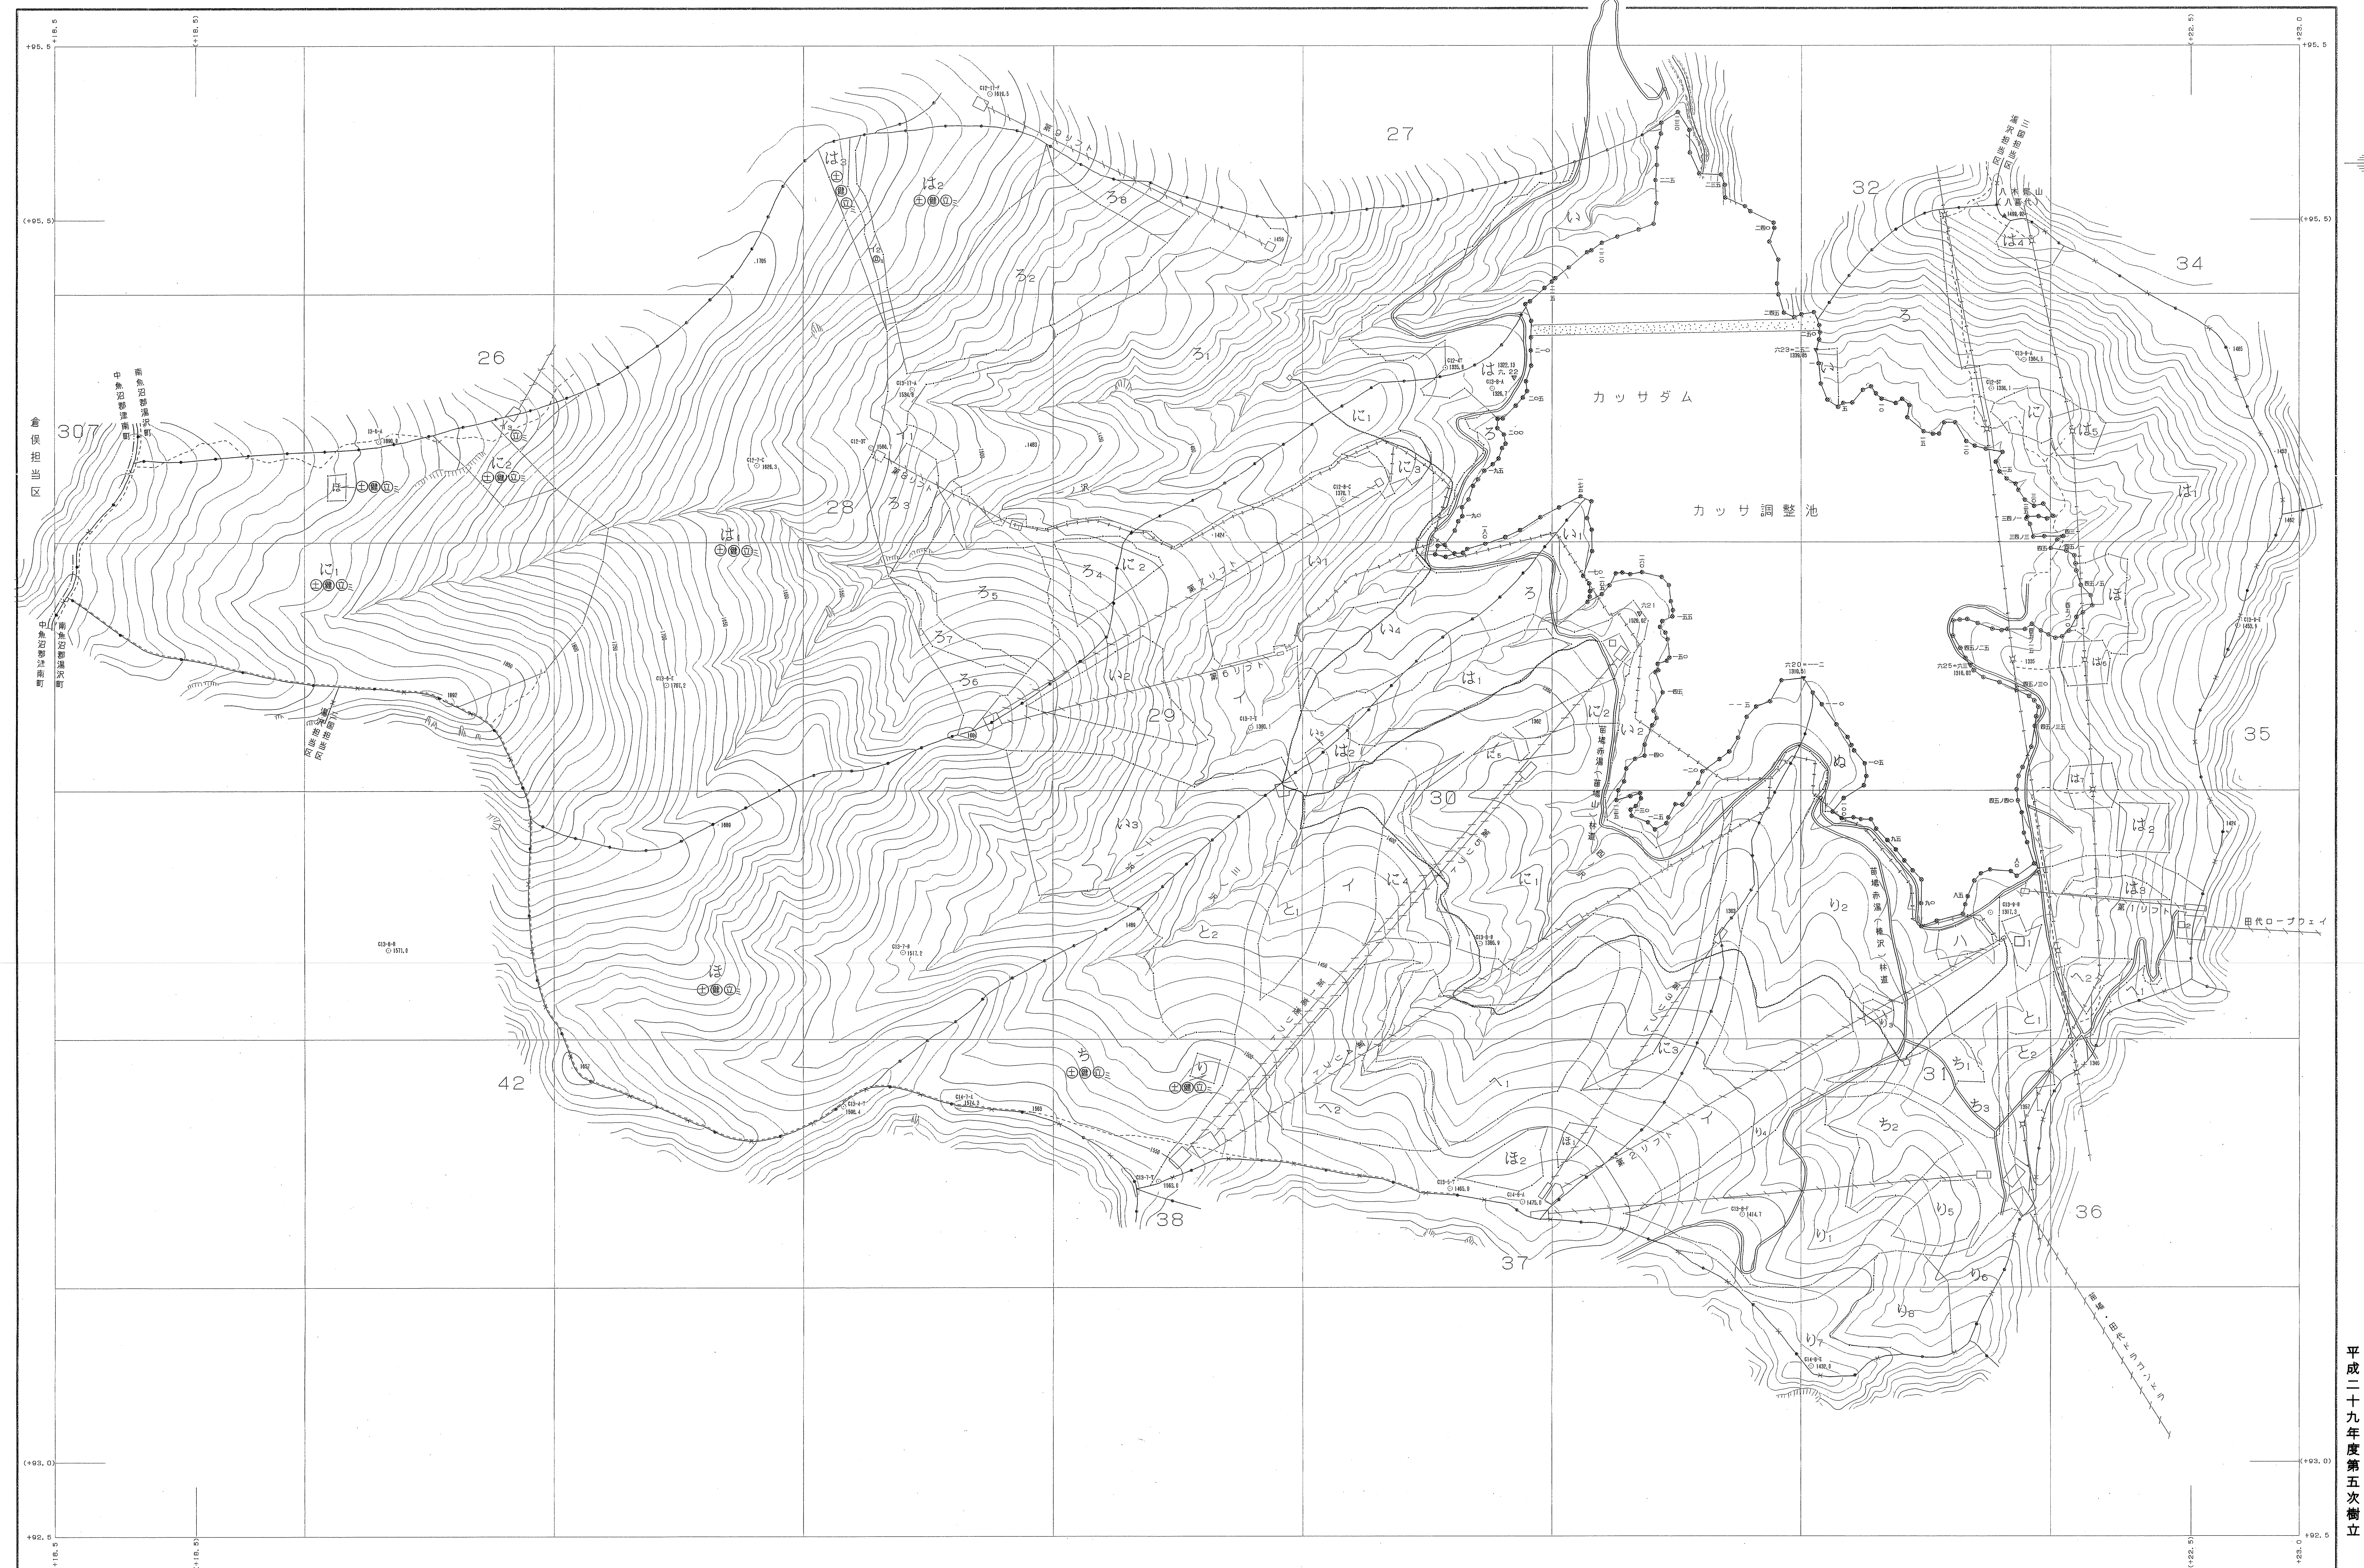

中越森林計画区 森林計画図・基本図

公共座標 第Ⅷ系

世界測地系は()裏
実線ソフトを TKY240
実線/パラメータ 初版: Ver.2.1.1

1:5,000

関東森林管理局 中越森林管理署 湯沢担当区

平成二十九年 第五度 樹立