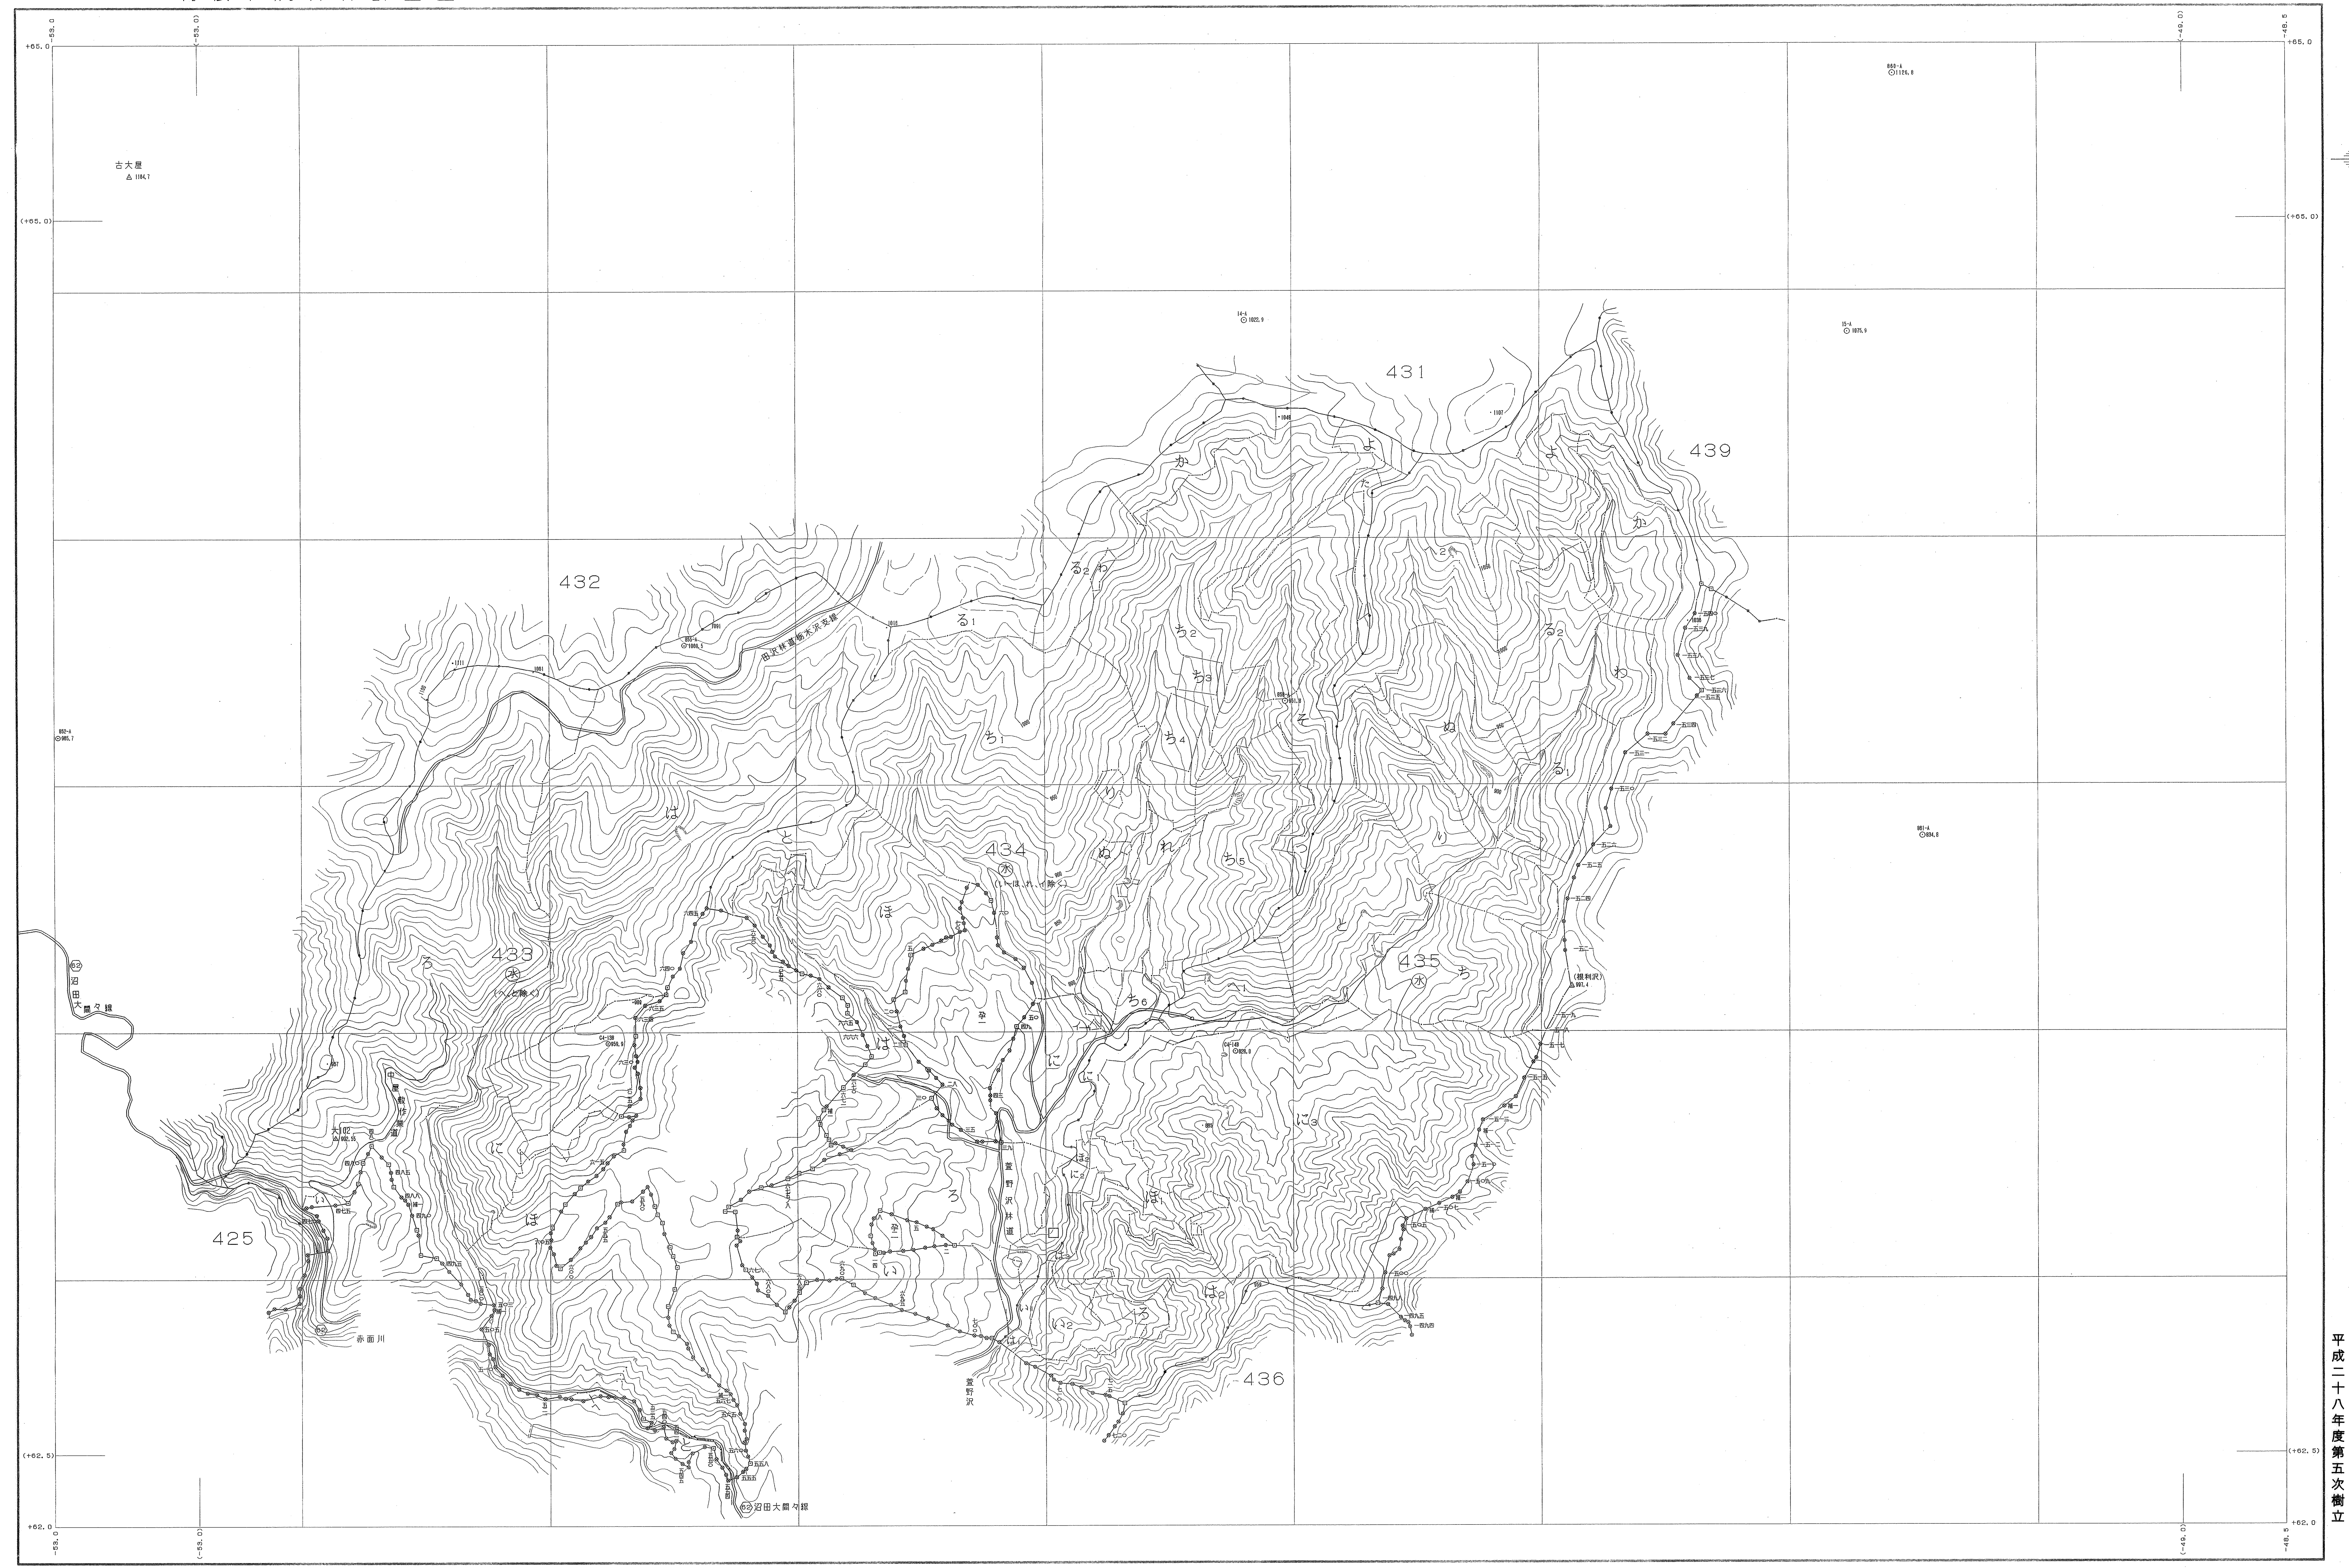

利根下流森林計画区

森林計画図・基本図

公共座標 第Ⅸ系

世界測地系は( )表示  
実測スケール 1:5,000  
実施(年) 昭和24年 2.1.1

関東森林管理局 群馬森林管理署 水沼担当区

平成二十八年  
度第五次樹立