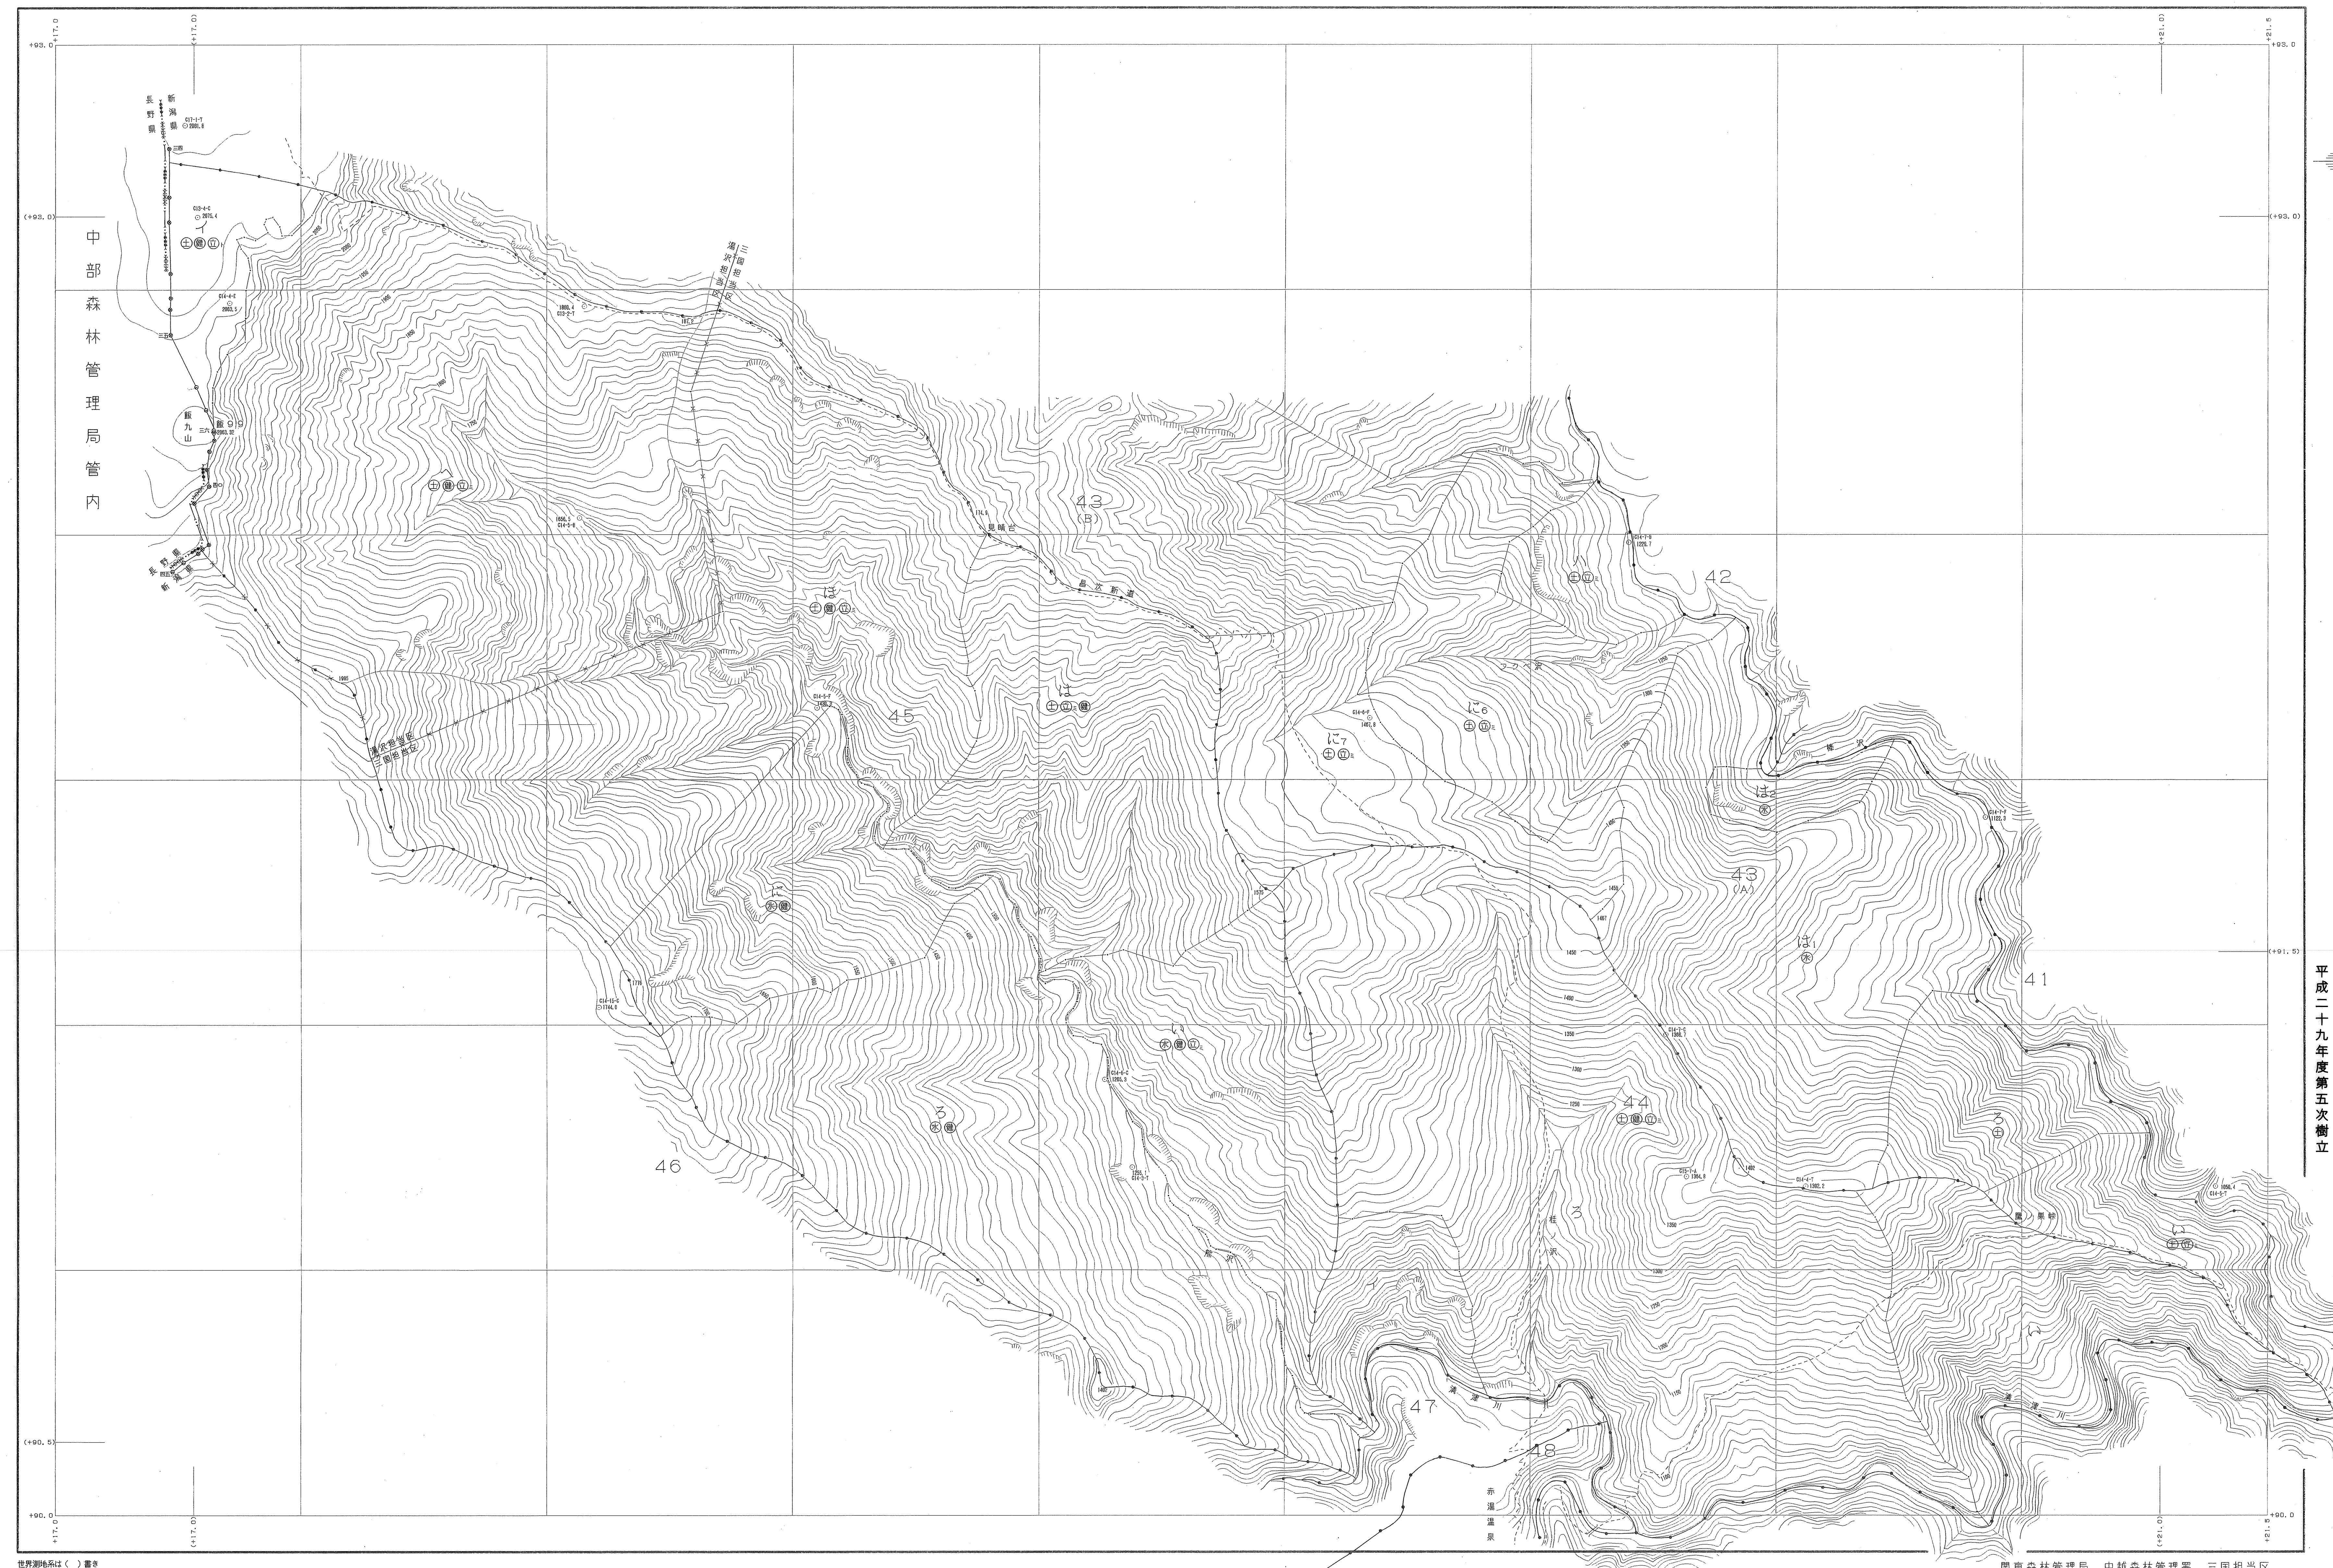

中越森林計画区

森林計画図・基本図

公共座標 第Ⅳ系

平成二十九年  
第五次樹立

世界測図院はく( ) 審判  
記録ソフト名: TR7212  
記録/印刷メタ: 記録: H1 Ver.2.1.1