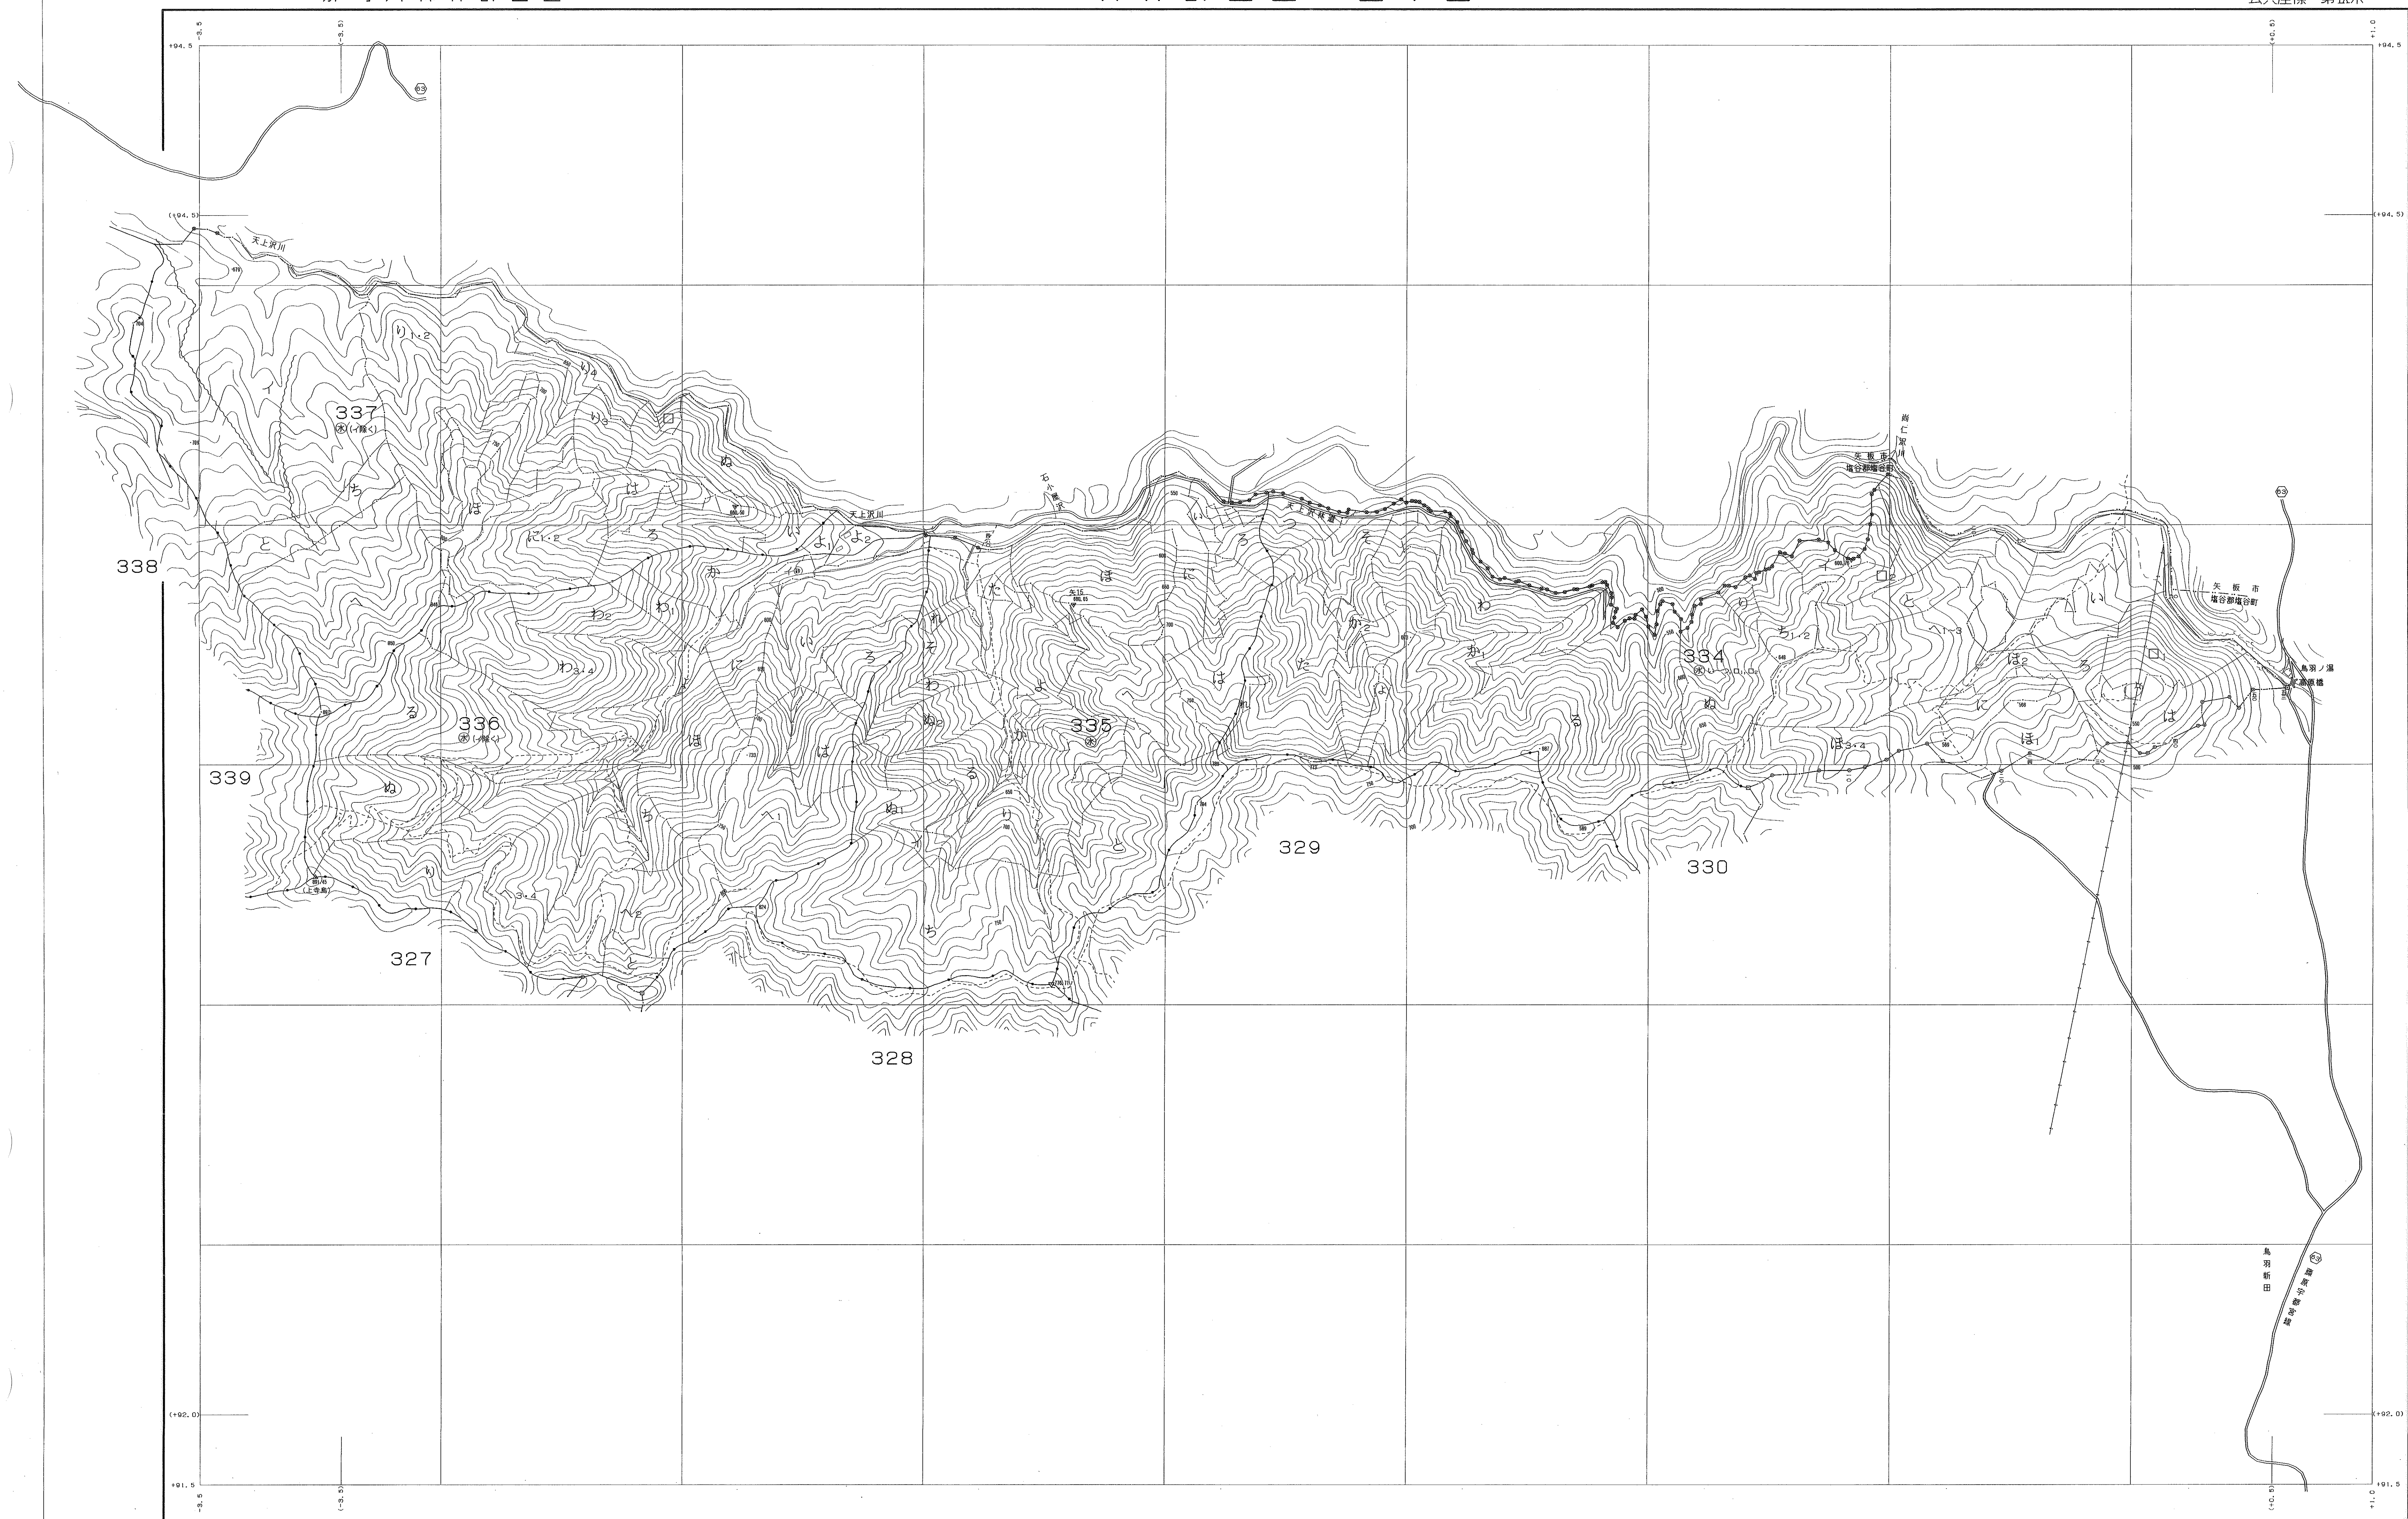

那珂川森林計画区

森林計画図・基本図

公共座標 第Ⅱ系

平成二十七年 第五次樹立

那珂川 66

334~337林班

関東森林管理局 塩那森林管理署 玉生担当区

世界測地系は ( ) 表示  
 変換ソフト名: TEY2HD  
 変換パラメータ: 関東, ver. 2.1.1