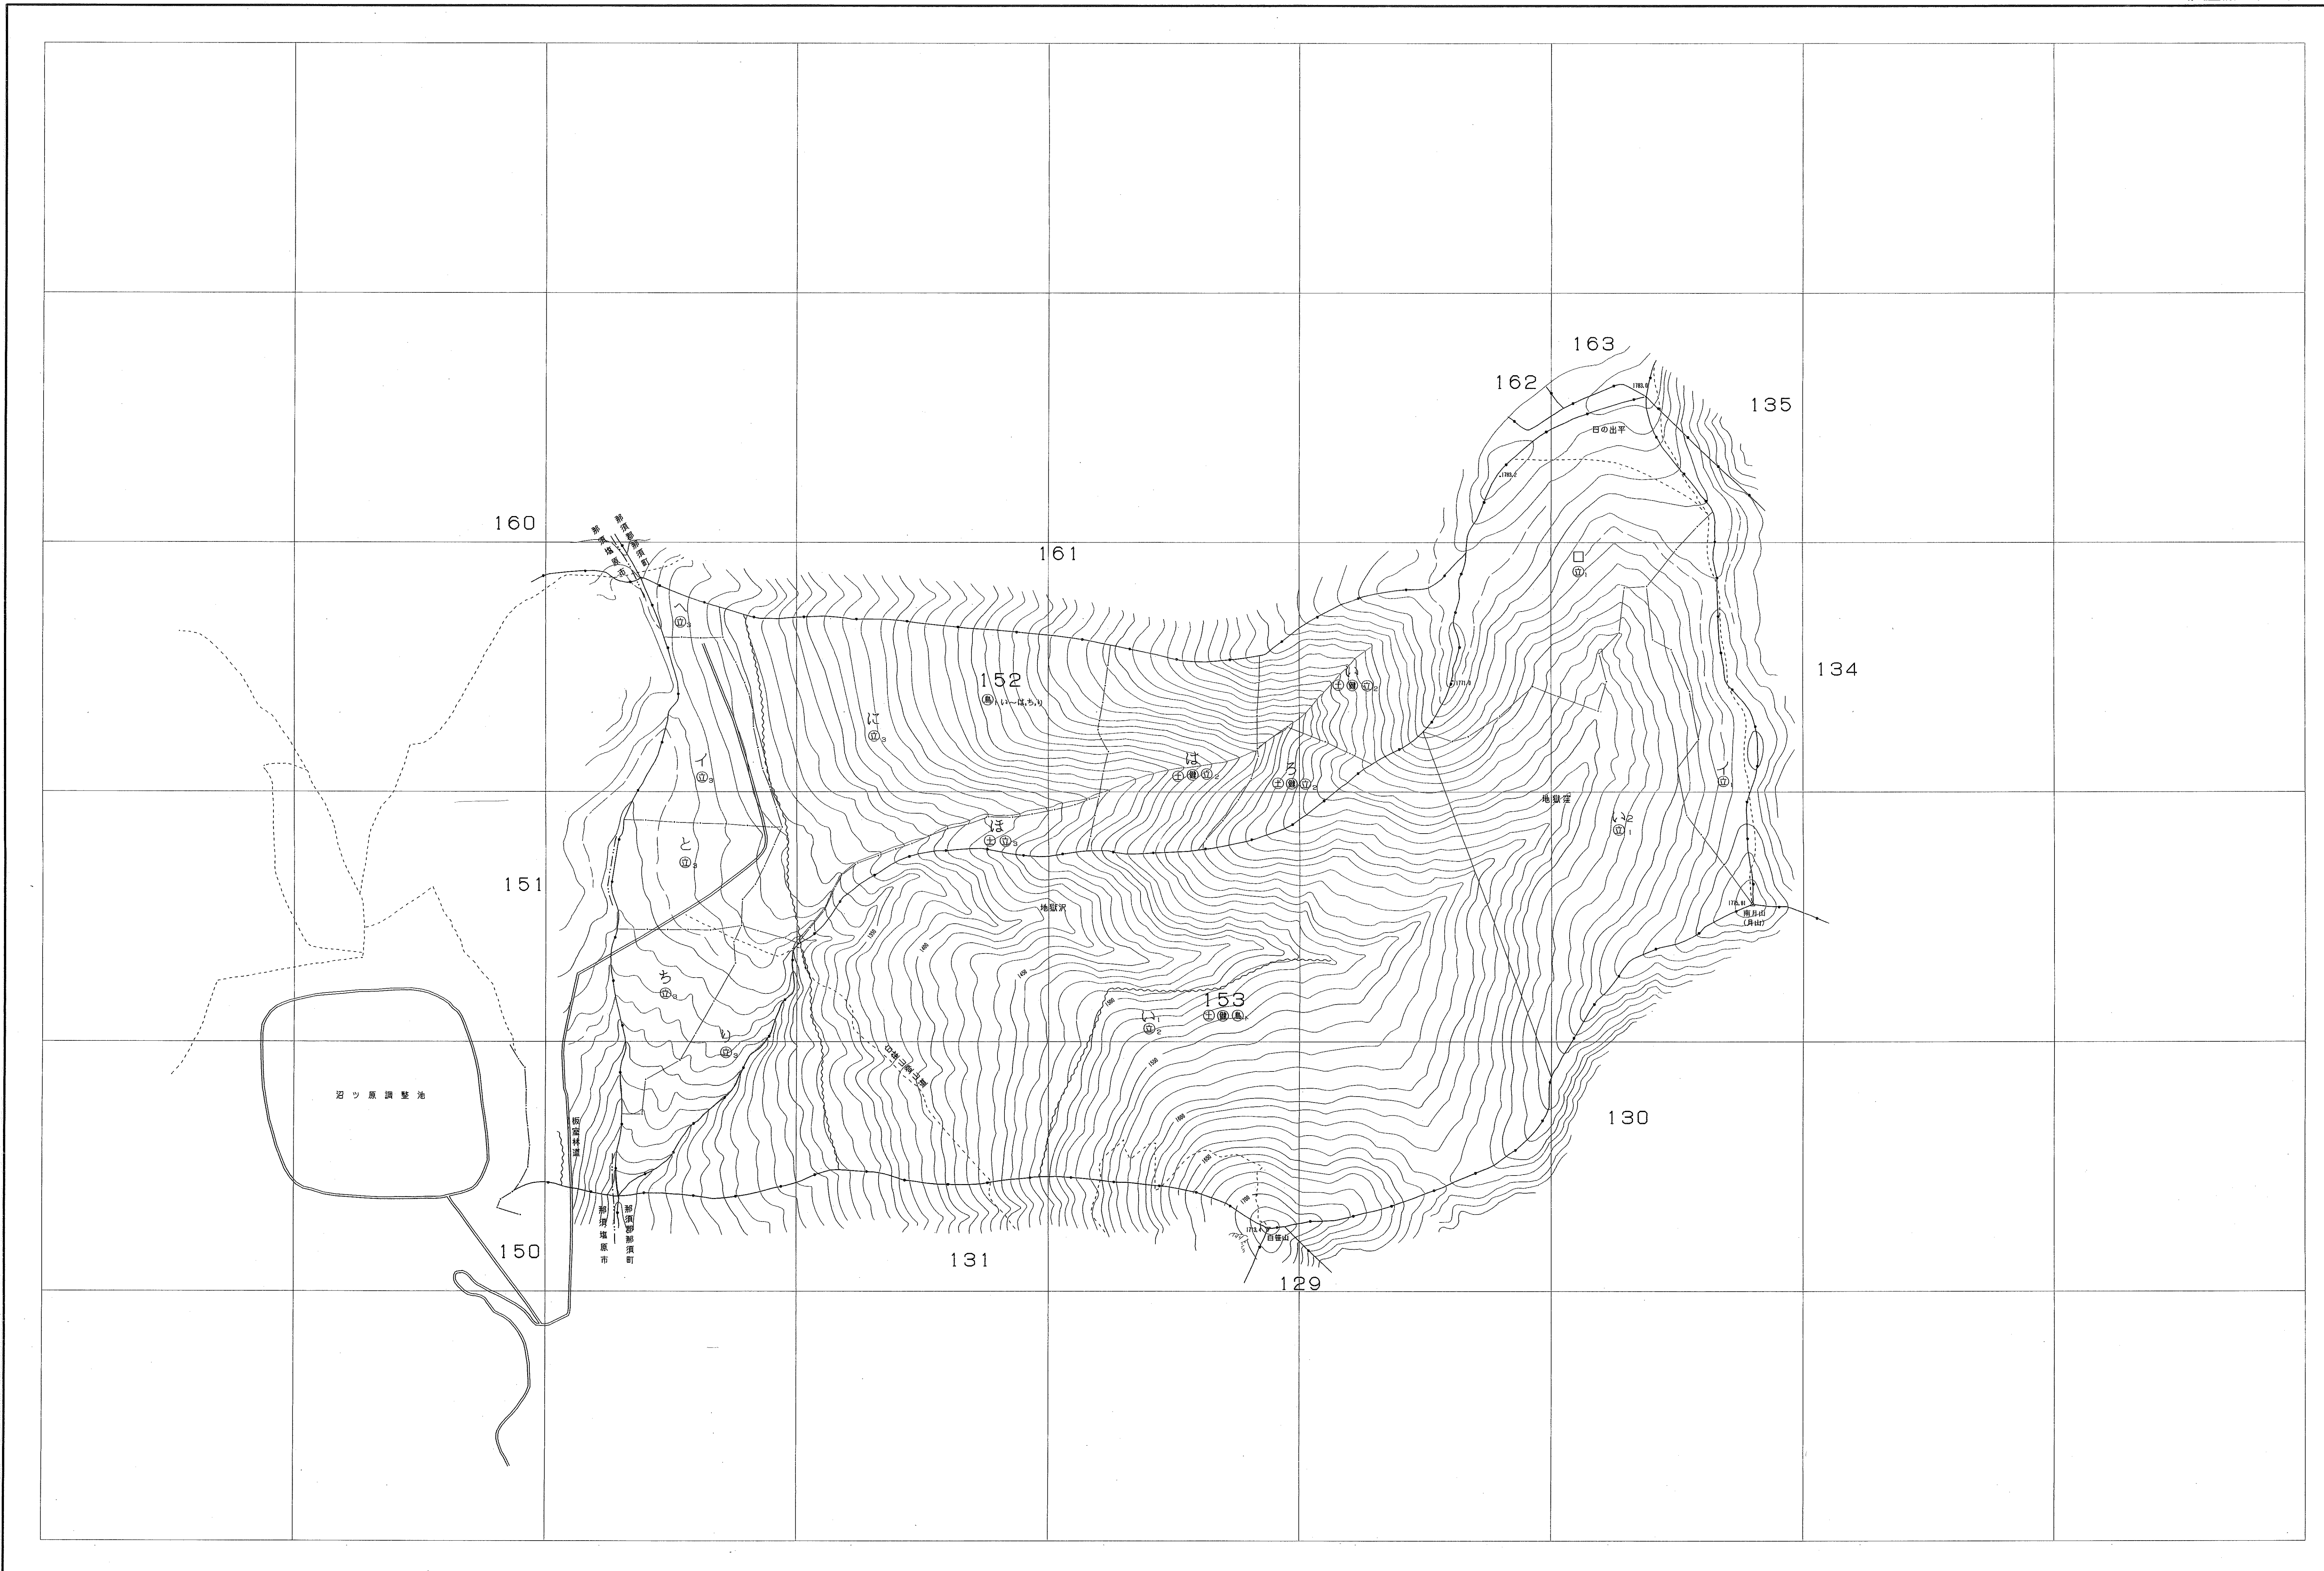

那珂川森林計画区

森林計画図・基本図

公共座標 第五系

平成二十七年第五度第五次樹立

世界測地系() 測# 112160 変換ソフト名 変換パラメータ 関東, Jst, Ver. 2.1.1

関東森林管理局 塩那森林管理署 那須担当区