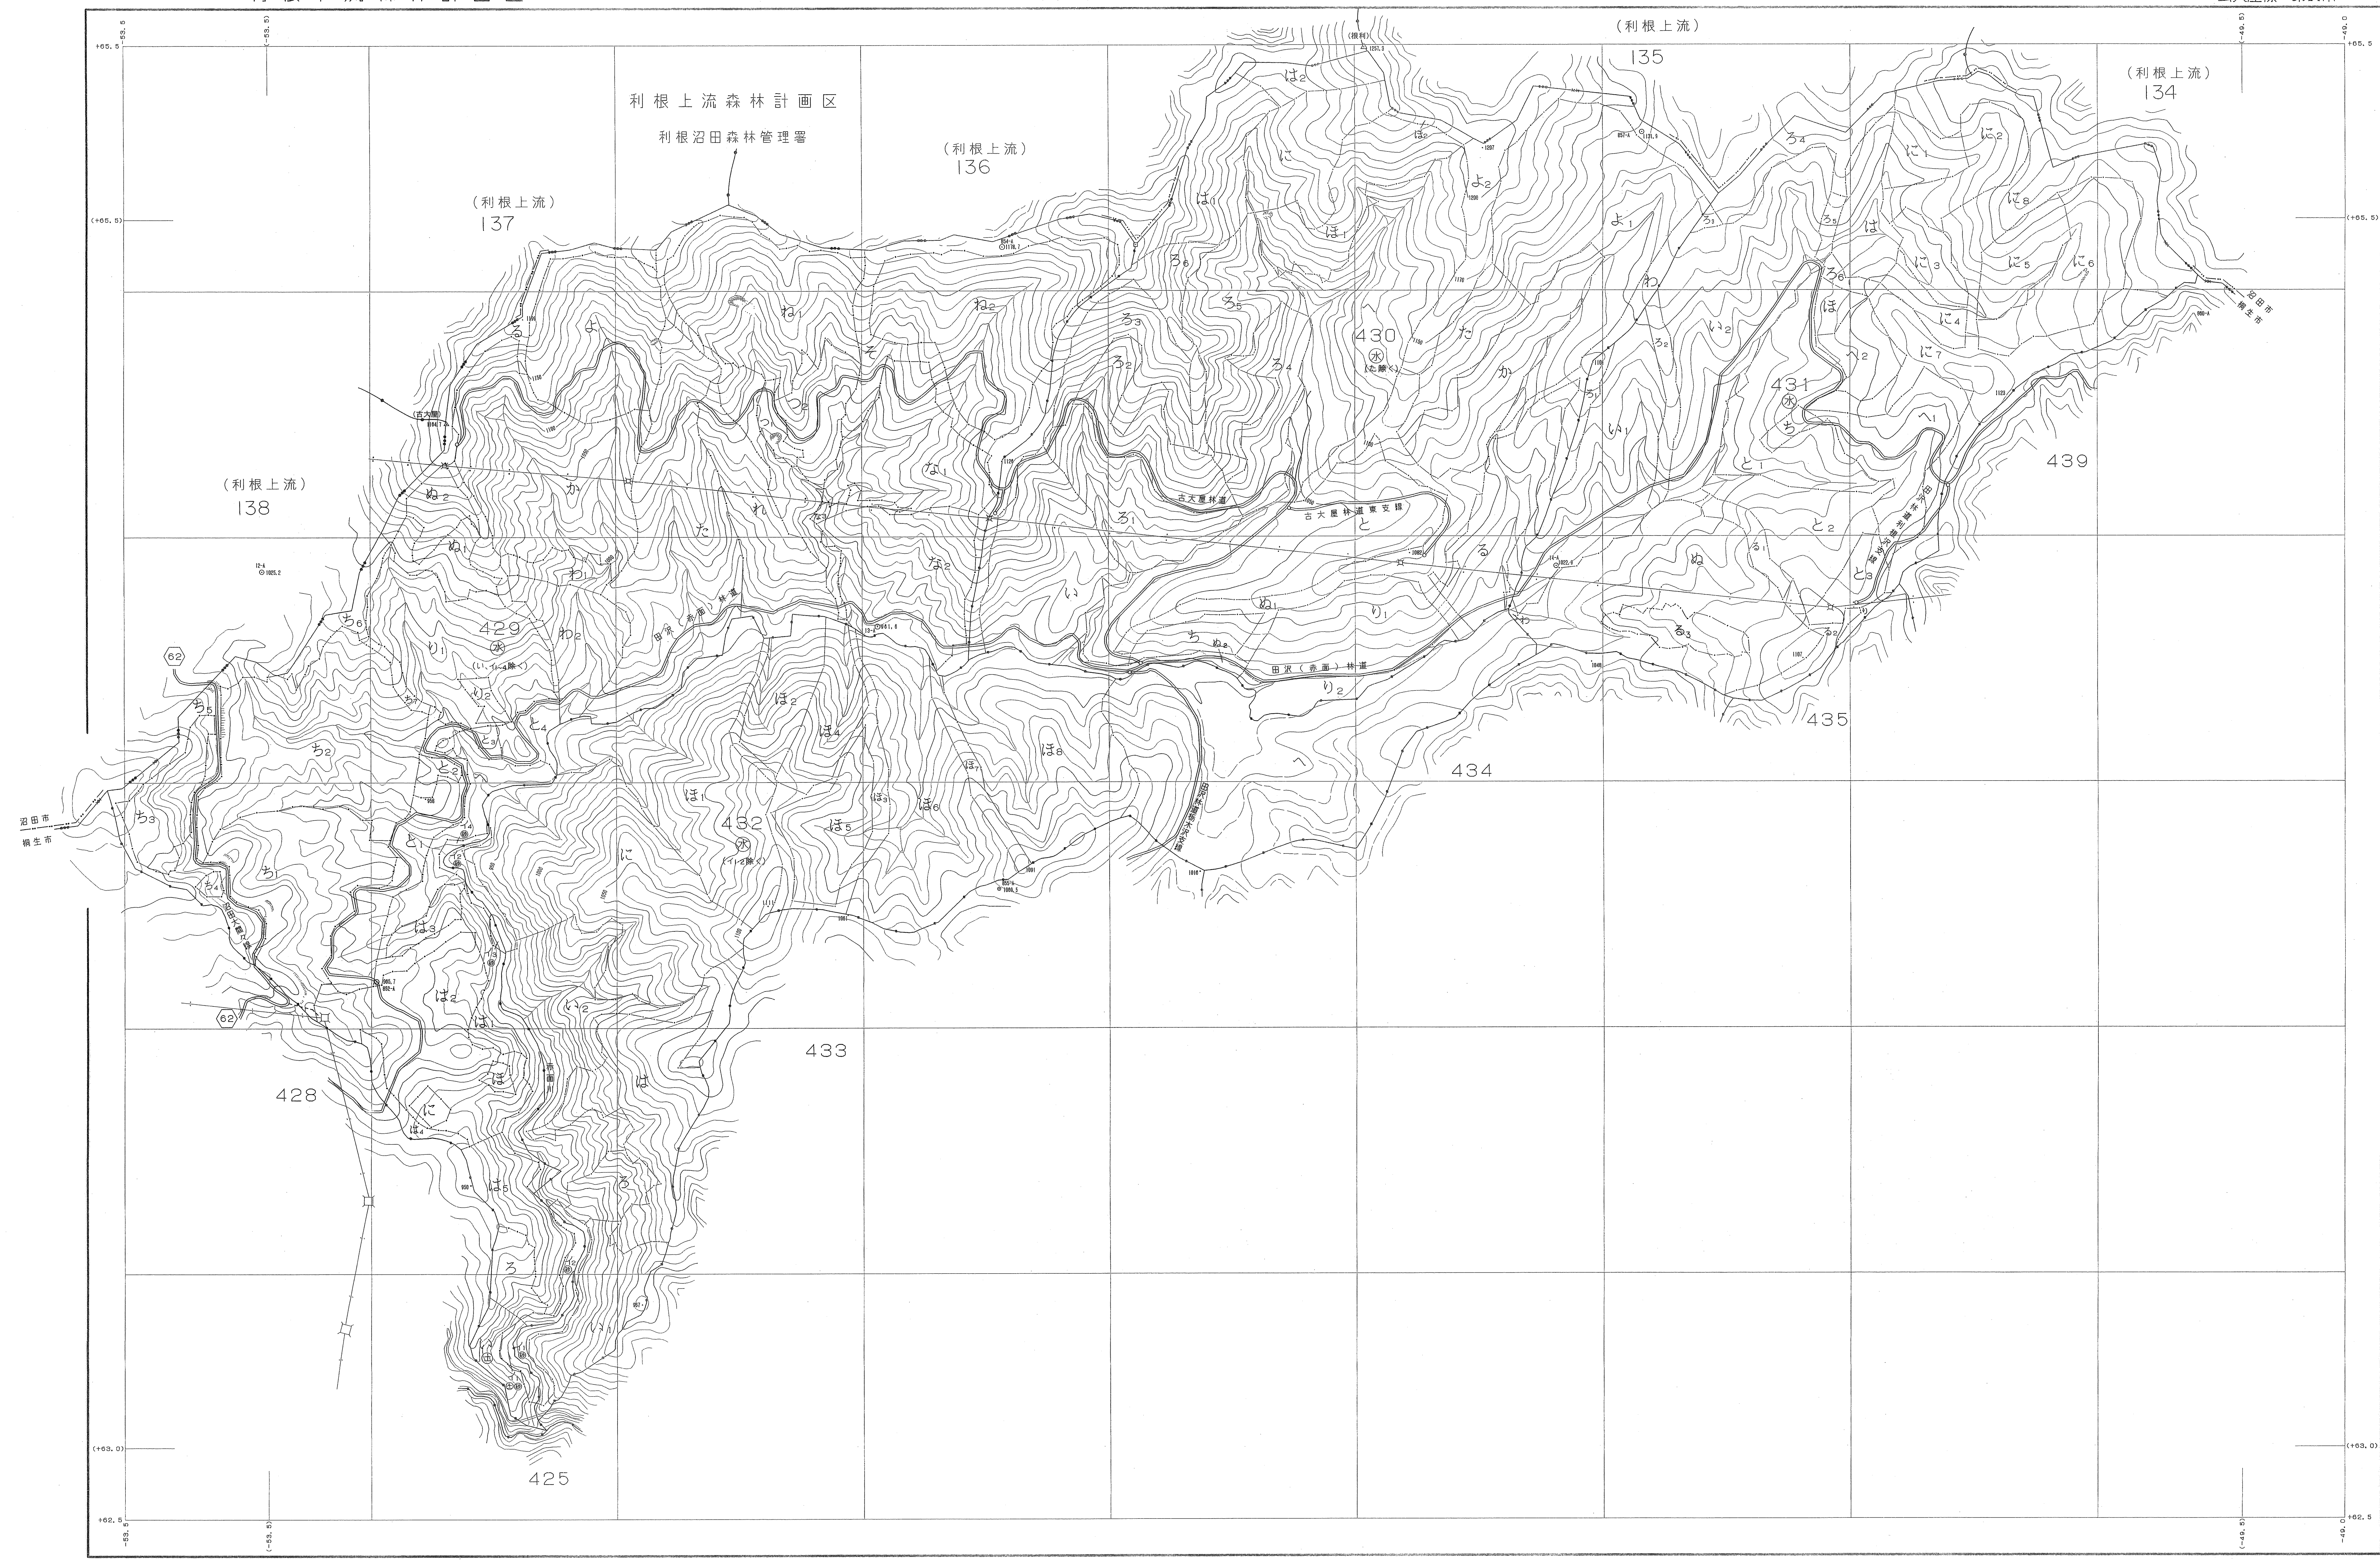

利根下流森林計画区

森林計画図・基本図

世界測地系は( )番  
 実施ソフト名 林班図  
 交野システム 開発 Ver.2.1.1

1:5,000

関東森林管理局 群馬森林管理署 水沼担当区

平成二十八年第五次樹立

利根下流

429~432林班

6