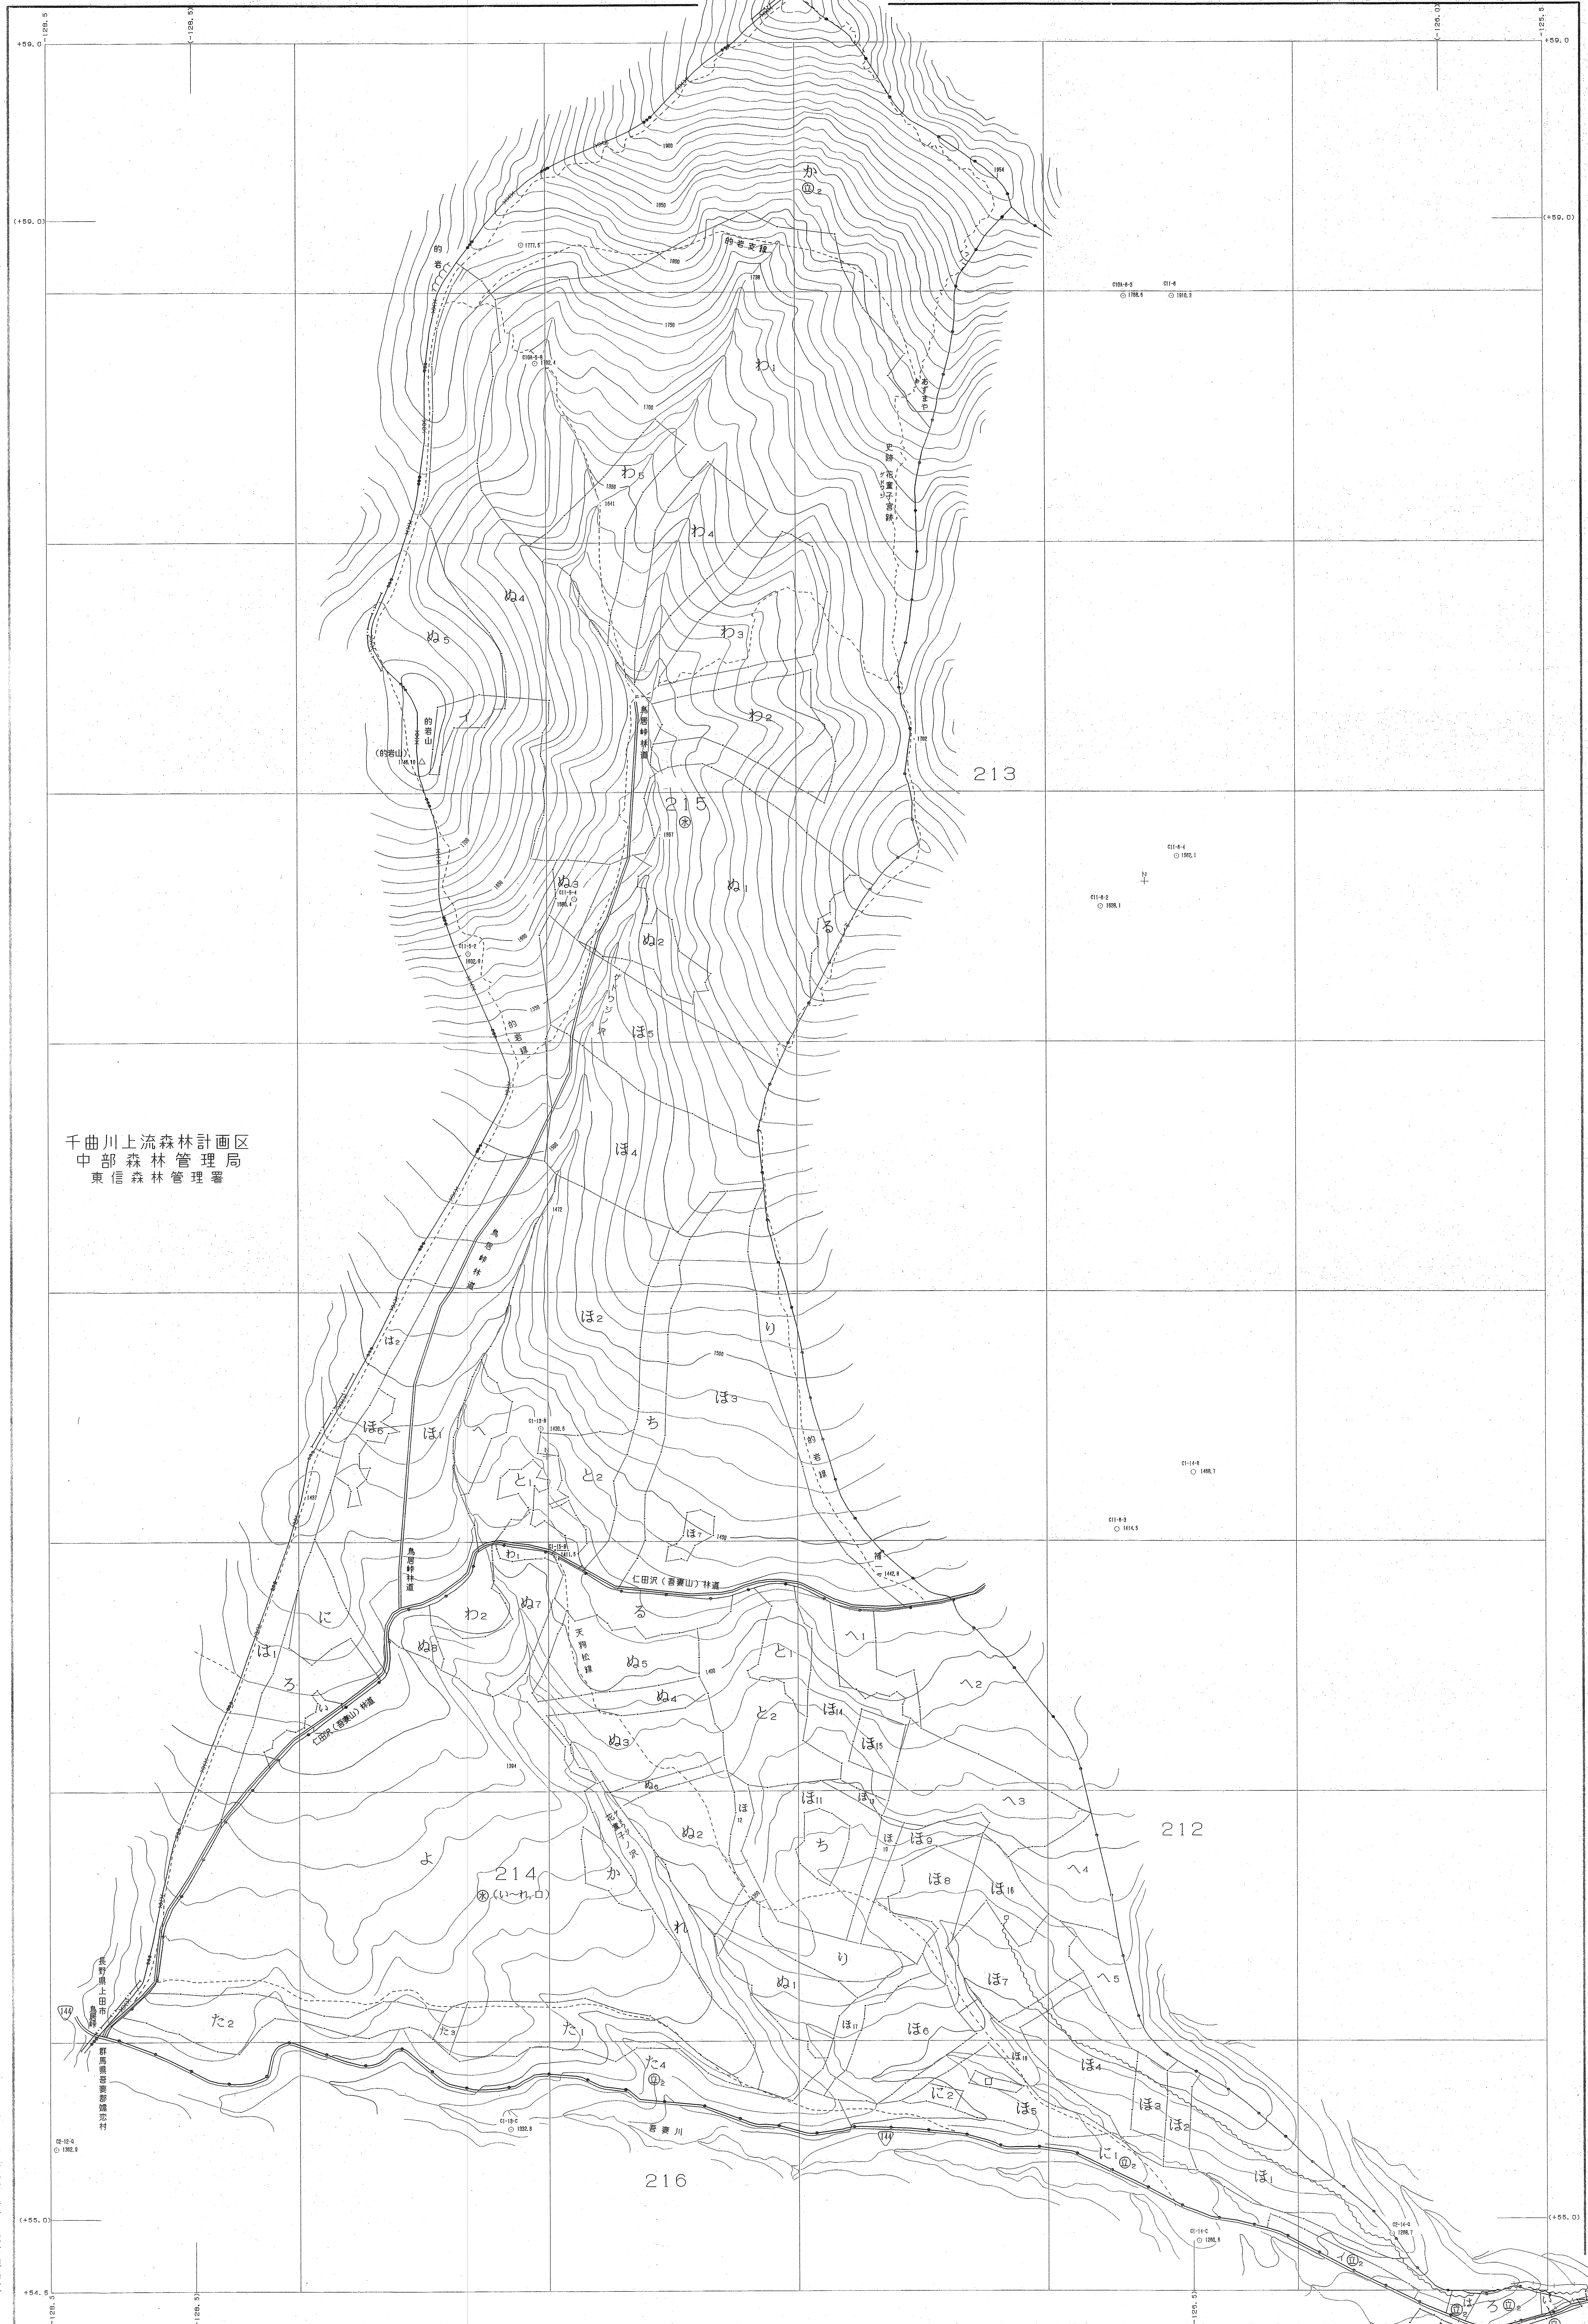

吾妻森林計画区

森林計画図・基本図

公共座標 第Ⅰ系

97
林班

214・215林班

千曲川上流森林計画区
中部森林管理局
東信森林管理署

平成二十九年第五次樹立

吾妻森林管理署 大前担当区

214・215林班

境界線は()書き
実測ソフトを T17240
実測ソフトを 概算 III 11.2.11

1:5,000

吾妻 97