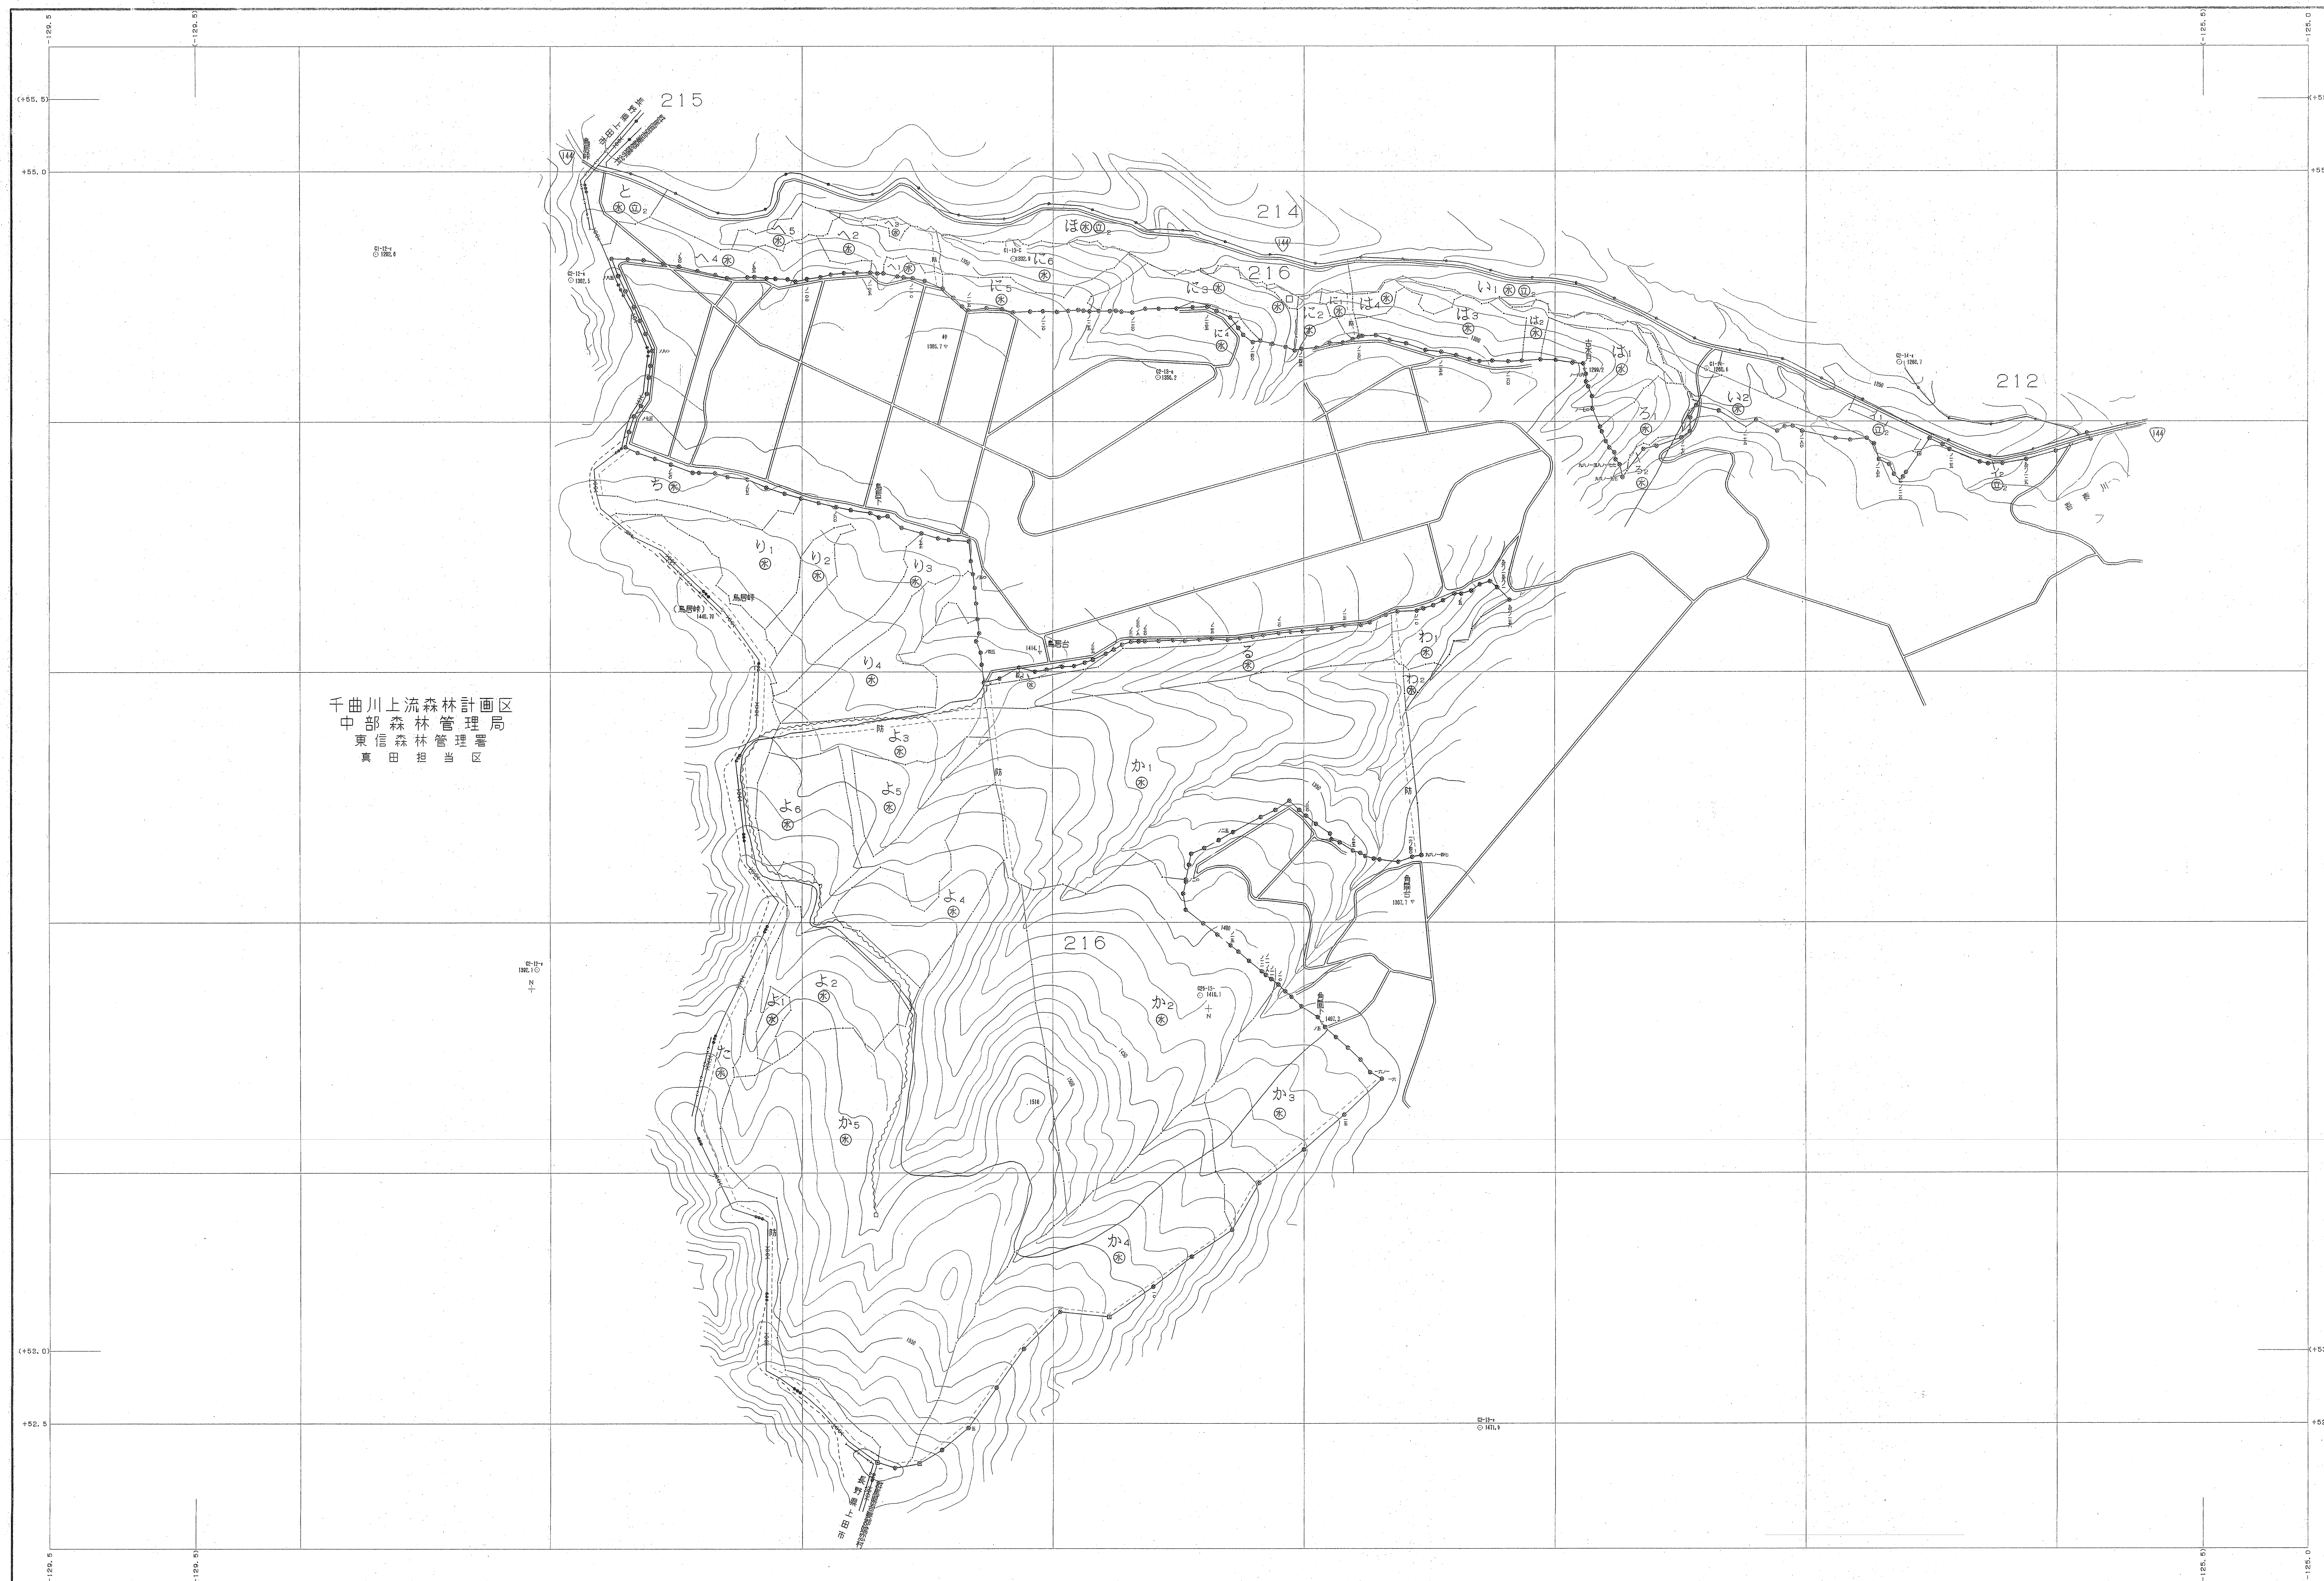

吾妻森林計画区

森林計画図。基本図

公共座標 第Ⅰ系

世界測地系() 変換
変換ソフト名: TX2000
変換パラメータ: 関東, ver. 2.1.1

1:5,000

関東森林管理局 吾妻森林管理署 大前担当区

平成二十九年
第五次樹立