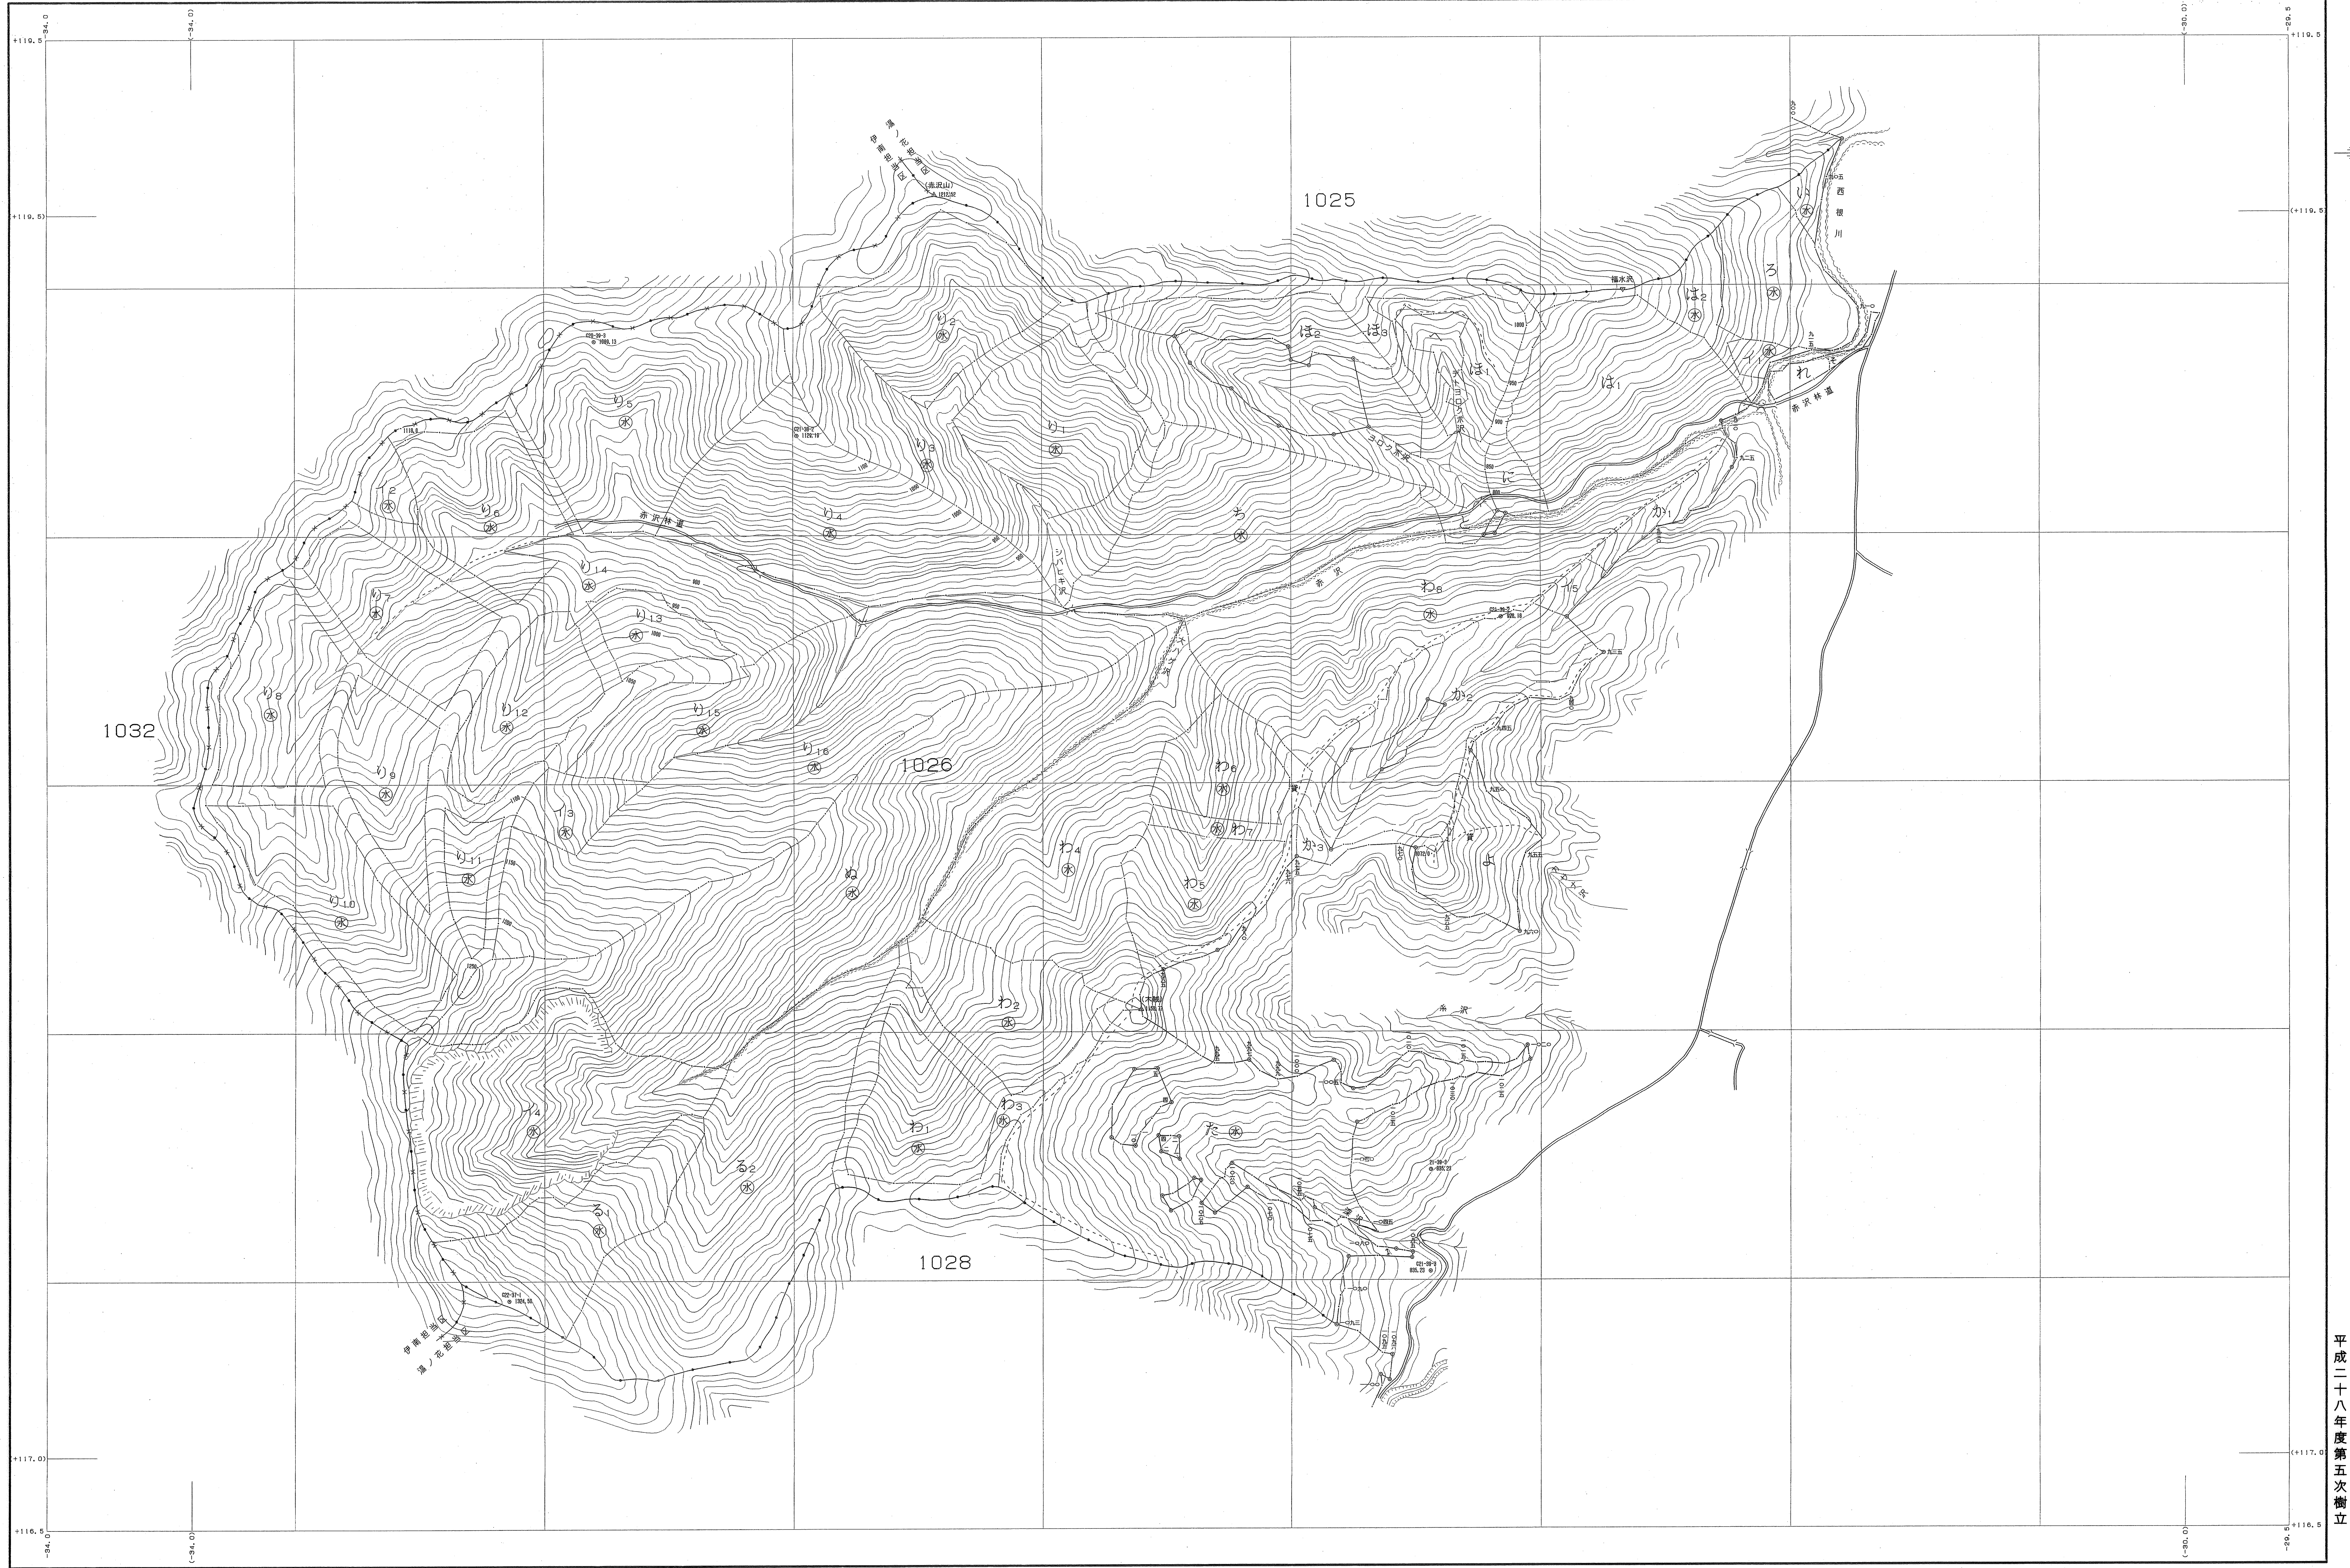

会津森林計画区

森林計画図・基本図

公共座標 第Ⅷ系

世界測地系は( )番  
 経緯度77°北 117°00  
 変換パラメータ 東北: 117.21.1

関東森林管理局 会津森林管理署 南会津支署 湯ノ花担当区

平成二十八年 第五次 樹立